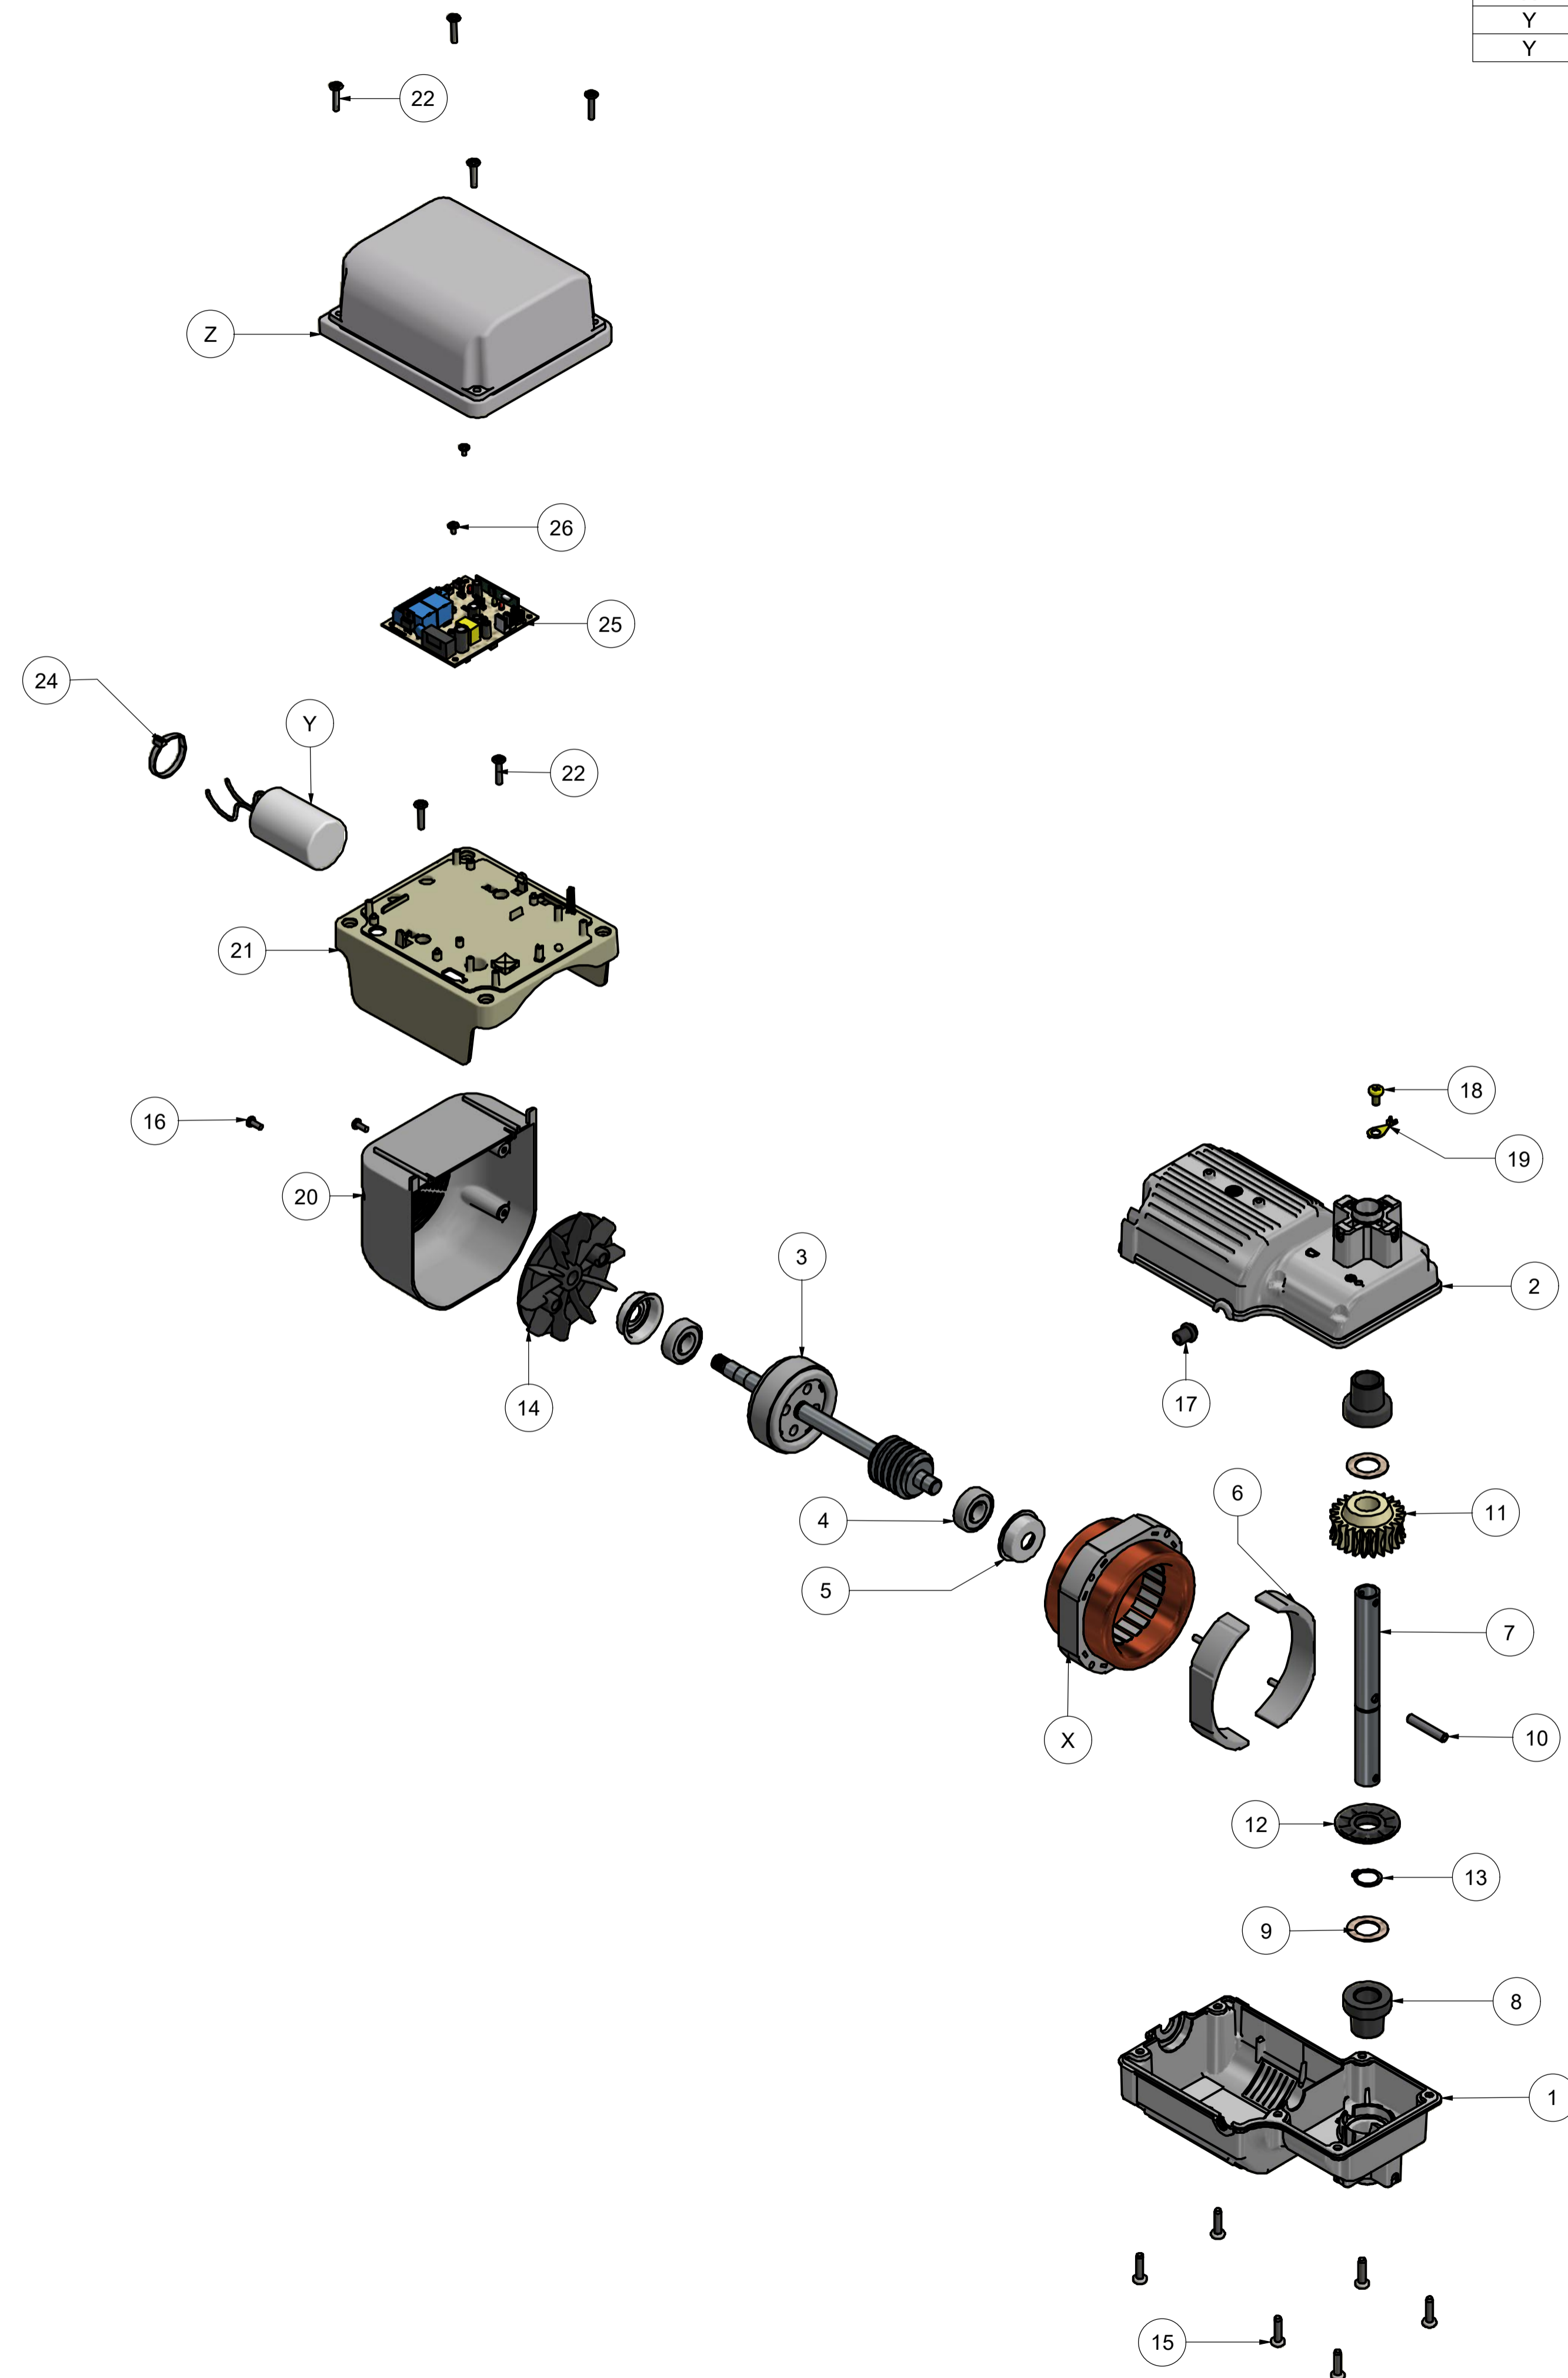

X/Y			
ITEM	TENSÃO	CÓDIGO	DESCRIÇÃO
X	127 V	A00689	CJ EST BOB Q18MM 1/4HP 127V BV/PV DUO
X	220 V	A01344T	EST BOB Q18MM 220V 50/60HZ ALUM BV DUO
Y	127 V	C00187	CAPACITOR 30UF X 250V
Y	220 V	C03114	CAPACITOR 12UF X 400V

Z		
ITEM	CÓDIGO	DESCRIÇÃO
Z	P07607-G	TAMPA DA CENTRAL BV MAX GAREN
Z	P07607-M	TAMPA DA CENTRAL BV MAX MC GARCIA
Z	P07607-S	TAMPA DA CENTRAL BV MAX SEG
Z	P07607-U	TAMPA DA CENTRAL BV MAX UNISYSTEM

LISTA DE PEÇAS				
1	1	P07866	CARCAÇA BV DUO ESQUERDA P/ ROLAM (B)	
2	1	P07865	CARCAÇA BV DUO DIREITA P/ ROLAM (A)	
3	1	P01966	INDUZIDO 18MM PV DUO C/ SEM FIM SOLDADO	
4	2	C06015	ROLAMENTO 6201-ZZ NSK C3 12,0MM	
5	2	P04404	CAPA DO ROLAM. COM ABA MENOR DE ELASTOLAN	
6	2	P01955	APOIO 21,8mm DO MOTOR BV DUO	
7	1	P07852	EIXO DE TRAÇ 17,5 X 167MM BV BI PART C/T	
8	2	P05054	BUCHA DO MANCAL BV BIPARTIDA	
9	2	C05053	ARRUELA CELERON Ø17,65 x 29 X 1mm	
10	1	C00740	PINO ELASTICO 6 x 36MM	
11	1	P00315	COROA Z 23 BV DUO 1/4	
12	1	P05055	DISCO DE APOIO COROA BV BIPARTIDA	
13	1	C01357	TRAVA E-17	
14	1	P02453	VENTOINHA NYLON FECH FURO RED P/RECART	
15	6	C07550	PARAFUSO MQ PN HXL T25 TMA 5 X 20 RI BC	
16	2	C00310	PARAFUSO PHILIPS 3,9 X 9,5 ZB	
17	1	C05051	PASSA CABO REDONDO Ø14mm	
18	1	C06002	PARAFUSO PN TORKS TMA M5 x 10	
19	1	C02512	TERMINAL OLHAL 27 X 06	
20	1	P04303	CARENAGEM PROTEÇÃO DA VENTOINHA BV/PVQ.	
21	1	P00571T	BASE DA CENTRAL BV MAX TERC	
22	6	C00119	PARAFUSO MPG FH MP 4 X 20MM	
23	1	C03301N	CAPACITOR 40UF X 250V	
24	1	C00105	ABRACADEIRA CINTA CAPACITOR T 50R	
25	1	A01113	CENTRAL BV FIT RAMP	
26	2	C01101	PARAFUSO PHILIPS MITTOPLASTIC ZB 3 x 6mm	
27	1	P07607-G	TAMPA DA CENTRAL BV MAX GAREN	

PROJETADO: FELIPE NERY	14/04/2021	CHECADOR:	APROVADO:	ESCALA:
 GAREN AUTOMAÇÃO S/A Rua: São Paulo, nº 760, Vila Araceli Fone/Fax: 0xx 14 3407-6639 CEP: 17400-000 GARÇA/SP		TÍTULO: BV DUO 1-4 CÓDIGO: A1 FOLHA: 1 / 1 REV.: DATA: 14/04/2021		