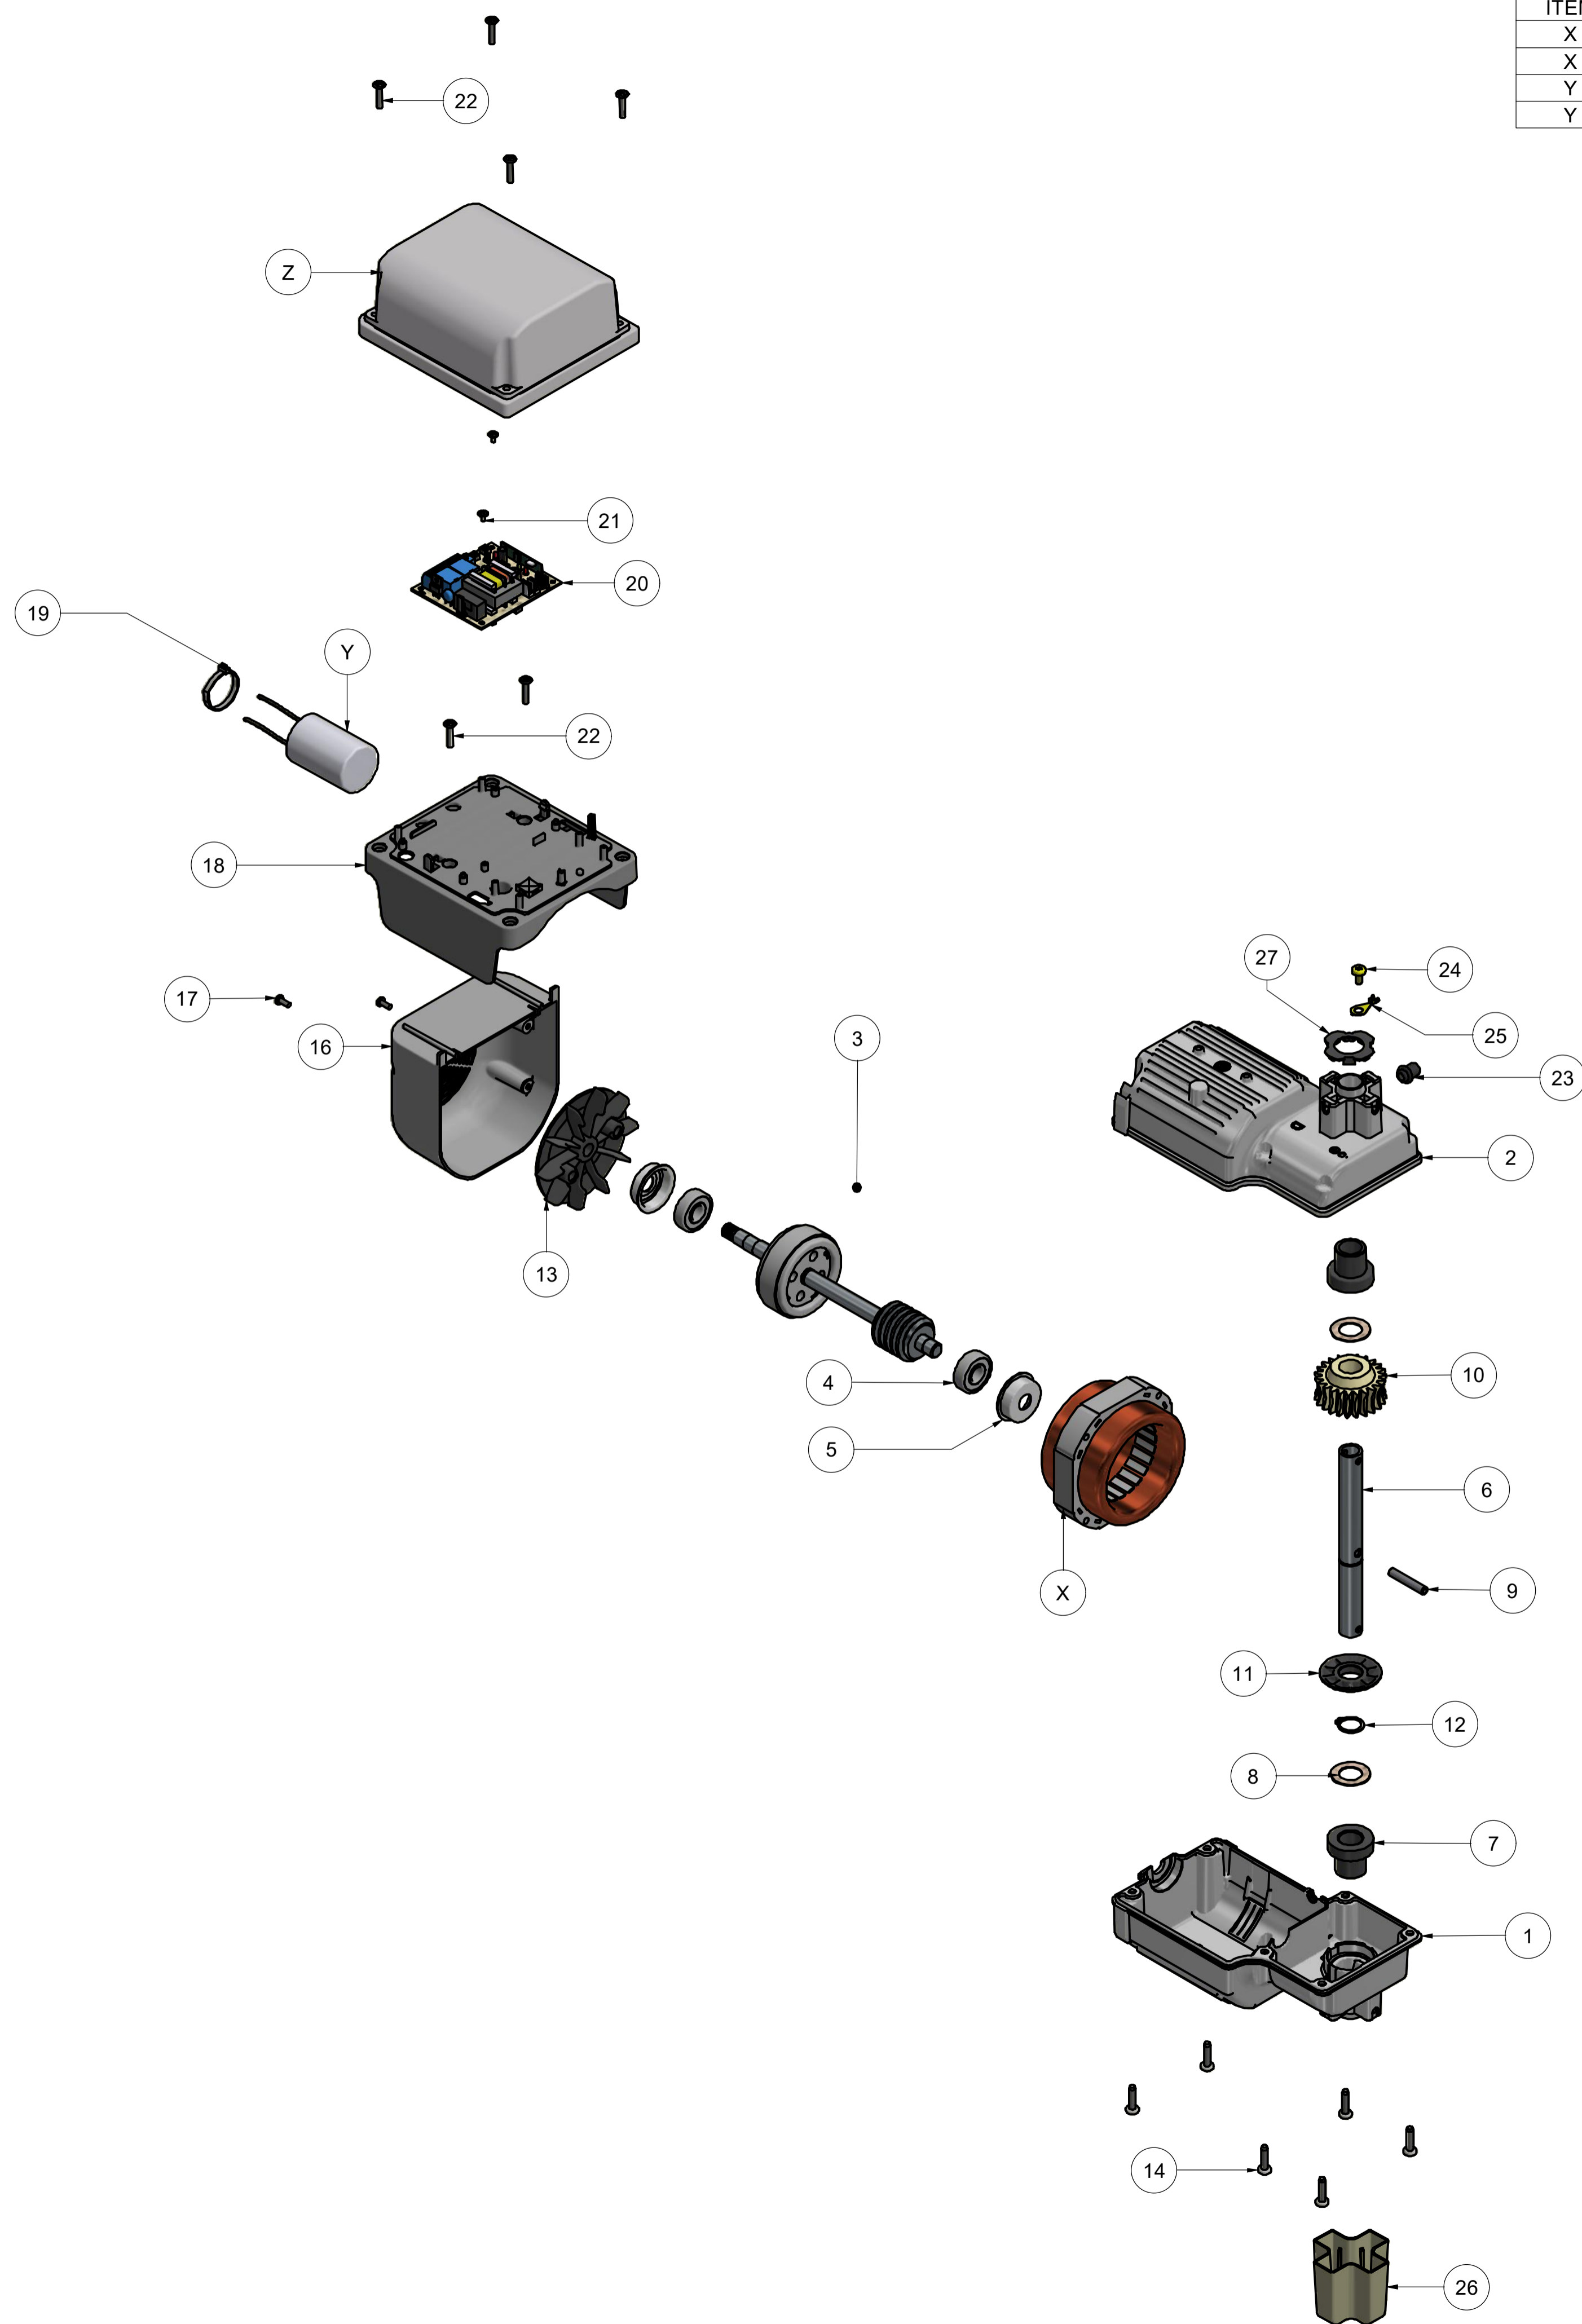

X/Y			
ITEM	TENSÃO	CÓDIGO	DESCRIÇÃO
X	127 V	A01472T	EST BOB Q18MM 127V ALUM BV FIT
X	220 V	A01473T	EST BOB Q18MM 220V 50/60HZ ALUM BV FIT
Y	127 V	C00187	CAPACITOR 30UF X 250V
Y	220 V	C03114	CAPACITOR 12UF X 400V

Z		
ITEM	CÓDIGO	DESCRIÇÃO
Z	P07607-G	TAMPA DA CENTRAL BV MAX GAREN
Z	P07607-M	TAMPA DA CENTRAL BV MAX MC GARCIA
Z	P07607-S	TAMPA DA CENTRAL BV MAX SEG
Z	P07607-U	TAMPA DA CENTRAL BV MAX UNISYSTEM

LISTA DE PEÇAS				
1	1	P01823-01	CARCAÇA BV DUO ESQUERDA 18MM (B)(FUR)	
2	1	P01822-01	CARCAÇA BV DUO DIREITA 18mm (A) (FUR)	
3	1	P01966	INDUZIDO 18MM PV DUO C/ SEM FIM SOLDADO	
4	2	C06015	ROLAMENTO 6201-ZZ NSK C3 12,0MM	
5	2	P04404	CAPA DO ROLAM. COM ABA MENOR DE ELASTOLAN	
6	1	P07852	EIXO DE TRAÇ 17,5 X 167MM BV BI PART C/T	
7	2	P05054	BUCHA DO MANCAL BV BIPARTIDA	
8	2	C05053	ARRUELA CELERON Ø17,65 x 29 X 1mm	
9	1	C00740	PINO ELASTICO 6 x 36MM	
10	1	P00315	COROA Z 23 BV DUO 1/4	
11	1	P05055	DISCO DE APOIO COROA BV BIPARTIDA	
12	1	C01357	TRAVA E-17	
13	1	P02453	VENTOINHA NYLON FECH FURO RED P/RECART	
14	6	C07550	PARAFUSO MQ PN HXL T25 TMA 5 X 20 RI BC	
16	1	P04303	CARENAGEM PROTEÇÃO DA VENTONHA BV/PVQ.	
17	2	C00310	PARAFUSO PHILIPS 3,9 X 9,5 ZB	
18	1	P00571T	BASE DA CENTRAL BV MAX TERC	
19	1	C00105	ABRACADEIRA CINTA CAPACITOR T 50R	
20	1	A01113-X	CENTRAL BV FIT RAMP	
21	2	C01101	PARAFUSO PHILIPS MITTOPLASTIC ZB 3 x 6mm	
22	6	C00119	PARAFUSO MPG FH MP 4 X 20MM	
23	1	C05051	PASSA CABO REDONDO Ø14mm	
24	1	C06002	PARAFUSO PN TORKS TMA M5 x 10	
25	1	C02512	TERMINAL OLHAL 27 X 06	
26	1	P01126-01	TAMPA ACABAM REDUTOR BV DUO CASA (INJ)	
27	1	P05051	DEFLETOR CARCAÇA BV	

PROJETADO: FELIPE NERY	14/04/2021	CHECADOR:	APROVADO:	ESCALA:
 GAREN AUTOMAÇÃO S/A Rua: São Paulo, nº 760, Vila Araceli Fone/Fax: 0xx 14 3407-6639 CEP: 17400-000 GARÇA/SP		TÍTULO: BV FIT RAMP CÓDIGO: FOLHA: REV.: DATA: FOLHA: A1 14/04/2021 1 / 1		