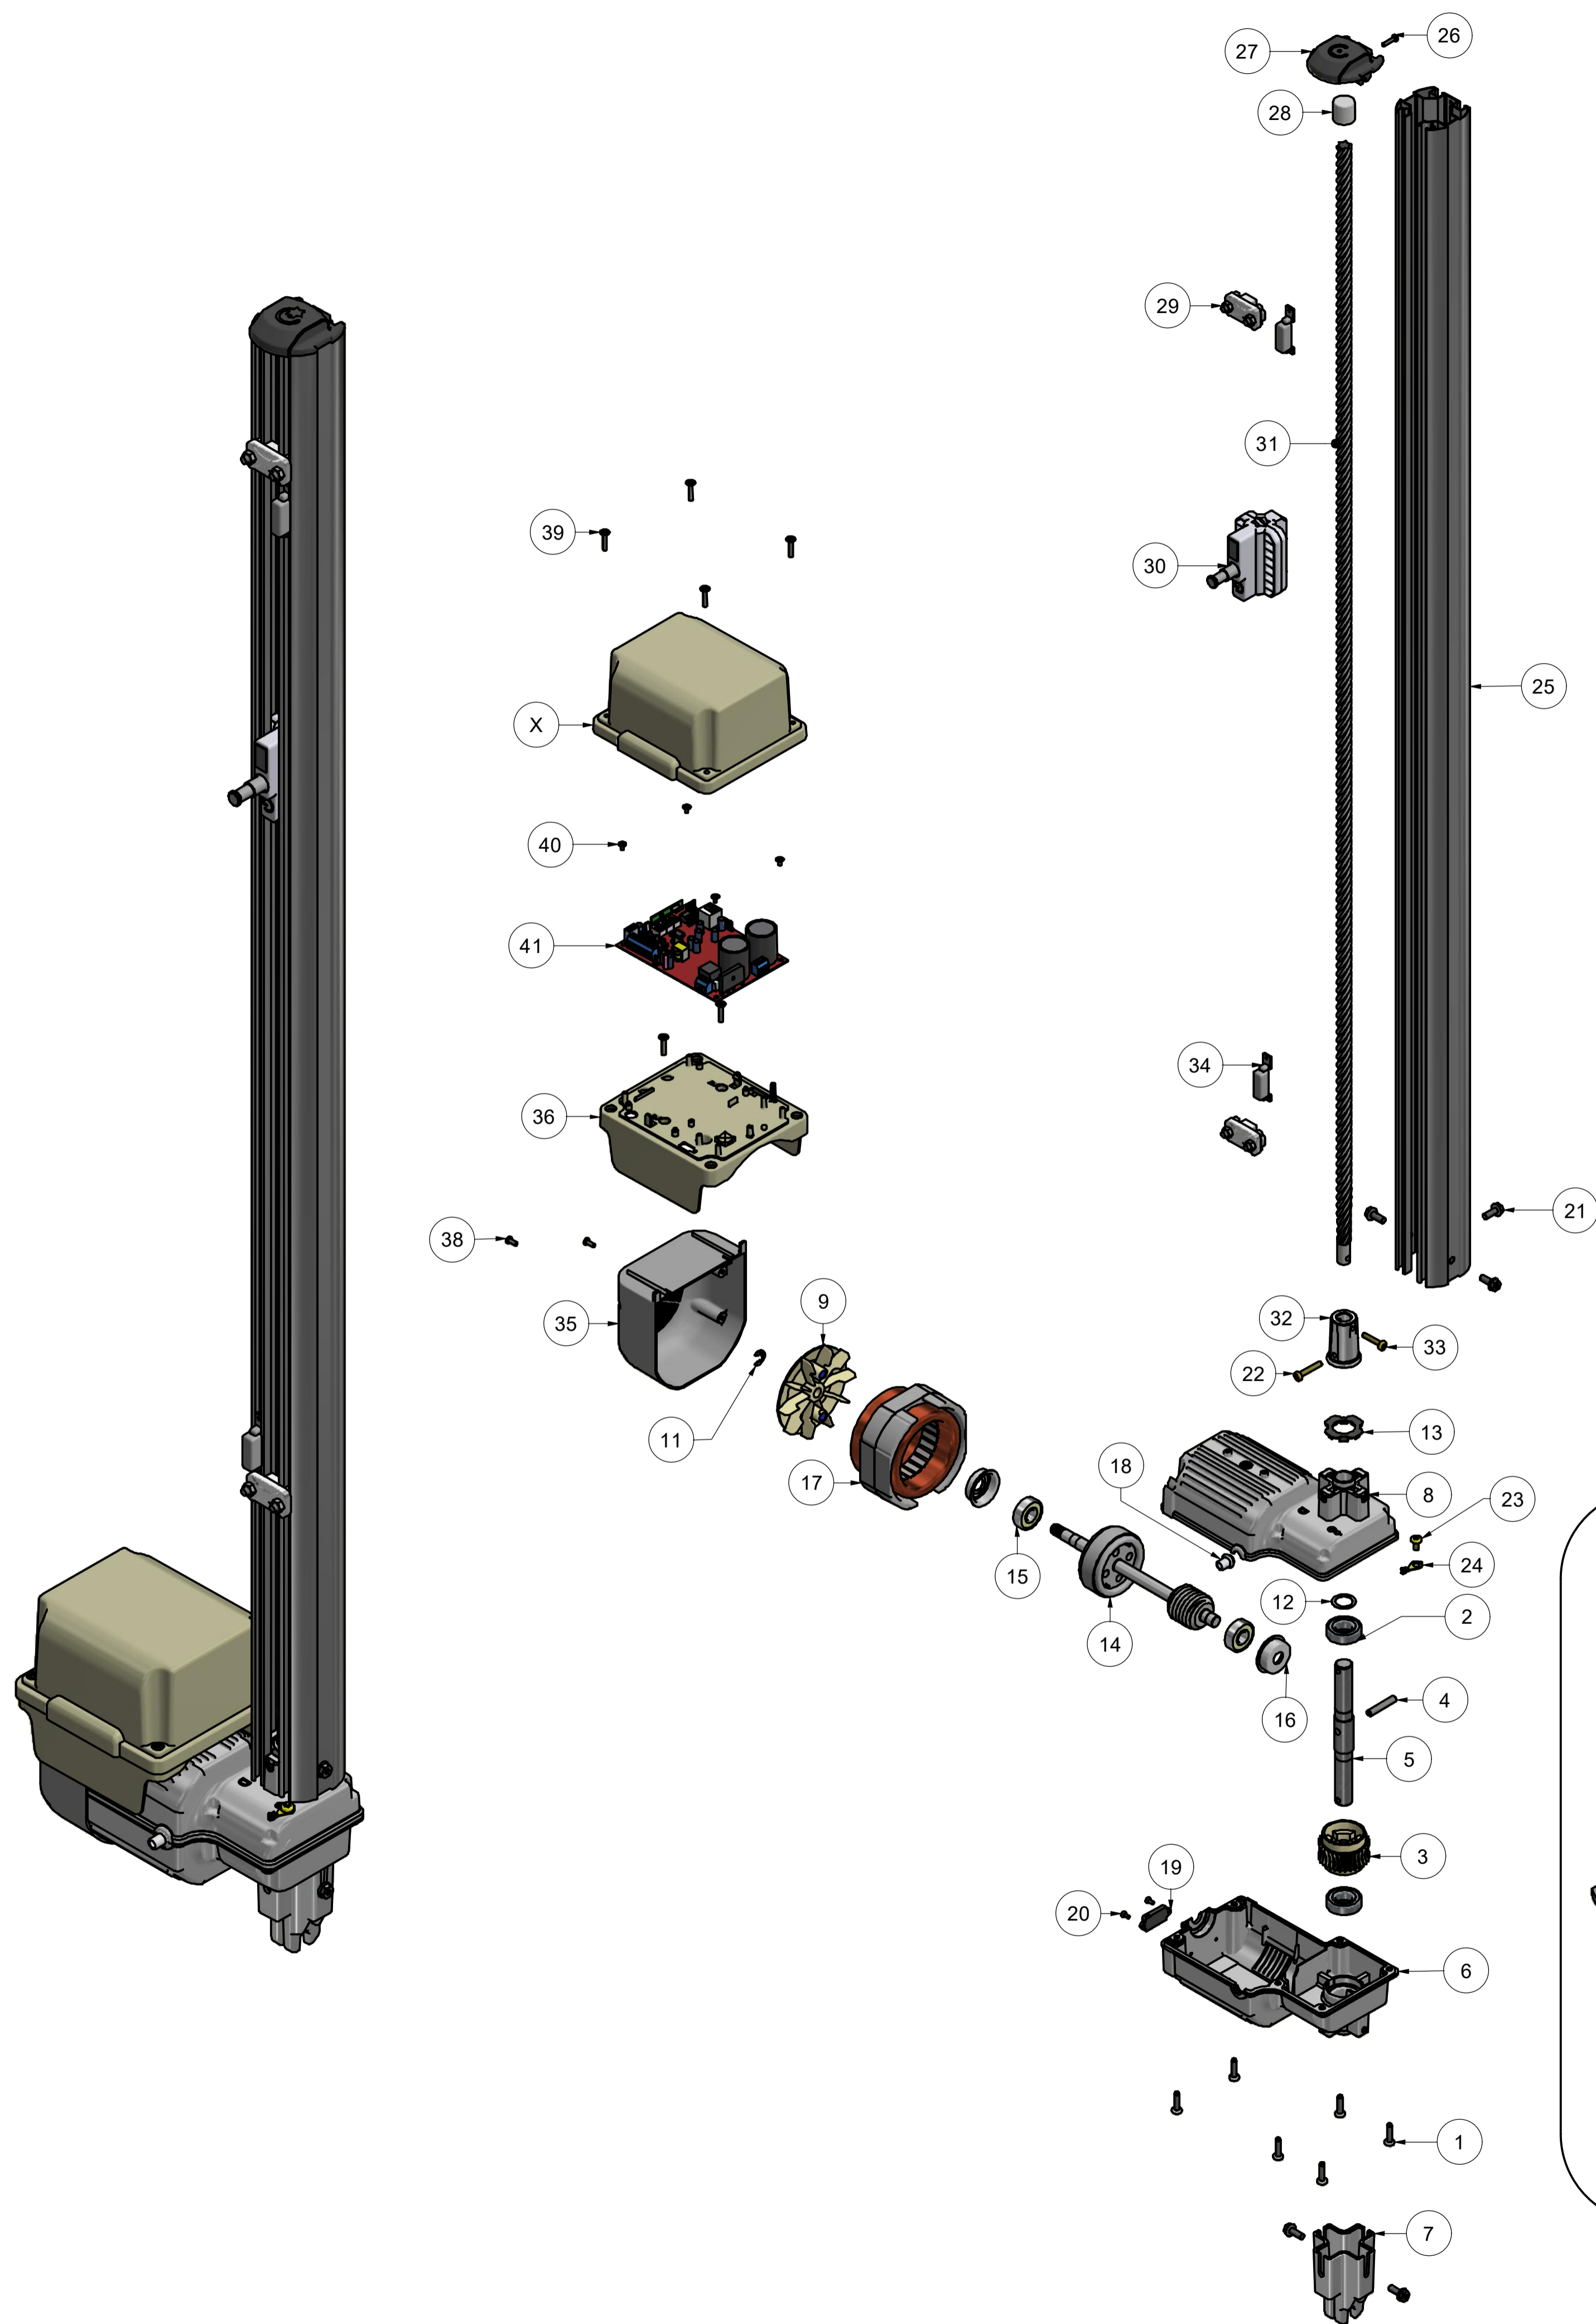

KIT DE INSTALAÇÃO			
K1	1	A00104	BRAÇO DESTAV COMPLETO P/ BV ESQ
K2	2	C00310	PARAFUSO PHILIPS 3,9 X 9,5 ZB
K3	1	C00568	CUPILHA BV 5/32 X 1POL 1/2
K4	1	P00407	PINO DO SUP. DESTR BV/PV(PEQ) INJETADO
K5	8	C00140	ARRUELA LISA 1/4
K6	8	C01761	PARAFUSO 5.8 MAQ QUAD M6 X 18 ZB
K7	8	C02152	PORCA M6 SEXTAVADA ZB
K8	1	M02673	TARUGO VEDANTE POLIPEX 10MM CINZA 2,4M
K9	5	C06016	PARAFUSO CMT MQ TLOB SXT FLG M6 x 16 ZA
K10	1	C02373	MINI GRAXA BRANCA LITIO (SACHE PERS.20g)

PROJETADO: FELIPE NERY	17/11/2021	CHECADOR:	APROVADO:	ESCALA:
GAREN AUTOMAÇÃO S/A Rua: São Paulo, nº 760, Vila Araceli Fone: Fax: 0xx 14 3407-6339 CEP: 17400-000 GARÇA/SP		TÍTULO: BV DUO TSI PRO 1/4HP CÓDIGO: A1 FOLHA: 0 REV.: 0 DATA: 17/11/2021 FOLHA: 1 / 1