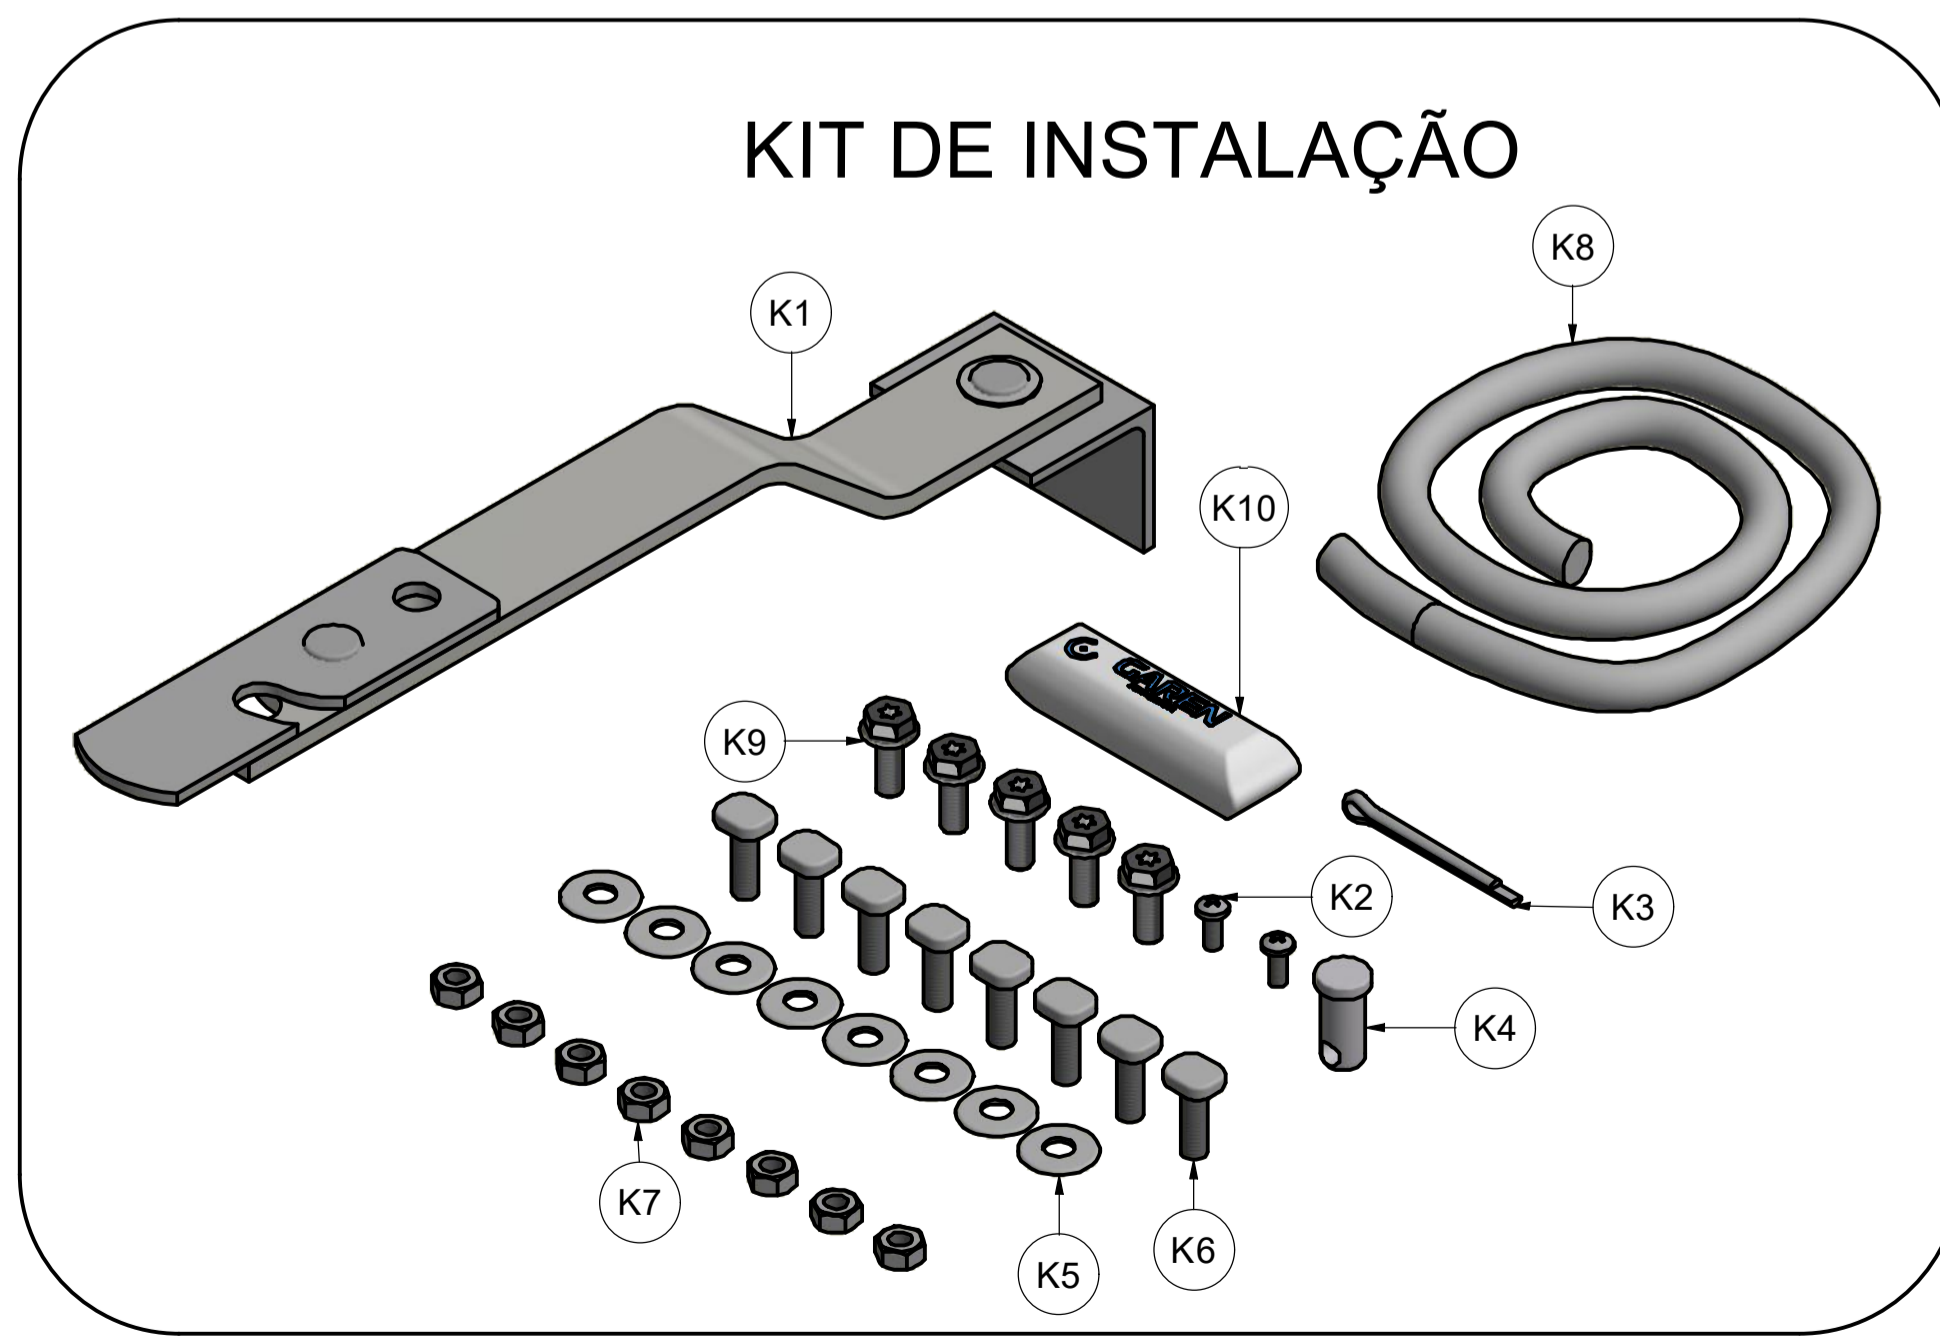

KIT DE INSTALAÇÃO			
K1	1	A00104	BRAÇO DESTAV COMPLETO P/ BV ESQ
K2	2	C00310	PARAFUSO PHILIPS 3,9 X 9,5 ZB
K3	1	C00568	CUPILHA BV 5/32 X 1POL 1/2
K4	1	P00407	PINO DO SUP. DESTR BV/PV(PEQ) INJETADO
K5	8	C00140	ARRUELA LISA 1/4
K6	8	C01761	PARAFUSO 5.8 MAQ QUAD M6 X 18 ZB
K7	8	C02152	PORCA M6 SEXTAVADA ZB
K8	1	M02673	TARUGO VEDANTE POLIPEX 10MM CINZA 2,4M
K9	5	C06016	PARAFUSO CMT MQ TLOB SXT FLG M6 x 16 ZA
K10	1	C02373	MINI GRAXA BRANCA LITIO (SACHE PERS.20g)

PROJETADO: FELIPE NERY	17/11/2021	CHECADOR:	APROVADO:	ESCALA:
GAREN AUTOMAÇÃO S/A Rua: São Paulo, nº 760, Vila Araceli Fone: Fax: 0xx 14 3407-6339 CEP: 17400-000 GARÇA/SP		TÍTULO: BV DUO TSI PRO 1/4HP CÓDIGO: A1 FOLHA: 0 REV.: 0 DATA: 17/11/2021 FOLHA: 1 / 1