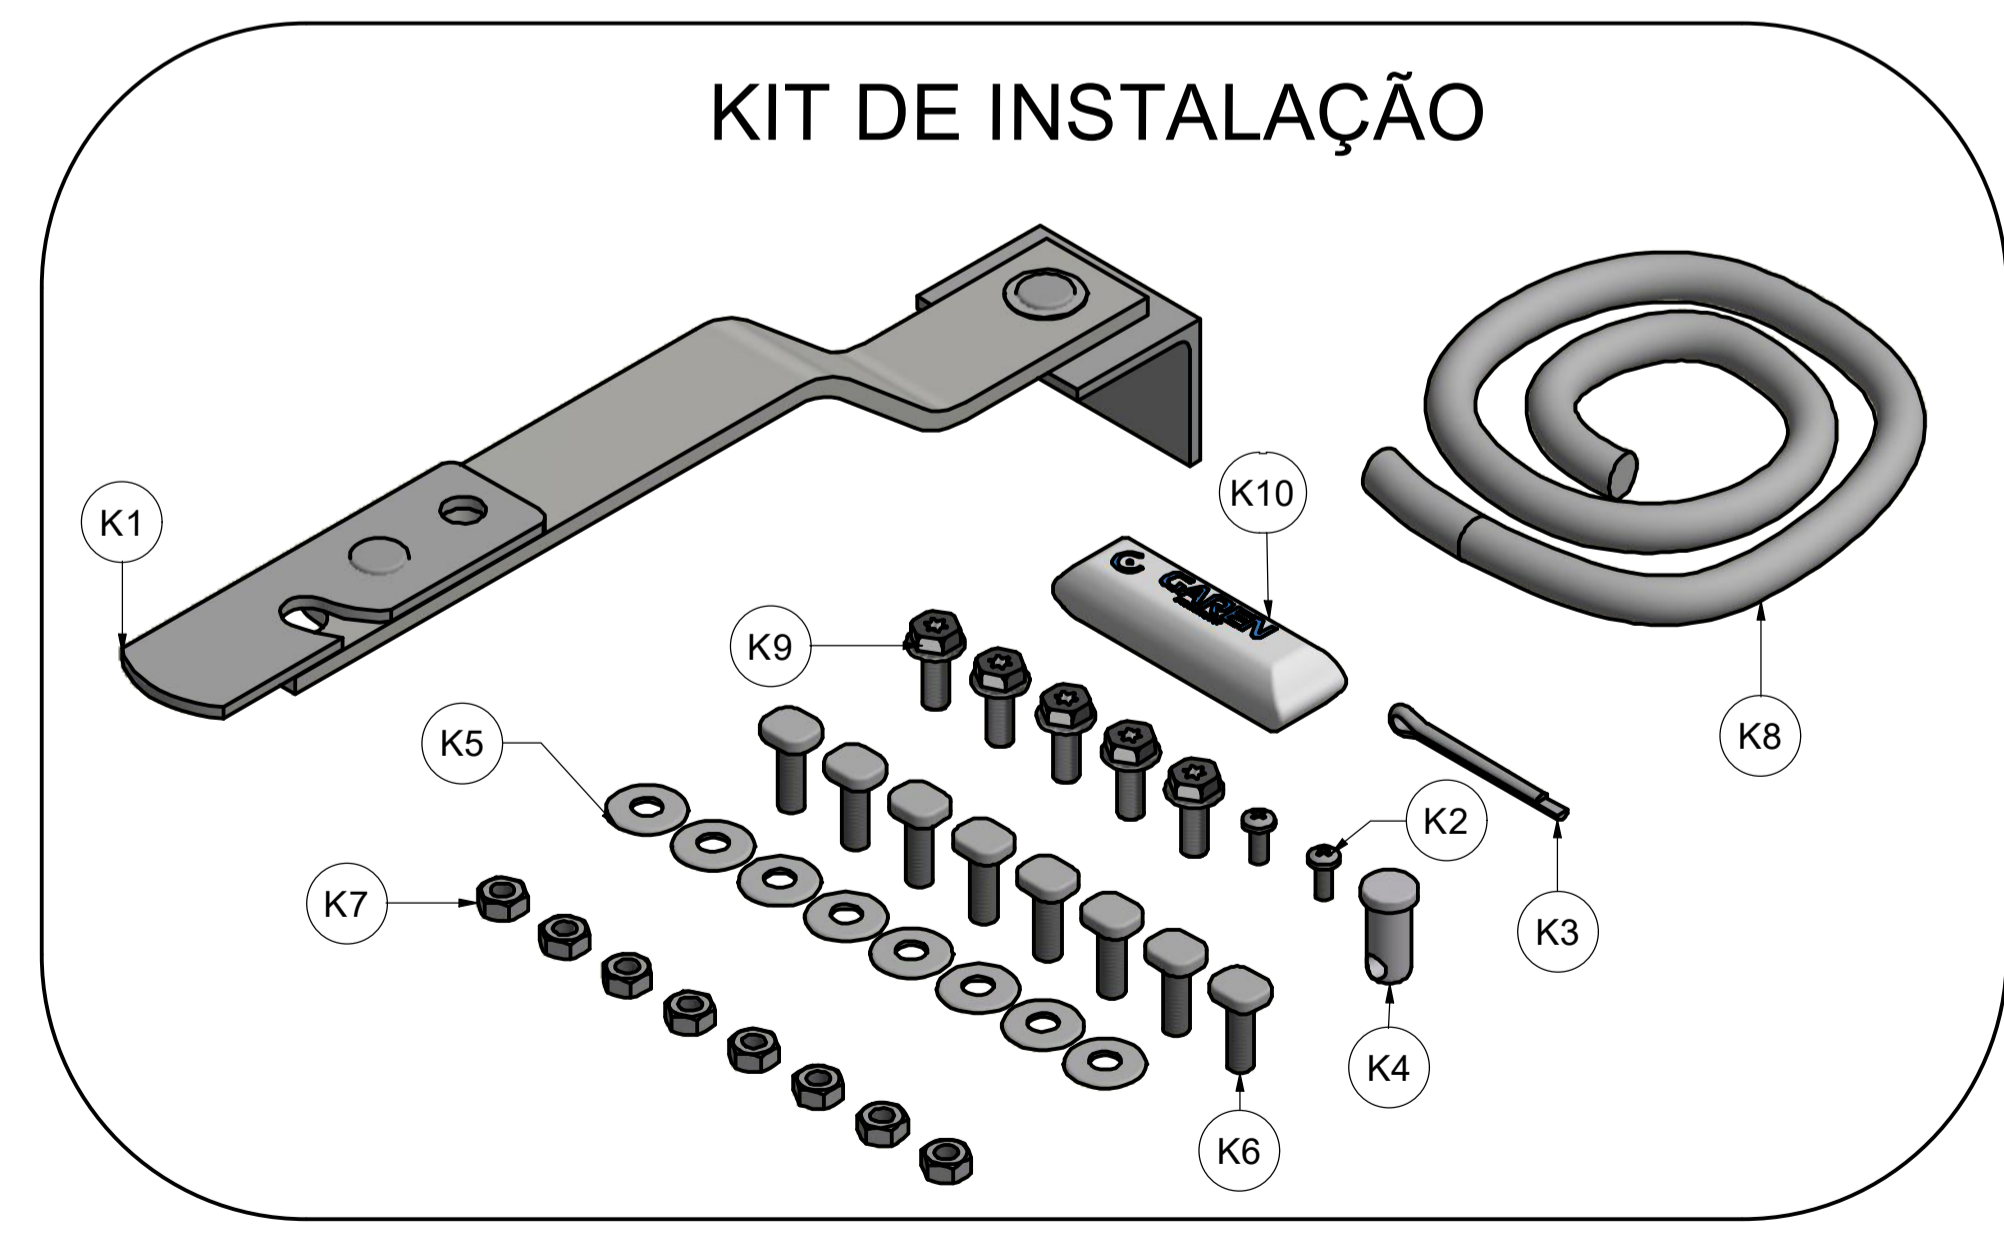

PROJETADO: FELIPE NERY	19/11/2021	CHECADOR:	APROVADO:	ESCALA:
GAREN AUTOMAÇÃO S/A Rua: São Paulo, nº 760, Vila Araceli Fone/Fax: 0xx 14 3407-6339 CEP: 17400-000 GARÇA/SP		TÍTULO: BV DUO TSI CÓDIGO: A1 FOLHA: 0 REV.: 0 DATA: 19/11/2021 FOLHA: 1 / 1