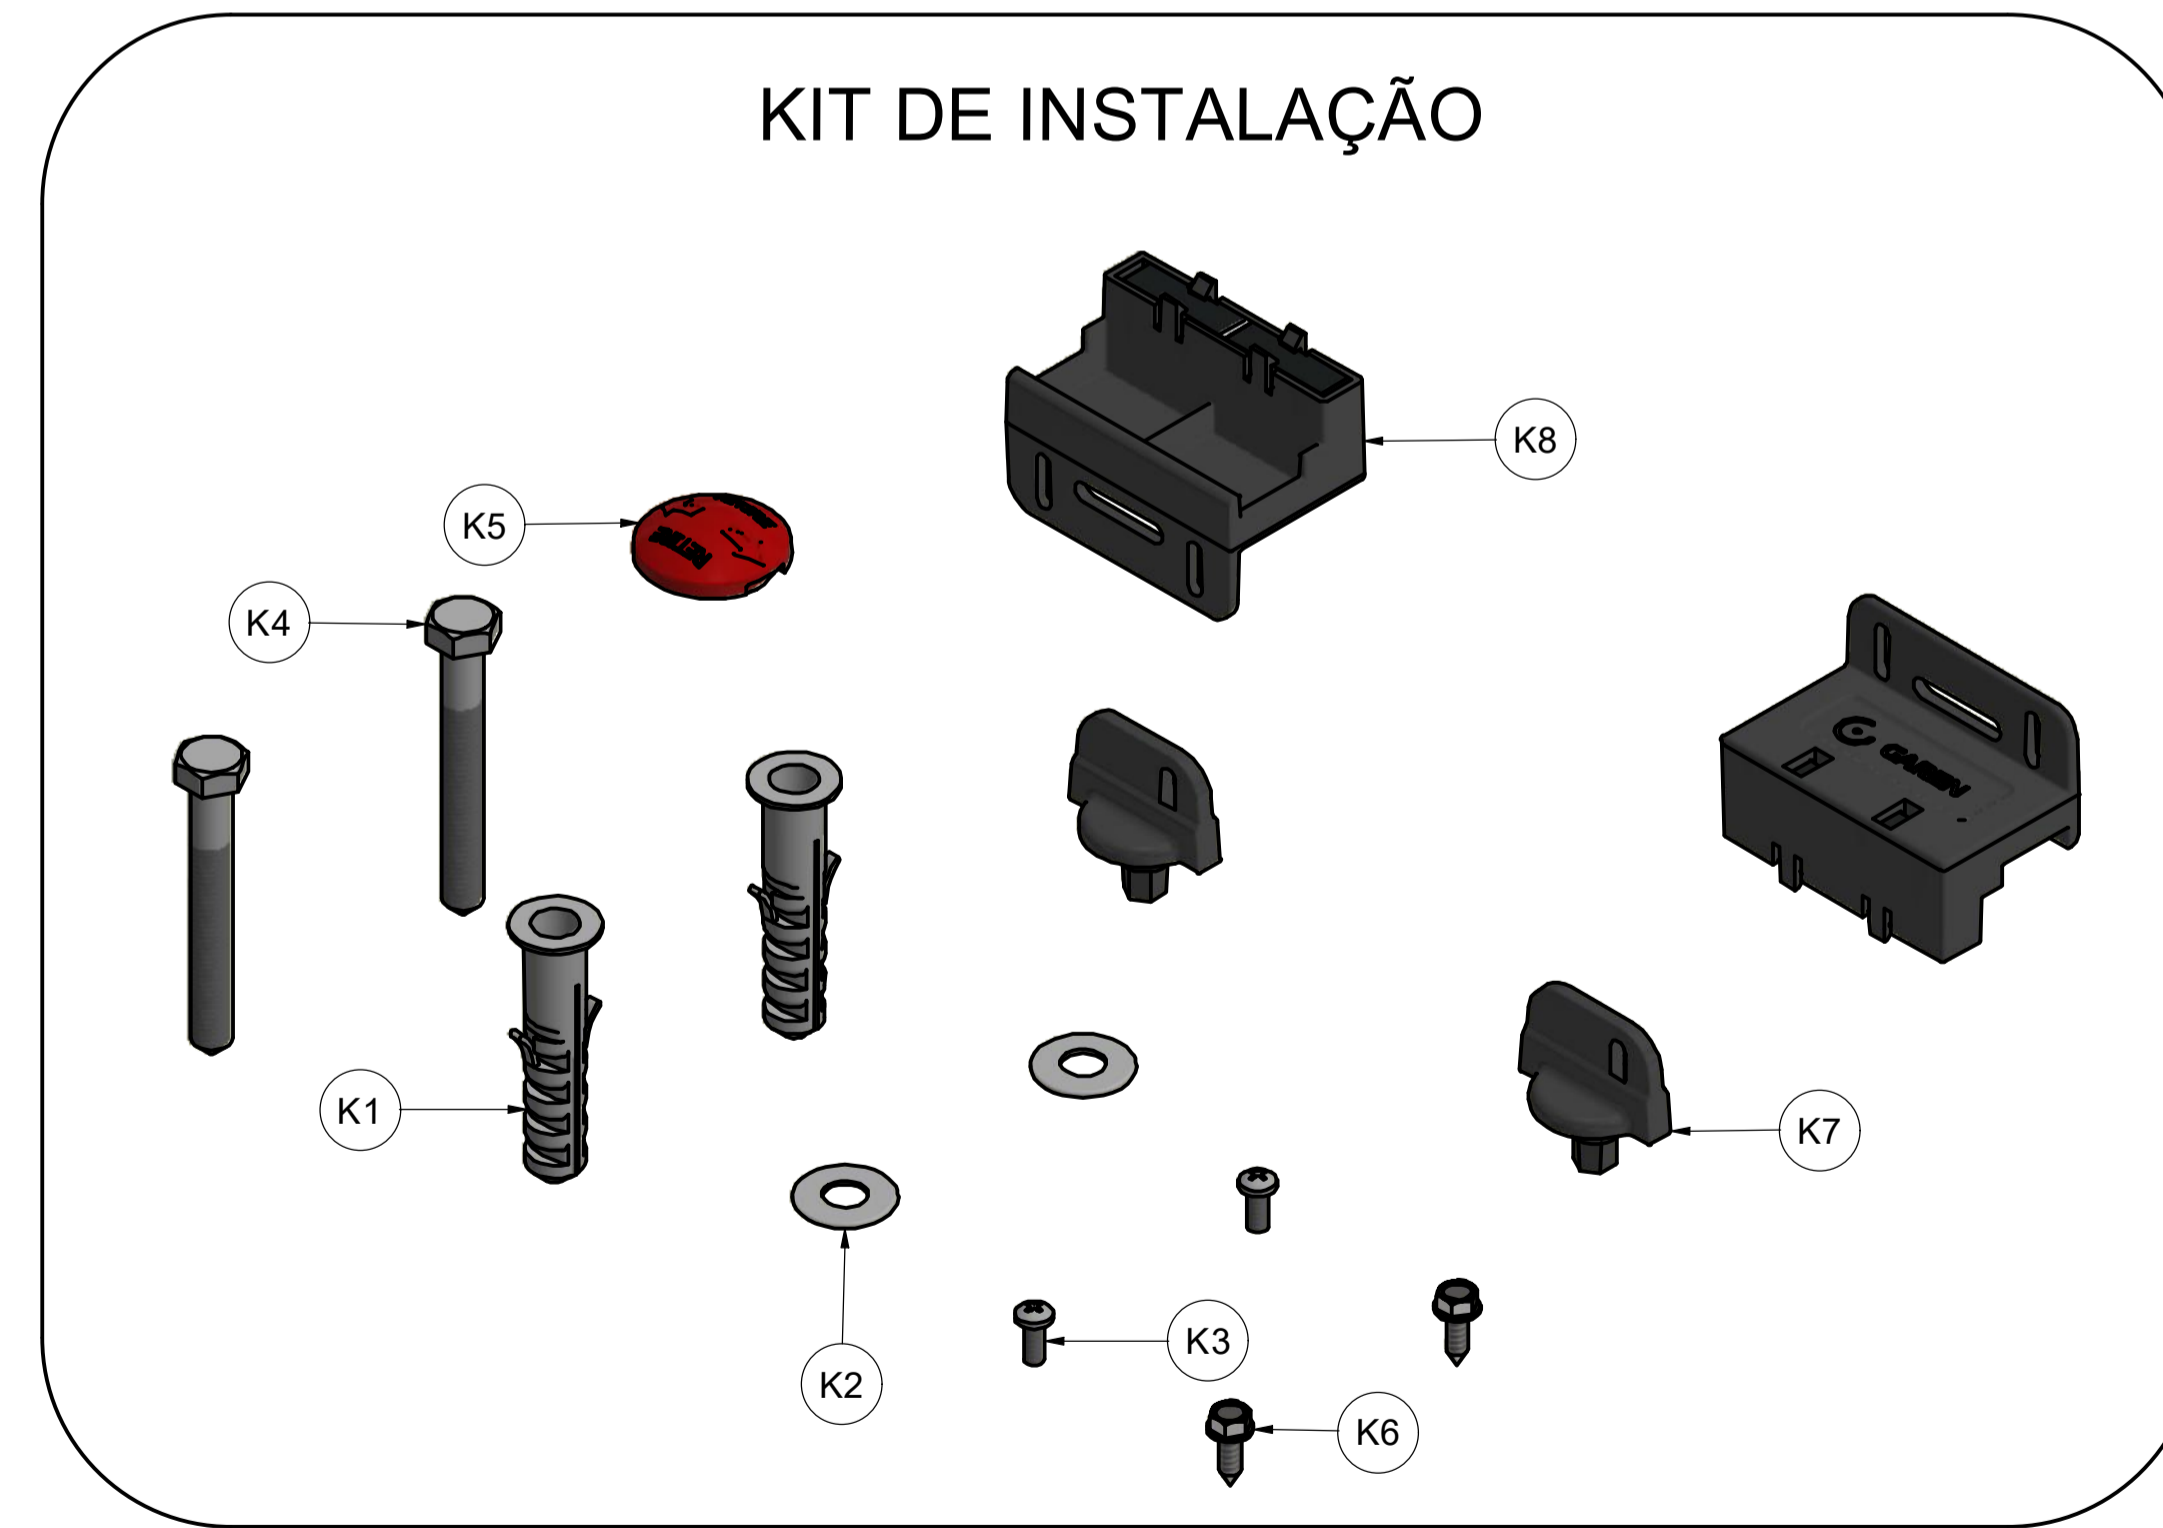

X/Y			
ITEM	TENSÃO	CÓDIGO	DESCRIÇÃO
X	127 V	A01052T	EST BOB Q18MM 127V ALUM BV/DZ/PV LIGHT
X	220 V	A01051T	EST BOB Q18MM 220V 50/60HZ BV/DZ/PV LIGH
Y	127 V	C00187	CAPACITOR 30UF X 250V
Y	220 V	C03114	CAPACITOR 12UF X 400V

Z		
ITEM	CÓDIGO	DESCRIÇÃO
Z	P00998-01	CARENAGEM DZ CASA (INJ)
Z	A01341-S	CARENAGEM DZ CASA C/ ETIQ RES SEG
Z	A01341-U	CARENAGEM DZ CASA C/ ETIQ RES UNISYSTEM
Z	A01341-V	CARENAGEM DZ CASA C/ ETIQ RES VELOTI
Z	P05576-01	CARENAGEM DZ CASA VERDE (INJ)

LISTA DE PEÇAS			
1	1	P01129-01	BASE DZ CASA (INJ)
2	1	P01072-01	TAMPA DO REDUTOR DZ CASA (INJ)
3	1	P01073-01	TAMPA DO MOTOR DZ CASA (INJ)
4	1	P01974	INDUZIDO DZ CASA 18mm C/ SEM FIM SOLDADO
5	2	C06015	ROLAMENTO 6201-ZZ NSK C3 12,0MM
6	4	C01011	PA PLAST PN HXL T-30 6x123 RP 30 ZB
7	1	P02453	VENTOINHA NYLON FECH FURO RED P/RECARTE
8	1	A00956-X	CENTRAL DZ FIT RAMP
9	1	C01037	MOLA CÔNICA DESTRAV DZ CASA FIO 1,3
11	1	P01156-01	PINO DESLOCADOR DZ CASA (INJ)
12	1	P01158-01	BUCHA SEXTAVADA DESTRAVAMENTO DZ CASA
13	1	P07621	COROA DE NYLON Z23
14	1	P07620-01	CHAVETA 38 x 6,35 x 6,35 mm (CORTE)
15	1	P02054	EIXO DE TRAÇÃO DZ CASA 19x14x143mm
16	1	P05117	BUCHA DEFECHAMENTO DA COROA DZ NiiD
17	2	C01467	ARRUELA DE AJUSTE 26x20x0,5
18	1	P01159-01	BUCHA SEXTAVADA ENGRENAGEM SAÍDA DZ CASA
19	1	P05120	ENGRENAGEM DE SAÍDA Z18 FECHADA
20	1	A05506T	CJ REED FIM DE CURSO DZ CASA LIGHT S/REG
21	1	C06823	PA PN HXL T25 TMA 5 X 30 RI ZB CÓD.938
23	1	C06825	PA MQ PN HXL T25 TMA 5 X 40 RP BC CÓD.94
29	1	A01442	CJ DESTRAVAMENTO DZ CASA LING NL 38X19
30	1	C02512	TERMINAL OLHAL 27 X 06
31	1	A01239-X	MÓDULO DE AUTOM. WI-FI GAREN 1C S/CAIXA

KIT DE INSTALAÇÃO			
K1	2	C02895	BUCHA P/FIXAÇÃO PLAST NYLON S-12
K2	2	C02494	ARRUELA LISA 5/16 ZINC
K3	2	C00310	PARAFUSO PHILIPS 3,9 X 9,5 ZB
K4	2	C03884	PARAFUSO SEXT 5/16 x 2.1/2 ROSCA SOBERBA
K5	1	P03187	TAMPÃO DA ALAVANCA DO DEST
K6	2	C01812	PA FLANGEADO AUTOBROCANTE 4,2X13
K7	2	P05295	CHAVE FECHADURA PLÁSTICA
K8	2	S00860T	SUPORTE DO IMÃ 55 X 20 X 7MM COMPLETO