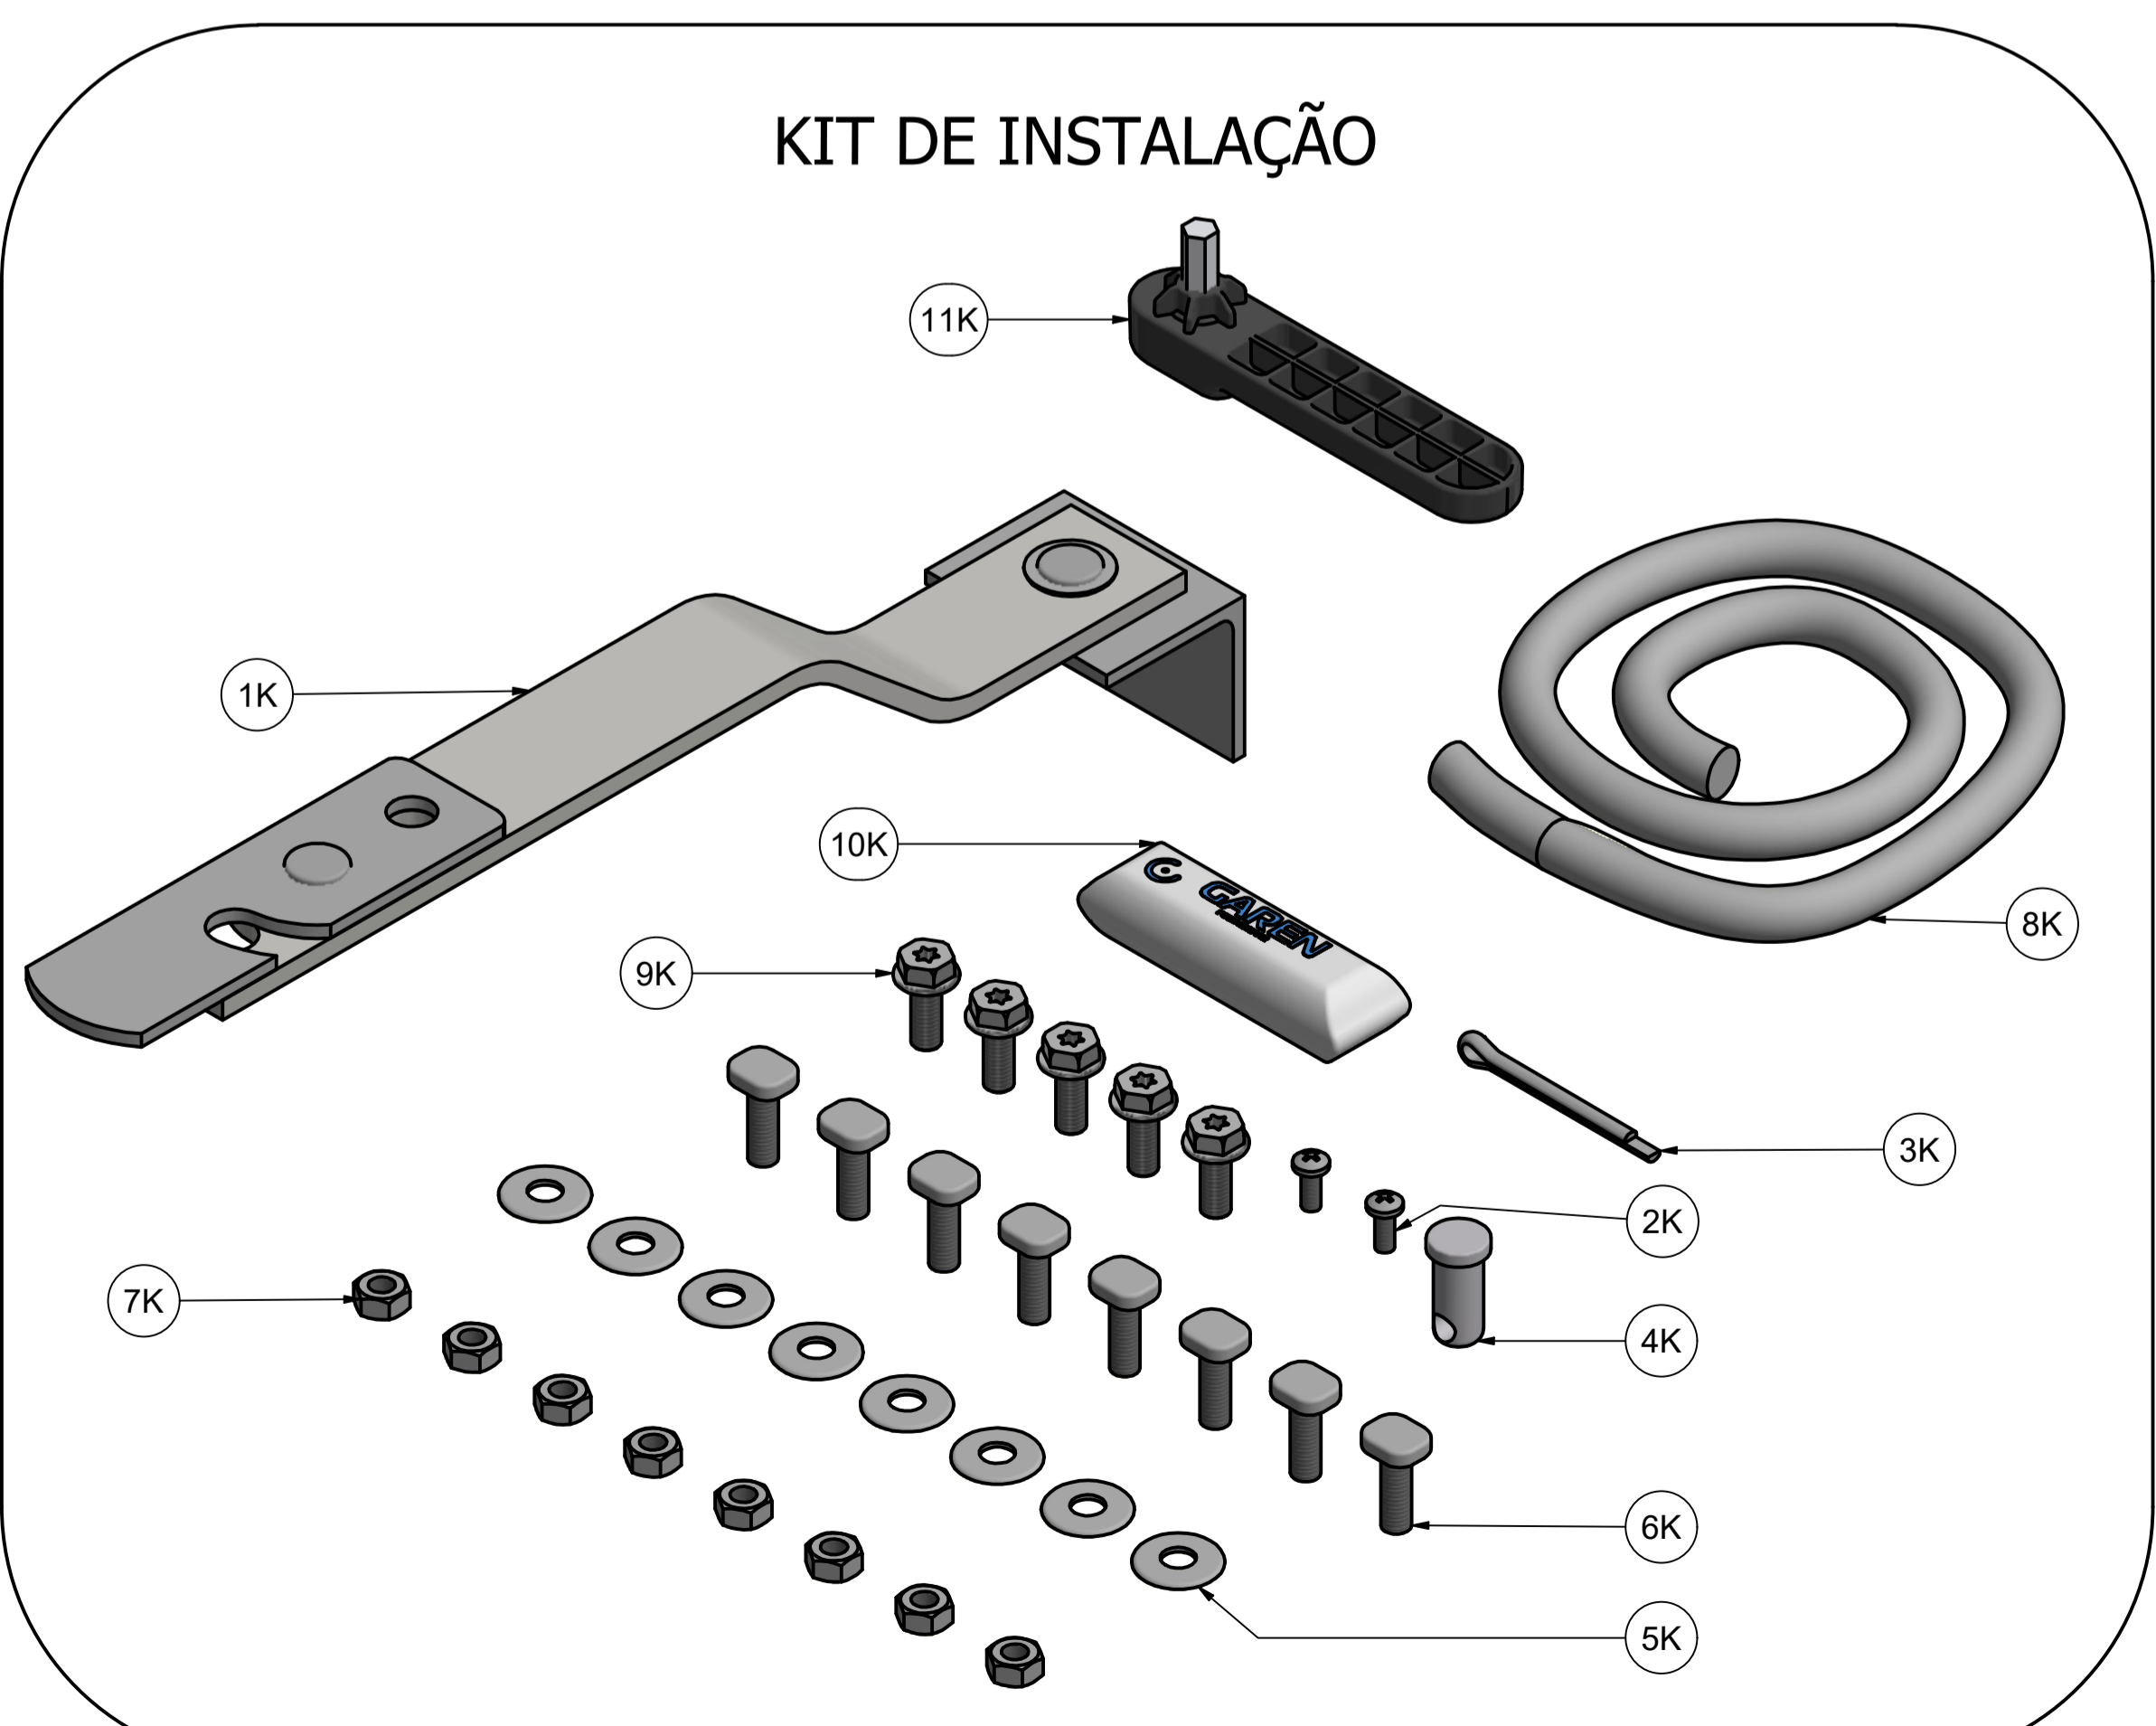

KIT DE INSTALAÇÃO

F06264 CJ ACION 5-8 X 1500MM P80 GR BV DUO-TSi

PROJETADO: L.RAFUEL	14/10/2022	CHECADOR:	APROVADO:	ESCALA: 2:5
GAREN AUTOMAÇÃO S/A Rua: São Paulo, nº 760, Vila Araceli Fone/Fax: 0xx 14 3407-6639 CEP: 17400-000 GARÇA/SP		TÍTULO: CJ MOTORR GRAND BV DUO TSi CÓDIGO: F01579-GCT FOLHA: A1 REV.: 1 DATA: 14/10/2022 FOLHA: 2 / 2