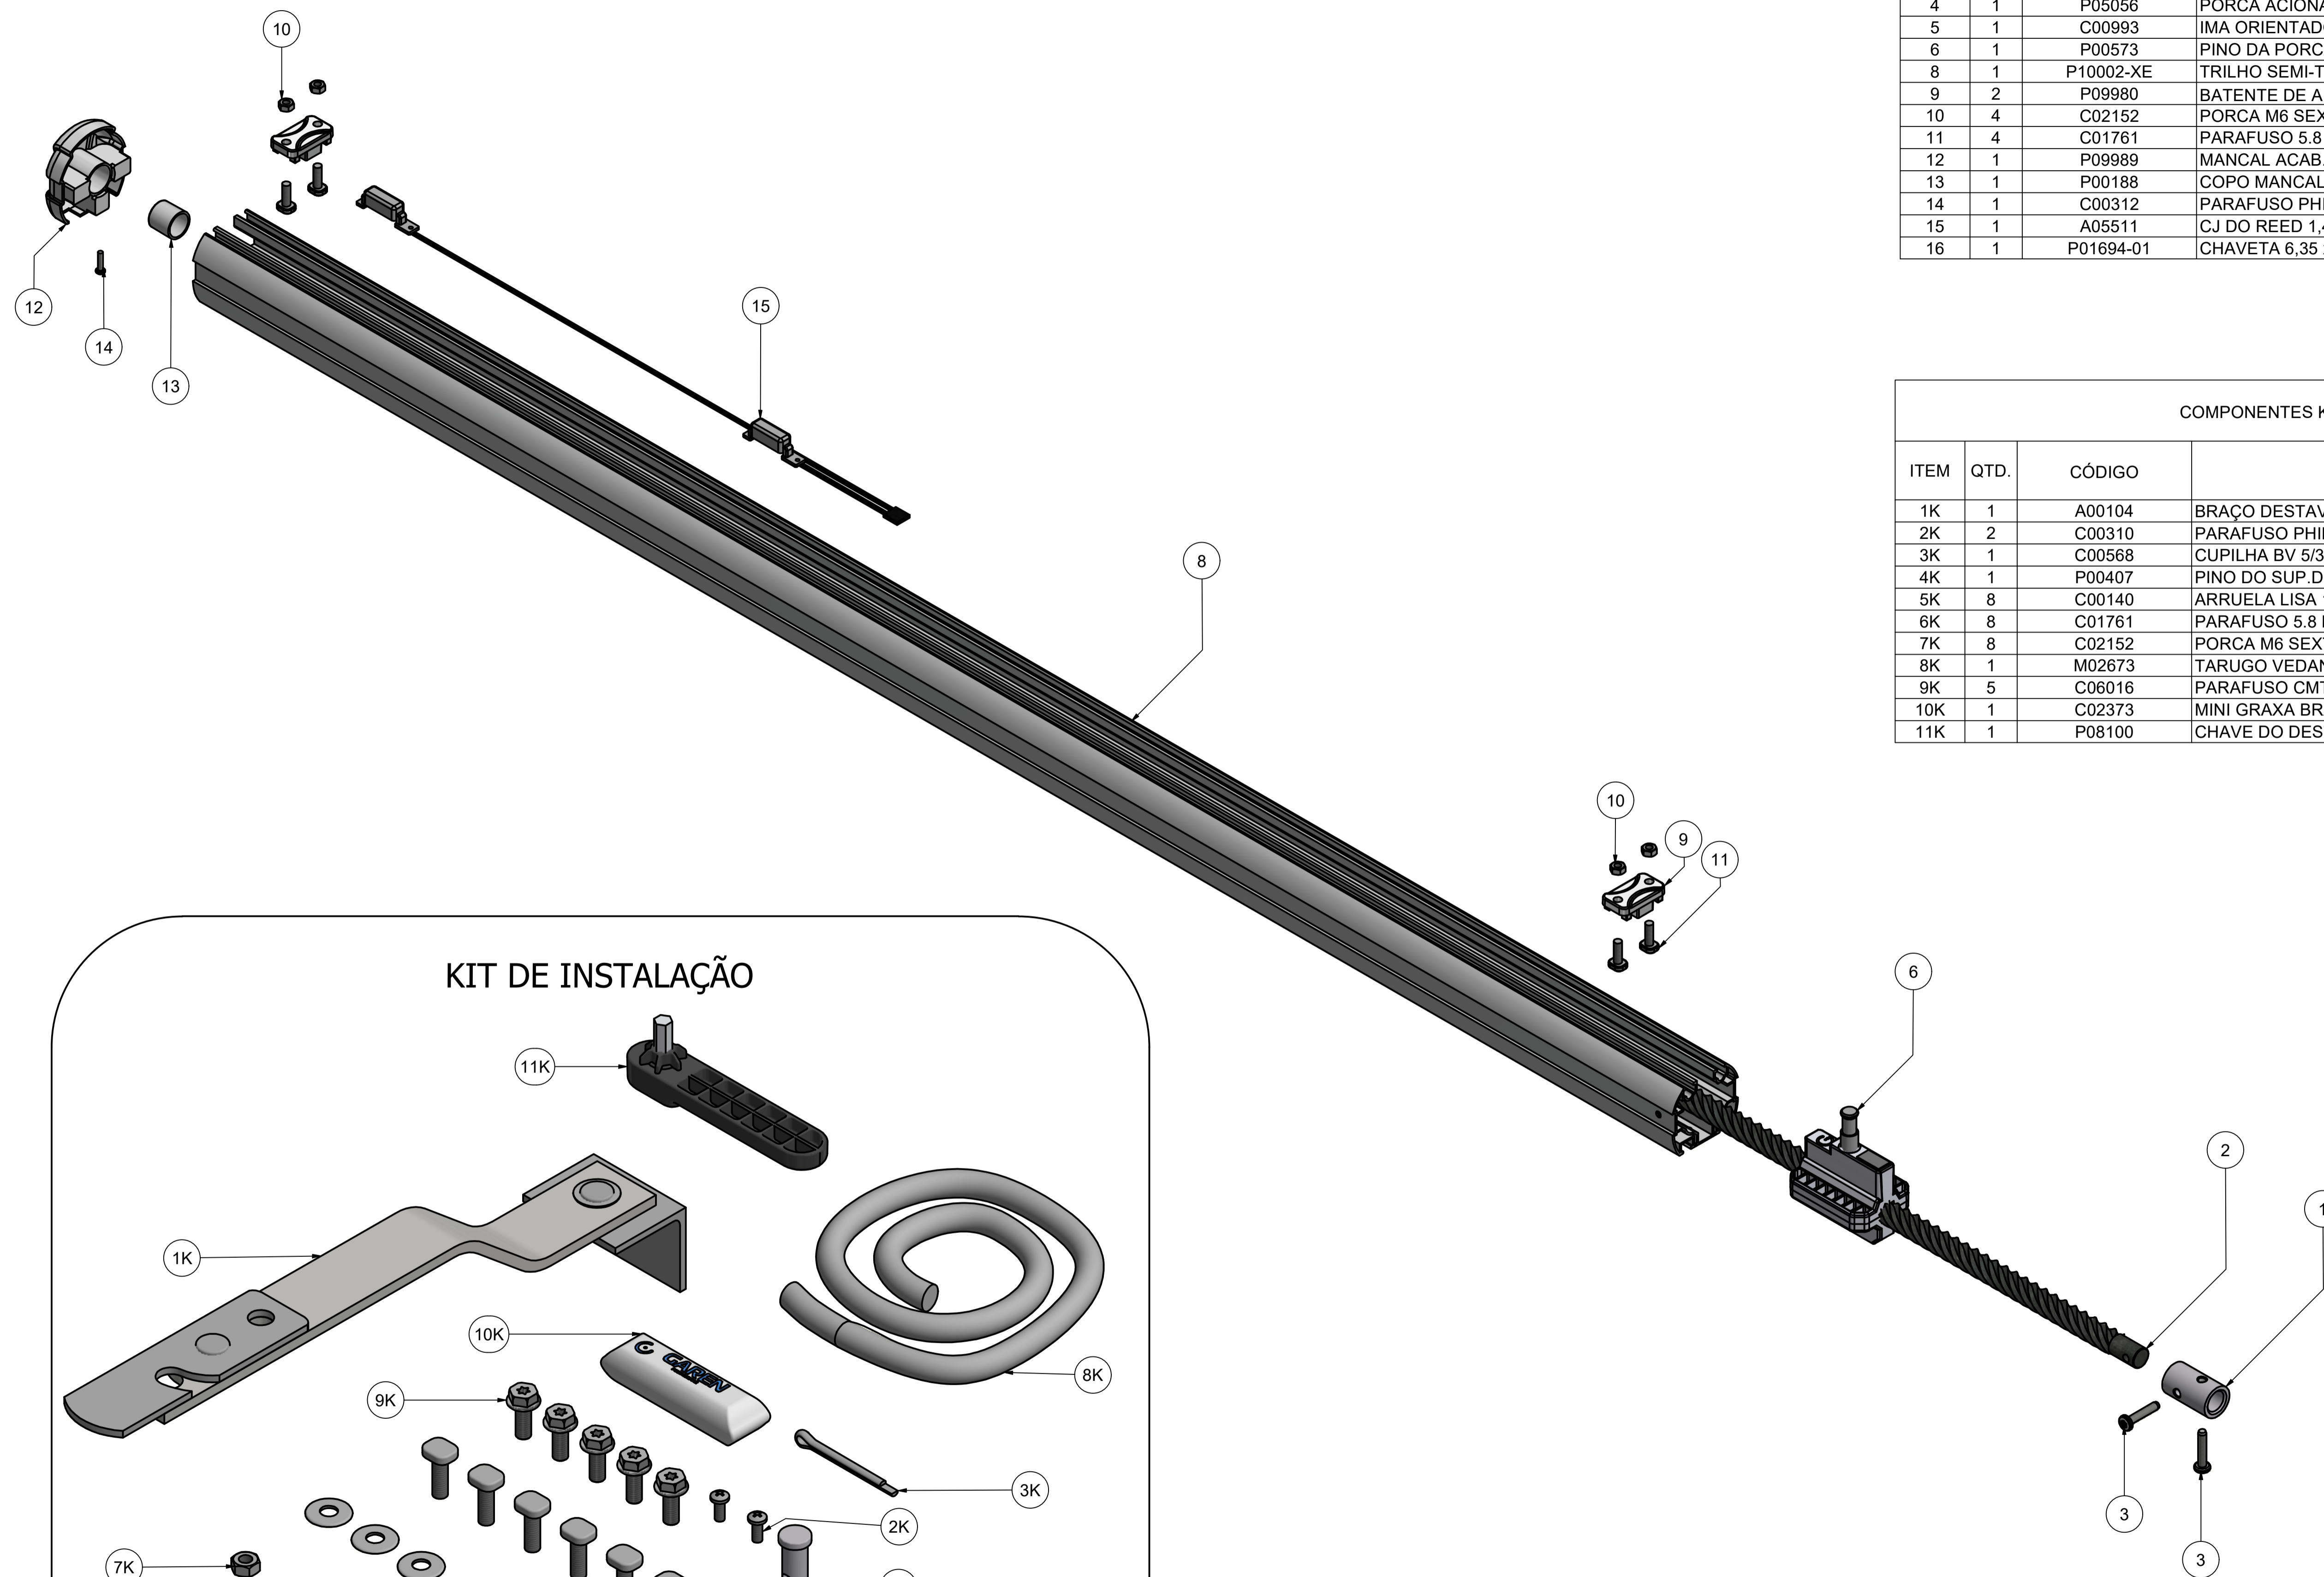

CONJUNTO ACIONAMENTO

ITEM	QTD.	CÓDIGO	DESCRIÇÃO
1	1	P10004T	BUCHA DE JUNÇÃO DE AÇO GRAND BV (ZINC)
2	1	P04625	FUSO 5/8" x 1443mm P80 BV QUAD TSi
3	2	C01081	PA MQ PN HXL T30 AC TM 6 X 1 X 30 RI ZB
4	1	P05056	PORCA ACIONADORA BV BIPARTIDA
5	1	C00993	IMA ORIENTADO 22 X 8 X 12mm (BV)
6	1	P00573	PINO DA PORCA BV/PV PLANET E MAX/QUAD
8	1	P10002-XE	TRILHO SEMI-TUBULAR GRAND BV 1,50M
9	2	P09980	BATENTE DE ALUMÍNIO DO REED
10	4	C02152	PORCA M6 SEXTAVADA ZB
11	4	C01761	PARAFUSO 5.8 MAQ QUAD M6 X 18 ZB
12	1	P09989	MANCAL ACAB. DO TRILHO GRAND BV/PV
13	1	P00188	COPO MANCAL 5/8
14	1	C00312	PARAFUSO PHILIPS PAN. 3,5 X 16 ZB
15	1	A05511	CJ DO REED 1,40/1,50M BV MAX
16	1	P01694-01	CHAVETA 6,35 x 6,35 x 45mm P/PINO(CORTE)