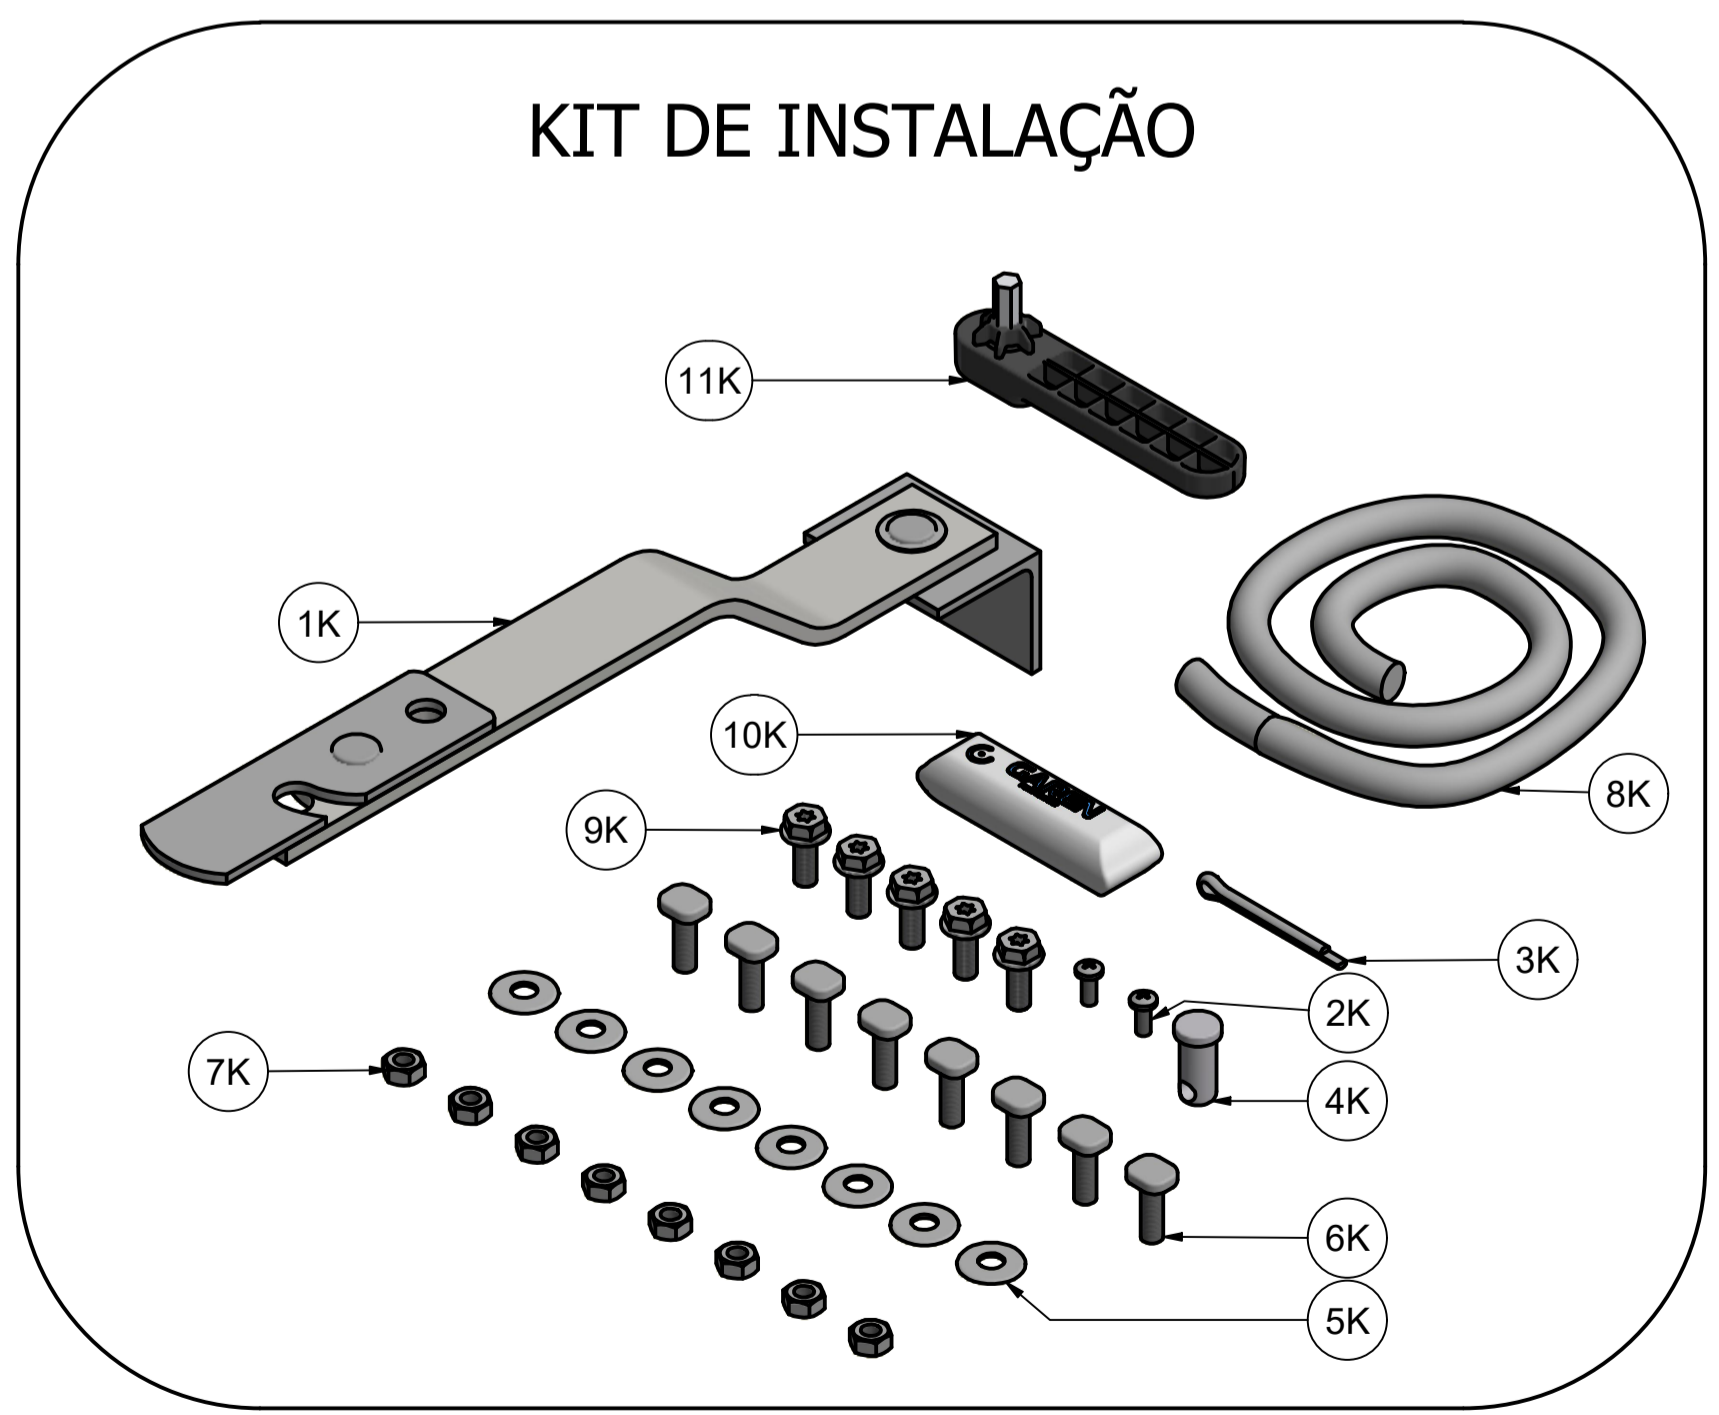

COMPONENTES ACIONAMENTO

ITEM	QTD.	CÓDIGO	DESCRIÇÃO
1	1	P10004T	BUCHA DE JUNÇÃO DE AÇO GRAND BV (ZINC)
2	1	P04625	FUSO 5/8" x 1443mm P80 BV QUAD TSi
3	2	C01081	PA MQ PN HXL T30 AC TM 6 X 1 X 30 RI ZB
4	1	P04552-01	PORCA ACIONADORA P80 6N
5	1	P10002-XE	TRILHO SEMI-TUBULAR GRAND BV 1,50M
6	2	P09980	BATENTE DE ALUMÍNIO DO REED
7	4	C02152	PORCA M6 SEXTAVADA ZB
8	4	C01761	PARAFUSO 5,8 MAQ QUAD M6 X 18 ZB
9	1	P09989	MANCAL ACAB. DO TRILHO GRAND BV/PV
10	1	P00188	COPO MANCAL 5/8
11	1	C00312	PARAFUSO PHILIPS PAN. 3,5 X 16 ZB
12	1	A05511	CJ DO REED 1,40/1,50M BV MAX
13	1	P01694-01	CHAVETA 6,35 x 6,35 x 45mm P/PINO(CORTE)

COMPONENTES KIT DE INSTALAÇÃO

ITEM	QTD.	CÓDIGO	DESCRIÇÃO
1K	1	A00104	BRAÇO DESTAV COMPLETO P/ BV ESQ
2K	2	C00310	PARAFUSO PHILIPS 3,9 X 9,5 ZB
3K	1	C00568	CUPILHA BV 5/32 X 1POL 1/2
4K	1	P00407	PINO DO SUP.DESTR BV/PV(PEQ) INJETADO
5K	8	C00140	ARRUELA LISA 1/4
6K	8	C01761	PARAFUSO 5,8 MAQ QUAD M6 X 18 ZB
7K	8	C02152	PORCA M6 SEXTAVADA ZB
8K	1	M02673	TARUGO VEDANTE POLIPEX 10MM CINZA 2,4M
9K	5	C06016	PARAFUSO CMT MQ TLOB SXT FLG M6 x 16 ZA
10K	1	C02373	MINI GRAXA BRANCA LITIO (SACHE PERS.20g)
11K	1	P08100	CHAVE DO DESTRAVAMENTO PV DUO

PROJETADO: L.RAFUEL	17/10/2022	CHECADOR:	APROVADO:	ESCALA:
GAREN AUTOMAÇÃO S/A Rua: São Paulo, nº 760, Vila Araceli Fone/Fax: 0xx 14 3407-6639 CEP: 17400-000 GARÇA/SP		TÍTULO: CJ MOTORR GRAND BV DUO CÓDIGO: F01589-GCT FOLHA: A1 REV.: 1 DATA: 17/10/2022 FOLHA: 2 / 2		

F06264 CJ ACION 5-8 X 1500MM P80 GR BV DUO-TSI