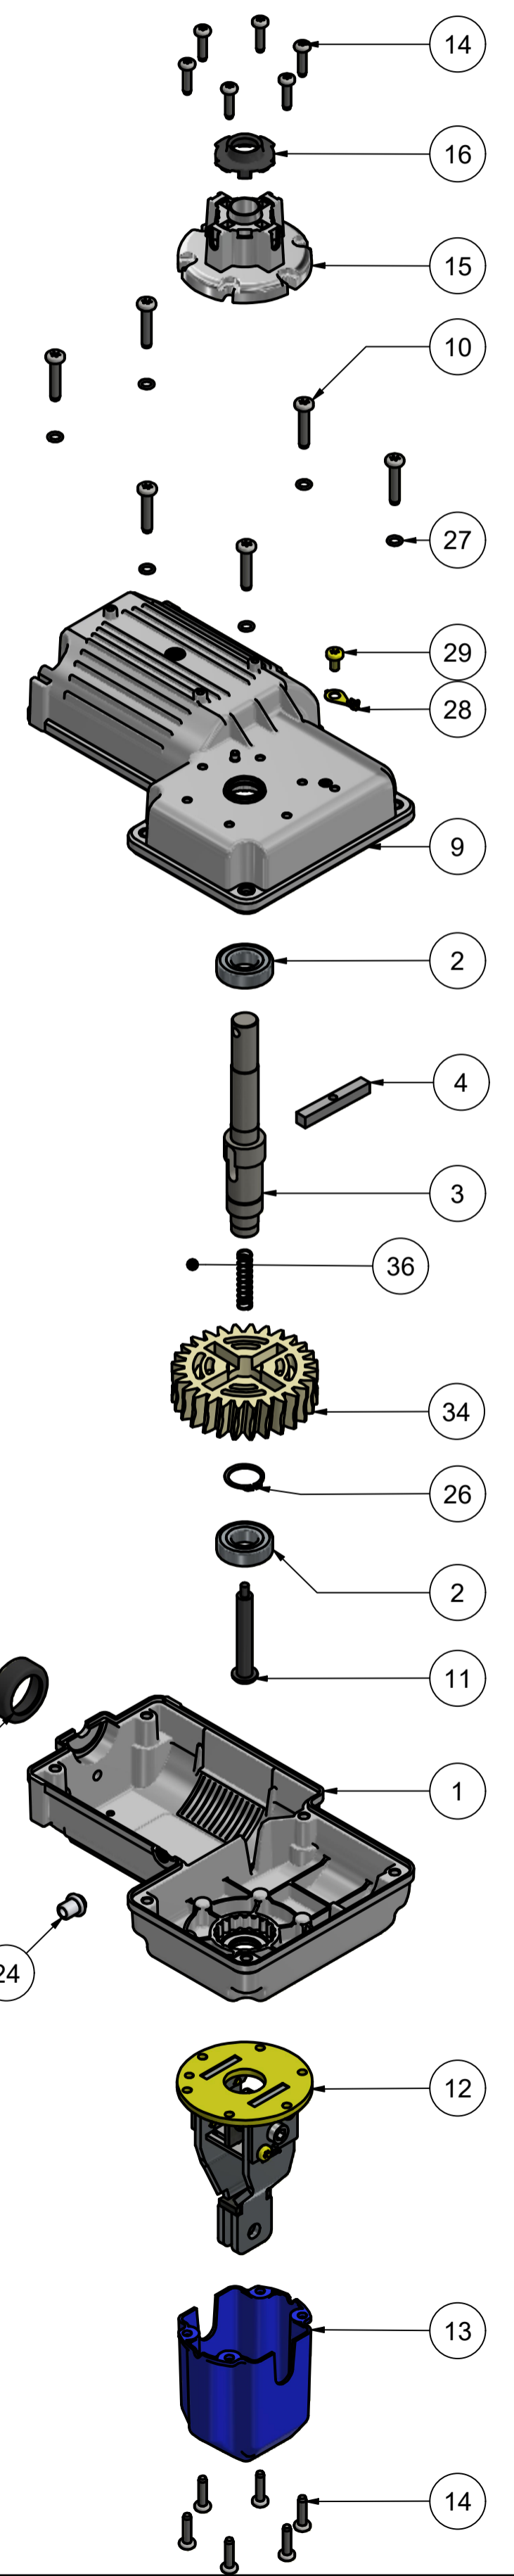

COMPONENTES GRAND BV 127/220V					
ITEM	CÓDIGO	DESCRIÇÃO	CÓDIGO	DESCRIÇÃO	
		GRAND BV 127V		GRAND BV 220V	
8	A01455	EST BOB Q60MM 127V 60HZ ALUM GRAND BV	A01453	EST BOB Q60MM 220V 60HZ ALUM GRAND BV	
32	C03301N	CAPACITOR 40UF X 250V	C00190	CAPACITOR 12UF X 250V	

COMPONENTES AUTOMATIZADOR					
ITEM	QTD.	CÓDIGO	DESCRIÇÃO		
1	1	P03579	CARÇAÇA FEMEA GRAND BV/PV DUO (FUR)		
2	2	C00386	ROLAMENTO 6003 ZZ C3		
3	1	P03746T	EIXO DE TRACÇÃO GRAND BV/PV DUO (ZINC)		
4	1	P03747-02	CHAVETA 5/16 X 5/16 X 55mm (FURAÇÃO)		
5	1	P06112-02	INDUZ GRAND BV/PV CPR C/SEM FIM RED 28:1		
7	2	C02481	ROLAMENTO 6202 ZZC3 EMQ B P		
9	1	P03580-02	CARÇAÇA MACHO GRAND BV/PV DUO		
10	6	C01081	PA MQ PN HXL T30 AC TM 6 X 1 X 30 RI ZB		
11	1	P08122-01	PINO DESLOCADOR GRAND BV/PV DUO (USIN)		
12	1	P03859-X	RABIXO COMPLETO GRAND BV/PV S/HALL		
13	1	P03727	ACABAMENTO REDUTOR GRAND BV/PV		
14	12	C07550	PARAFUSO MQ PN HXL T25 TMA 5 X 20 RI BC		
15	1	P03726	MANCAL SUPERIOR GRAND BV/PV		
16	1	P03730	DEFLETOR CARÇAÇA GRAND BV/PV		
17	1	C07412	ANEL ELASTICO RS Ø8MM		
18	1	P03758	CARENAGEM VENTONINHA GRAND BV/PV DUO		
19	4	C02532	PA PN PH AA PB 3,9 X 13 ZB		
20	1	P09984	BASE DA CENTRAL GRAND BV		
21	3	C00274	PARAFUSO MQ PN PH DIN TMA RI BC 4 x 10		
22	1	P10003-G	TAMPA DA CENTRAL GRAND BV TAMPOG GAREN		
23	2	C07261	PARAFUSO PHILIPS MITTOPLASTIC ZB 4 x 10		
24	1	C00734	PASSA CABO BV DUO Tsi Ø14,5 CINZA		
26	1	C07313	TRAVA E-22		
27	6	C06007	ANEL O'RING 6 X 1,8MM		
28	1	C02512N	TERMINAL OLHAL 27 X 06 GRNU0112		
29	1	C06002	PARAFUSO PN TORKS TMA M5 x 10		
30	1	P01242-01	VENTONINHA GRAND BV/PV NEW (INJET)		
31	1	A01495-X	CENTRAL WAVE V2.1 (DK1203)		
33	1	C00105	ABRACADEIRA CINTA CAPACITOR T 50R		
34	1	P04183	COROA DE NYLON Z28 FURO 22MM		
36	1	C00464	MOLA FIO 8X40 DIAM 0,9MM DESTRAV PV DUO		
37	2	P05959-01	CAPA DO ROALMENTO 6202 GRAND BV DUO		