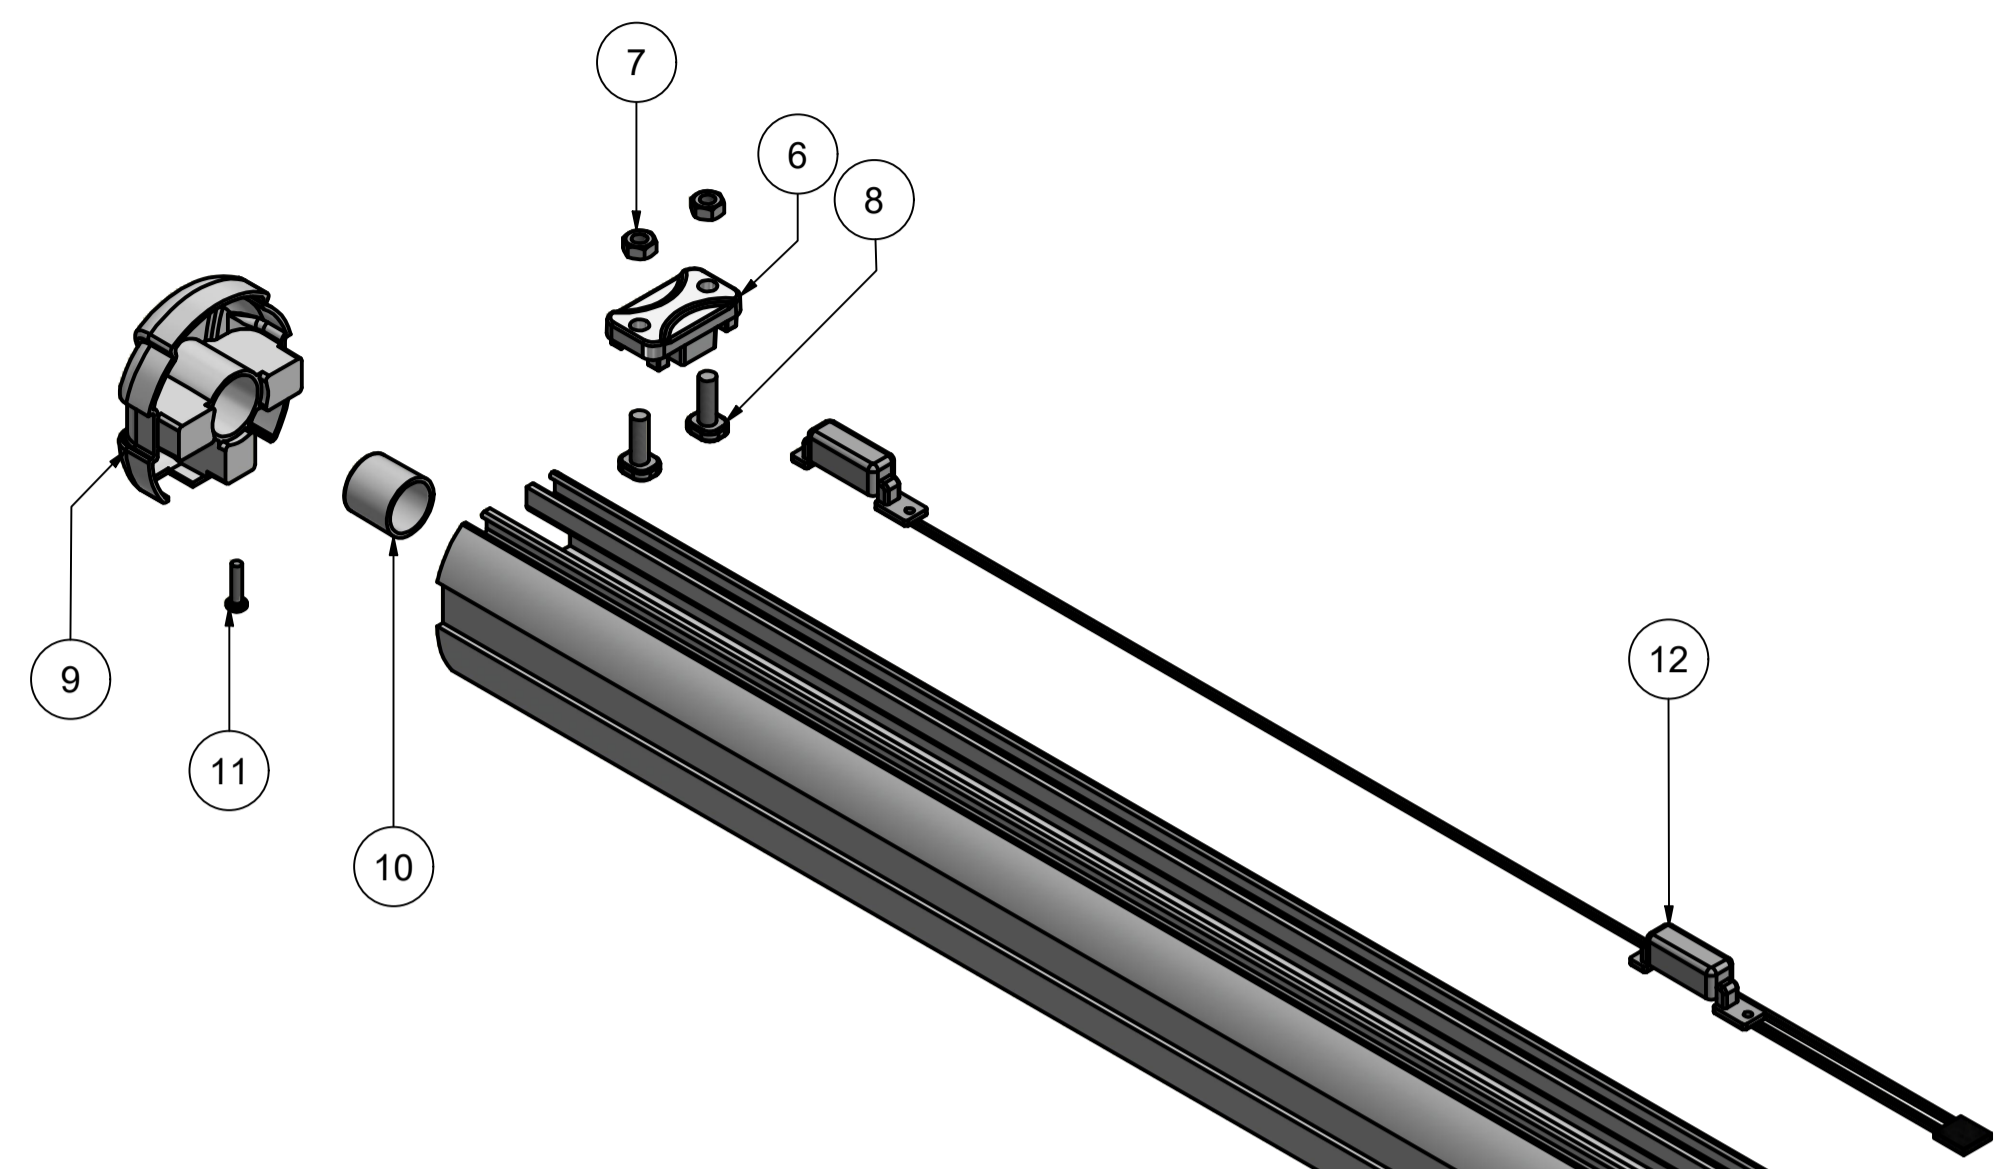

COMPONENTES ACIONAMENTO

ITEM	QTD.	CÓDIGO	DESCRIÇÃO
1	1	P10004T	BUCHA DE JUNÇÃO DE AÇO GRAND BV (ZINC)
2	1	P04625	FUSO 5/8" x 1443mm P80 BV QUAD TSi
3	2	C01081	PA MQ PN HXL T30 AC TM 6 X 1 X 30 RI ZB
4	1	P04552-01	PORCA ACIONADORA P80 6N
5	1	P10002-XE	TRILHO SEMI-TUBULAR GRAND BV 1,50M
6	2	P09980	BATENTE DE ALUMÍNIO DO REED
7	4	C02152	PORCA M6 SEXTAVADA ZB
8	4	C01761	PARAFUSO 5,8 MAQ QUAD M6 X 18 ZB
9	1	P09989	MANCAL ACAB. DO TRILHO GRAND BV/PV
10	1	P00188	COPO MANCAL 5/8
11	1	C00312	PARAFUSO PHILIPS PAN. 3,5 X 16 ZB
12	1	A05511	CJ DO REED 1,40/1,50M BV MAX
13	1	P01694-01	CHAVETA 6,35 x 6,35 x 45mm P/PINO(CORTE)

COMPONENTES KIT DE INSTALAÇÃO

ITEM	QTD.	CÓDIGO	DESCRIÇÃO
1K	1	A00104	BRAÇO DESTAV COMPLETO P/ BV ESQ
2K	2	C00310	PARAFUSO PHILIPS 3,9 X 9,5 ZB
3K	1	C00568	CUPILHA BV 5/32 X 1POL 1/2
4K	1	P00407	PINO DO SUP.DESTR BV/PV(PEQ) INJETADO
5K	8	C00140	ARRUELA LISA 1/4
6K	8	C01761	PARAFUSO 5,8 MAQ QUAD M6 X 18 ZB
7K	8	C02152	PORCA M6 SEXTAVADA ZB
8K	1	M02673	TARUGO VEDANTE POLIPEX 10MM CINZA 2,4M
9K	5	C06016	PARAFUSO CMT MQ TLOB SXT FLG M6 x 16 ZA
10K	1	C02373	MINI GRAXA BRANCA LITIO (SACHE PERS.20g)
11K	1	P08100	CHAVE DO DESTRAVAMENTO PV DUO

PROJETADO: L.RAFUEL	17/10/2022	CHECADOR:	APROVADO:	ESCALA:
GAREN AUTOMAÇÃO S/A Rua: São Paulo, nº 760, Vila Araceli Fone/Fax: 0xx 14 3407-6639 CEP: 17400-000 GARÇA/SP		TÍTULO: CJ MOTORR GRAND BV DUO CÓDIGO: F01589-GCT FOLHA: A1 REV.: 1 DATA: 17/10/2022 FOLHA: 2 / 2		

F06264 CJ ACION 5-8 X 1500MM P80 GR BV DUO-TSI