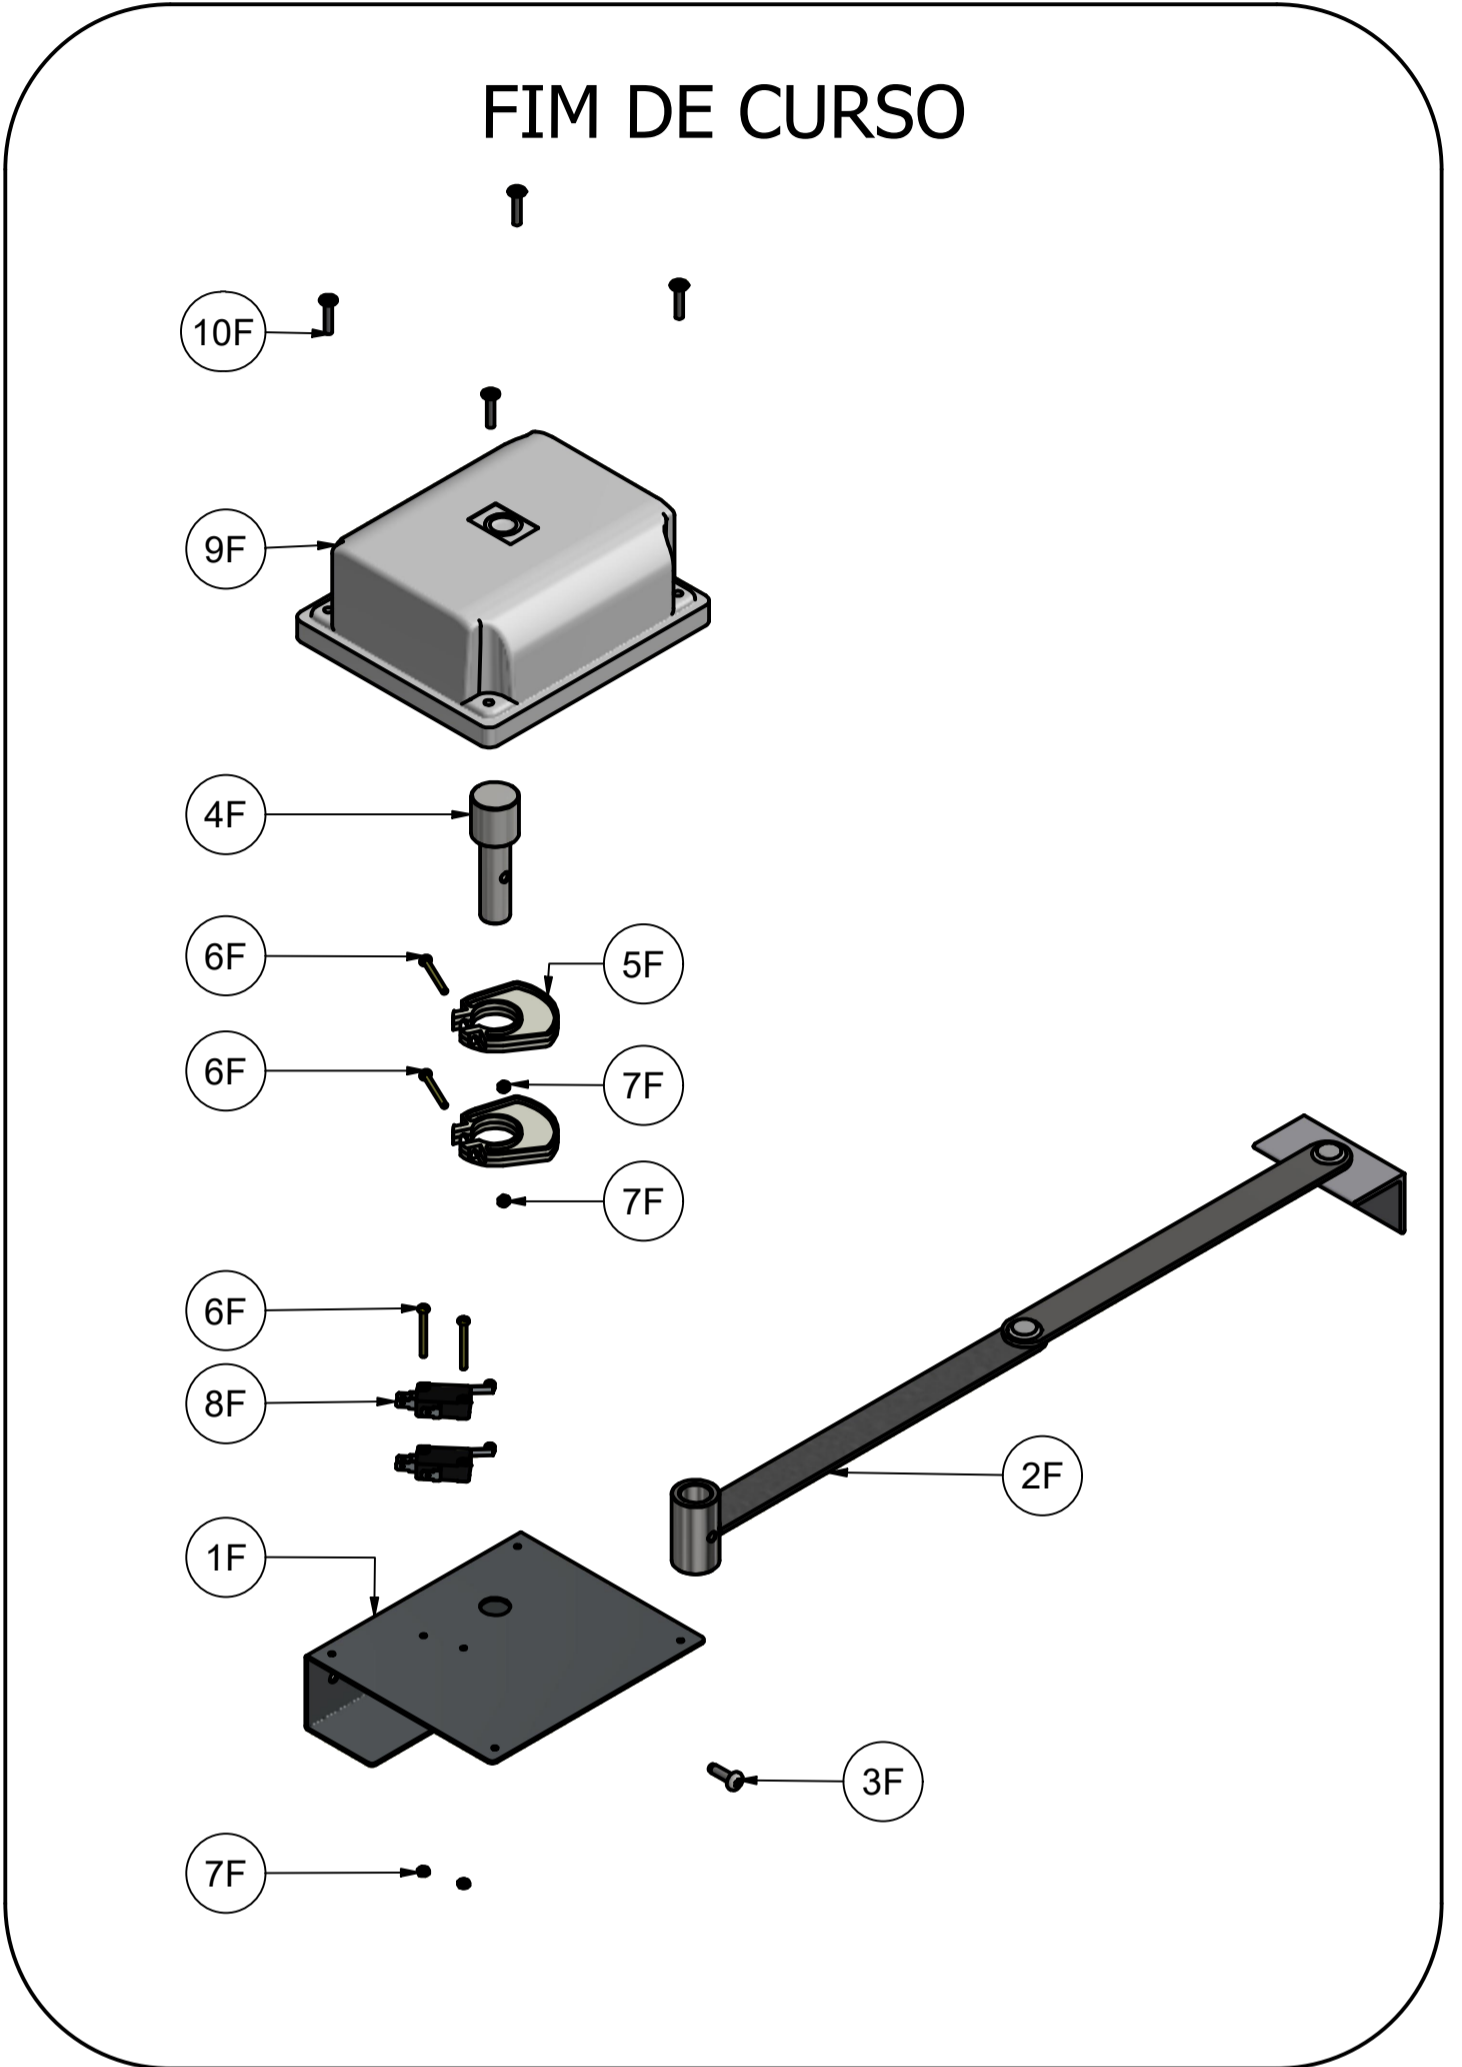

KIT DE INSTALAÇÃO			
ITEM	QTD.	CÓDIGO	DESCRIÇÃO
1K	2	C00310	PARAFUSO PHILIPS 3,9 X 9,5 ZB
2K	1	C00568	CUPILHA BV 5/32 X 1POL 1/2
3k	1	P04829T	PINO DO TERMINAL PV EMBOLO ZINCADO
4k	1	P04831T	CHAPA 60MM PV EMBOLO 0,75M/1,25M ZINCADA
5k	1	P02785T	CHAPA 400MM GRAND PV ZINCADA
6k	1	P08100	CHAVE DO DESTRAVAMENTO PV DUO
7k	1	C00082	PA ALLEN CAB CL SI 10 X 35 ZB
8k	1	C01515	PORCA AUTO TRAVA PARLOCK SEXT. MA 10

COMPONENTES FIM DE CURSO			
ITEM	QTD.	CÓDIGO	DESCRIÇÃO
1F	1	C04336	CHAPA BASE FIM DE CURSO PV. ROBO
2F	1	C00480	CJ ARTIC FIM DE CURSO PV
3F	1	C07549	PARAFUSO MQ PN HXL T25 TMA RI BC 5 x 16
4F	1	C04334	PINO DO BRAÇO FIM DE CURSO PV ROBO ZINC
5F	2	P02427	CAME PEQUENO DE ACIONAMENTO
6F	4	C06181	PA MQ CAB PN PH ISO MA 3 X 30 RI ZB
7F	4	C02991	PORCA SX MA 3 CHV 5,5 BC
8F	2	C05980	KW11-7-2 CHAVE MICRO SWITCH 2 TERMINAL 16A 29MM P RETO
9F	1	P02527	TAMPA DA CENTRAL BV MAX
10F	4	C00119	PARAFUSO MPG FH MP 4 X 20MM

F01592-GCT CJ GRAND PV DUO TSI 0,75M 1/2HP
F01654-GCT CJ GRAND PV DUO TSI 1,10M 1/2HP
F01656-GCT CJ GRAND PV DUO TSI 150M 1/2HP

PROJETADO: LUIS RAFAEL	09/09/2022	CHECADOR:	APROVADO:	ESCALA: --
GAREN AUTOMAÇÃO S/A Rua: São Paulo, nº 760, Vila Araceli Fone/Fax: 0xx 14 3407-6339 CEP: 17400-000 GARÇA/SP		TÍTULO: CJ GRAND PV DUO TSI 075M 1/2HP CÓDIGO: F01592-GCT FOLHA: A1 REV.: 1 DATA: 09/09/2022 FOLHA: 1 / 1