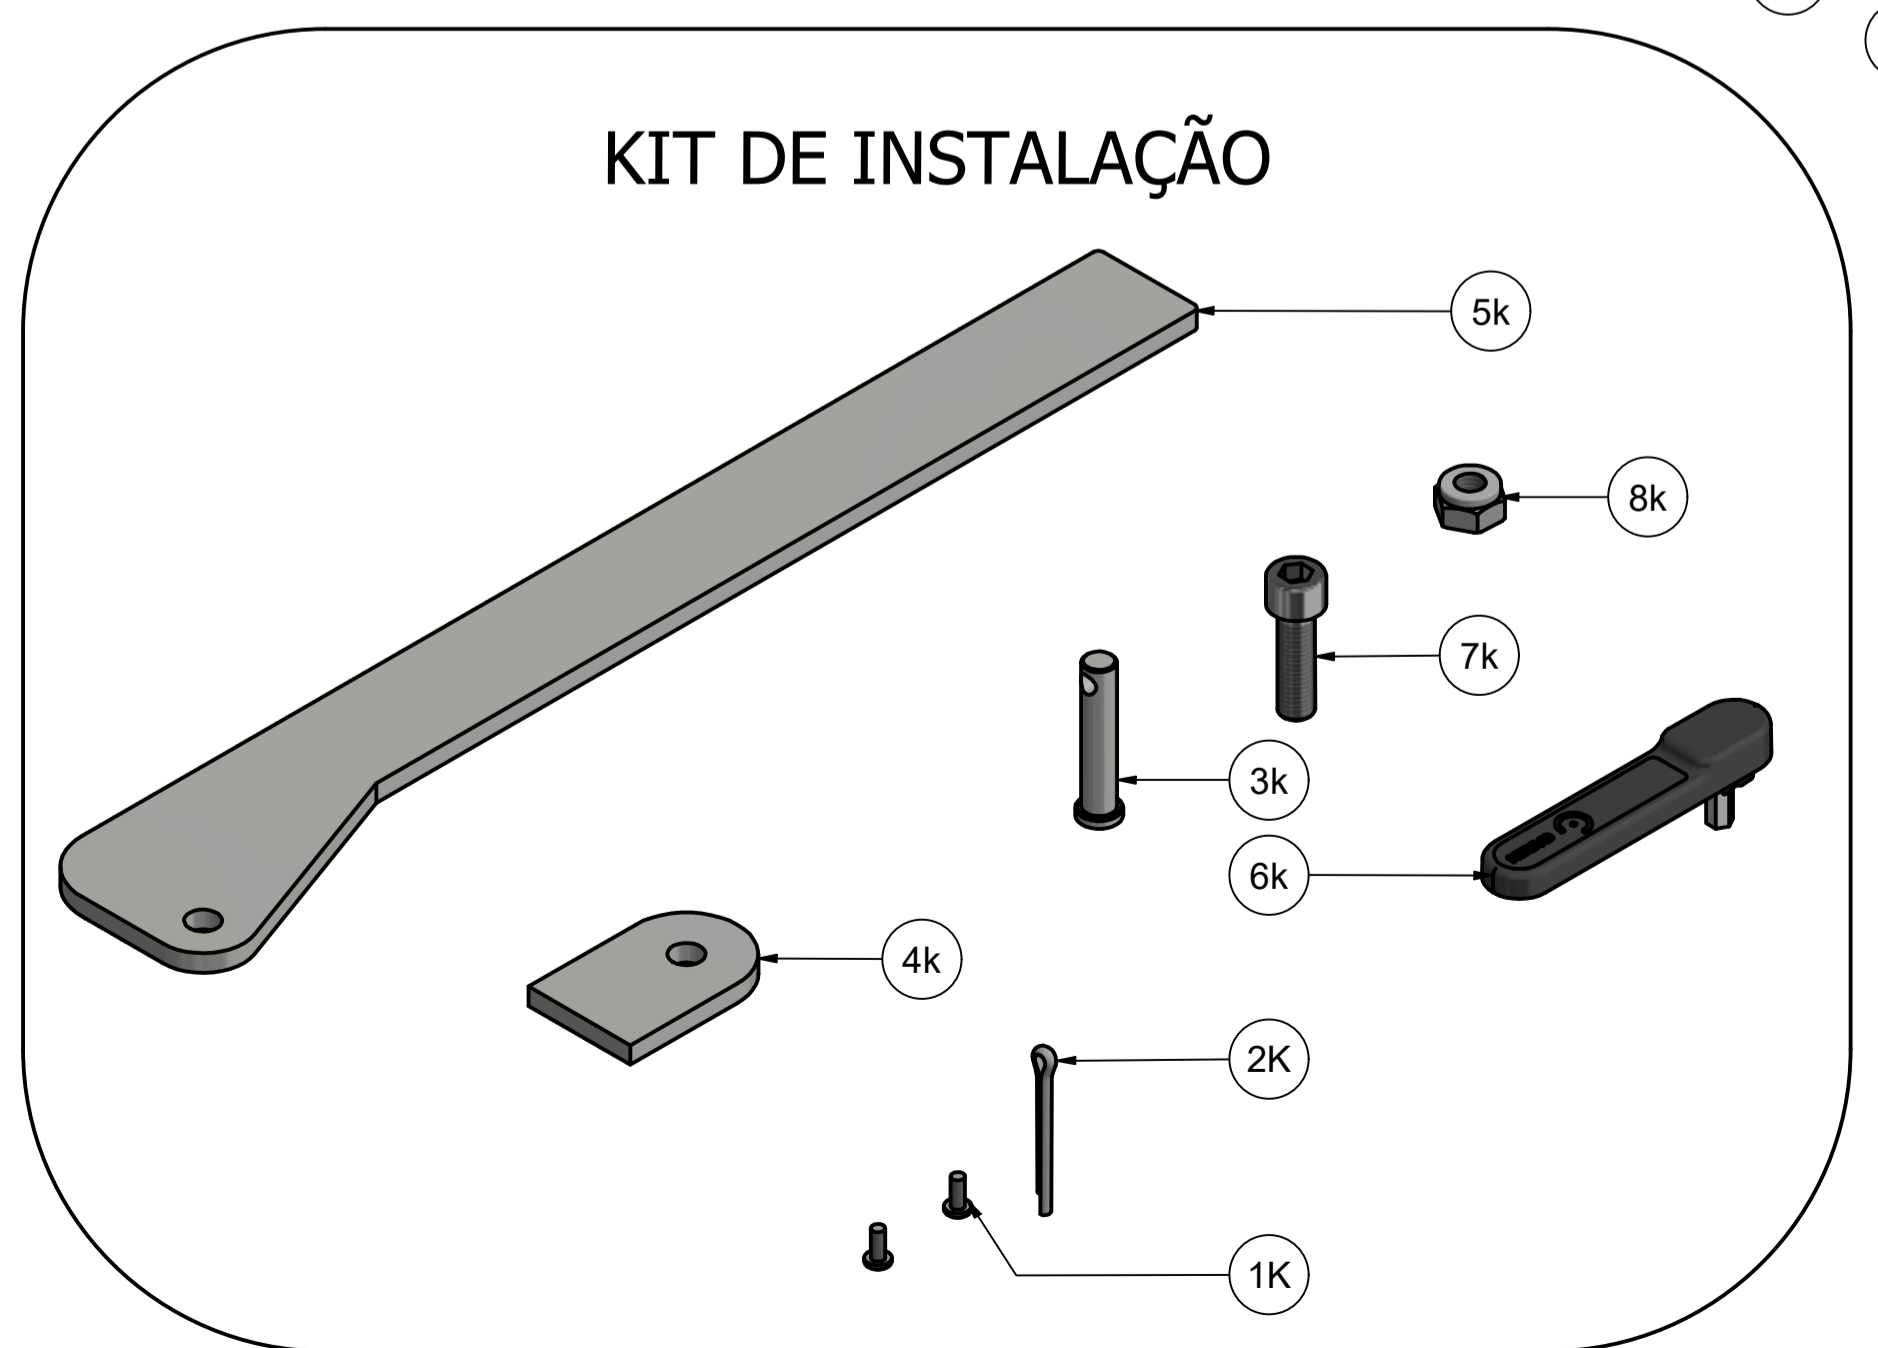

COMPONENTES GRAND PV DUO TSI 0,75/1,1 E 1,5M						
ITEM	CÓDIGO	DESCRIÇÃO	CÓDIGO	DESCRIÇÃO	CÓDIGO	DESCRIÇÃO
		GRAND PV DUO TSI 0,75M		GRAND PV DUO TSI 1,1M		GRAND PV DUO TSI 1,5M
35	P00864-01T	TRILHO CONTR EMB GRAND PV TSI 0,75M PINT	P00860-01T	TRILHO CONTRA EMB GRAND PV TSI 1,1M PINT	P00861-01T	TRILHO CONTRA EMB GRAND PV TSI 1,5M PINT
36	P00752	FUSO 5/8 x 750MM P30 GRAND PV TSI	P00750	FUSO 5/8 X 1000MM P30 GRAND PV TSI	P00751	FUSO 5/8 X 1400MM P30 GRAND PV TSI
39	P00943	EMBOLO INOX GRAND PV TSI 750MM (FUR)	P00950	EMBOLO INOX GRAND PV TSI 1050MM (FUR)	P00951	EMBOLO INOX GRAND PV TSI 1450MM (FUR)

KIT DE INSTALAÇÃO			
ITEM	QTD.	CÓDIGO	DESCRIÇÃO
1K	2	C00310	PARAFUSO PHILIPS 3,9 X 9,5 ZB
2K	1	C00568	CUPILHA BV 5/32 X 1POL 1/2
3k	1	P04829T	PINO DO TERMINAL PV EMBOLO ZINCADO
4k	1	P04831T	CHAPA 60MM PV EMBOLO 0,75M/1,25M ZINCADA
5k	1	P02785T	CHAPA 400MM GRAND PV ZINCADA
6k	1	P08100	CHAVE DO DESTRAVAMENTO PV DUO
7k	1	C00082	PA ALLEN CAB CL SI 10 X 35 ZB
8k	1	C01515	PORCA AUTO TRAVA PARLOCK SEXT. MA 10