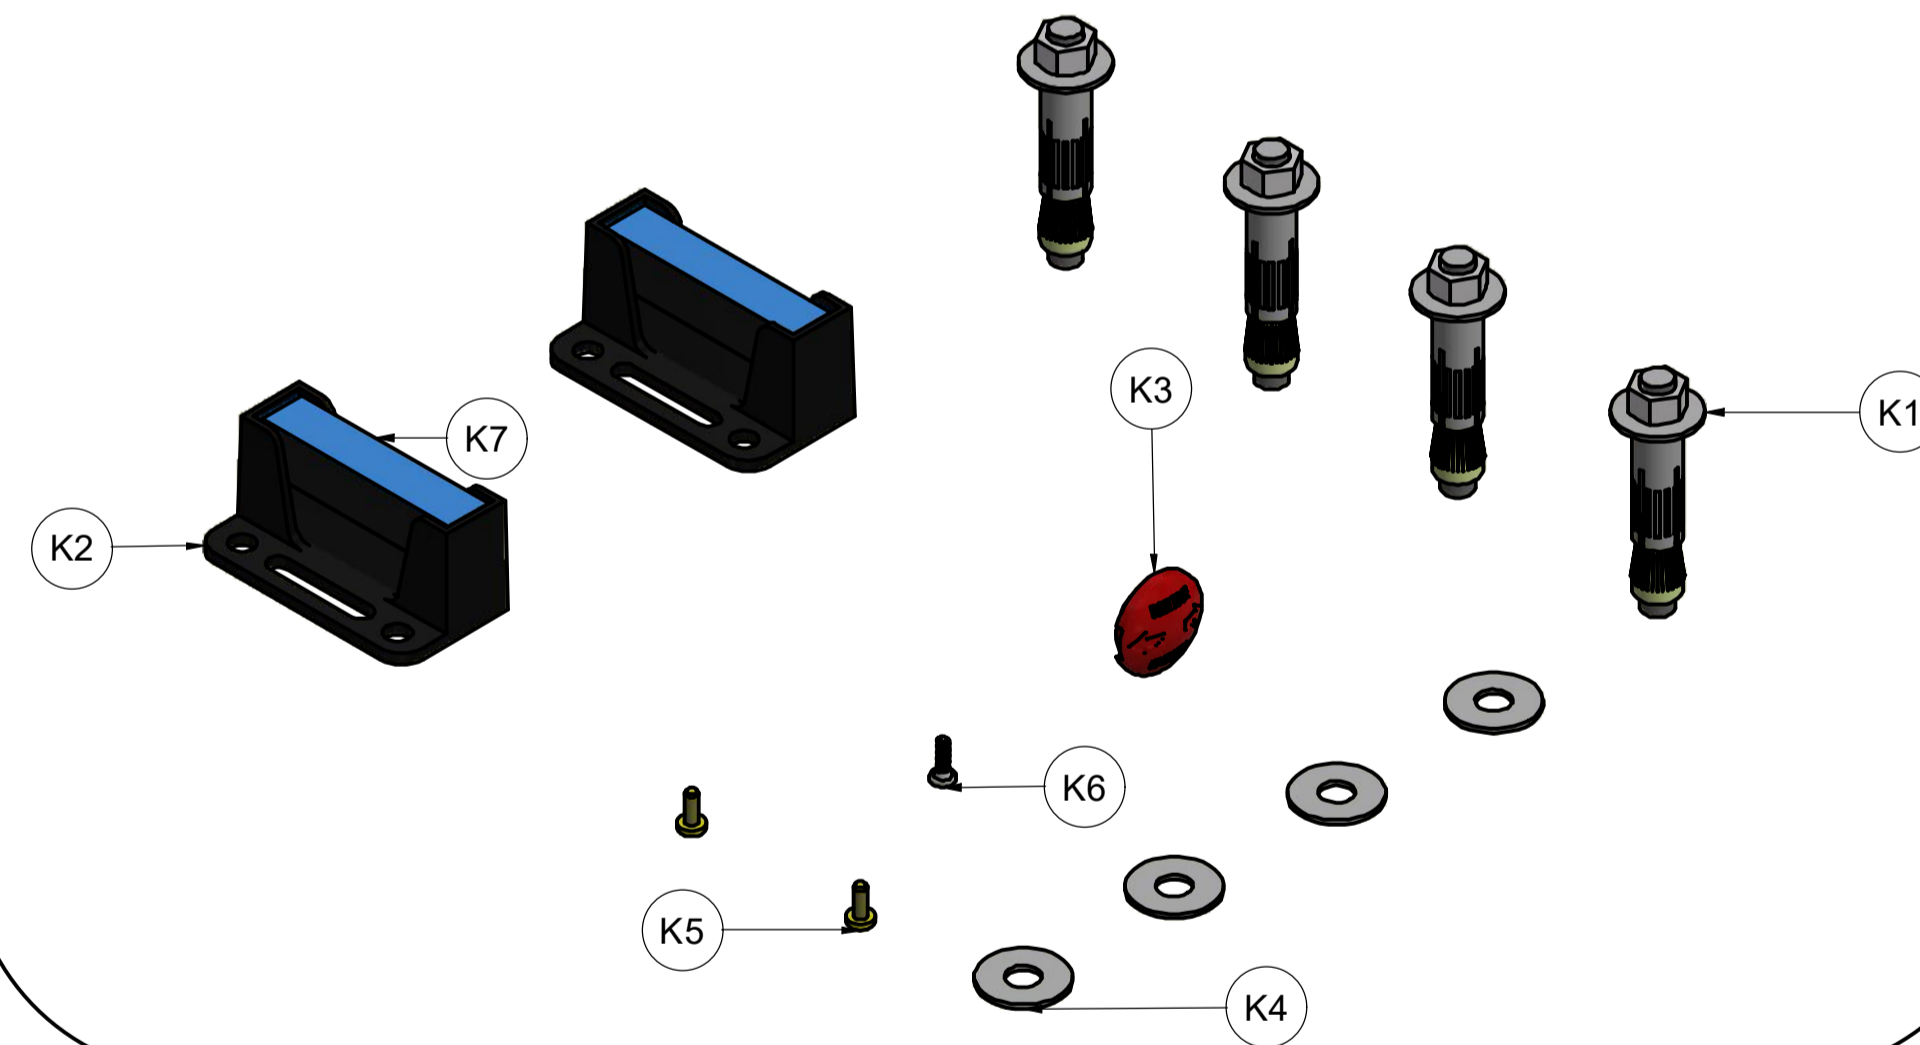

KIT DE INSTALAÇÃO

KIT DE INSTALAÇÃO

K1	4	C00565	PARABOLT CHUMBADOR CBA 5/16 X 75 (INDL.)
K2	2	P03101	SUPORTE DO IMA INDL. (NOVO)
K3	1	P03187	TAMPÃO DA KDZ
K4	4	C00143	ARRUELA LISA 3/8
K5	2	C00274	PARAFUSO FH MT 4 X 10
K6	1	C03343	PARAFUSO PANELA PLASTIC 3,5 X 12 ZB
K7	4	CI03881	MAGNET CORE 70x15x16MM

PROJETADO: FELIPE NERY	04/08/2021	CHECADOR:	APROVADO:	ESCALA:
		TÍTULO: GRAND KDZ 1500		
Rua: São Paulo, nº 760, Vila Araceli Fone/Fax: 0xx 14 3407-6639 CEP: 17400-000 GARÇA/SP		CÓDIGO:	FOLHA:	REV.:
		A1	0	04/08/2021
				1 / 1