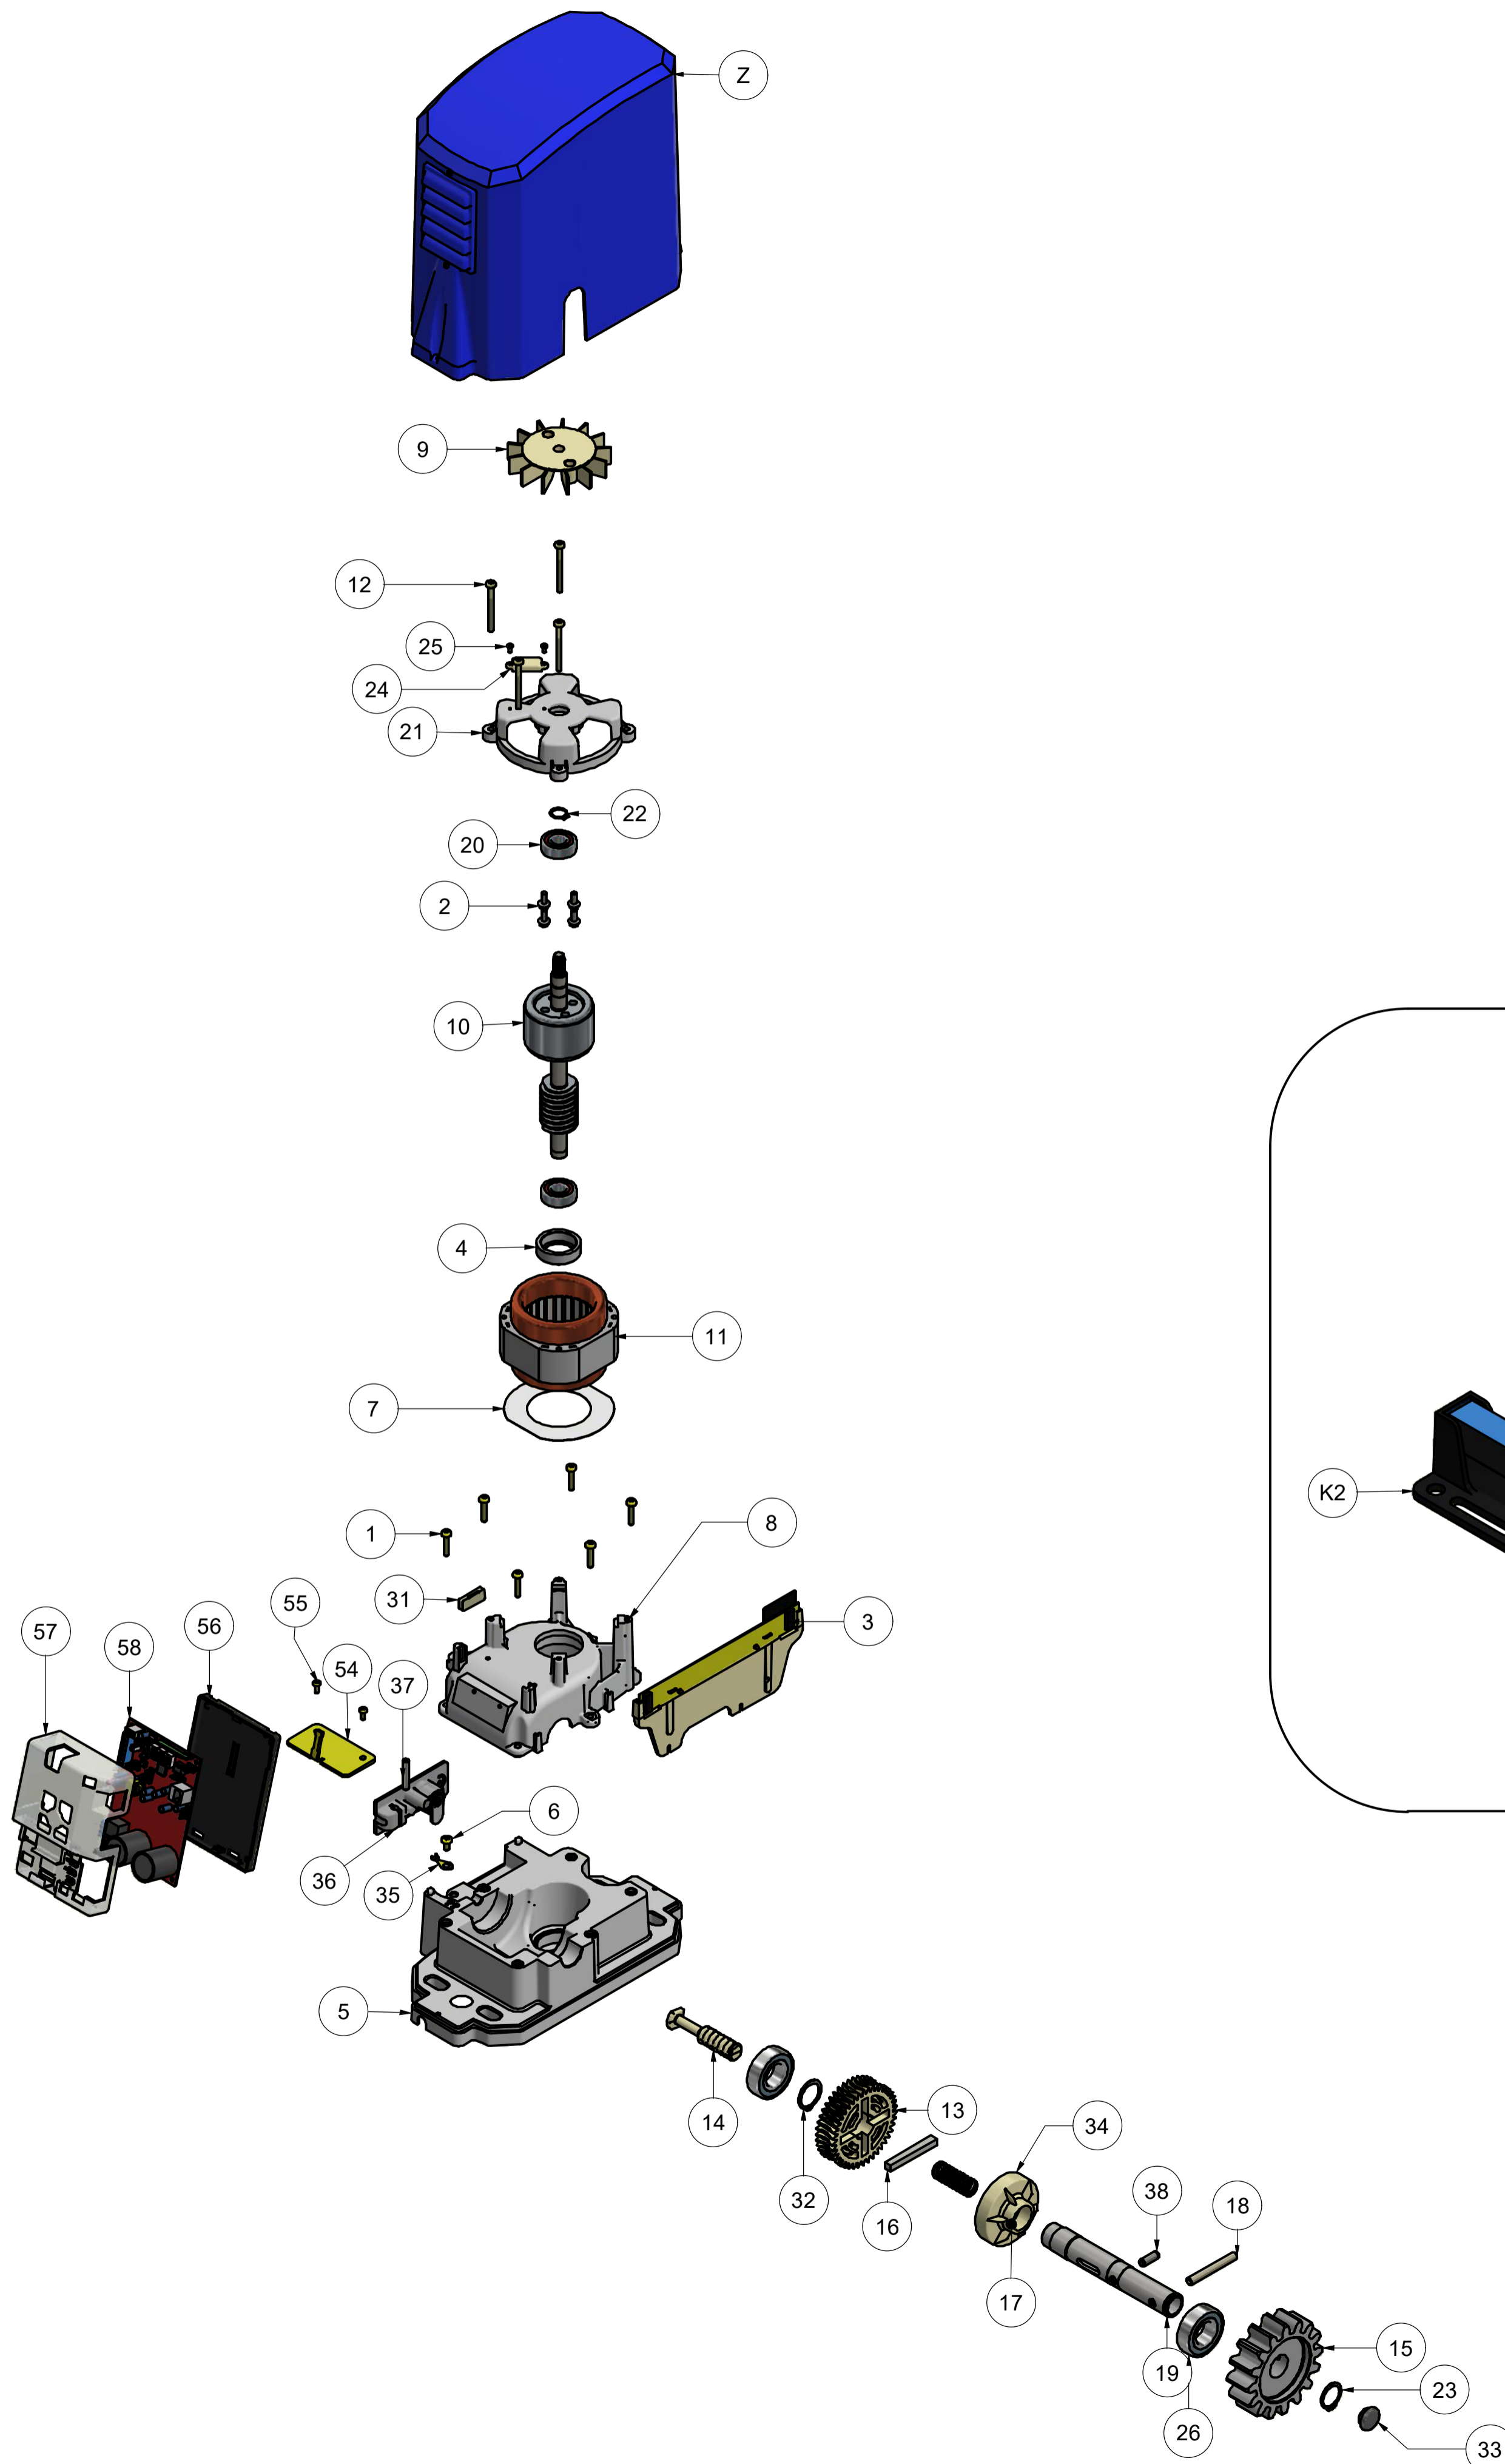

CÓDIGOS CARENAGEM POR MARCA		
ITEM	CÓDIGO	DESCRIÇÃO
Z	P04226-M	CARENAGEM AZUL GR KDZ MC GARCIA C/GRADE
Z	P04226-G	CARENAGEM AZUL GRAND KDZ GAREN C/GRADE
Z	P04226-U	CARENAGEM AZUL GRAND KDZ UNIS C/GRADE
Z	P04226-V	CARENAGEM AZUL GRAND KDZ VELOTI C/GRADE
Z	P04226-S	CARENAGEM AZUL SOLO COND C/GRADE

LISTA DE PEÇAS			
1	6	C00070	PARAFUSO MQP FH MT 5 X 25 AC VA
2	4	C07262	PARAFUSO SEXTAVADO FL TNA 5 X 10MM ZB
3	1	S04547T	CJ REGUA FIM DE CURSO DA DZ DUR (TERC)
4	1	P05301-01	CAPA DO ROLAMENTO 6202 RS (INJ)
5	1	P00038	BASE DESLIZABTE GRAND KDZ
6	1	C06002	PARAFUSO PN TORKS TMA M5 x 10
7	1	P01544	ISOLAMENTO ESTATOR POLIESTER
8	1	P00039	TAMPA DE REDUTOR GRAND KDZ TSi New
9	1	P01068	VENTOINHA RAIADA C/ALOJAMENTO IMÃ
10	1	P02444	INDUZ Q40MM GRAND KDZ FURO 5/8 C/SEM FIM
11	1	A00961T	EST BOB Q40MM 1/2 TRIF ALUM KDZ TSi
12	4	C05717	PA MQ CAB PN HXL T25 TMA 5 x 65 PS30 ZB
13	1	P07961	COROA 41 GRAND KDZ FURO 26,5
14	1	P02418	PINO DESLOCADOR 81MM
15	1	P07962	ENGRENAGEM SAÍDA Z16 P EIXO 26,5
16	1	P00184-01	CHAVETA 5/16 X 5/16 X 65mm (CORTE)
17	1	C02413	MOLA DO DESTRAVAMENTO 1,50 X Ø18 X 46,5M
18	1	P02411T	PINO Ø5/16 x 65mm (ZINC)
19	1	P07960T	EIXO TRAÇÃO GRAND KDZ Ø26,5 ZINC
20	2	C03586	ROLAMENTO 6202 RS
21	1	P00045	TAMPA DO MOTOR GRAND KDZ
22	1	C07544	TRAVA E-15
23	1	C01602	TRAVA E-25
24	1	A00177T	ENCODER SENSOR HALL TSi 150mm NEW
25	2	C01105	PARAFUSO MQ TMA M3 x 6
26	2	C07025	ROLAMENTO 6205 2 RS 2° LINHA
31	1	A05525	CJ REED SENSOR DEST TSi 0,22m
32	1	C02458	ANEL ELASTICO TRAVA E-27
33	1	C07548	TAMPÃO DA PV QUAD
34	1	P02416	BUCHA APOIO COROA Z41
35	1	C02512	TERMINAL OLHAL 27 X 06
36	1	A01500	CJ DEST GRAND KDZ TSi 1000/1500
37	1	P04285T	PINO DA ALAVANCA DO DEST. 1/4 X 35MM ZINC
38	1	C05131	PINO ELASTICO 8 x 22mm
54	1	P04214-01	SUPORTE DE FIXAÇÃO CENTRAL TSi PRO
55	2	C00274	PARAFUSO MQ PN PH DIN TMA RI BC 4 x 10
56	1	P03537	BASE CENTRAL TSi PRO
57	1	P03540	TAMPA CENTRAL TSi PRO
58	1	A01545-X	CENTRAL TSi PRO