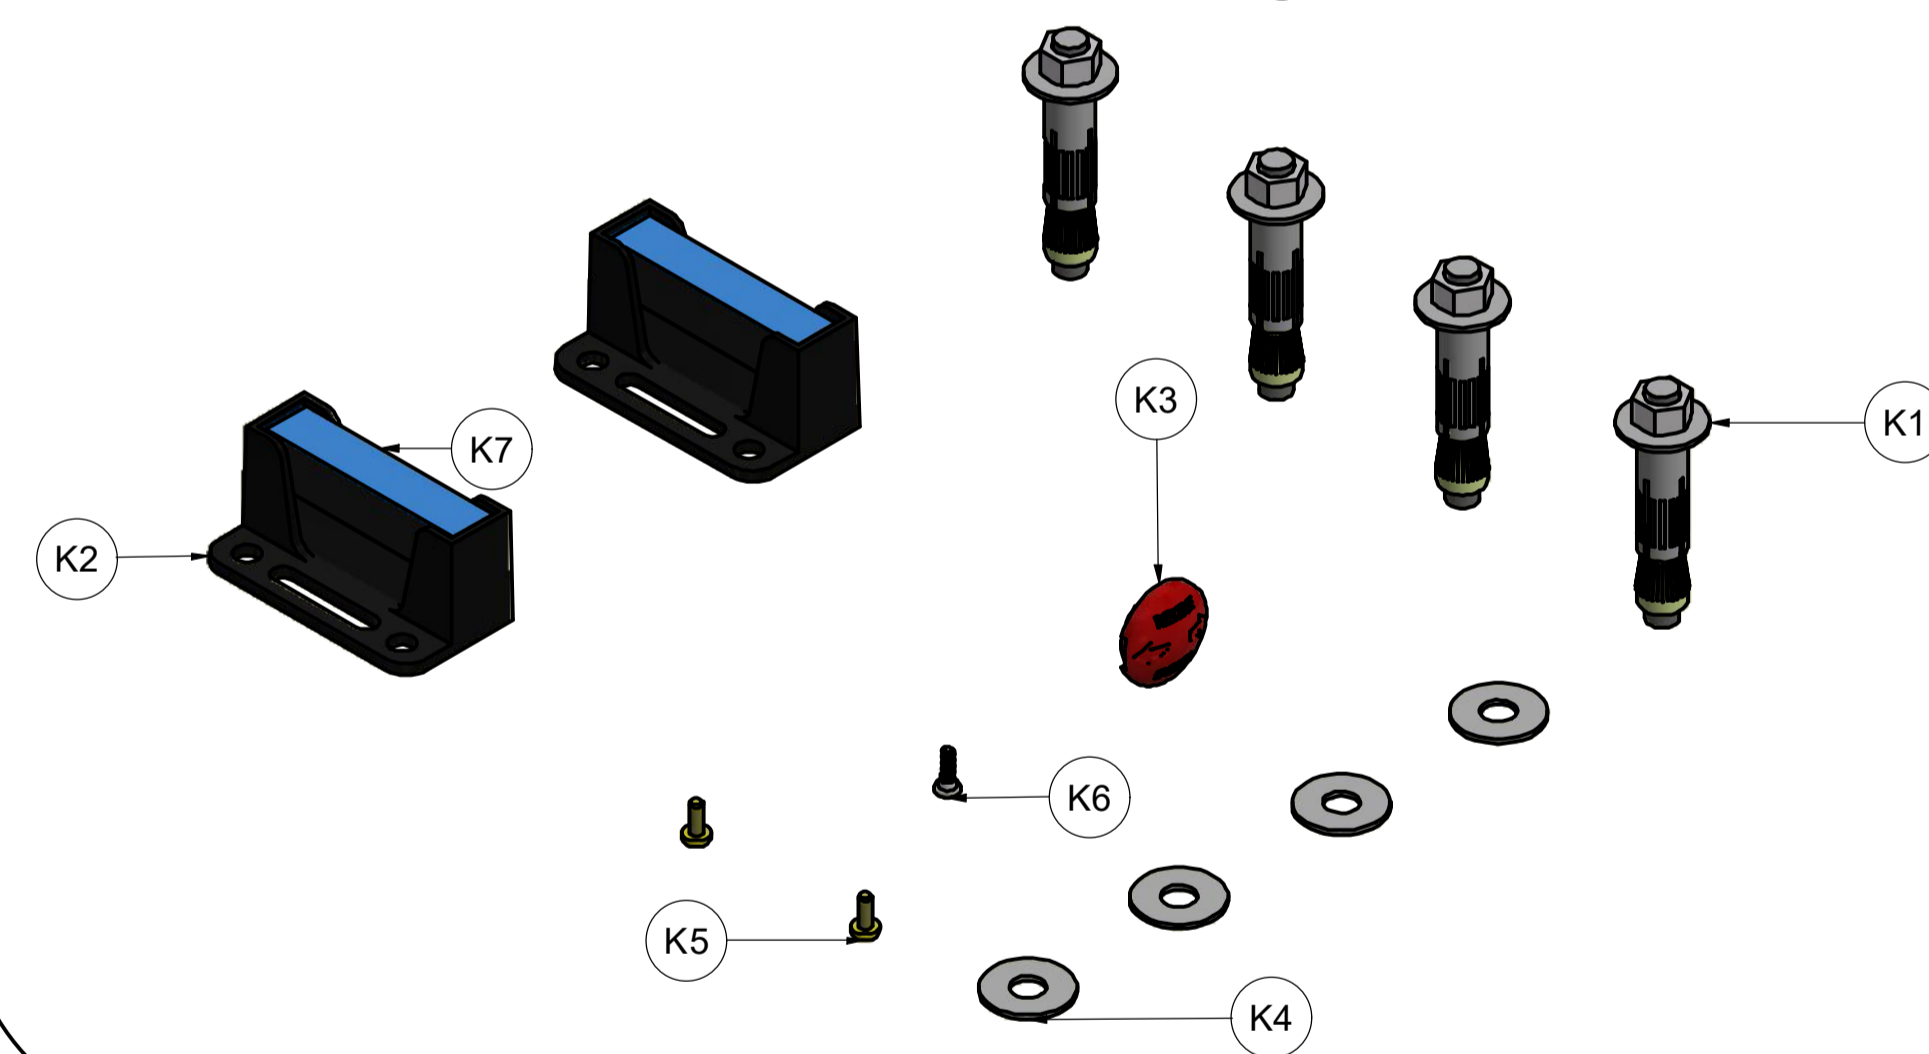

KIT DE INSTALAÇÃO

KIT DE INSTALAÇÃO

K1	4	C00565	PARABOLT CHUMBADOR CBA 5/16 X 75 (INDL.)
K2	2	P03101	SUPORTE DO IMA INDL. (NOVO)
K3	1	P03187	TAMPÃO DA KDZ
K4	4	C00143	ARRUELA LISA 3/8
K5	2	C00274	PARAFUSO FH MT 4 X 10
K6	1	C03343	PARAFUSO PÁNELA PLASTIC 3,5 X 12 ZB
K7	4	CI03881	MAGNET CORE 70x15x16MM

PROJETADO: FELIPE NERY	04/08/2021	CHECADOR:	APROVADO:	ESCALA:
		TÍTULO: GRAND KDZ 1000		
Rua: São Paulo, nº 760, Vila Araceli Fone/Fax: 0xx 14 3407-6339 CEP: 17400-000 GARÇA/SP		CÓDIGO:	FOLHA: 0	REV.: 0
		DATA: 04/08/2021	FOLHA: 1 / 1