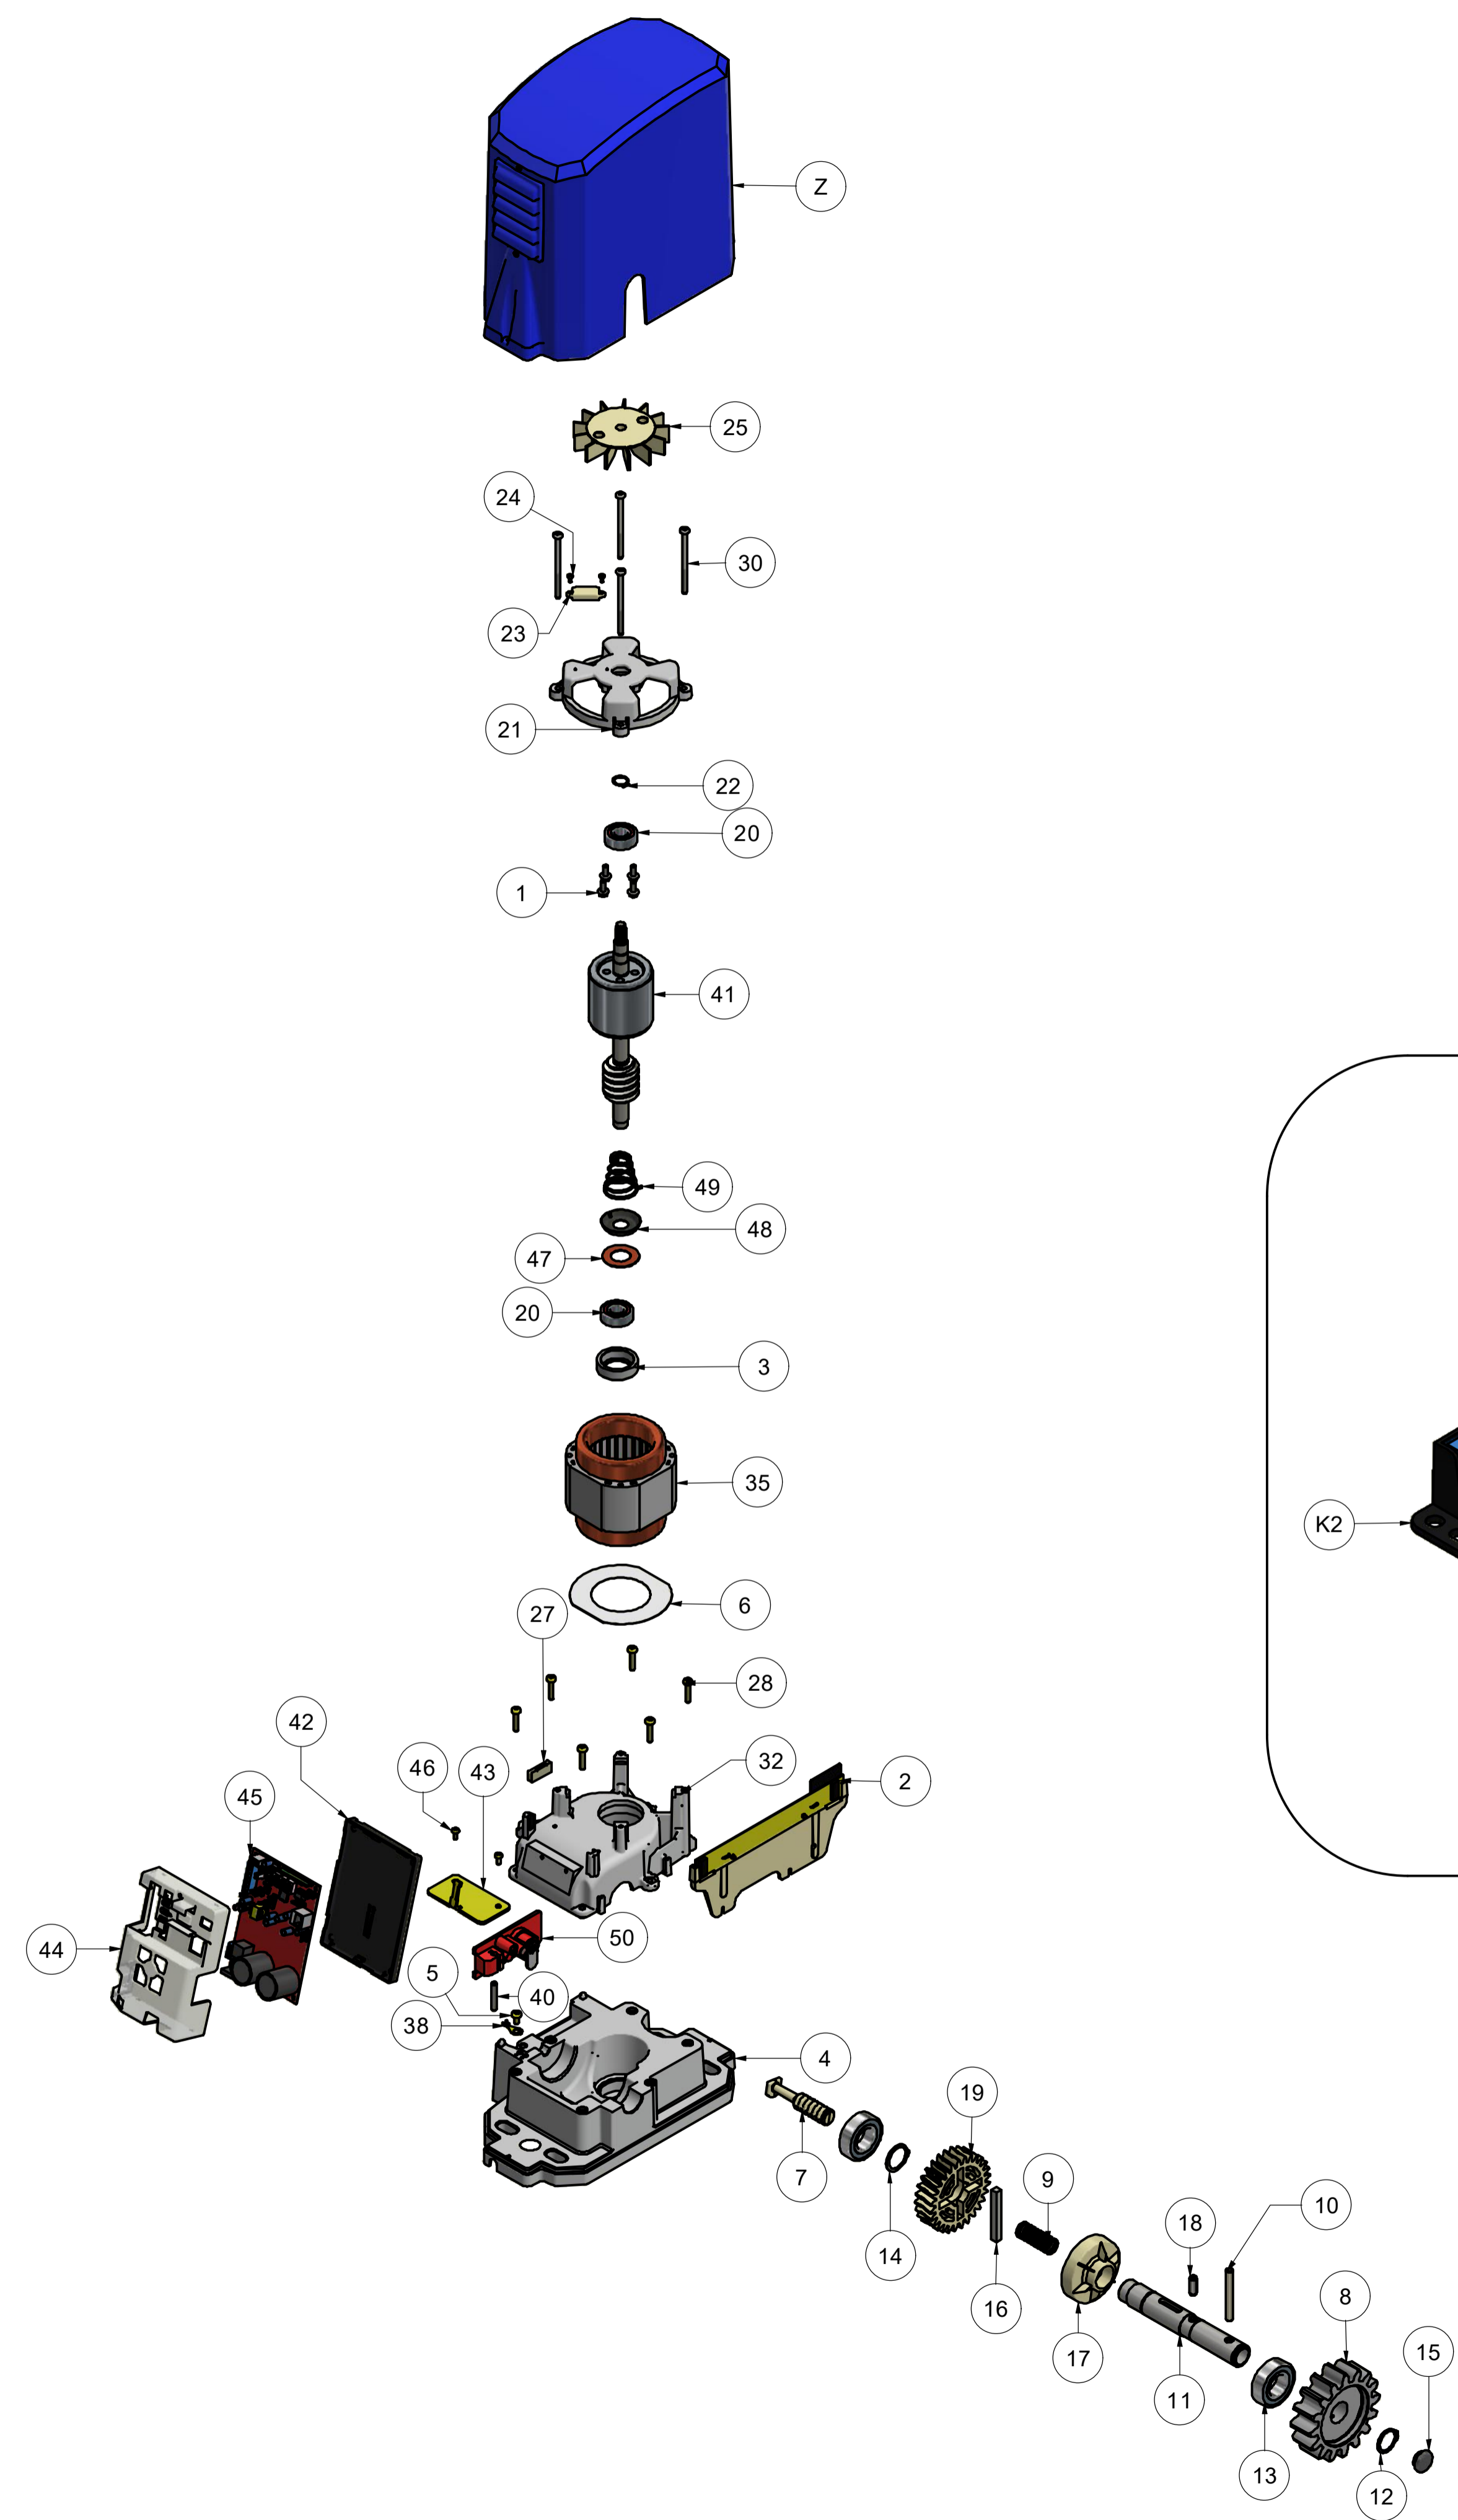

Parts List			
1	4	C07262	PARAFUSO SEXTAVADO FL TNA 5 X 10MM ZB
2	1	P04547-X	CONJ. REGUA FIM DE CURSO DA DZ DURATA
3	1	P05301	CAPA DO ROLAMENTO 6202 RS
4	1	P00038	BASE DESLIZABTE GRAND KDZ
5	1	C06002	PARAFUSO PN TORKS TMA M5 x 10
6	1	P01544	ISOLAMENTO ESTATOR POLIESTER
7	1	P02418	PINO DESTRAVAMENTO GRAND KDZ
8	1	P07962	ENGRENAGEM SAÍDA Z16 P EIXO 26,5
9	1	P02413	MOLA DO DESTRAVAMENTO 1,50 X Ø18 X 46,5MM
10	1	P02411T	PINO Ø5/16 x 65mm (ZINC)
11	1	P07960T	EIXO TRACÇÃO GRAND KDZ Ø26,5 ZINC
12	1	C01602	TRAVA E-25
13	2	C07025	ROLAMENTO 6205 2 RS 2° LINHA
14	1	C02458	ANEL ELASTICO TRAVA E-27
15	1	C07548	TAMPÃO DA PV QUAD
16	1	P00184-01	CHAVETA 5/16 X 5/16 X 65mm (CORTE)
17	1	P02416	BUCHA APOIO COROA Z41
18	1	C05131	PINO ELASTICO 8 x 22mm
19	1	P03769	COROA DE NYLON Z28
20	2	C03586	ROLAMENTO 62020 RS
21	1	P00045	TAMPA DO MOTOR GRAND KDZ
22	1	C07544	TRAVA E-15
23	1	A00177T	ENCODER SENSOR HALL TSi 150mm NEW
24	2	C01105	PARAFUSO MQ TMA M3 x 6
25	1	P01068-01	VENTOINHA RAIADA C/ALOJAMENTO IMÃ
27	1	P05167	CAIXA DO REED DZ NiiD
28	6	C00070	PARAFUSO MQP FH MT 5 X 25 AC VA
30	4	C00052 (2)	PA PN HXL T25 TMA 5 X 80MM
32	1	P00039	TAMPA DE REDUTOR GRAND KDZ TSi New
35	1	A00054T	EST BOB Q60MM TRIF COBRE TSi
38	1	C00072	TERMINAL OLHAL 27 X 06
40	1	P04285T	PINO DA ALAVANCA DO DEST. 1/4 X 35MM ZINC
41	1	P04996	INDUZ Q60MM GR KDZ FURO 5/8 C/SEM FIM SP
42	1	C00052	BASE CENTRAL TSi PRO
43	1	P04214-01	SUPORTE DE FIXAÇÃO CENTRAL TSi PRO
44	1	P03540	TAMPA CENTRAL TSi PRO
45	1	A01545-X	CENTRAL TSi PRO
46	2	C00274	PARAFUSO MQ PN PH DIN TMA RI BC 4 x 10
47	1	C00072 (2)	ARRUELA CELERON 1 X 21 X 40MM
48	1	P02490	ARRUELA COPO 6202 0,9MM - ESTAMPADA
49	1	C02424	MOLA CÔNICA FIO 2,4X45MM GRAND KDZ 5/8"
50	1	A01653	CJ DEST GRAND KDZ TSi 1000/1500 - VERMEL