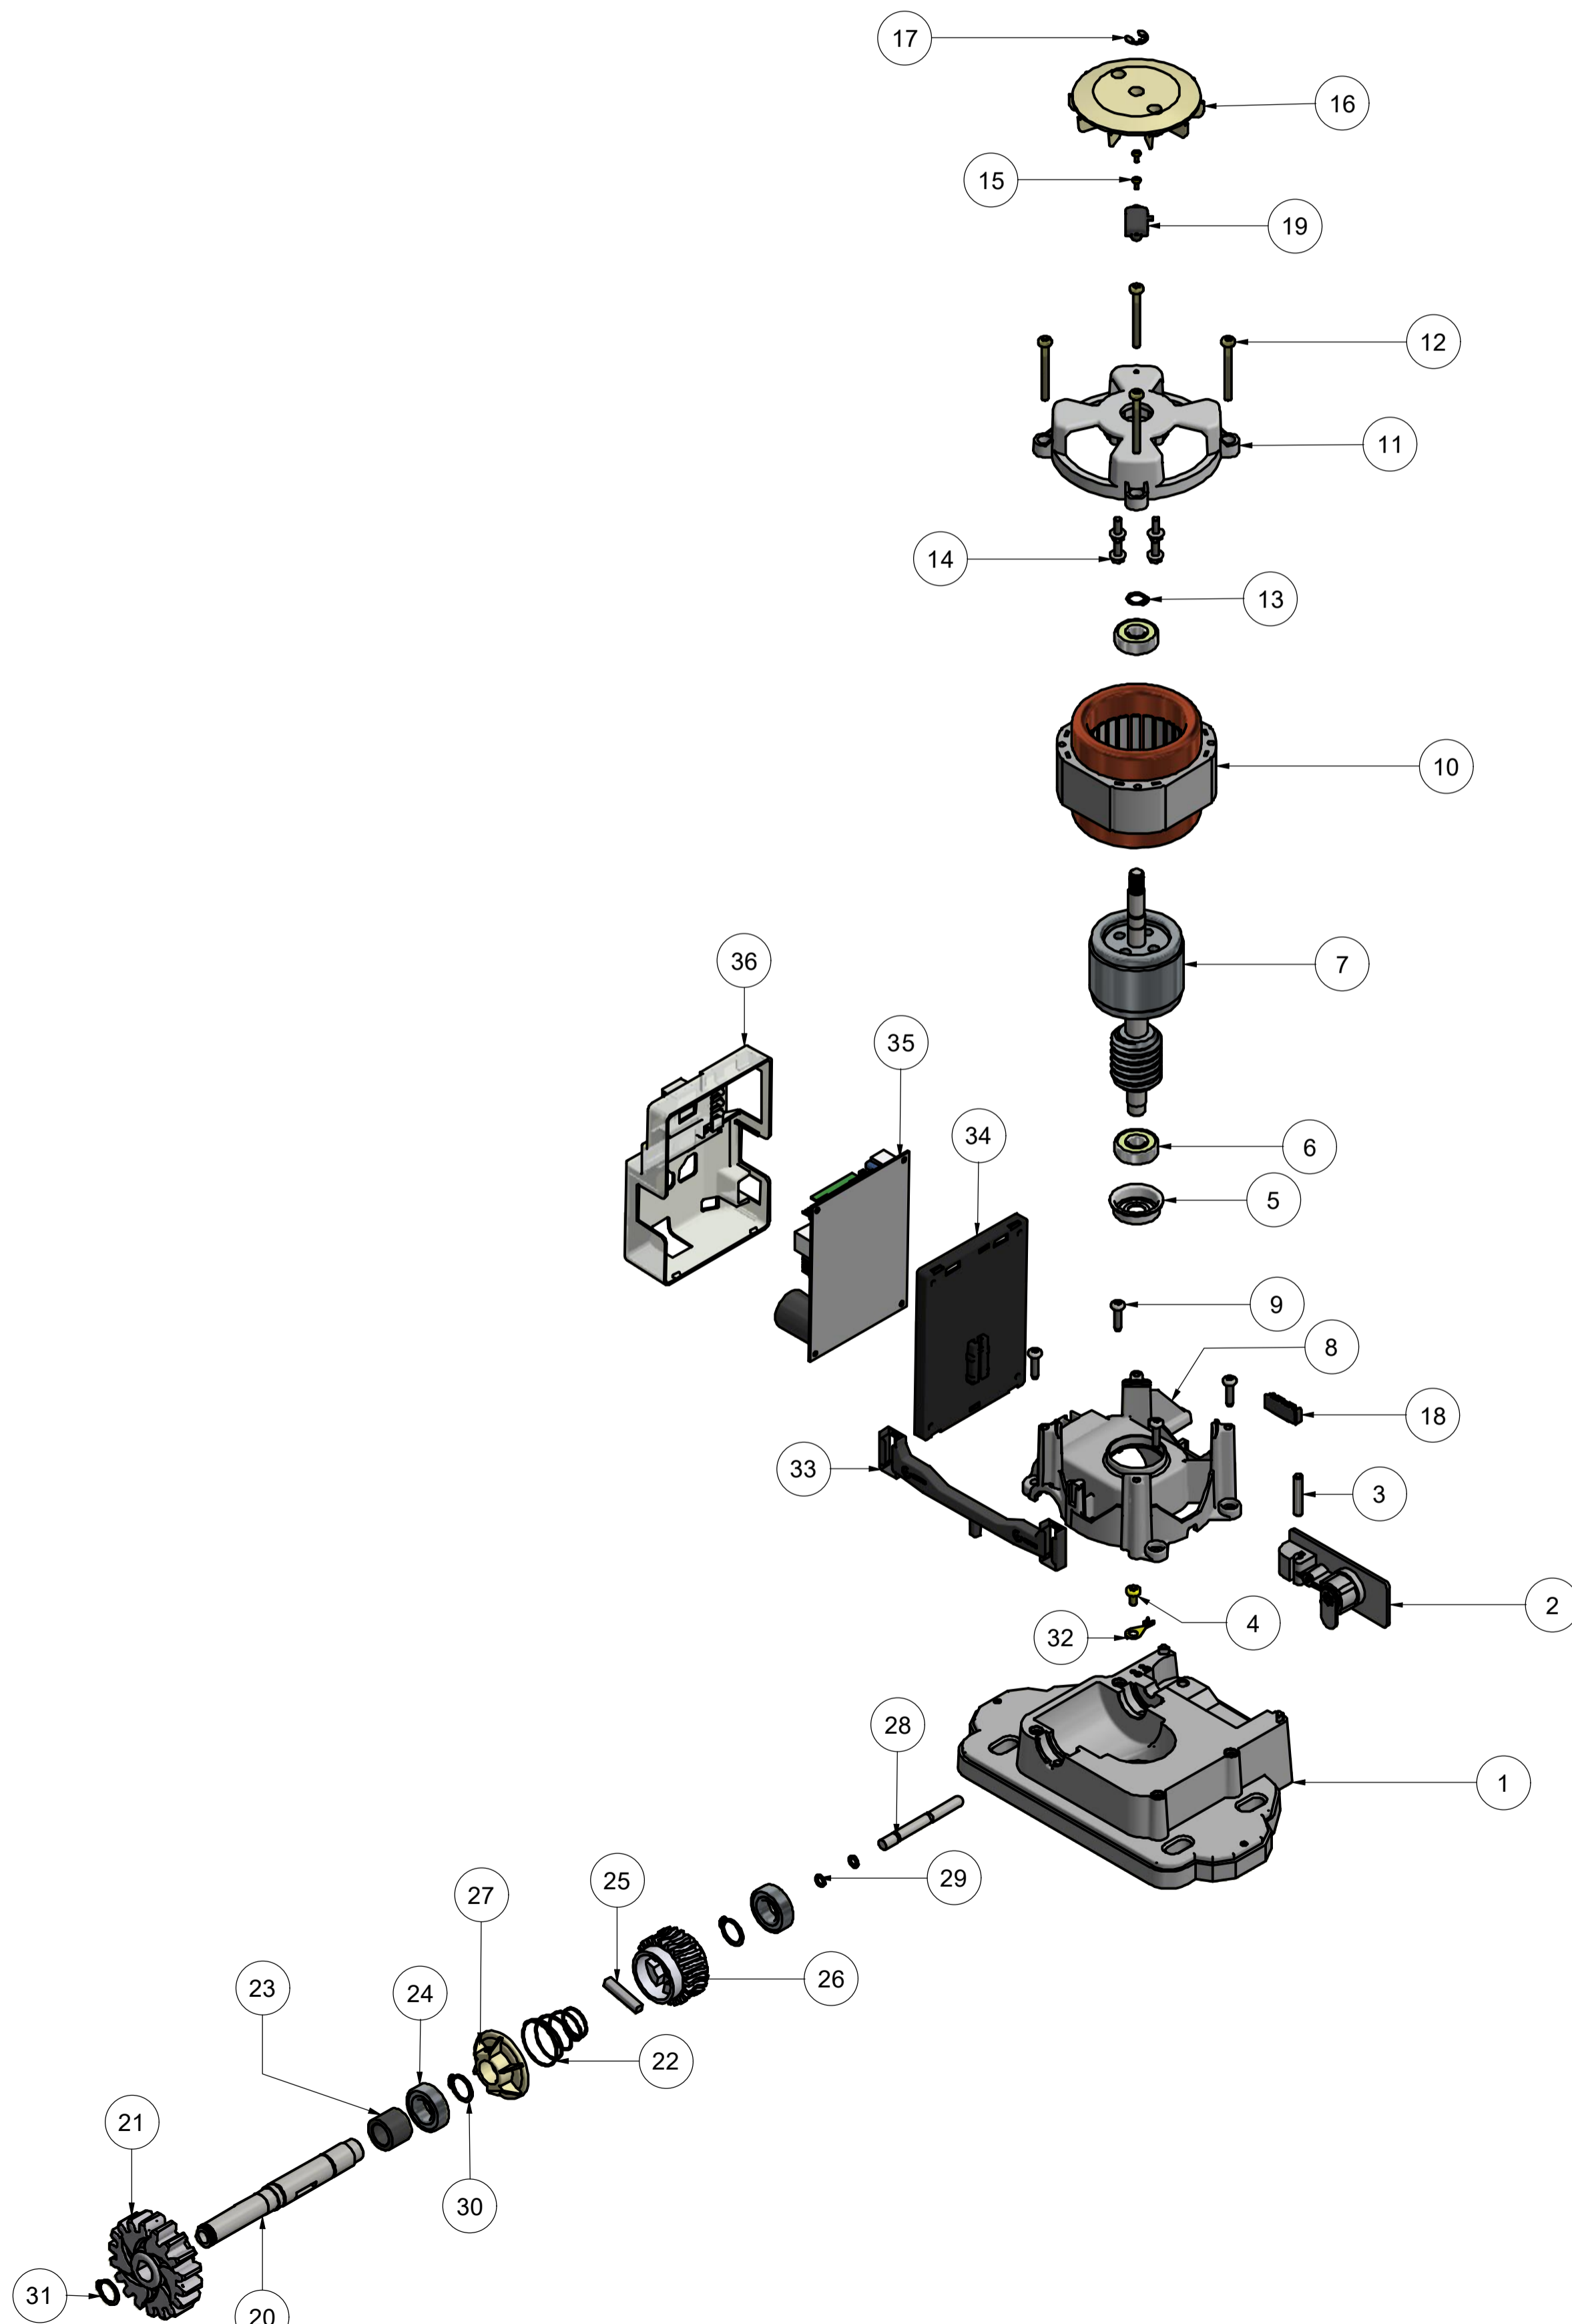

ITEM	CÓDIGO	DESCRIÇÃO
X	P04398	CARENAGEM CHUMBO KDZ COM VENTILAÇÃO
X	P04412	CARENAGEM VERDE SOLO CH COM VENTILAÇÃO
X	P04414	CARENAGEM VINHO VELOTTI II C/ VENTILAÇÃO

LISTA DE PEÇAS			
1	1	P01053-01	BASE DESLIZANTE KDZ TSi NEW (INJ)
2	1	A01501	CJ DEST KDZ TSi / SPEED2
3	1	P04285T	PINO DA ALAVANCA DO DEST.1/4 X 35MM ZINC
4	1	C06002	PARAFUSO PN TORKS TMA M5 x 10
5	1	P04404	CAPA DO ROLAM. COM ABA MENOR DE ELASTOLAN
6	2	C01024	ROLAMENTO 6201 ZZC3 B V E07 EMQ/HCH
7	1	P07619	INDUZ KDZ SEMI-IND TSi Q40mm C/SEM FIM
8	1	P04222	TAMPA REDUTOR DA KDZ TSi PRO
9	4	C07550	PARAFUSO MQ PN HXL T25 TMA 5 X 20 RI BC
10	1	A00961T	EST BOB Q40MM 1/2 TRIF ALUM KDZ TSi
11	1	P07617	TAMPA DO MOTOR KDZ TSi
12	4	C06826	PARAFUSO PN HXL T25 TMA PS 30 ZB 5 x 50
13	1	C01374	TRAVA E-12
14	4	C07262	PARAFUSO SEXTAVADO FL TNA 5 X 10MM ZB
15	2	C01105	PARAFUSO MQ TMA M3 x 6
16	1	P07889	VENTOINHA FEC FURO RED P/REC NYLON C/IMÃ
17	1	C07412	ANEL ELASTICO RS Ø8MM
18	1	A05525	CJ REED SENSOR DEST TSi 0,22m
19	1	A00177T	ENCODER SENSOR HALL TSi 150mm NEW
20	1	P00995T	EIXO DE TRAÇ KDZ TSi (ZINC)
21	1	P00996	ENGRENAGEM DE SAÍDA Z18 KDZ TSi
22	1	C01037	MOLA CÔNICA DESTRAV DZ CASA FIO 1,3
23	1	P00997	BUCHA ESPAÇADORA DO EIXO TRAÇÃO KDZ TSi
24	2	C00386	ROLAMENTO 6003 ZZ C3
25	1	P07628-01	CHAVETA 34 x 6,35 x 6,35 mm (CORTE)
26	1	P07625	COROA DE NYLON Z23 TSi
27	1	P05117	BUCHA DEFECHAMENTO DA COROA DZ NiID
28	1	P07609	PINO DEST KDZ SPEED 5/16 x 81,5mm (ZINC)
29	2	C06007	ANEL O'RING 6 X 1,8MM
30	2	C00649	TRAVA E-19
31	1	C00001	TRAVA E-16
32	1	C02512	TERMINAL OLHAL 27 X 06
33	1	A01131	CJ REED FIM DE CURSO KDZ/KDZ TSi
34	1	P03537	BASE CENTRAL TSi PRO
35	1	A01545-X	CENTRAL TSi PRO
36	1	P03540	TAMPA CENTRAL TSi PRO
54	1	P04398	CARENAGEM CHUMBO KDZ COM VENTILAÇÃO