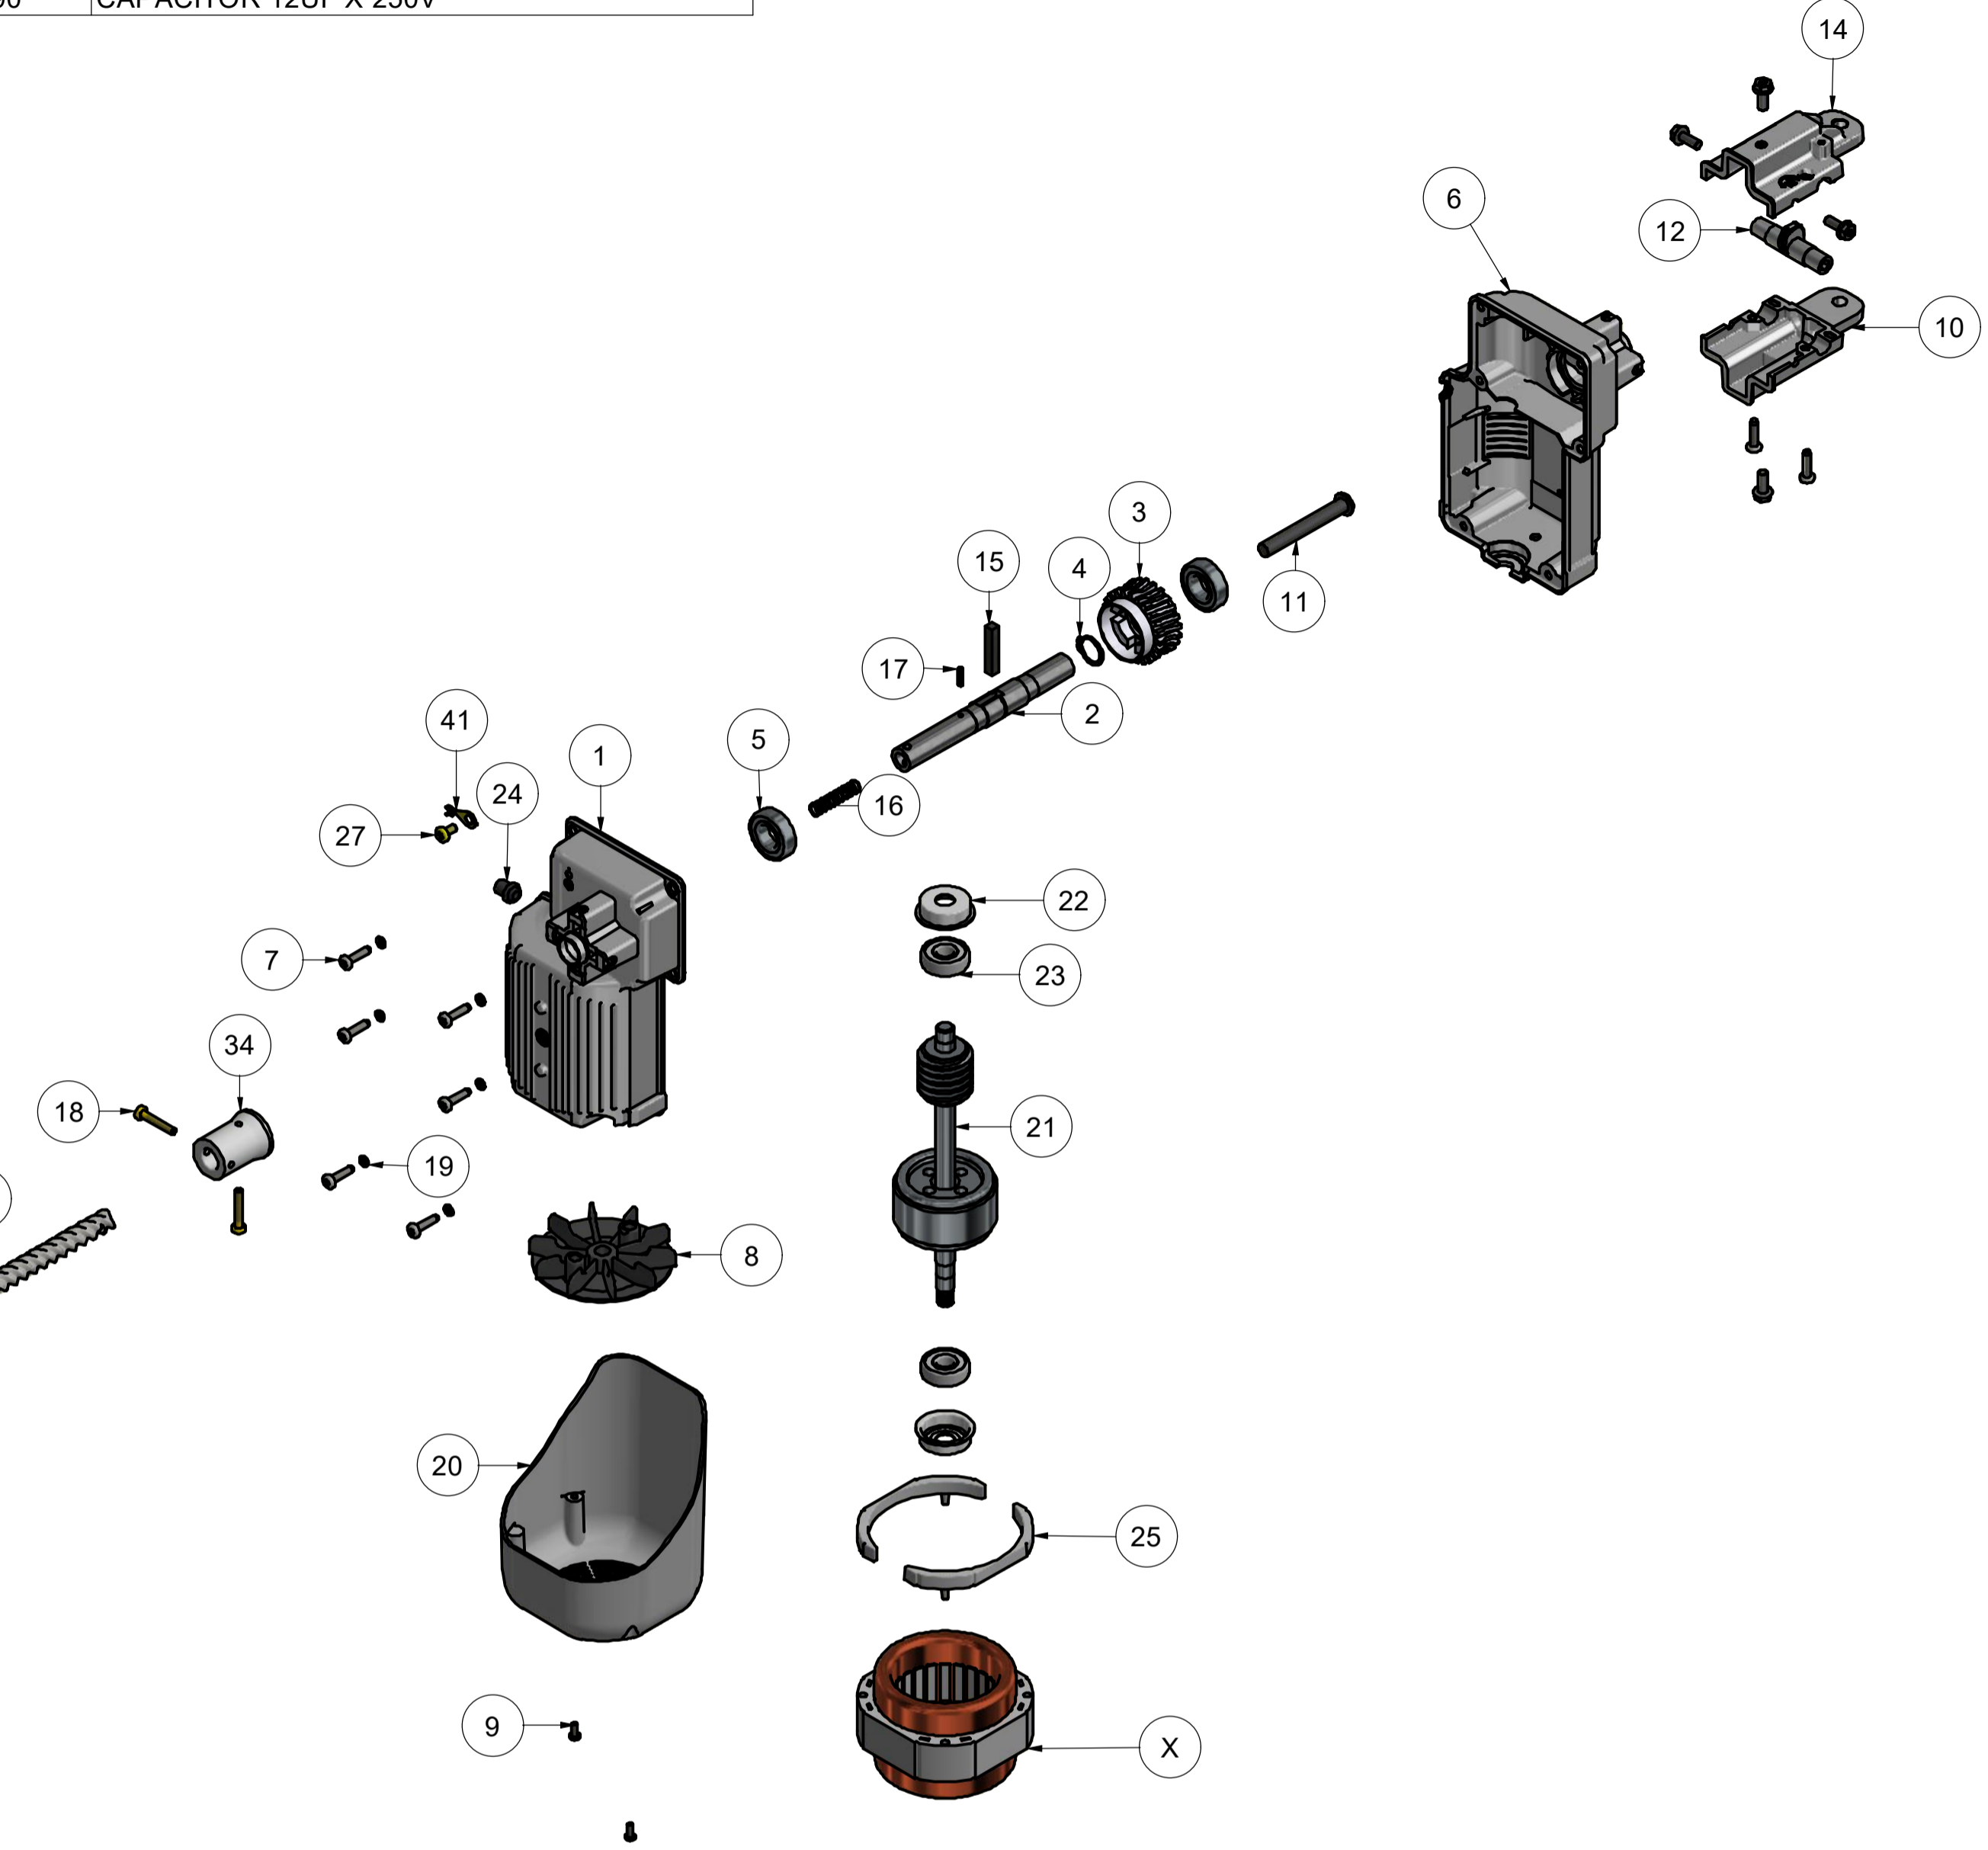

CAIXA CENTRAL

C1	1	A07516-X	CENTRAL DUP RAMP 511POS
C2	1	P01871	TAMPA CX CENTRAIS
C3	4	C00304	PARAFUSO PH 4 X 16
C4	1	C06623	CORDAO 3mm (BORRACHA VEDACAO CENTRAL)
C5	1	P02531T	CHAPA ATERRAMENTO ESP 2 X 12 X55MM ZINC
C6	2	C00105	ABRACADEIRA CINTA CAPACITOR T 50R
C7	6	C02928	PARAFUSO PLASTIC FL RI ZB 3,0 x 8
C8	2	C02512	TERMINAL OLHAL 27 X 06
C9	2	C06002	PARAFUSO PN TORKS TMA M5 x 10

KIT DE INSTALAÇÃO

K1	2	C00310	PARAFUSO PHILIPS 3,9 X 9,5 ZB
K2	2	C00568	CUPILHA BV 5/32 X 1POL 1/2
K3	2	P00408T	PINO DO SUP.DESTR BV PV(GDE) ZINC.
K4	1	P04831T	CHAPA 60MM PV EMBOLO 0,75M/1,25M ZINCADA
K5	1	P04833T	CHAPA 220MM PV EMBOLO 0,75M ZINCADA
K6	1	P08100	CHAVE DO DESTRAVAMENTO PV DUO
K7	1	M02673	TARUGO VEDANTE POLIPEX 10MM CINZA 2,4M
K8	1	C02373	MINI GRAXA BRANCA LITIO (SACHE PERS.20g)

ITEM	TENSÃO	CÓDIGO	X/Y	DESCRIÇÃO
X	127 V	A09619	CJ EST BOB Q30MM 1/3HP 127V PV DUO	
X	220 V	A01120T	EST BOB Q30MM 1/3HP 220V 50/60HZ ALUM	
Y	127 V	C03301N	CAPACITOR 40UF X 250V	
Y	220 V	C00190	CAPACITOR 12UF X 250V	

PROJETADO:	FELIPE NERY	24/08/2021	CHECADOR:		APROVADO:		ESCALA:	
TÍTULO:		PV DUO DUPLA 1/3HP 1M						
CÓDIGO:		FOLHA:		REV.:	DATA:	FOLHA:		
Assembly1		A1			24/08/2021	1 / 1		

GAREN AUTOMAÇÃO S/A
Rua: São Paulo, nº 760, Vila Araceli
Fone/Fax: 0xx 14 3407-6639
CEP: 17400-000 GARÇA/SP