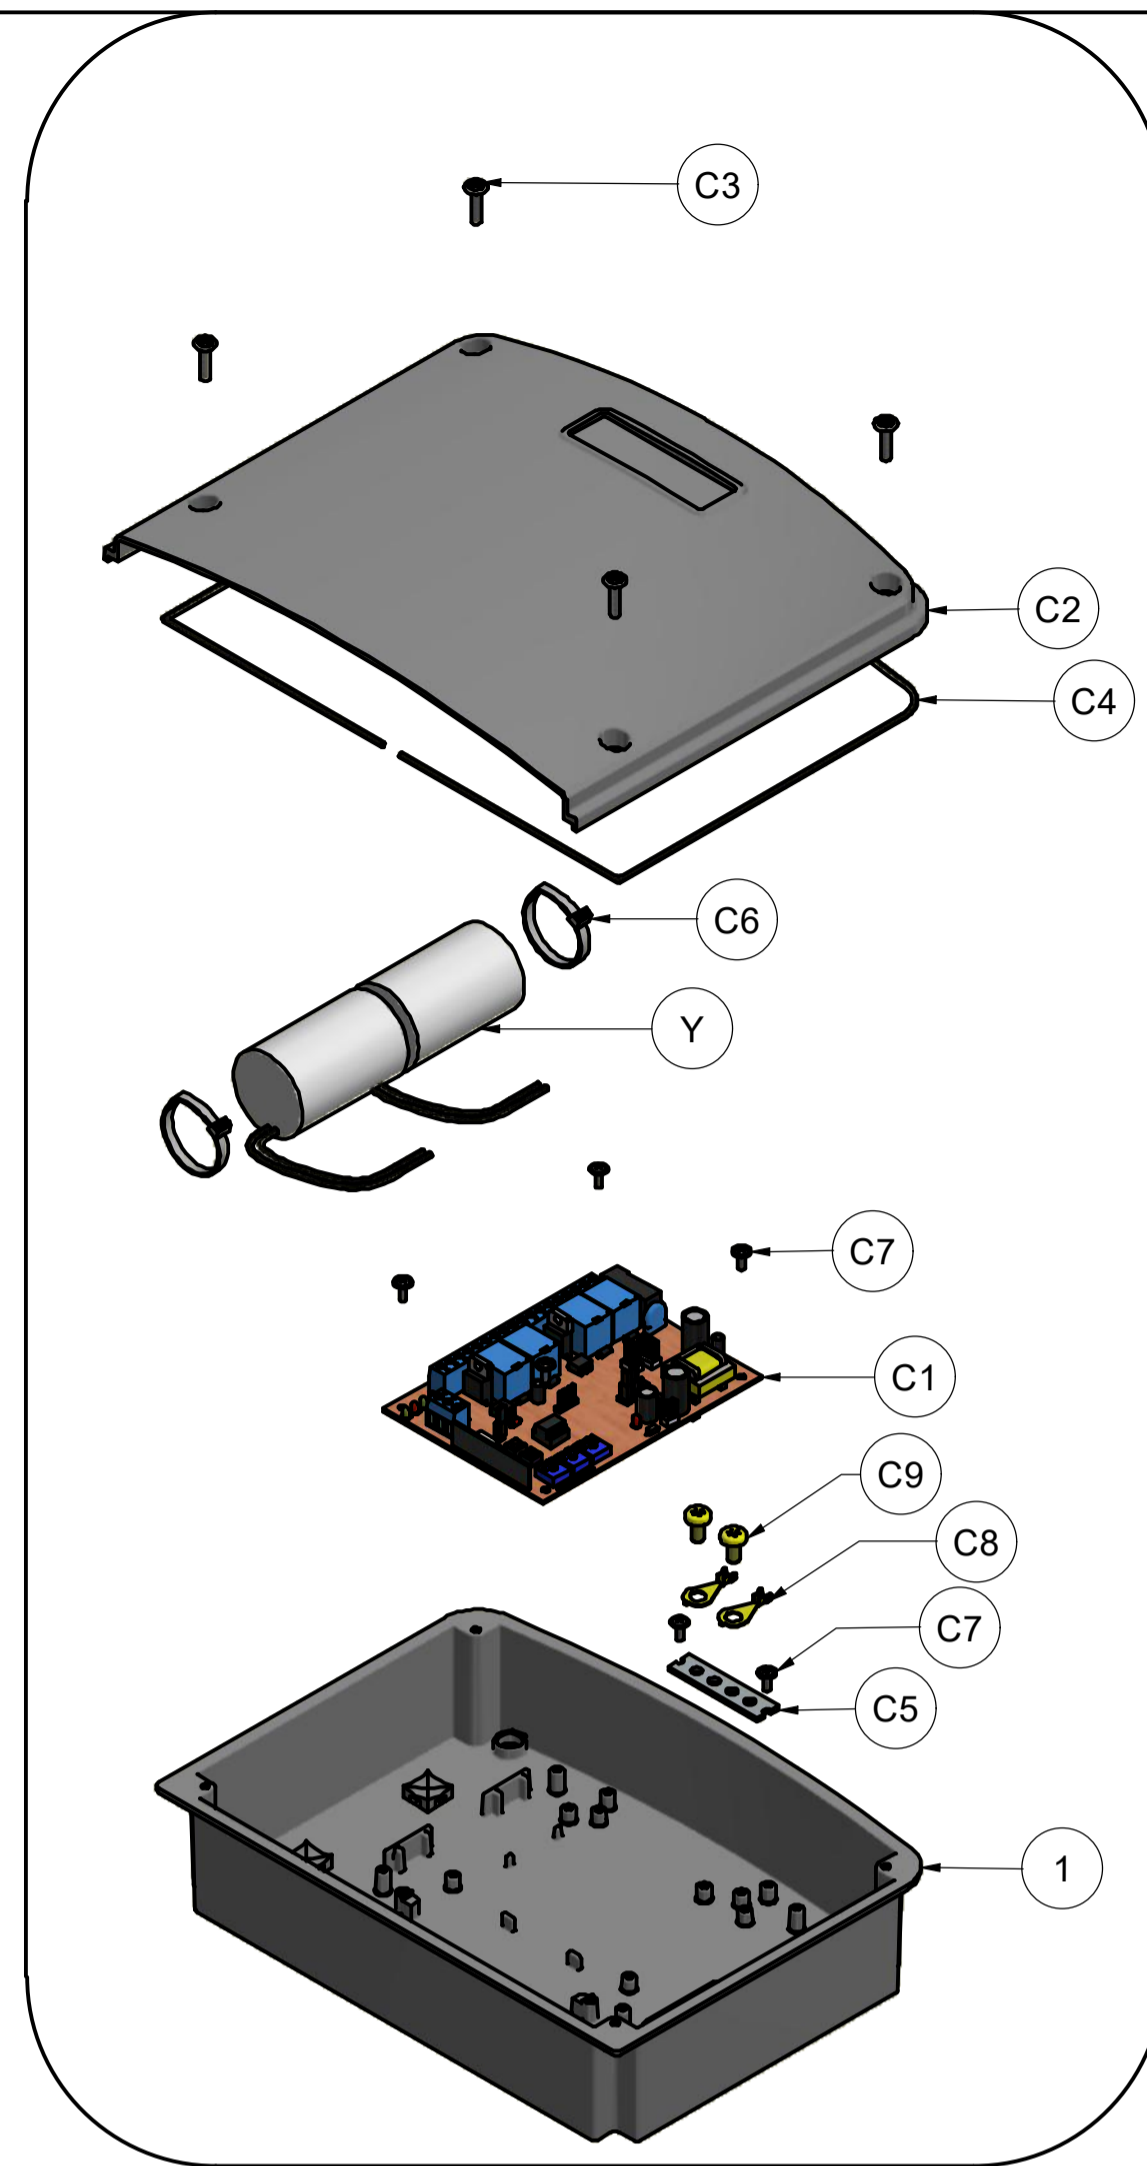

CAIXA CENTRAL

C1	1	A07516-X	CENTRAL DUP RAMP 511POS
C2	1	P01871	TAMPA CX CENTRAIS
C3	4	C00304	PARAFUSO PH 4 X 16
C4	1	C06623	CORDAO 3mm (BORRACHA VEDACAO CENTRAL)
C5	1	P02531T	CHAPA ATERRAMENTO ESP 2 X 12 X55MM ZINC
C6	2	C00105	ABRACADEIRA CINTA CAPACITOR T 50R
C7	6	C02928	PARAFUSO PLASTIC FL RI ZB 3,0 x 8
C8	2	C02512	TERMINAL OLHAL 27 X 06
C9	2	C06002	PARAFUSO PN TORKS TMA M5 x 10

KIT DE INSTALAÇÃO

K1	2	C00310	PARAFUSO PHILIPS 3,9 X 9,5 ZB
K2	2	C00568	CUPILHA BV 5/32 X 1POL 1/2
K3	2	P00408T	PINO DO SUP.DESTR BV PV(GDE) ZINC.
K4	1	P04831T	CHAPA 60MM PV EMBOLO 0,75M/1,25M ZINCADA
K5	1	P04833T	CHAPA 220MM PV EMBOLO 0,75M ZINCADA
K6	1	P08100	CHAVE DO DESTRAVAMENTO PV DUO
K7	1	M02673	TARUGO VEDANTE POLIPEX 10MM CINZA 2,4M
K8	1	C02373	MINI GRAXA BRANCA LITIO (SACHE PERS.20g)

ITEM	TENSÃO	CÓDIGO	X/Y	DESCRIÇÃO
X	127 V	A09619	CJ EST BOB Q30MM 1/3HP 127V PV DUO	
X	220 V	A01120T	EST BOB Q30MM 1/3HP 220V 50/60HZ ALUM	
Y	127 V	C03301N	CAPACITOR 40UF X 250V	
Y	220 V	C00190	CAPACITOR 12UF X 250V	

PROJETADO:	FELIPE NERY	24/08/2021	CHECADOR:		APROVADO:		ESCALA:	
TÍTULO:		PV DUO DUPLA 1/3HP 1M						
CÓDIGO:		FOLHA:		REV.:	DATA:	FOLHA:		
Assembly1		A1			24/08/2021	1 / 1		

GAREN AUTOMAÇÃO S/A
Rua: São Paulo, nº 760, Vila Araceli
Fone/Fax: 0xx 14 3407-6639
CEP: 17400-000 GARÇA/SP