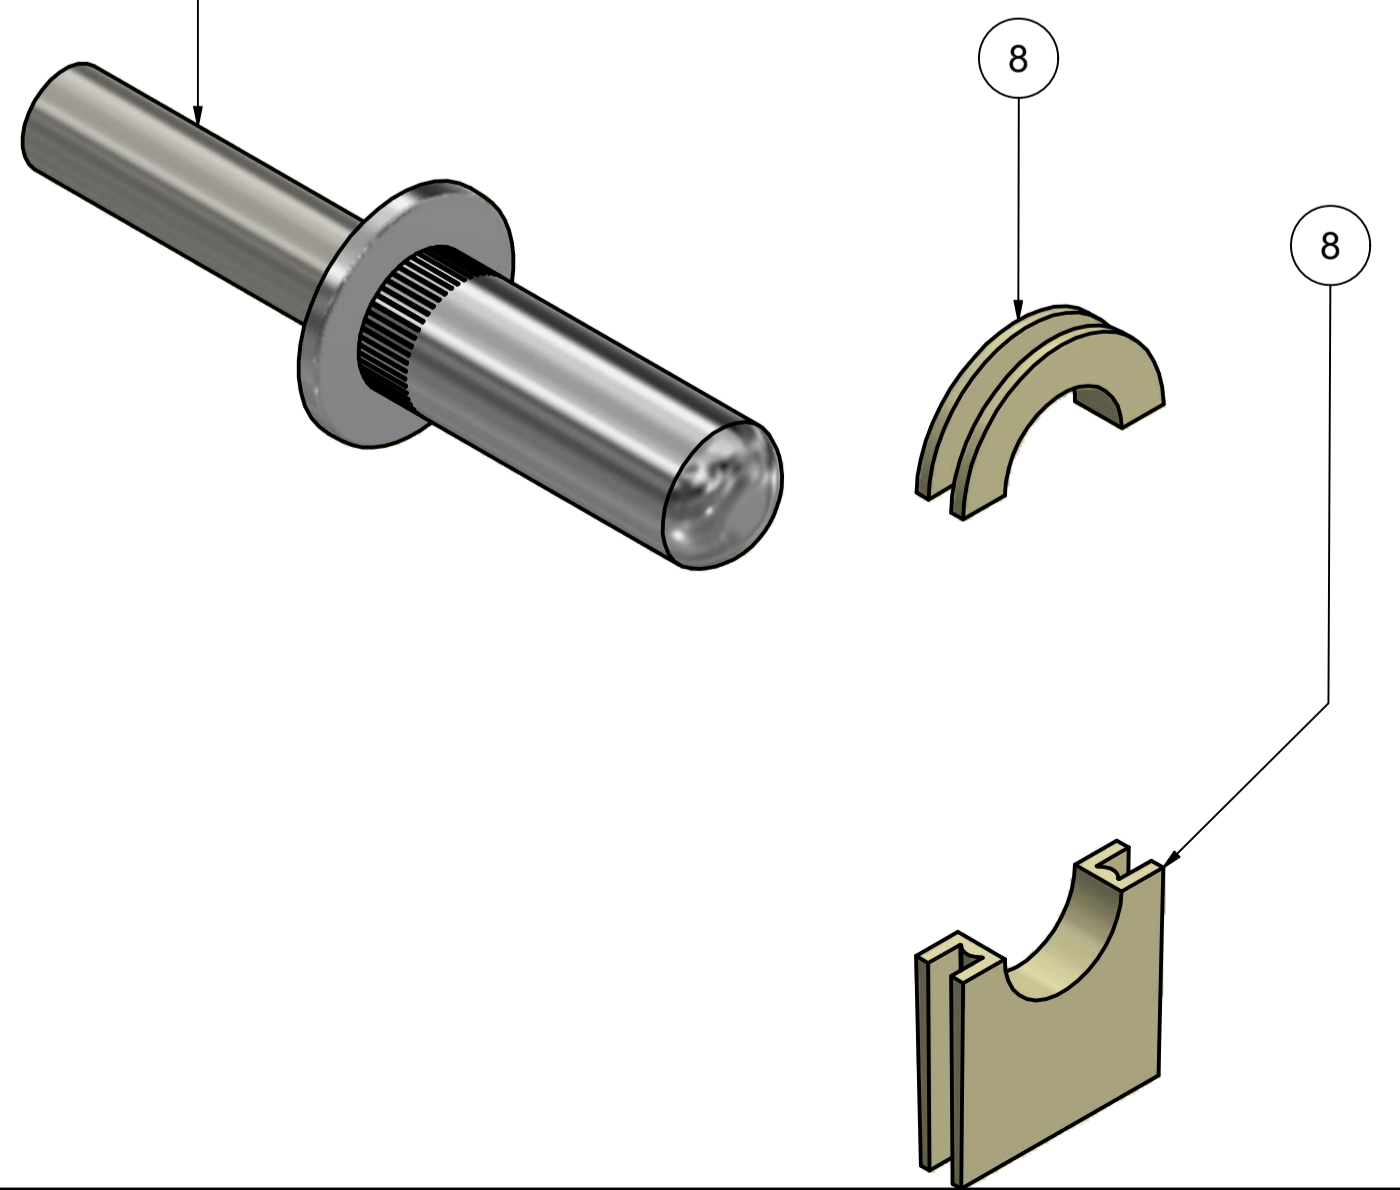

COMPONENTES TRAVA ELÉTRICA 127V-220V				
COLUNA 1	COLUNA 2	COLUNA 3	COLUNA 4	COLUNA 5
		TRAVA ELÉTRICA 127V C/RETIFICADOR		TRAVA ELÉTRICA 220V C/RETIFICADOR
ITEM	CÓDIGO	DESCRIÇÃO	CÓDIGO	DESCRIÇÃO
4	A00155T	CARRETEL BOBINADO DA TRAVA ELÉTRICA 127V	A00162T	CARRETEL BOBINADO DA TRAVA ELÉTRICA 220V

COMPONENTES TRAVA			
ITEM	QTD.	CÓDIGO	DESCRIÇÃO
1	1	P05922-01	CAIXA PRINCIPAL TRAVA ELÉTRICA
2	1	CI07326	FECHADURA 511 P/MOVEIS DE AÇO ART COD
3	1	P05924-01	LINGUETA DA TRAVA ELÉTRICA
5	1	P00989-01	TUBO DE ALUMÍNIO DA BOBINA (CORTE)
6	1	P01272	PONTEIRA COM EMBOLO RECARTEILHADA
7	1	C00958	MOLA FIO 1.03 C28,9DE>25,66DI<18,72ESP 6
8	2	P00990T	ACABAMENTO BIPART PONTEIRA TRAVA ELÉTRIC
9	1	C00959	PASSA CABO DA TRAVA ELÉTRICA
10	1	C00870	CHAPA BASE TRAVA ELÉTRICA 107MM X 94MM
11	4	C00274	PARAFUSO MQ PN PH DIN TMA RI BC 4 x 10

COMPONENTES FIXAÇÃO			
ITEM	QTD.	CÓDIGO	DESCRIÇÃO
1	1	C00869	BATENTE DA TRAVA ELÉTRICA
2	1	C01028	PLACA RETIFICADORA TRAVA ELÉTRICA
3	4	C00962	PA AA CAB PN PH FLG S/SERRILHA 4,2x19 ZB

PROJETADO: Luis Rafael	26/11/2019	CHECADOR:	APROVADO:	ESCALA:
GAREN AUTOMAÇÃO S/A Rua: São Paulo, nº 760, Vila Araceli Fone/Fax: 0xx 14 3407-6639 CEP: 17400-000 GARÇA/SP		TÍTULO: TRAVA ELÉTRICA 220V C/RETIFICADOR CÓDIGO: F00737T    FOLHA: A1    REV.: 0    DATA: 26/11/2019    FOLHA: 1 / 1		