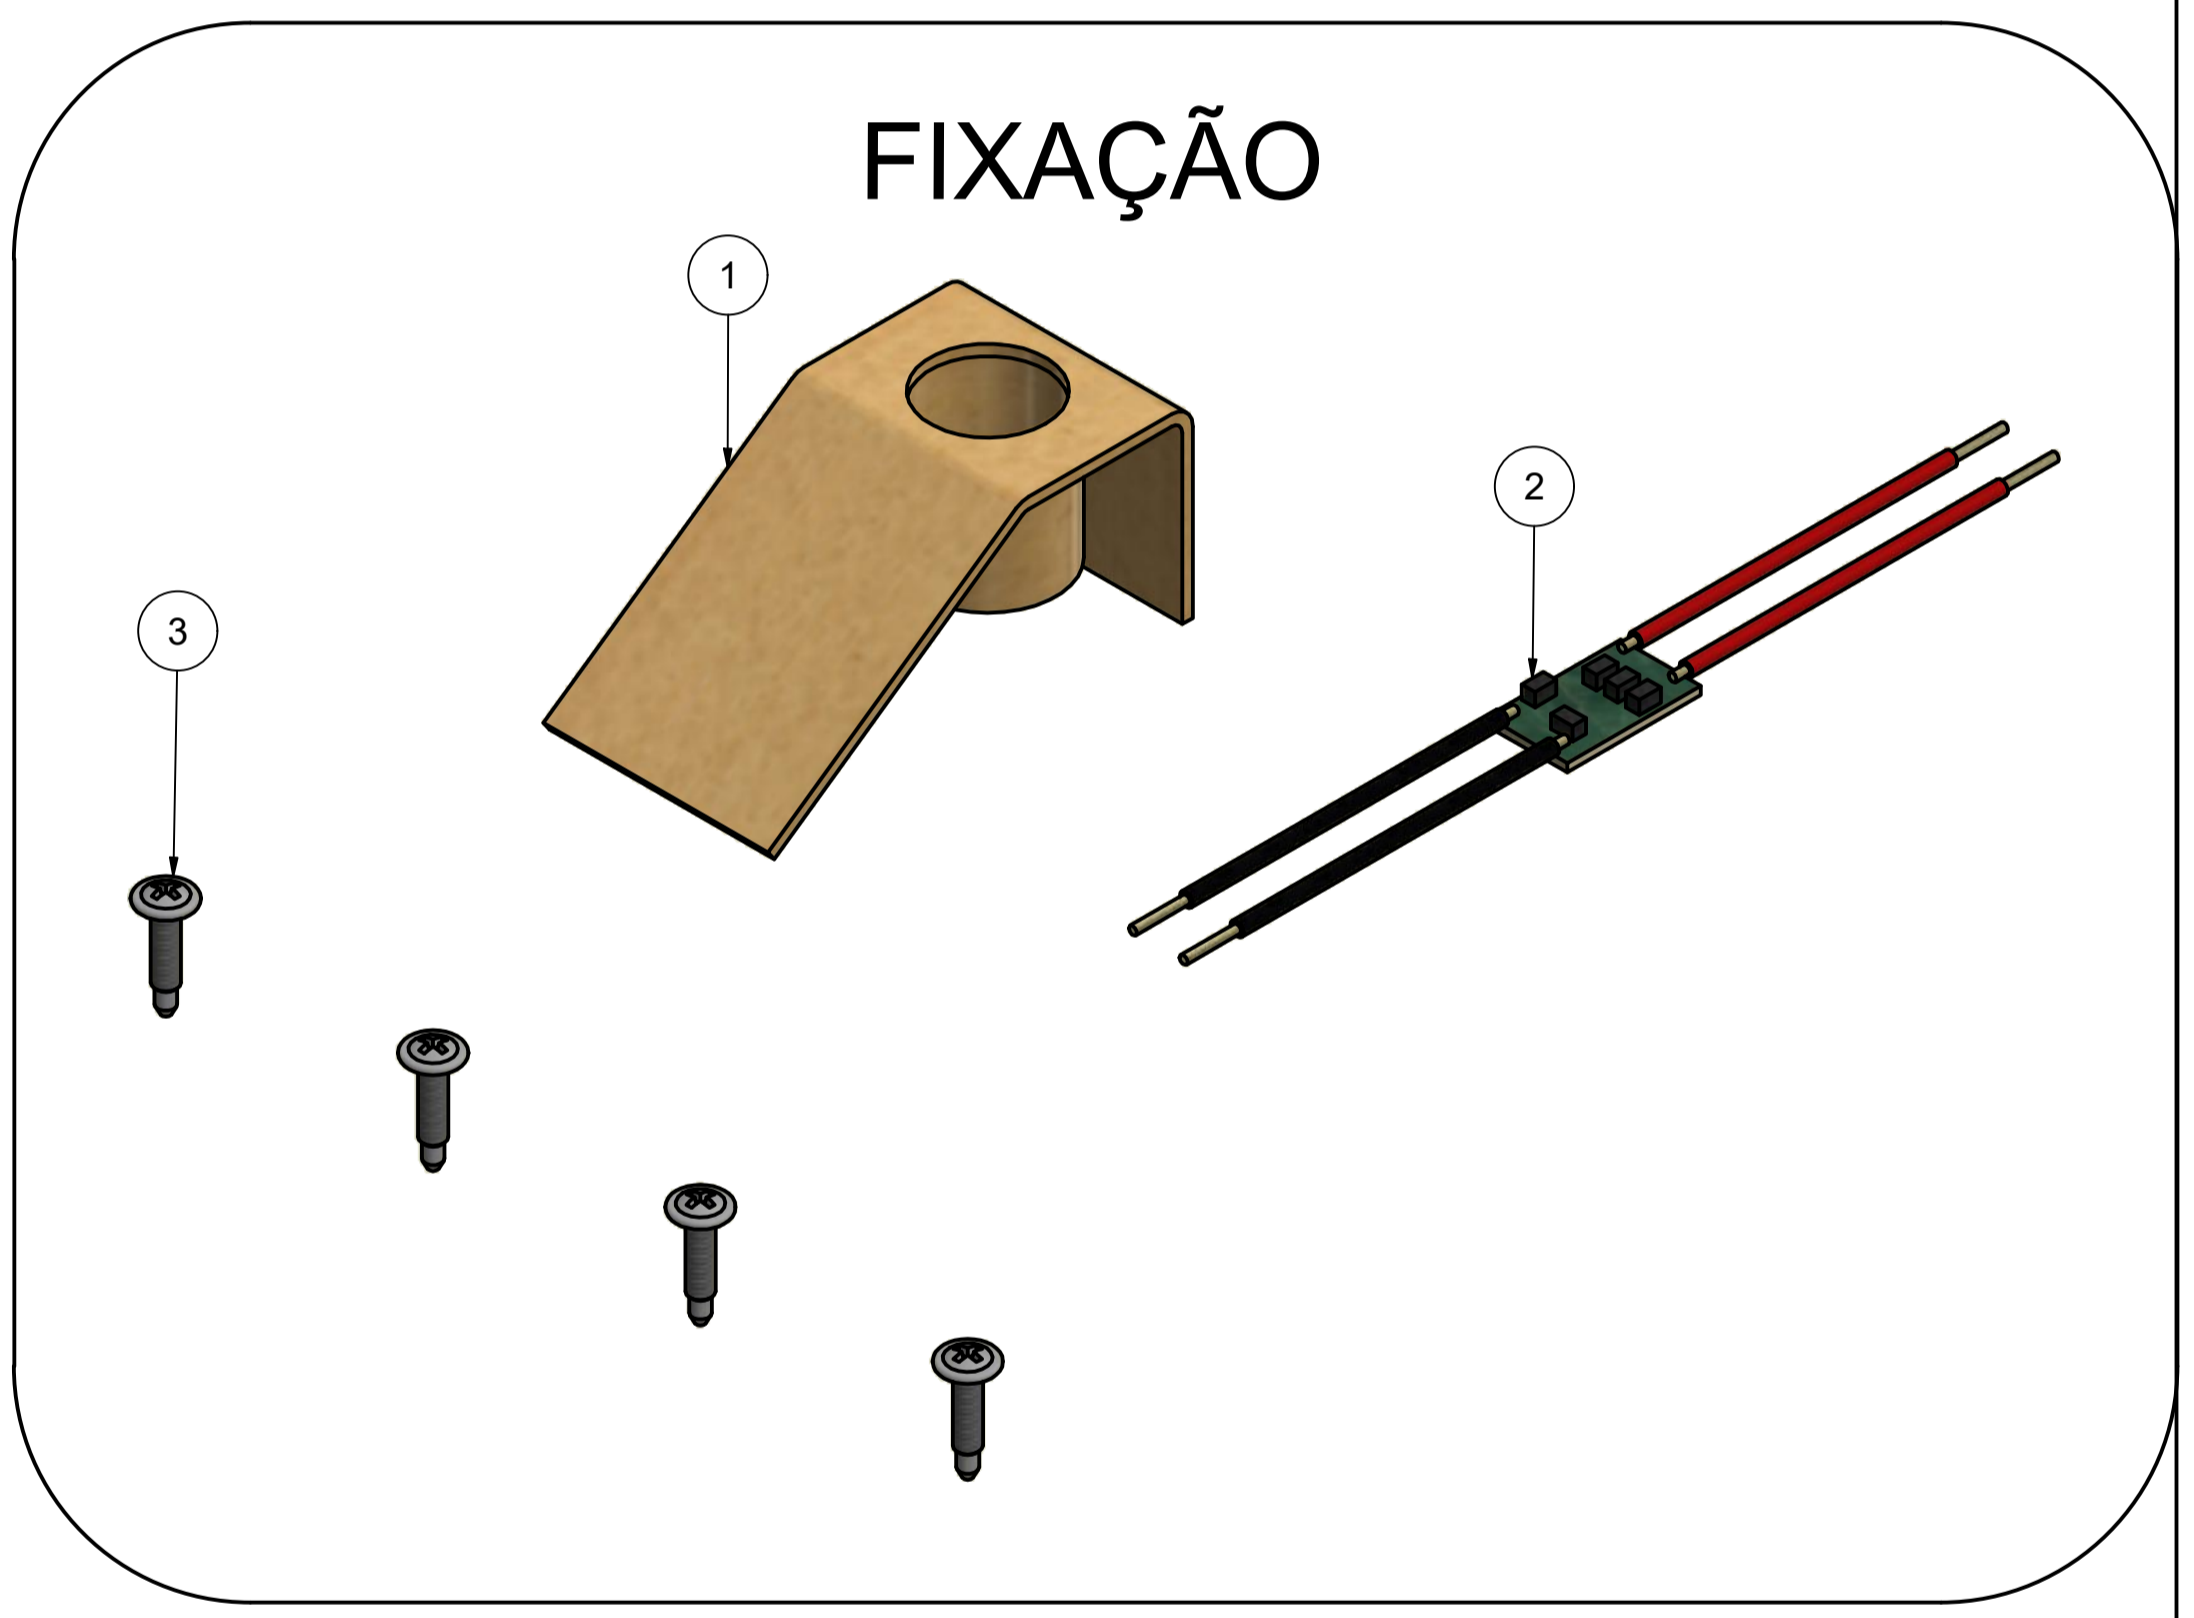

COMPONENTES TRAVA ELÉTRICA 127V-220V				
COLUNA 1	COLUNA 2	COLUNA 3	COLUNA 4	COLUNA 5
		TRAVA ELÉTRICA 127V C/RETIFICADOR		TRAVA ELÉTRICA 220V C/RETIFICADOR
ITEM	CÓDIGO	DESCRIÇÃO	CÓDIGO	DESCRIÇÃO
4	A00155T	CARRETEL BOBINADO DA TRAVA ELÉTRICA 127V	A00162T	CARRETEL BOBINADO DA TRAVA ELÉTRICA 220V

COMPONENTES TRAVA			
ITEM	QTD.	CÓDIGO	DESCRIÇÃO
1	1	P05922-01	CAIXA PRINCIPAL TRAVA ELÉTRICA
2	1	CI07326	FECHADURA 511 P/MOVEIS DE AÇO ART COD
3	1	P05924-01	LINGUETA DA TRAVA ELÉTRICA
5	1	P00989-01	TUBO DE ALUMÍNIO DA BOBINA (CORTE)
6	1	P01272	PONTEIRA COM EMBOLO RECARTEILHADA
7	1	C00958	MOLA FIO 1.03 C28,9DE>25,66DI<18,72ESP 6
8	2	P00990T	ACABAMENTO BIPART PONTEIRA TRAVA ELÉTRIC
9	1	C00959	PASSA CABO DA TRAVA ELÉTRICA
10	1	C00870	CHAPA BASE TRAVA ELÉTRICA 107MM X 94MM
11	4	C00274	PARAFUSO MQ PN PH DIN TMA RI BC 4 x 10

COMPONENTES FIXAÇÃO			
ITEM	QTD.	CÓDIGO	DESCRIÇÃO
1	1	C00869	BATENTE DA TRAVA ELÉTRICA
2	1	C01028	PLACA RETIFICADORA TRAVA ELÉTRICA
3	4	C00962	PA AA CAB PN PH FLG S/SERRILHA 4,2x19 ZB

PROJETADO: Luis Rafael	26/11/2019	CHECADOR:	APROVADO:	ESCALA:
GAREN AUTOMAÇÃO S/A Rua: São Paulo, nº 760, Vila Araceli Fone/Fax: 0xx 14 3407-6639 CEP: 17400-000 GARÇA/SP		TÍTULO: TRAVA ELÉTRICA 220V C/RETIFICADOR CÓDIGO: F00737T    FOLHA: A1    REV.: 0    DATA: 26/11/2019    FOLHA: 1 / 1		