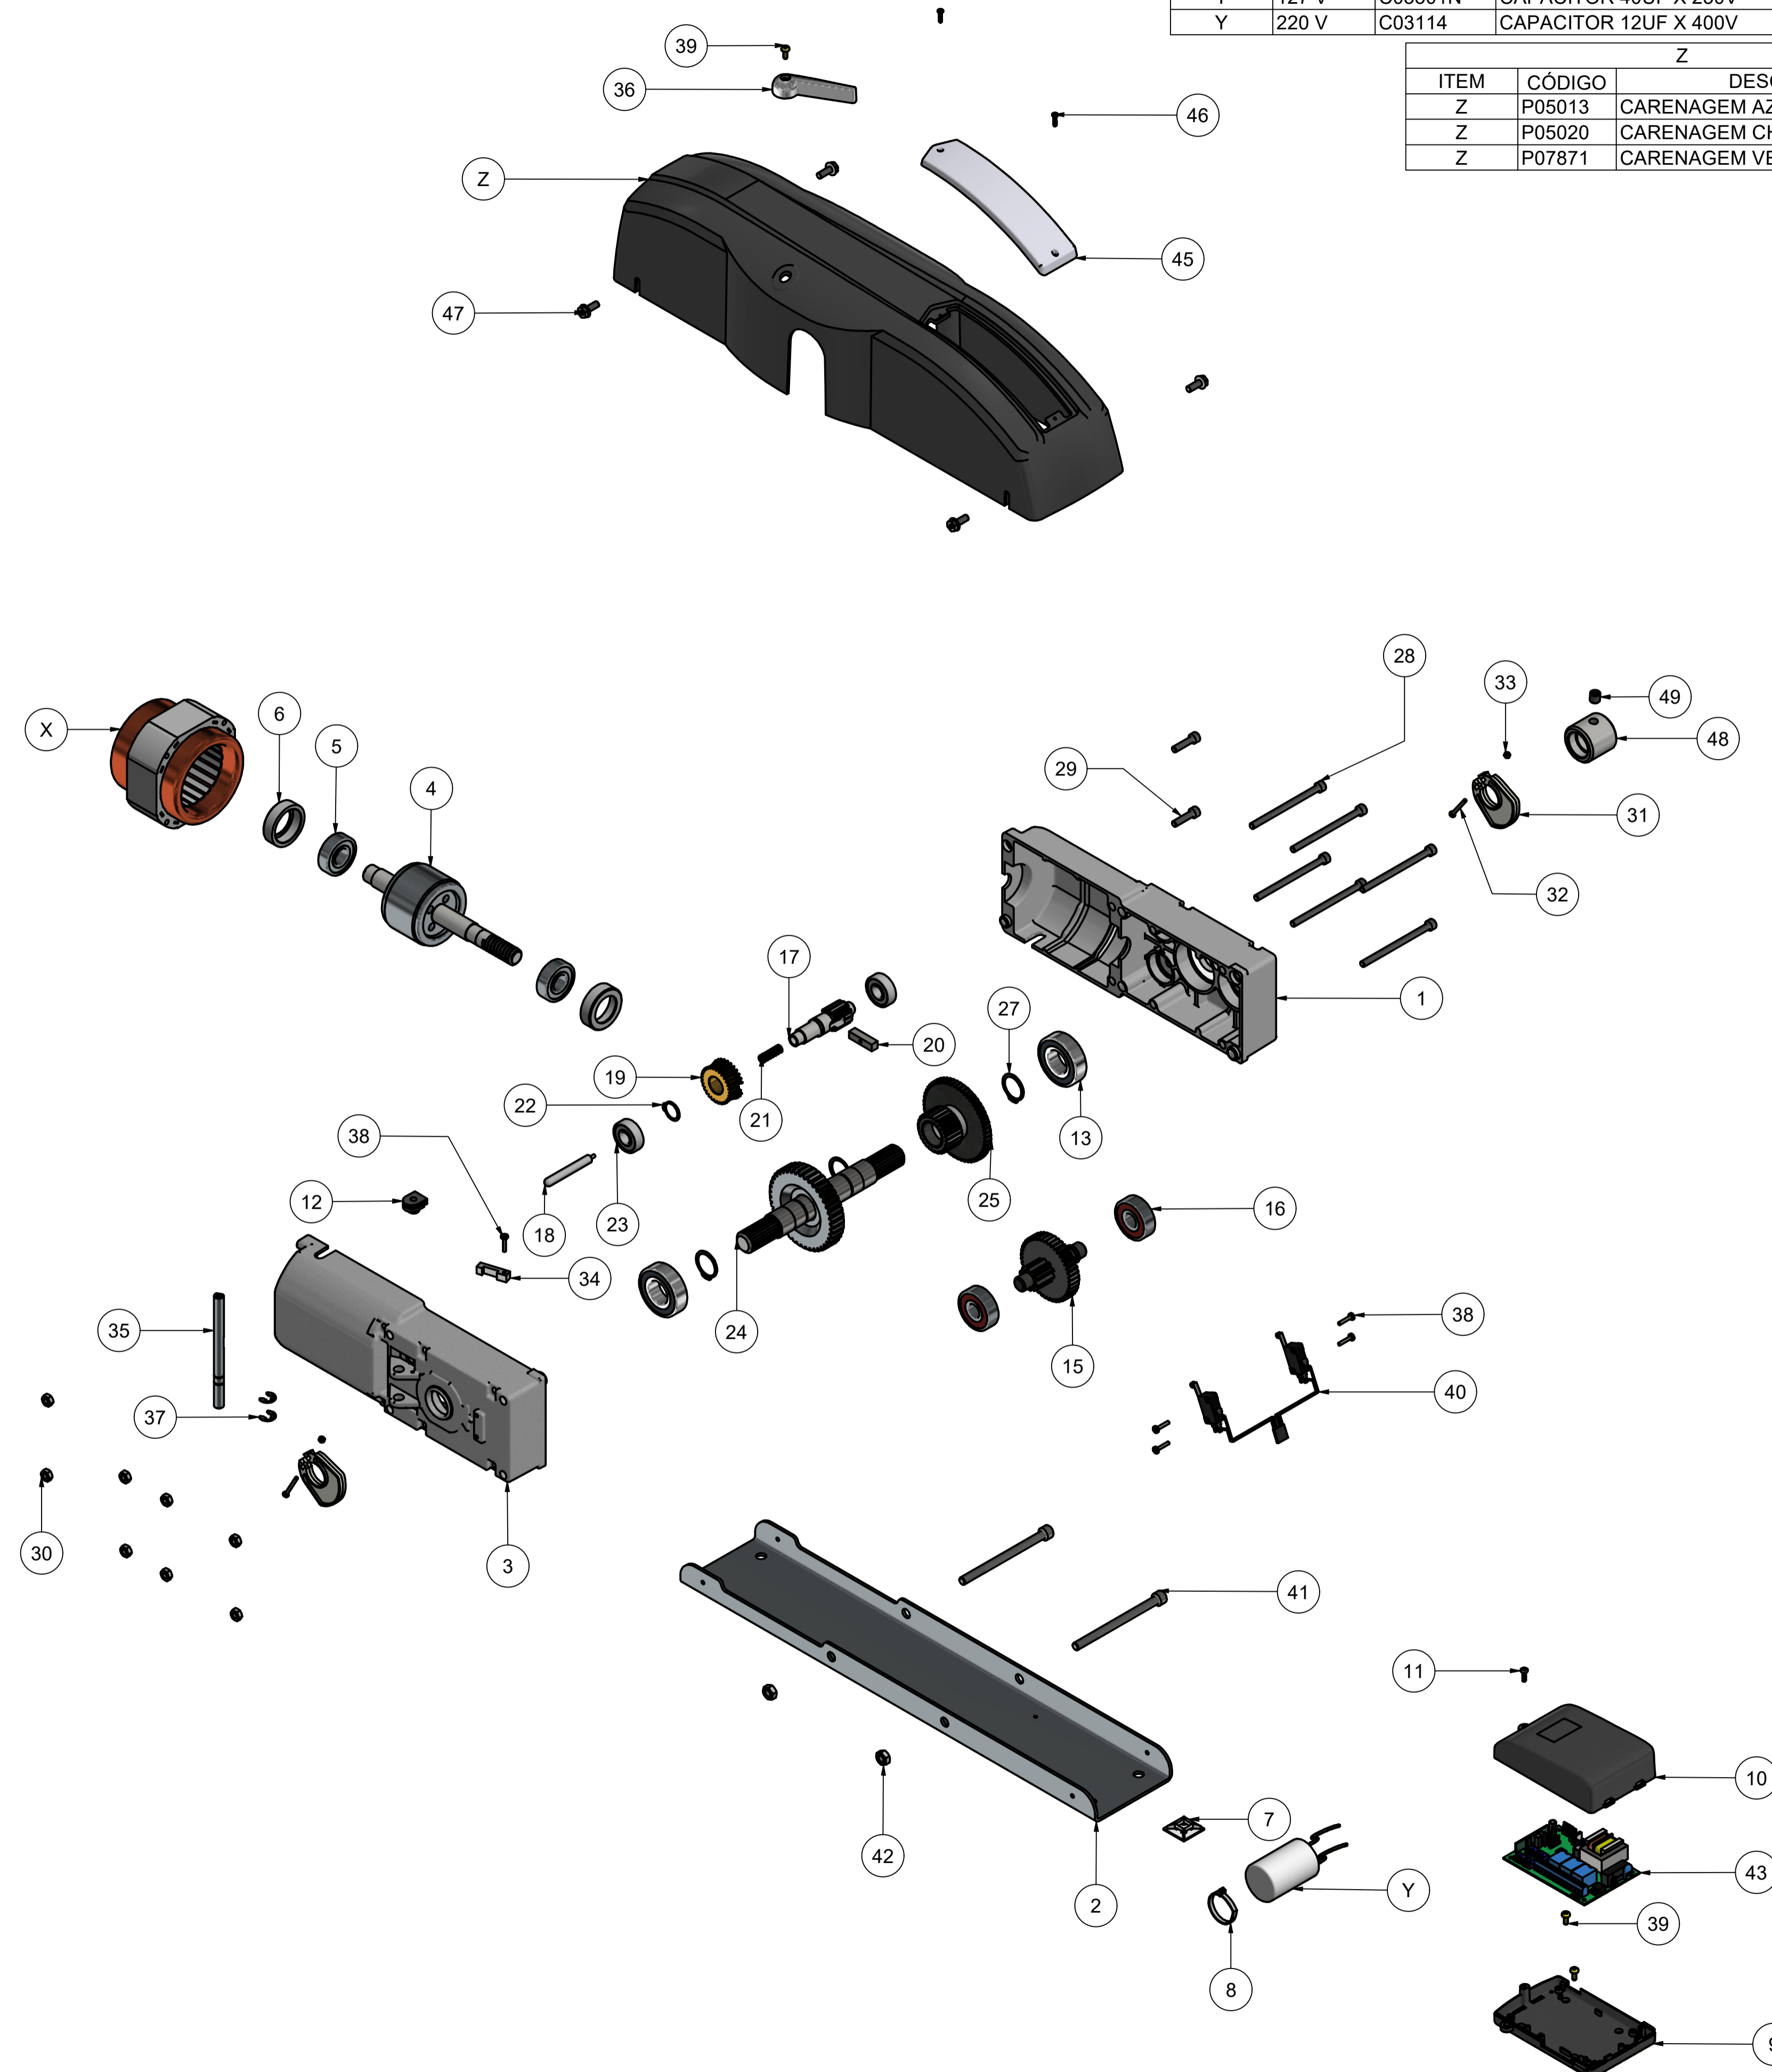

Z		
ITEM	CÓDIGO	DESCRIÇÃO
Z	P05013	CARENAGEM AZUL BV TORK
Z	P05020	CARENAGEM CHUMBO BV TORK
Z	P07871	CARENAGEM VERDE BV TORK

LISTA DE PEÇAS

1	1	P04446	CARCAÇA DO REDUTOR BV TORK
2	1	C04338	CHAPA BASE 3MM ESPX560MM BV TORK ZINCADA
3	1	P04466	CARCAÇA DO REDUTOR BV TORK LADO DEST
4	1	P04462	INDUZIDO Q40MM 1/2HP BV TORK
5	2	C00694	ROLAMENTO 6203 2 ZR 1ª LINHA
6	2	P05301	CAPA DO ROLAMENTO 6203 RS
7	1	C01301	SUPORTE DO CAPACITOR COM ADESIVO FEA7802
8	1	C00105	ABRACADEIRA CINTA CAPACITOR T 50R
9	1	P00536T	BASE DA CENTRAL SMART TERC
10	1	P01775	TAMPA DA BASE DA CENTRAL SMART
11	1	C03343	PARAFUSO PN PLASTIC ZB 3,5 x 12
12	1	C07228	PASSA CABO 25 x 17 x 13 mm
13	2	C07025	ROLAMENTO 6205 2 RS 2ª LINHA
15	1	A00909-01	CJ.ENG.Z44 PINHÃO Z10 BV TORK SOLDADO
16	2	C07116	ROLAMENTO 6302
17	1	P04457T	PINHÃO Z13 M1,5 1X 79,5MM BV TORK(TEMP.)
18	1	P04450T	PINO DESTRAVAMENTO 5/16 X 70mm TORK
19	1	P04449	COROA BRONZE Z29 1 ENTRADA
20	1	P04448-01	CHAVETA 5/16 X 5/16 X 31mm TORK (CORTE)
21	1	C07123	MOLA FIO 1 X PASSO 3,5 X ØEXT.8,2 X 25MM
22	1	C01357	TRAVA E-17
23	2	C06015	ROLAMENTO 6201-ZZ NSK C3 12,0MM
24	1	A00913T	CJ.DO EIXO TRAÇÃO ENG.Z42 BV TORK ZINC
25	1	A00914-01	CJ ENGR Z56 E Z26 EIXO TORK (SOLDA)
27	3	C01602	TRAVA E-25
28	6	C00289	PARAFUSO ALLEN C/ CAB. 6 X 90MM ZB
29	2	C07254	PARAFUSO ALLEN C/ CABEÇA M6 X 25MM ZB
30	8	C02152	PORCA M6 SEXTAVADA ZB
31	2	P02427	CAME PEQUENO DE ACIONAMENTO
32	2	06181	PARAFUSO MQ PN PH ISO MA 3 X 30 RI BC
33	2	C02991	PORCA SX MA 3 CHV 5,5 BC
34	1	P04451T	ACIONADOR DO DEST.5/16 X 5/16 X 32MM
35	1	P04453T	HASTE DO DEST.3/8 X 107MM BV TORK
36	1	P04452	MANIPULO DO DESTRAVAMENTO BV TORK
37	2	C07412	ANEL ELASTICO RS Ø8MM
38	5	C02929	PARAFUSO MQ PN PH DIN TMA 3 X 16 RI BC
39	3	C00274	PARAFUSO MQ PN PH DIN TMA RI BC 4 x 10
40	1	P04577T	CJ DO REED DA BV TORK/BRAVO
41	2	C07244	PARAFUSO ALLEN M8 X 110MM ZB
42	2	C03465	PORCA SEXTAVADA M8
43	1	A05033-X	CENTRAL WAVE 250POS
45	1	P04545	LENTE DA LAMPADA BV TORK
46	2	C06233	PARAFUSO PN PH 2,9 X 13MM RI ZB
47	4	C06016	PARAFUSO CMT MQ TLOB SXT FLG M6 x 16 ZA
48	1	P02433T	BUCHA DA BAINHA DE ACIONAMENTO DA TORK ZINCADA
49	1	C00270	PARAFUSO ALLEN 10X10 SEM CABEÇA