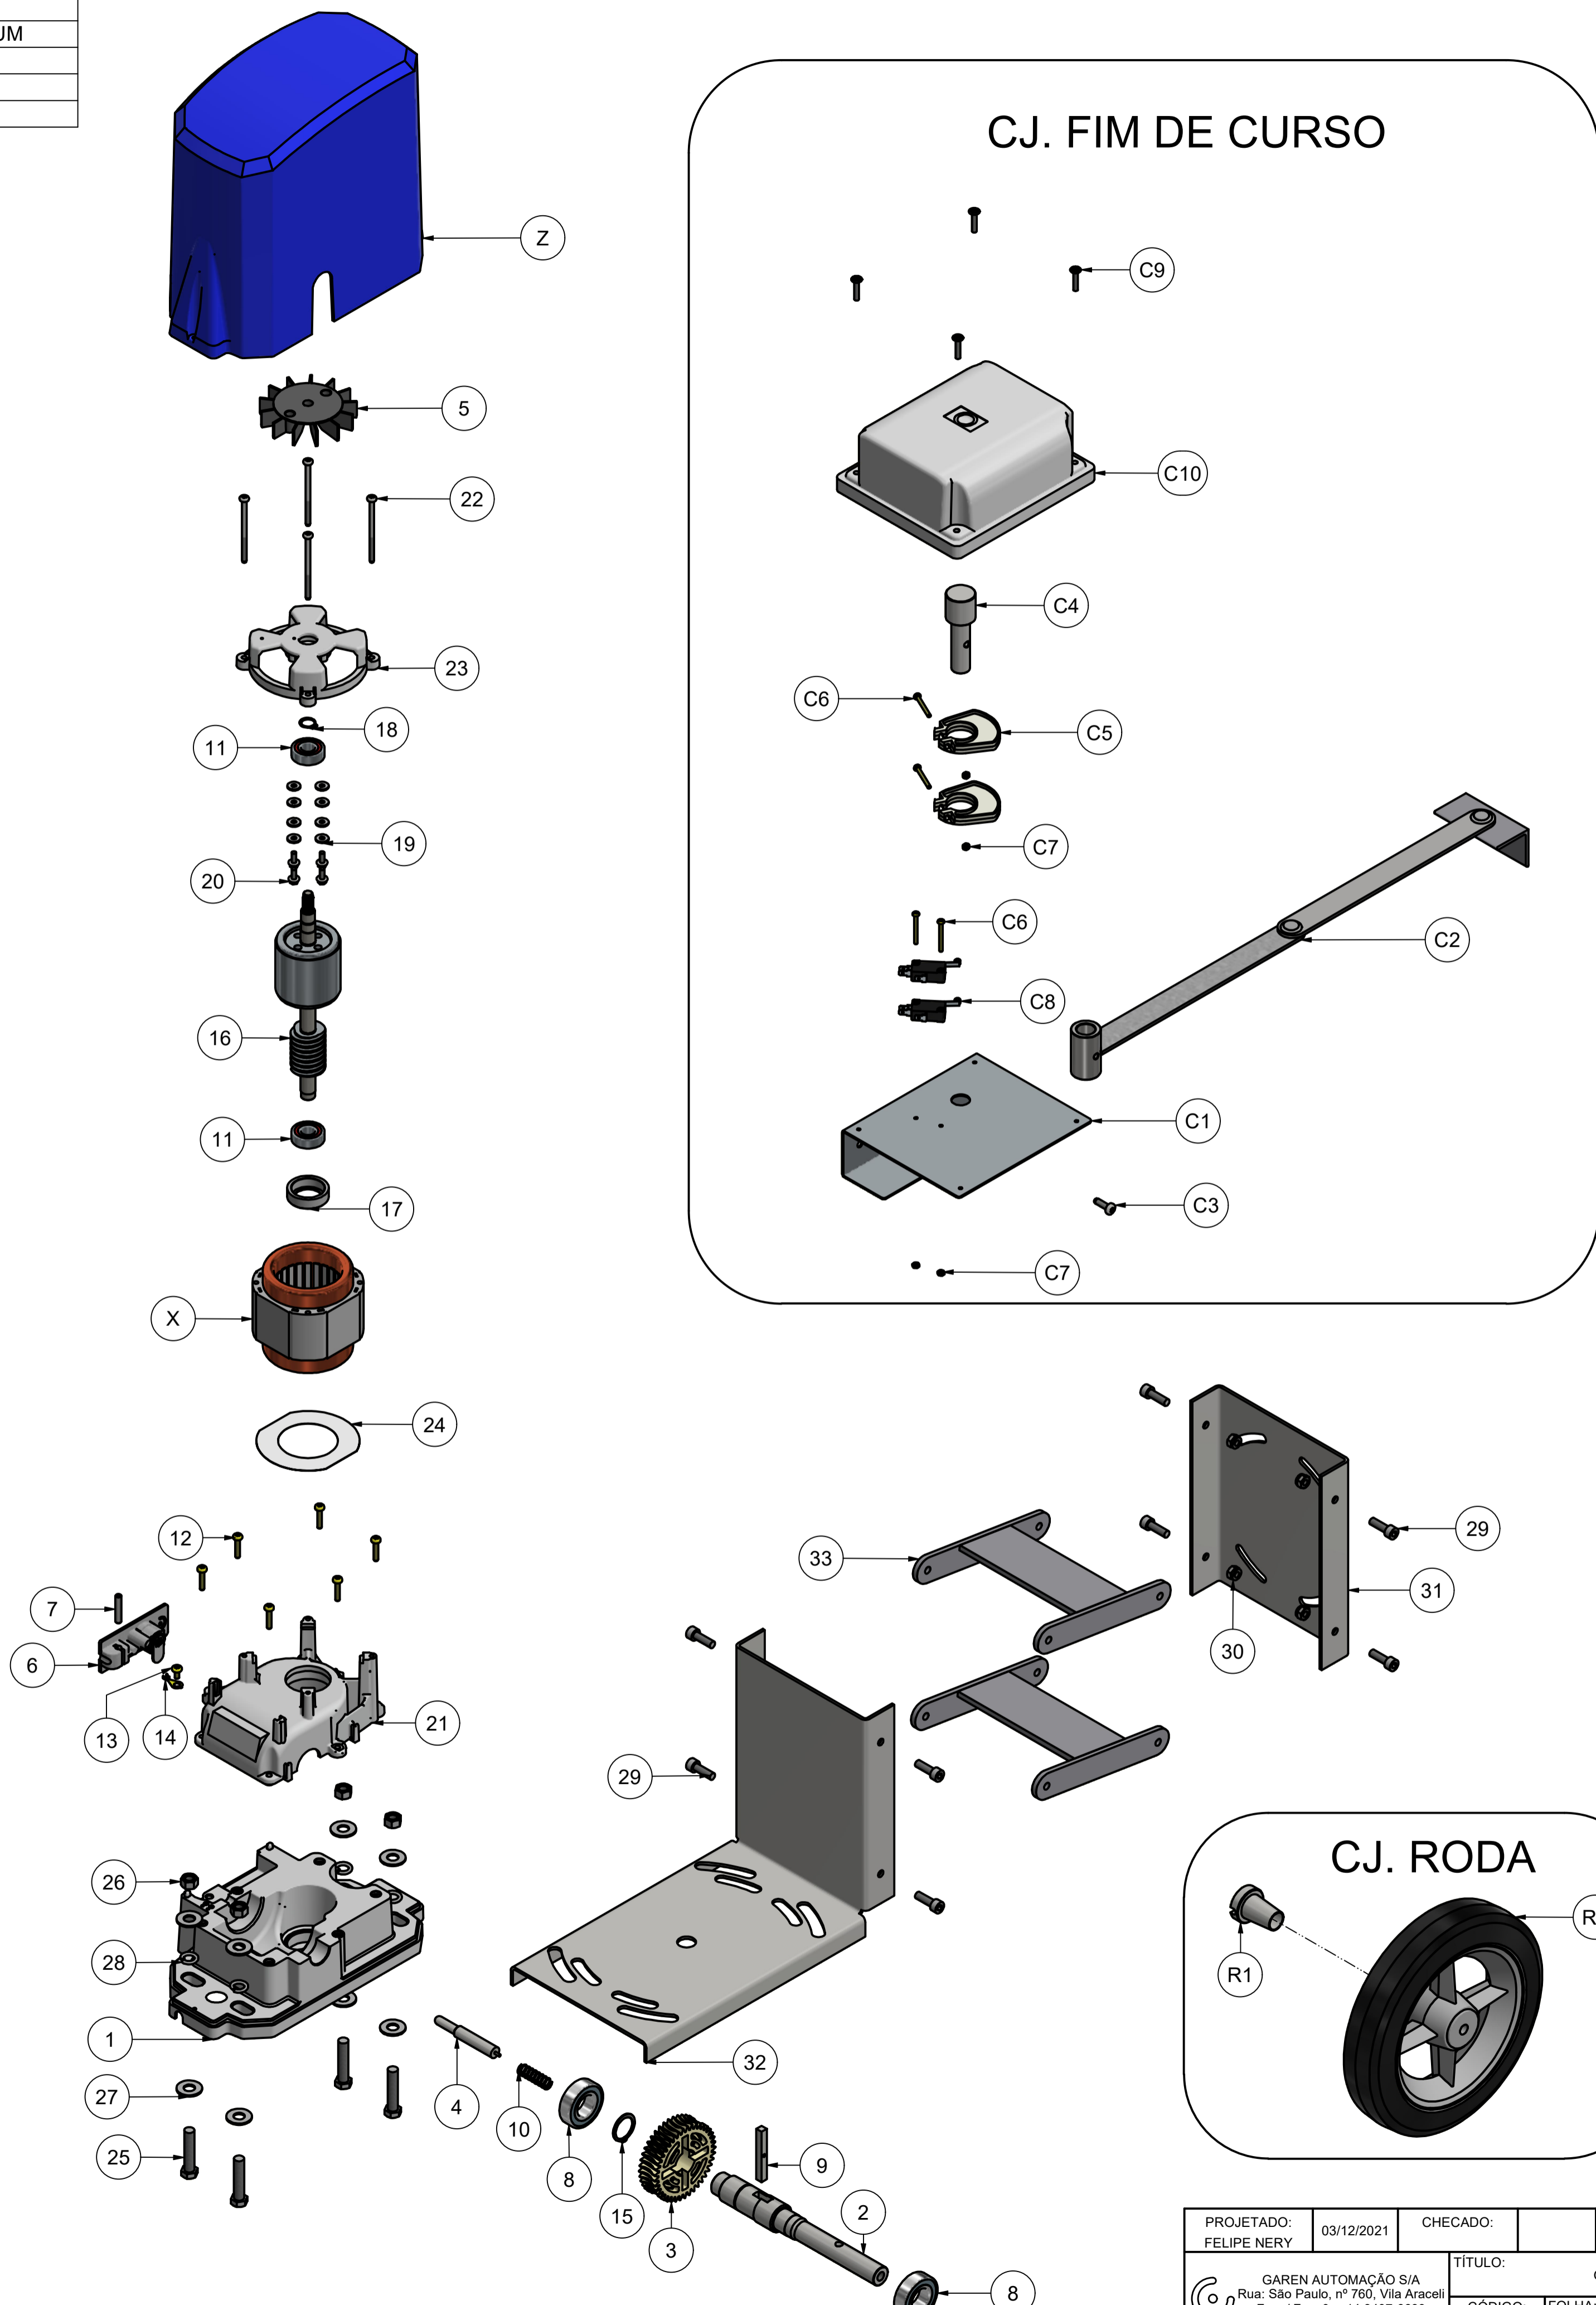

LISTA DE PEÇAS

1	1	P00038	BASE DESLIZABTE GRAND KDZ
2	1	P07574T	EIXO TRAÇÃO GRAND PV R 1.1/4x241,5mmZINC
3	1	P07626	COROA NYLON Z41 - GRAND / TSI
4	1	P07571T	PINO DEST GRAND KDZ 1/2 x 94,5mm (ZINC)
5	1	P00670	VENTOINHA RAIADA
6	1	A01502	CJ DEST GRAND PV ROBÔ
7	1	P04285T	PINO DA ALAVANCA DO DEST.1/4 X 35MM ZINC
8	2	C07025	ROLAMENTO 6205 2 RS 2° LINHA
9	1	P00184T	CHAVETA 5/16 X 5/16 X 65mm INDUSTRIAL
10	1	C05074	MOLA DO DESTRAVAMENTO 1,30 X Ø12,5 X 40MM
11	2	C03586	ROLAMENTO 62020 RS
12	6	C00070	PARAFUSO MQP FH MT 5 X 25 AC VA
13	1	C06002	PARAFUSO PN TORKS TMA M5 x 10
14	1	C02512	TERMINAL OLHAL 27 X 06
15	1	C02458	ANEL ELASTICO TRAVA E-27
16	1	P02410	INDUZ Q60MM GRAND KDZ FURO 5/8 C/SEM FIM
17	1	P05301	CAPA DO ROLAMENTO 6202 RS
18	1	C07544	TRAVA E-15
19	8	C00934	ARRUELA LISA Ø3/16"
20	4	C07262	PARAFUSO SEXTAVADO FL TNA 5 X 10MM ZB
21	1	P00039	TAMPA DO REDUTOR DA GRAND KDZ
22	4	C00052	PA PN HXL T25 TMA 5 X 80MM
23	1	P00045	TAMPA DO MOTOR GRAND KDZ
24	1	P01544	ISOLAMENTO ESTATOR POLIESTER
25	4	C001105	PARAFUSO SEXTAVADO 7/16" X 2"
26	4	C001110	PORCA SEXTAVADA 7/16"
27	8	C001112	ARRUELA LISA 7/16"
28	4	C001114	ARRUELA PRESSÃO 7/16"
29	8	C00281	PARAFUSO ALLEN 8 X 25
30	8	C01514	PORCA AUTO TRAV. PARLOK SEXT.MA 8mmZB
31	1	P02536T	CHAPA FIXAÇÃO PIVO ROBO IND (ZINCADO)
32	1	P02534T	BASE DA PIVO ROBO INDUSTRIAL ZINCADA
33	2	P02537T	JUNÇÃO POSICIONADOR PV ROBO (ZINCADO)

KIT DE INSTALAÇÃO

K1	1	C00089	ARRUELA PRESSAO M12
K2	1	P04354T	PINO 5/16"Ø X 41,5 PV ROBO (ZINCADO)
K3	1	C09939	ARRUELA 1½ ØEXT X ½ ØINT X 3/16 ZINC
K4	2	C00274	PARAFUSO MQ PN PH DIN TMA RI BC 4 x 10
K5	1	C07228	PASSA CABO 25 x 17 x 13 mm
K6	1	C01034	PARAFUSO ALLEN C. CABEÇA M12x40mm

CJ. RODA

R1	1	P01482T	EMBUCHAMENTO CÔNICO DA RODA PV ROBO(ZINC)
R2	1	C07133	RODA ALU. 8" C/ PNEUMAC 12" PINO CONICO

KIT DE INSTALAÇÃO

CJ. RODA

PROJETADO:	FELIPE NERY	03/12/2021	CHECADOR:		APROVADO:		ESCALA:		
TÍTULO:		GRAND PV ROBO							
CÓDIGO:		FOLHA:		REV.:	DATA:	FOLHA:			
		A1		0	03/12/2021	1 / 1			