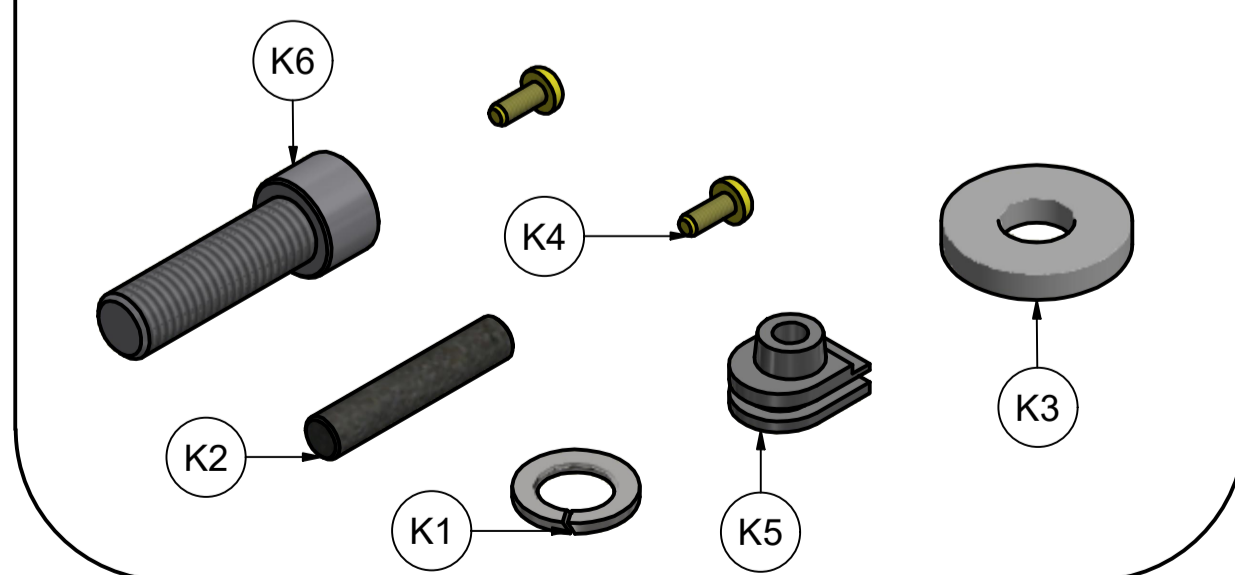

CJ. CAIXA CENTRAL

CJ. CAIXA CENTRAL

C1	1	P02557T	CHAPA BASE FIM DE CURSO PV ROBO IND (ZIN
C2	1	A00211	CJ ARTIC FIM DE CURSO PV
C3	1	C07549	PARAFUSO MQ PN HXL T25 TMA RI BC 5 x 16
C4	1	P01743T	PINO DO BRAÇO FIM CURSO PV ROBO ZINC
C5	2	P02427	CAME PEQUENO DE ACIONAMENTO
C6	4	C06181	PARAFUSO MQ PN PH ISO MA 3 X 30 RI BC
C7	4	C02991	PORCA SX MA 3 CHV 5,5 BC
C8	2	C05980	KW11-7-2 CHAVE MICRO SWITCH 2 TERMINAL 16A 29MM P RETO
C9	4	C00119	PARAFUSO MPG FH MP 4 X 20MM
C10	1	P02527	TAMPA DA CENTRAL BV MAX

KIT DE INSTALAÇÃO

K1	1	C00089	ARRUELA PRESSAO M12
K2	1	P04354T	PINO 5/16"Ø X 41,5 PV ROBO (ZINCADO)
K3	1	C09939	ARRUELA 1½ ØEXT X ½ ØINT X 3/16 ZINC
K4	2	C00274	PARAFUSO MQ PN PH DIN TMA RI BC 4 x 10
K5	1	C07228	PASSA CABO 25 x 17 x 13 mm
K6	1	C01034	PARAFUSO ALLEN C. CABEÇA M12x40mm

CJ. RODA

R1	1	P01482T	EMBUCHAMENTO CÔNICO DA RODA PV ROBO(ZINC)
R2	1	C07133	RODA ALU. 8" C/ PNEUMAC 12" PINO CONICO

KIT DE INSTALAÇÃO

CJ. RODA

PROJETADO:	FELIPE NERY	03/12/2021	CHECADOR:		APROVADO:		ESCALA:		
TÍTULO:		GRAND PV ROBO							
CÓDIGO:		FOLHA:		REV.:	DATA:	FOLHA:			
		A1		0	03/12/2021	1 / 1			