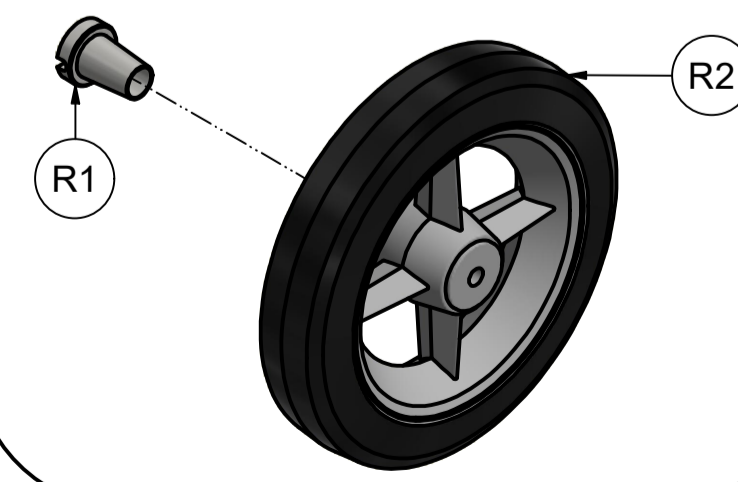

KIT DE INSTALAÇÃO

K1	1	C00089	ARRUELA PRESSAO M12
K2	1	P04354T	PINO 5/16"Ø X 41,5 PV ROBO (ZINCADO)
K3	1	C09939	ARRUELA 1½ ØEXT X ½ ØINT X 3/16 ZINC
K4	2	C00274	PARAFUSO MQ PN PH DIN TMA RI BC 4 x 10
K5	1	C07228	PASSA CABO 25 x 17 x 13 mm
K6	1	C01034	PARAFUSO ALLEN C. CABEÇA M12x40mm

CJ. RODA

R1	1	P01482T	EMBUCHAMENTO CÔNICO DA RODA PV ROBO(ZINC)
R2	1	C07133	RODA ALU. 8" C/ PNEUMAC 12" PINO CONICO

KIT DE INSTALAÇÃO

CJ. RODA

PROJETADO:	FELIPE NERY	03/12/2021	CHECADOR:		APROVADO:		ESCALA:		
TÍTULO:		GRAND PV ROBO							
CÓDIGO:		FOLHA:		REV.:	DATA:	FOLHA:			
		A1		0	03/12/2021	1 / 1			