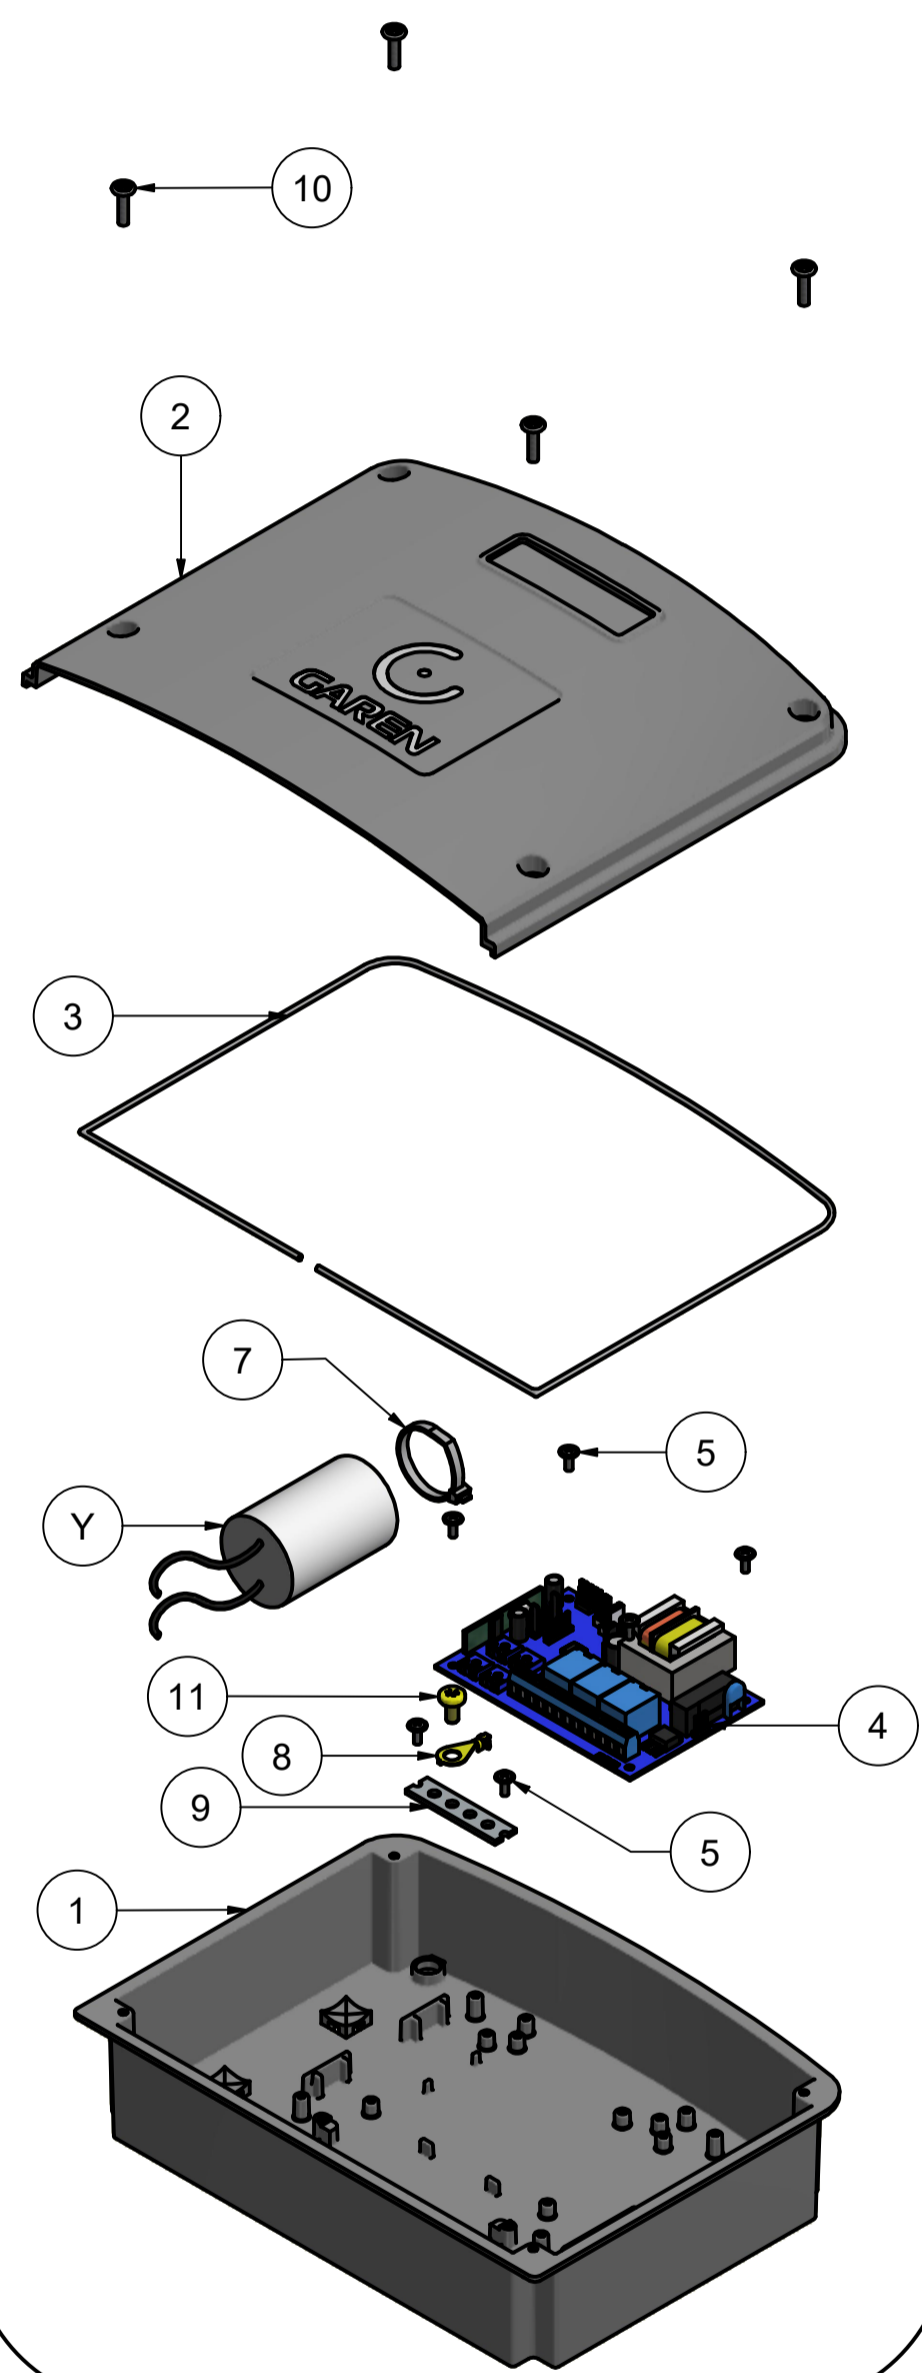

X/Y			
ITEM	TENSÃO	CÓDIGO	DESCRIÇÃO
X	127 V	A00023T	EST BOB Q60MM 127V 1740RPM 60H ALUM
X	220 V	A07500T	EST BOB Q60MM 220V 1740RPM ALUM
Y	127 V	C03301N	CAPACITOR 40UF X 250V
Y	220 V	C03114	CAPACITOR 12UF X 400V

CÓDIGOS CARENAGEM POR MARCA		
ITEM	CÓDIGO	DESCRIÇÃO
Z	P00049-G	CARENAGEM AZUL GRAND KDZ GAREN
Z	P00049-U	CARENAGEM AZUL GRAND TITAN UNISYSTEM
Z	P00049-M	CARENAGEM AZUL GRAND KDZ MC GARCIA
Z	P00049-S	CARENAGEM AZUL SOLO CONDOMÍNIO 1.0

CJ. CAIXA CENTRAL

CJ. CAIXA CENTRAL

C1	1	P02557T	CHAPA BASE FIM DE CURSO PV ROBO IND (ZIN
C2	1	A00211	CJ ARTIC FIM DE CURSO PV
C3	1	C07549	PARAFUSO MQ PN HXL T25 TMA RI BC 5 x 16
C4	1	P01743T	PINO DO BRAÇO FIM CURSO PV ROBO ZINC
C5	2	P02427	CAME PEQUENO DE ACIONAMENTO
C6	4	C06181	PARAFUSO MQ PN PH ISO MA 3 X 30 RI BC
C7	4	C02991	PORCA SX MA 3 CHV 5,5 BC
C8	2	C05980	KW11-7-2 CHAVE MICRO SWITCH 2 TERMINAL 16A 29MM P RETO
C9	4	C00119	PARAFUSO MPG FH MP 4 X 20MM
C10	1	P02527	TAMPA DA CENTRAL BV MAX

KIT DE INSTALAÇÃO

K1	1	C00089	ARRUELA PRESSAO M12
K2	1	P04354T	PINO 5/16"Ø X 41,5 PV ROBO (ZINCADO)
K3	1	C09939	ARRUELA 1½ ØEXT X ½ ØINT X 3/16 ZINC
K4	2	C00274	PARAFUSO MQ PN PH DIN TMA RI BC 4 x 10
K5	1	C07228	PASSA CABO 25 x 17 x 13 mm
K6	1	C01034	PARAFUSO ALLEN C. CABEÇA M12x40mm

CJ. RODA

R1	1	P01482T	EMBUCHAMENTO CÔNICO DA RODA PV ROBO(ZINC)
R2	1	C07133	RODA ALU. 8" C/ PNEUMAC 12" PINO CONICO