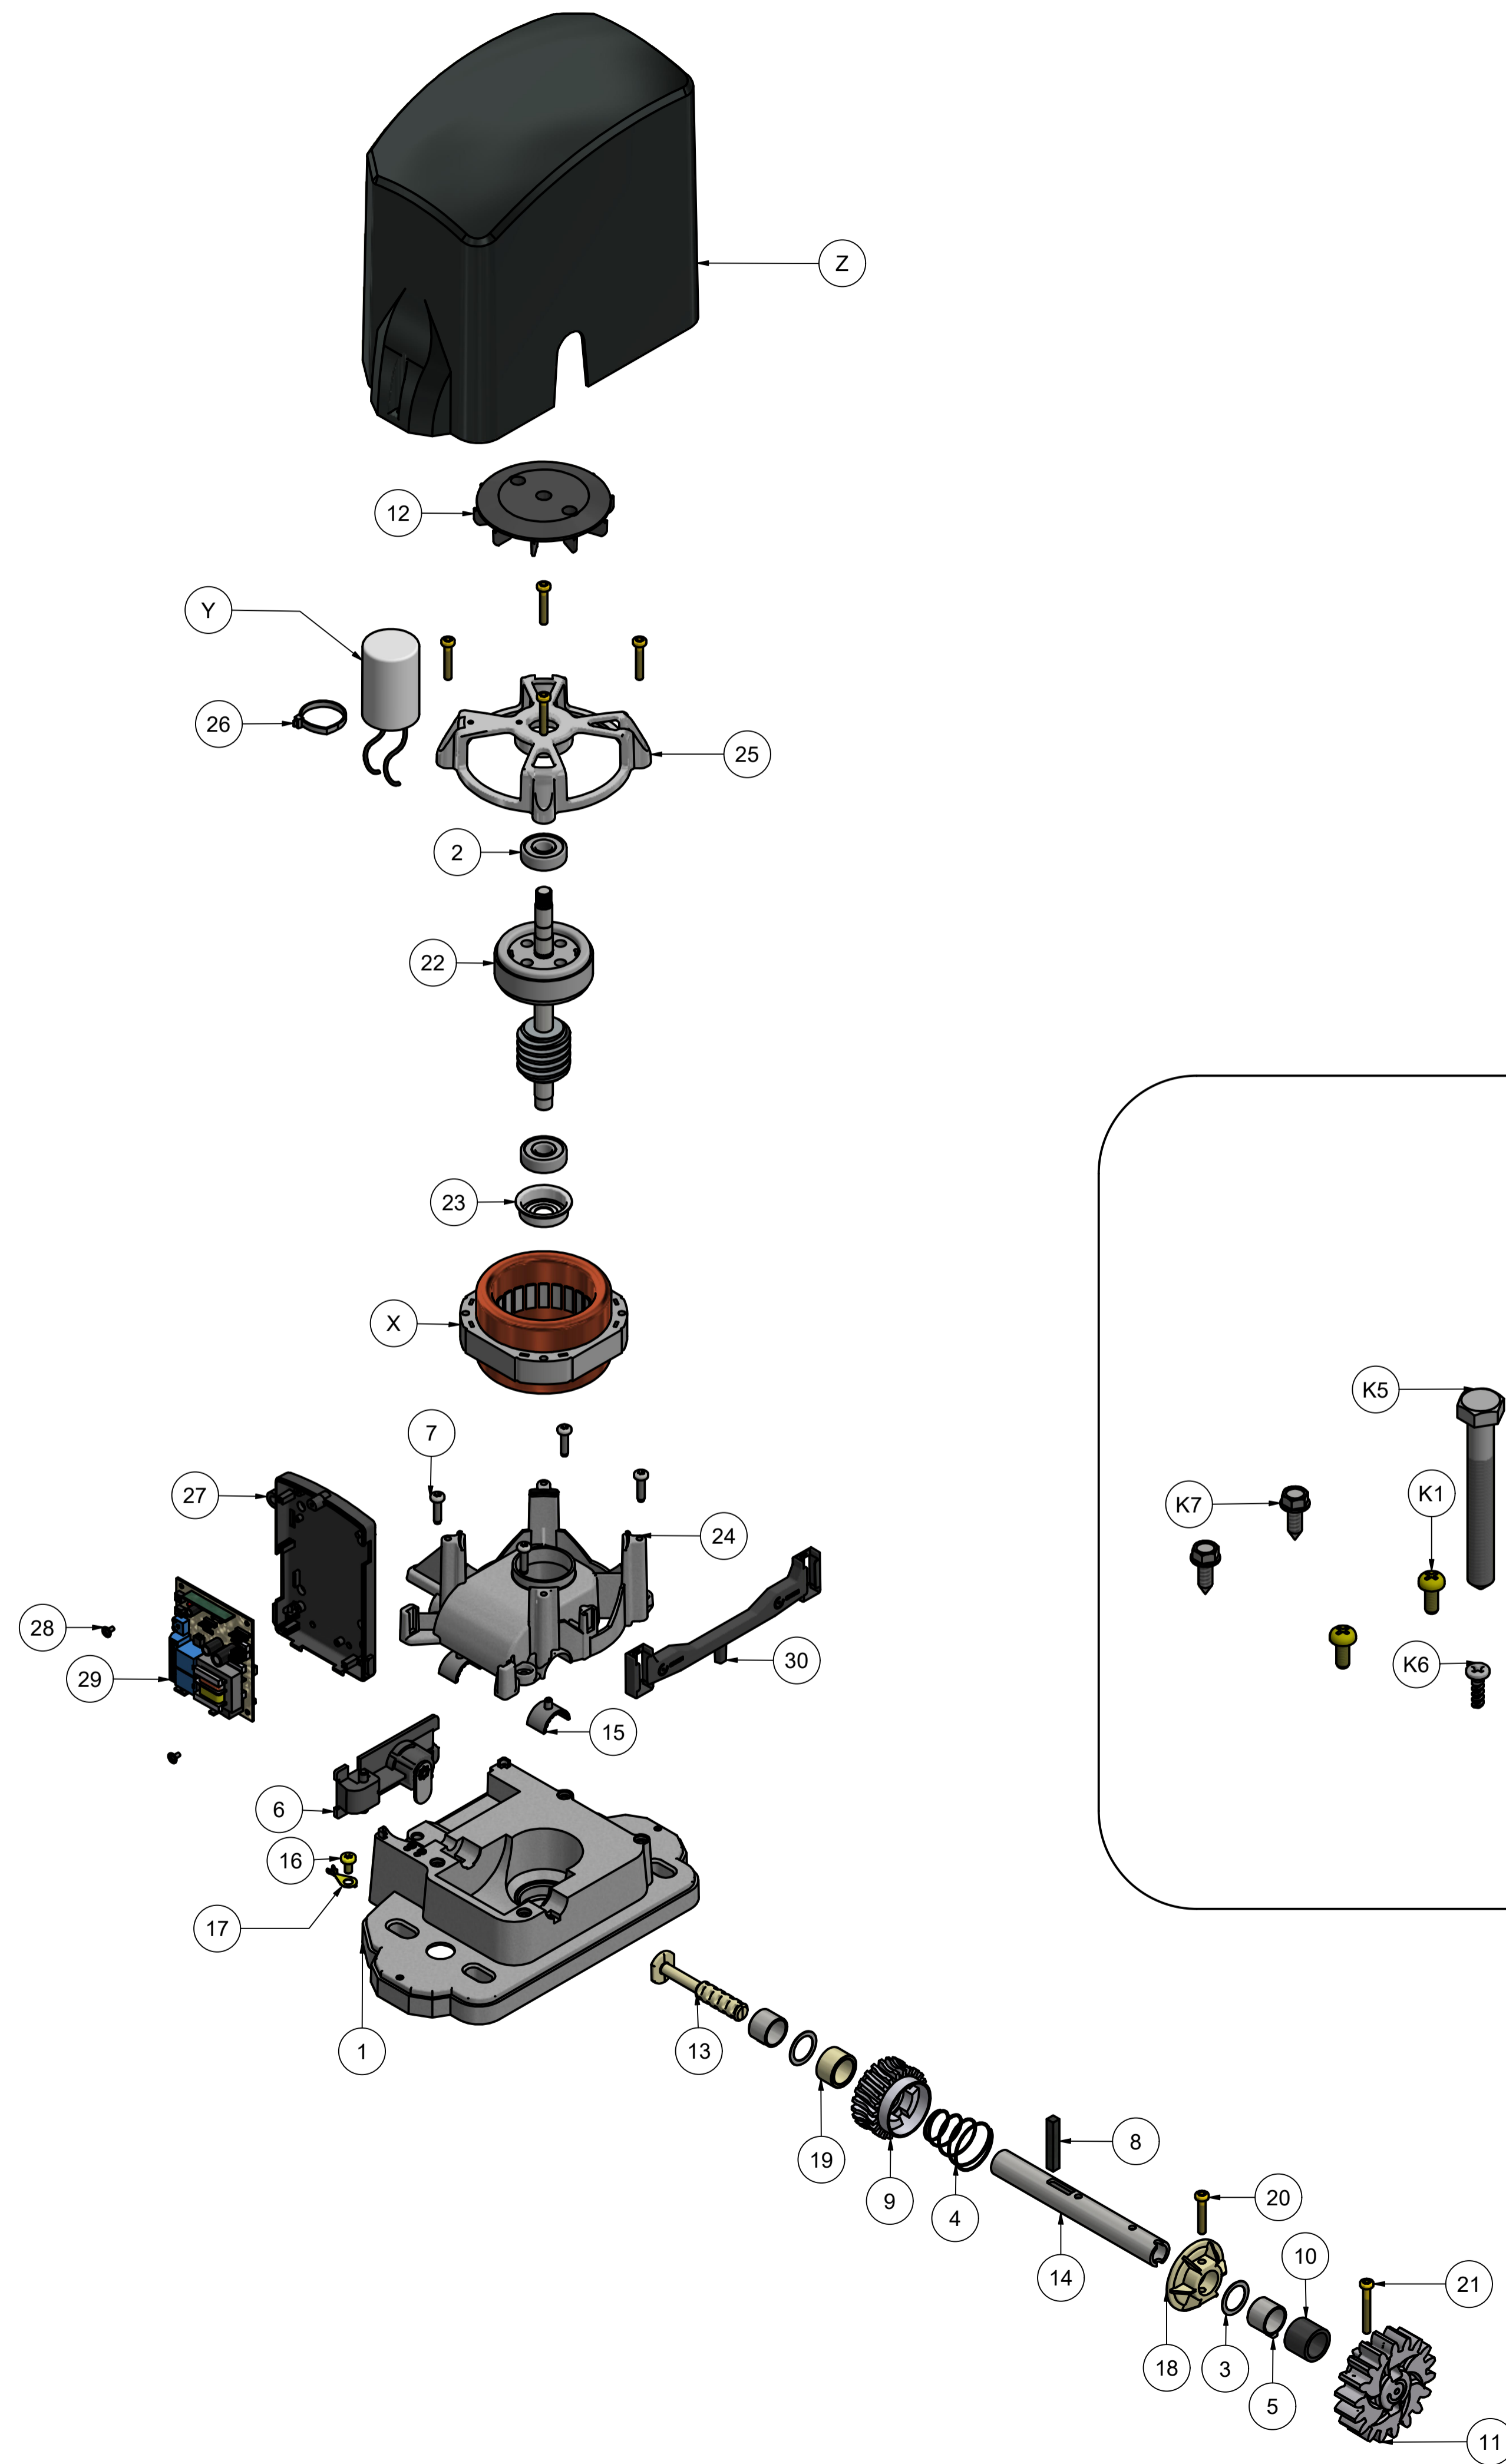

KIT DE INSTALAÇÃO			
K1	2	C00274	PARAFUSO FH MT 4 X 10
K2	4	C02494	ARRUELA LISA 5/16 ZINC
K3	1	P03187	TAMPÃO DA KDZ
K4	4	C00988	BUCHA P/ FIXAÇÃO PLÁSTICA / NYLON S-12
K5	4	C03884	PARAFUSO SEXT 5/16 x 2.1/2 ROSCA SOBERBA
K6	1	C03343	PARAFUSO PANELA PLASTIC 3,5 X 12 ZB
K7	2	C01812	PA FLANGEADO AUTOBROCANTE 4,2X13
K8	2	S00860T	SUPORTE DO IMÃ 55 X 20 X 7MM COMPLETO

PROJETADO: FELIPE NERY	15/10/2021	CHECADOR:	APROVADO:	ESCALA:
GAREN AUTOMAÇÃO S/A Rua: São Paulo, nº 760, Vila Araceli Fone/Fax: 0xx 14 3407-6639 CEP: 17400-000 GARÇA/SP		TÍTULO: KDZ CLASSIC 1/4HP CÓDIGO: KDZ CLASSIC FOLHA: A1 REV.: 0 DATA: 15/10/2021 FOLHA: 1 / 1