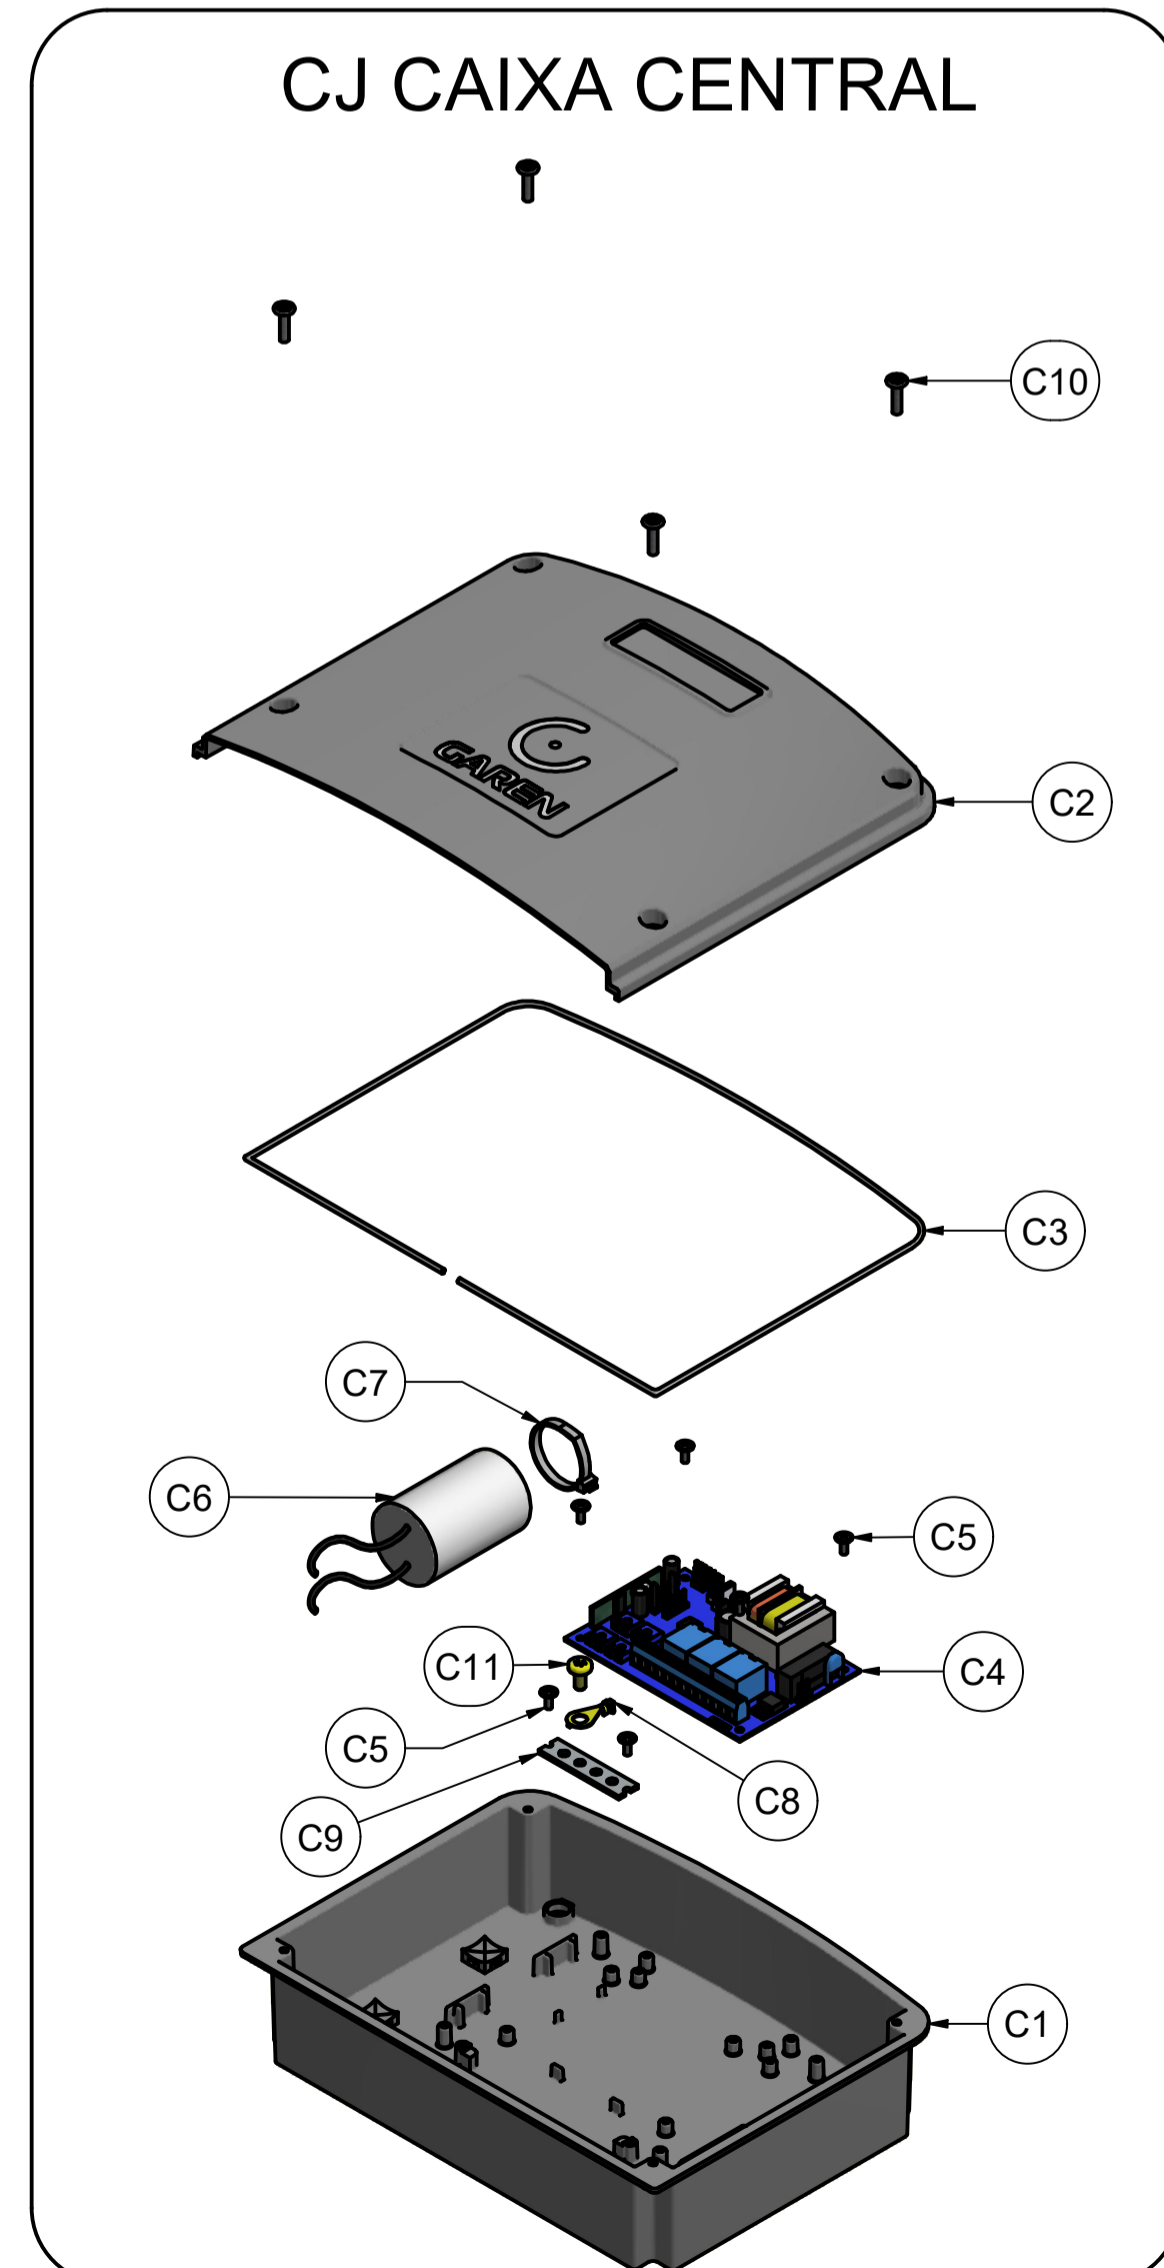

LISTA DE PEÇAS			
1	1	P02299	BASE DO REDUTOR DZ IND. DURATA 2.0
2	1	P02300	TAMPA DA CARÇAÇA DZ INDL. DURATA 2.0
3	5	C02864	ARRUELA DE PRESSÃO MM10 F0
4	5	C00835	PARAFUSO ALLEN C/CAB. M10 X 60 Preto
5	1	C06224	PARAFUSO PN PHILIPS TMA M5 x 10
7	1	C05974	RETENTOR 30 X 56 X 10 R-5
8	1	P00476	INDUZIDO DZ DURATA CONDOMINIO
10	1	C06764	MOLA CONICA FIO 2,0 C55 IND. CONDOMINIU
11	2	C00400	ROLAMENTO 6304 2ZR
12	1	C00124	ARRUELA CELERON IND.
13	1	C00751	COPO DA MOLA 60 X 26 X 1MM IND (ESTAMP)
14	1	C03060	ARRUELA ONDULADA
15	1	P00561	PINO DE ARRASTO MOLA DURATA (FURO)
16	4	C06791	PARAFUSO ALLEN C/ CABEÇA 6 X 45MM
17	4	C02861	ARRUELA DE PRESSÃO M6
18	1	A01053TE	EST BOB IND 1/2HP 220V 50/60HZ 1100 MONO
19	1	P02297	TAMPA DO MOTOR INDL. DURATA 2.0
20	1	P02296	VENTOINHA FECHADA DZ INDUSTRIAL
21	1	P01067T	EIXO TRAÇÃO 1.1/4X280MM PV ROBO ZINC.
22	1	P00385T	PINO DO DESTRAVAMENTO 3/8 DZ INDUSTRIAL (ZINCADO)
23	1	P00383	COROA DE BRONZE Z41
24	1	P00720-02	CHAVETA INOX 304 5/16x5/16x65 DUR FURAÇ
25	2	C07025	ROLAMENTO 6205 2 RS 2° LINHA
26	1	C00051	TAMPÃO DE VEDAÇÃO C/ RESPIRO DA DZ IND.
27	2	C06007	ANEL O RING 6 X 1,8MM
28	2	C05998	RETENTOR 25 X 40 X 7 R2 DZ DURATA
29	1	C00516	MOLA DO DESTRAVAMENTO DZ IND.FIO 1,20 X Ø9,0 X 32MM
30	1	C00982	PARAFUSO ALLEN S. CAB. 1/2"X1/2"
31	2	C00651	TRAVA E30
32	1	C00646	TRAVA E-20
33	1	P02318	CARENAGEM INDUSTRIAL DURATA 2.0
34	2	P04037	GRADE DE VENTILAÇÃO DZ DURATA/CANCELA
35	8	C00310	PARAFUSO PHILIPS 3,9 X 9,5 ZB
36	4	P04522	SUPORTE DO ARTICULADOR PV ROBO CORTADO
37	2	P04523	BASE DO ARTICULADOR PIVO ROBO INDUSTRIAL CORTADO
38	1	P02536T	CHAPA FIXAÇÃO PIVO ROBO IND (ZINCADO)
39	1	P02534T	BASE DA PIVO ROBO INDUSTRIAL ZINCADA
40	8	C00281	PARAFUSO ALLEN 8 X 25
41	8	C01514	PORCA AUTO TRAV. PARLOK SEXT.MA 8mmZB
42	4	C001105	PARAFUSO SEXTAVADO 7/16" X 2"
43	4	C001110	PORCA SEXTAVADA 7/16"
44	8	C001112	ARRUELA LISA 7/16"
45	4	C001114	ARRUELA PRESSÃO 7/16"
46	1	C02512	TERMINAL OLHAL 27 X 06
47	1	C06002	PARAFUSO PN TORKS TMA M5 x 10