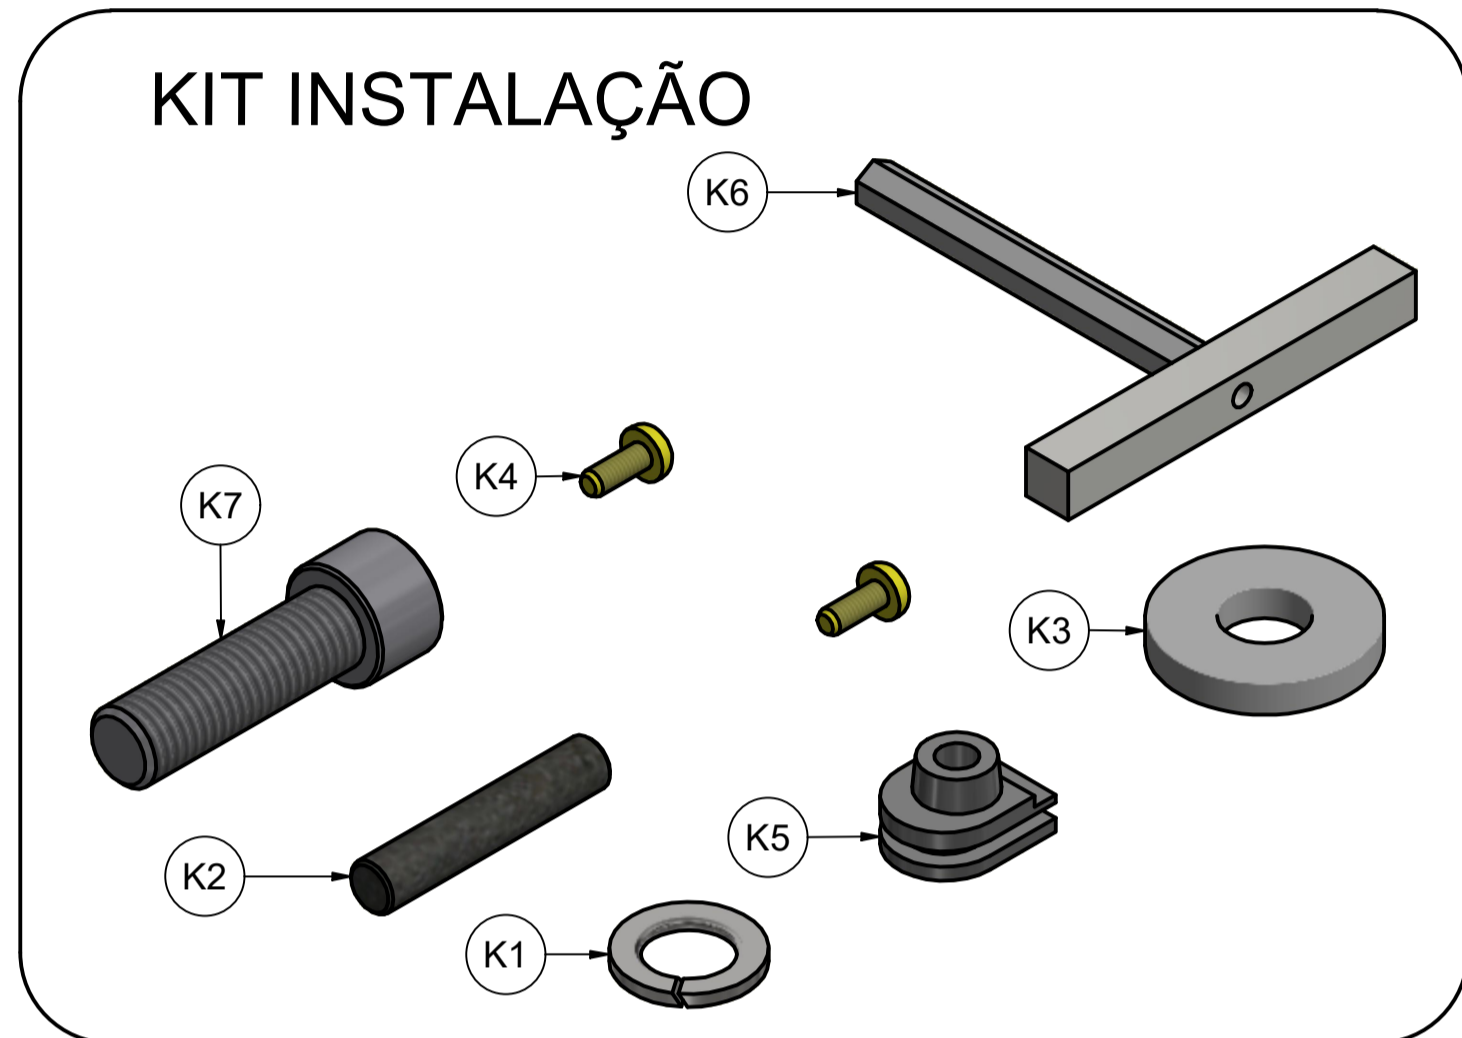

KIT DE INSTALAÇÃO			
K1	1	C00089	ARRUELA PRESSAO M12
K2	1	P04354T	PINO 5/16"Ø X 41,5 PV ROBO (ZINCADO)
K3	1	C09939	ARRUELA 1¼ ØEXT X ½ ØINT X 3/16 ZINC
K4	2	C00274	PARAFUSO MQ PN PH DIN TMA RI BC 4 x 10
K5	1	C07228	PASSA CABO 25 x 17 x 13 mm
K6	1	P00416T	CHAVE DO DESTRAVAMENTO DZ IND.
K7	1	C01034	PARAFUSO ALLEN C. CABEÇA M12x40mm