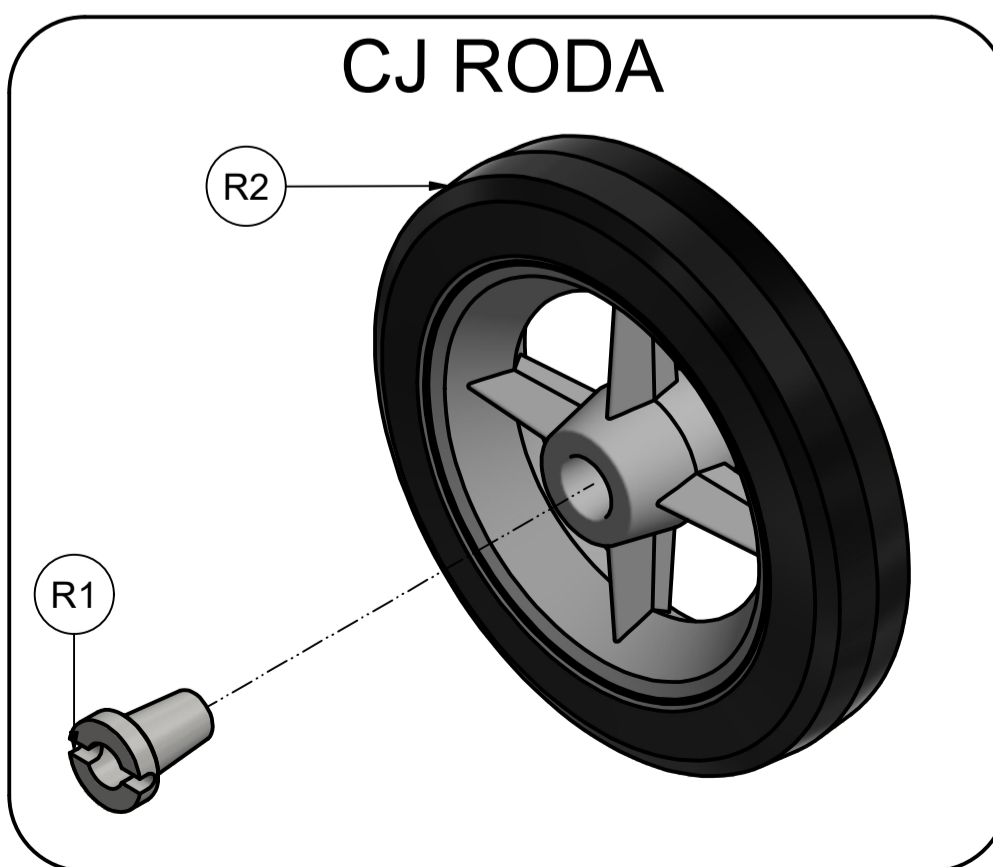

KIT DE INSTALAÇÃO			
K1	1	C00089	ARRUELA PRESSAO M12
K2	1	P04354T	PINO 5/16"Ø X 41,5 PV ROBO (ZINCADO)
K3	1	C09939	ARRUELA 1¼ ØEXT X ½ ØINT X 3/16 ZINC
K4	2	C00274	PARAFUSO MQ PN PH DIN TMA RI BC 4 x 10
K5	1	C07228	PASSA CABO 25 x 17 x 13 mm
K6	1	P00416T	CHAVE DO DESTRAVAMENTO DZ IND.
K7	1	C01034	PARAFUSO ALLEN C. CABEÇA M12x40mm