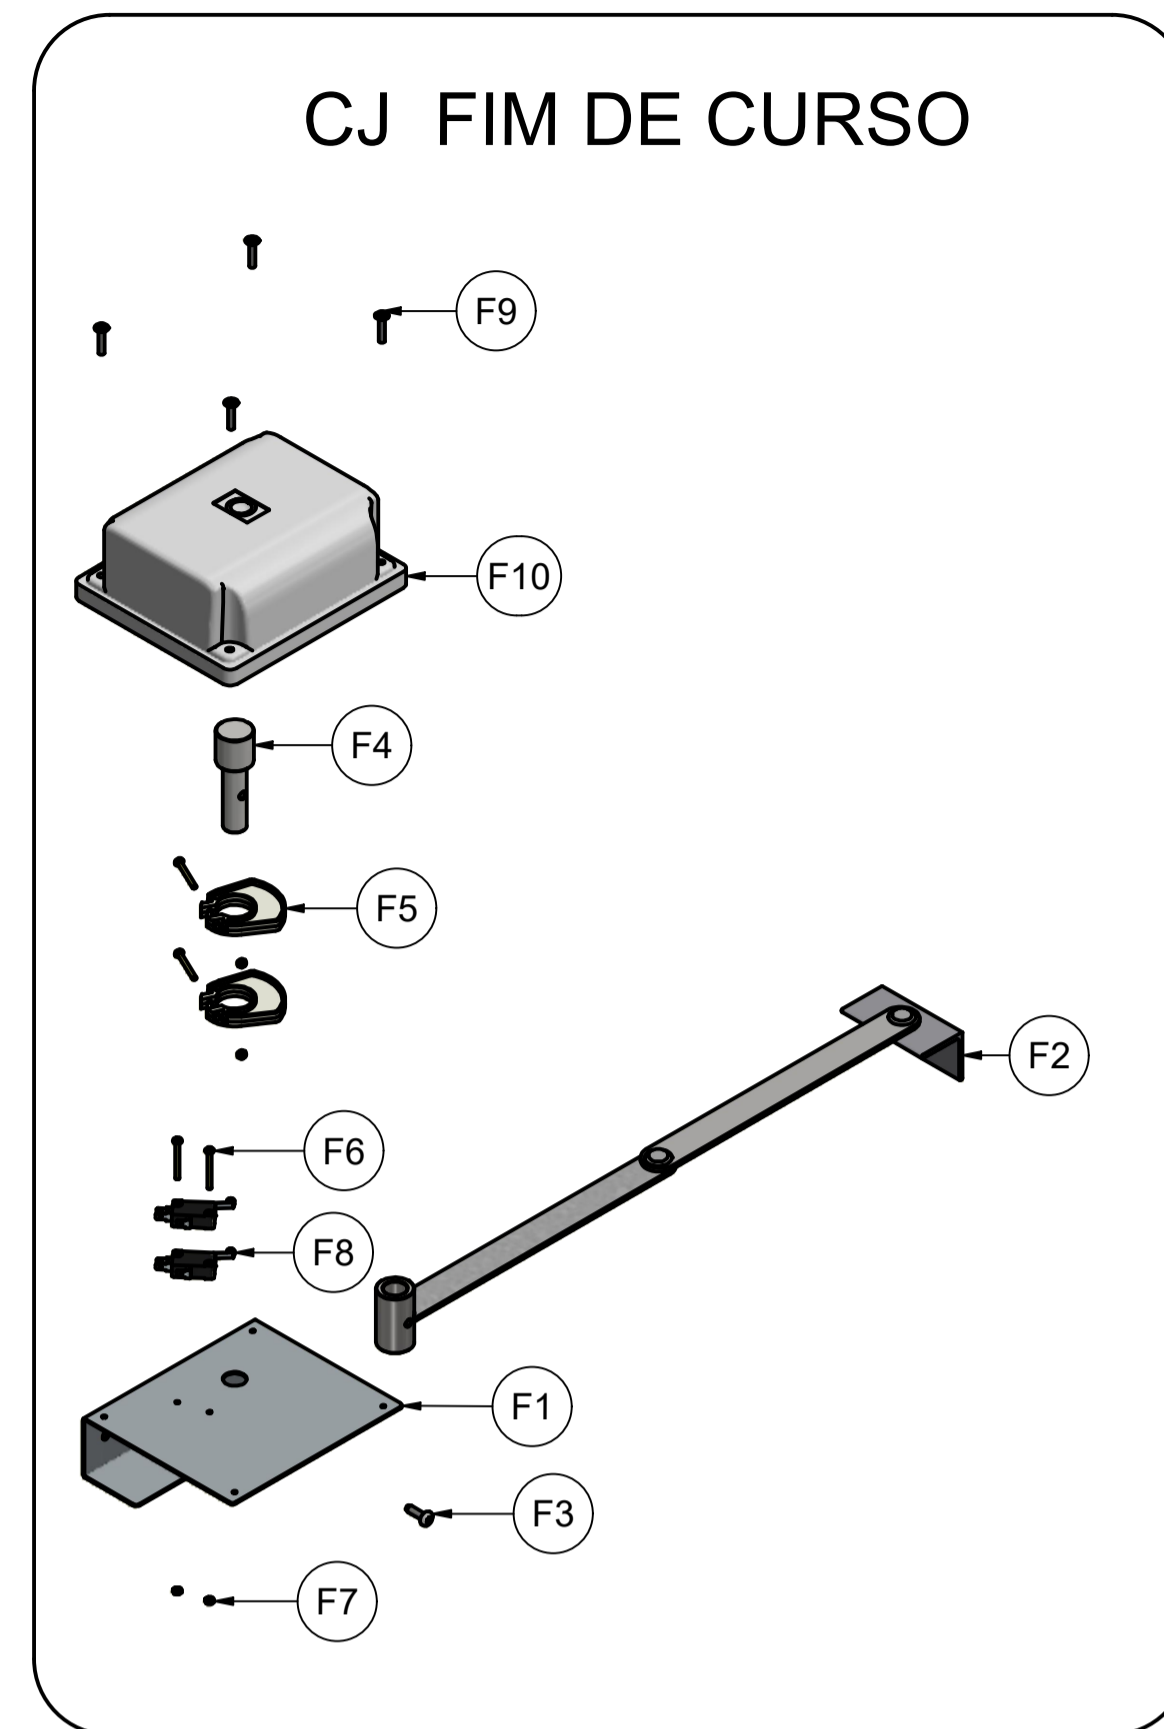

KIT DE INSTALAÇÃO			
K1	1	C00089	ARRUELA PRESSAO M12
K2	1	P04354T	PINO 5/16"Ø X 41,5 PV ROBO (ZINCADO)
K3	1	C09939	ARRUELA 1¼ ØEXT X ½ ØINT X 3/16 ZINC
K4	2	C00274	PARAFUSO MQ PN PH DIN TMA RI BC 4 x 10
K5	1	C07228	PASSA CABO 25 x 17 x 13 mm
K6	1	P00416T	CHAVE DO DESTRAVAMENTO DZ IND.
K7	1	C01034	PARAFUSO ALLEN C. CABEÇA M12x40mm