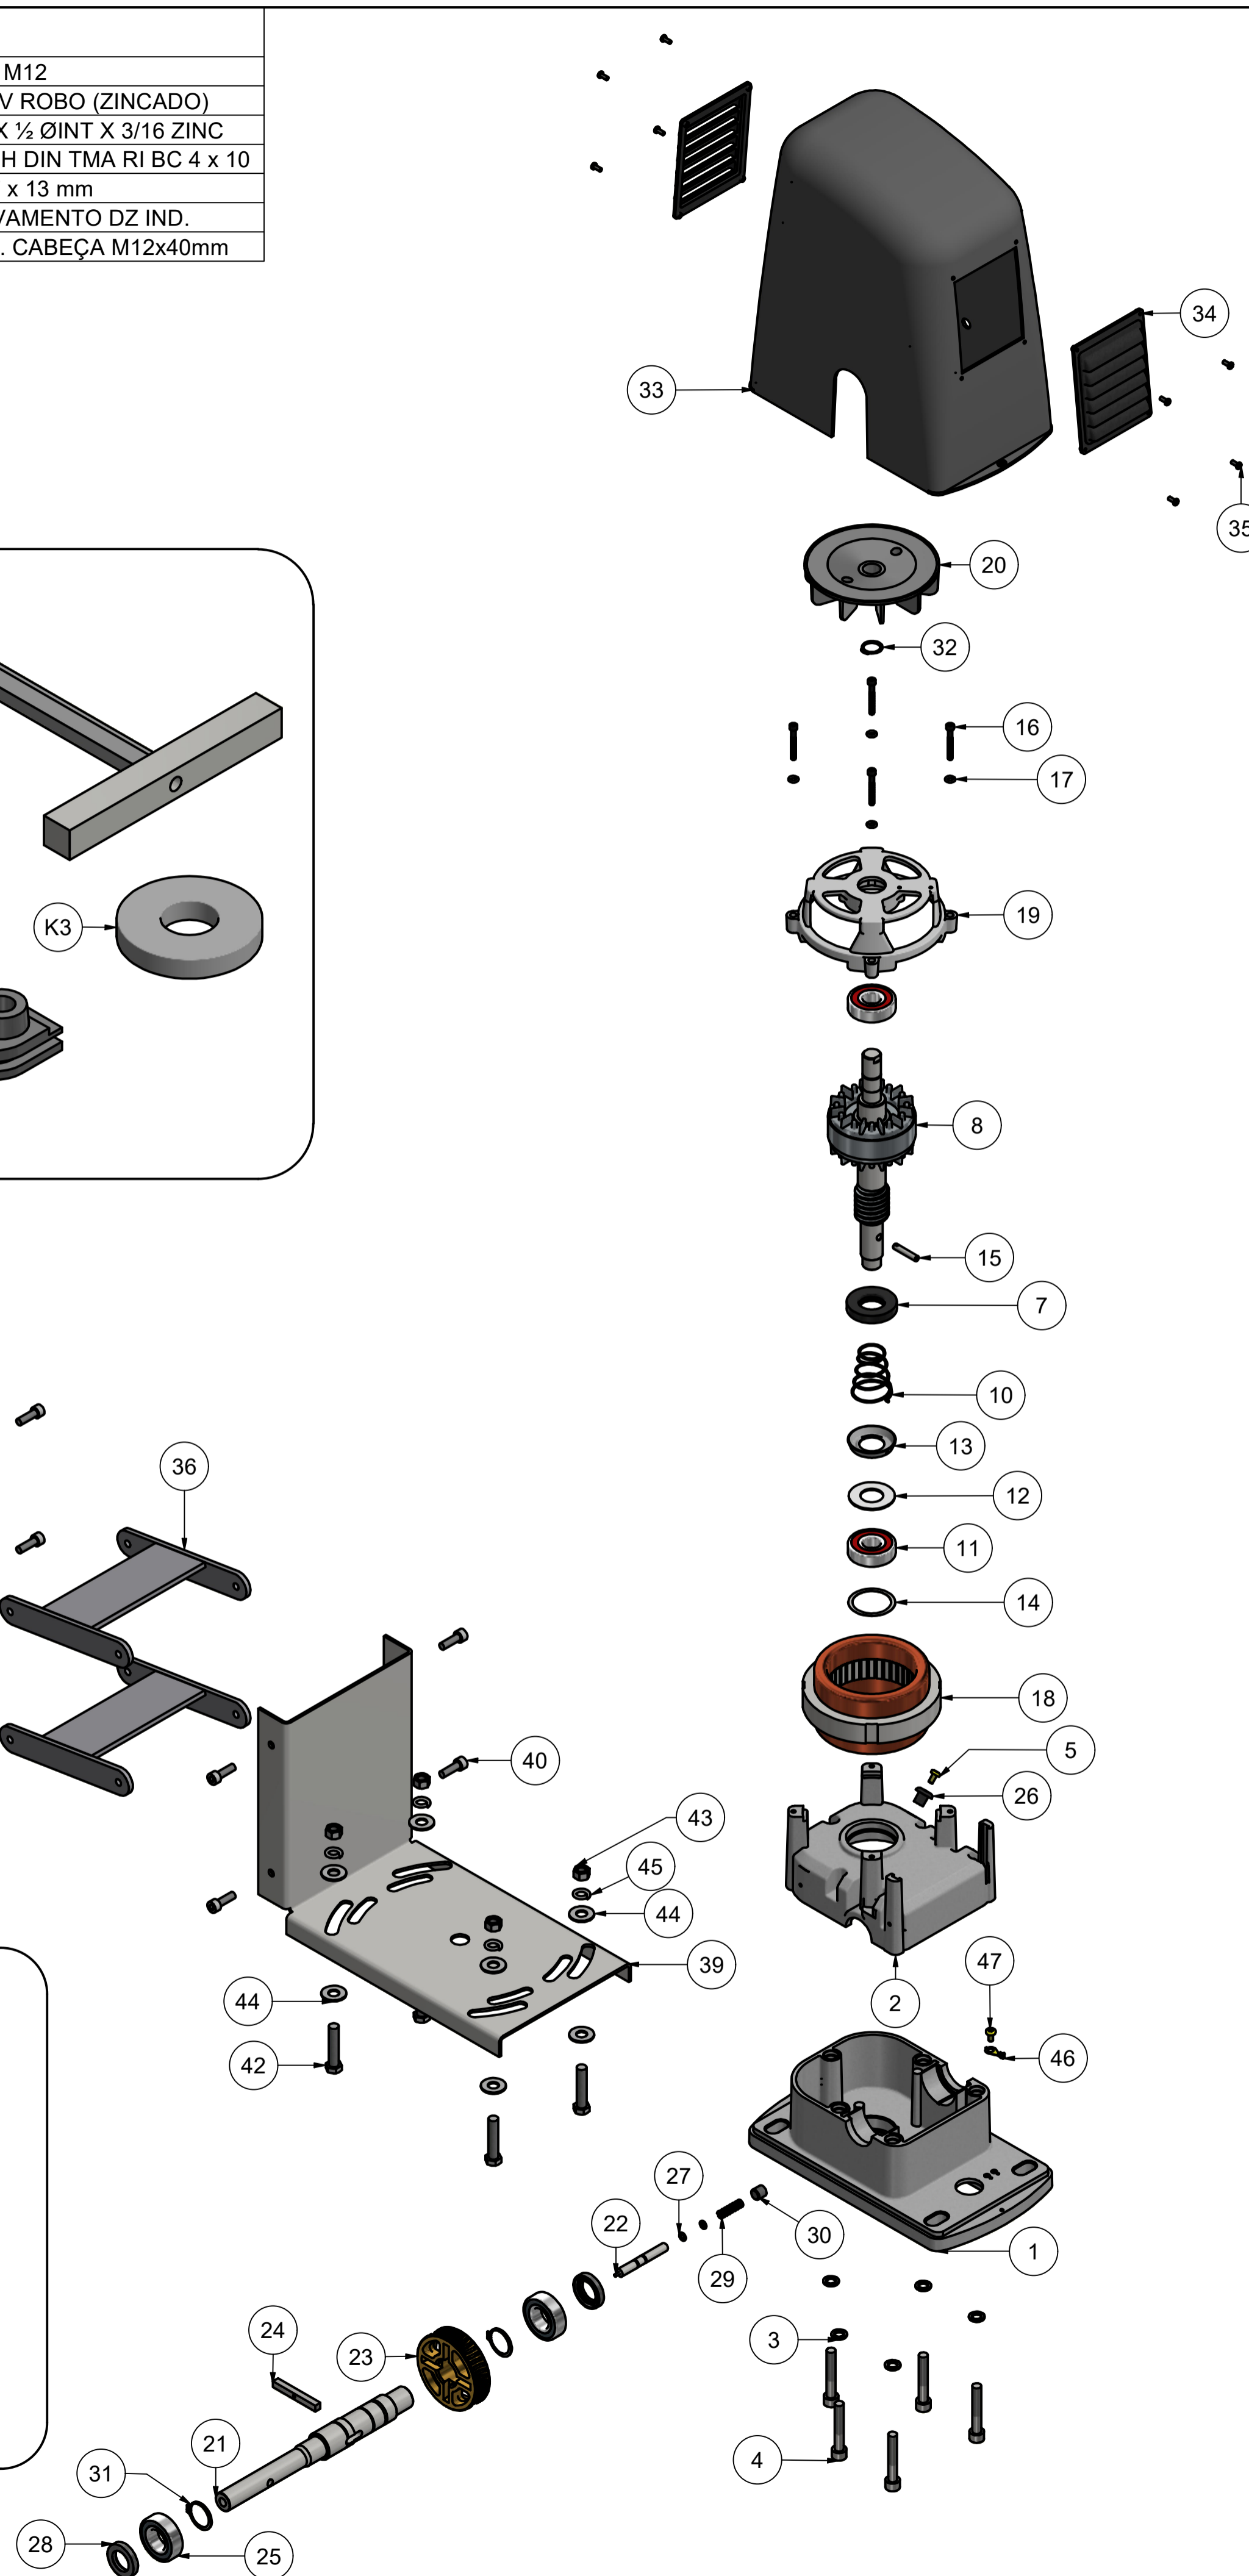

LISTA DE PEÇAS			
1	1	P02299	BASE DO REDUTOR DZ IND. DURATA 2.0
2	1	P02300	TAMPA DA CARÇAÇA DZ INDL. DURATA 2.0
3	5	C02864	ARRUELA DE PRESSÃO MM10 F0
4	5	C00835	PARAFUSO ALLEN C/CAB. M10 X 60 Preto
5	1	C06224	PARAFUSO PN PHILIPS TMA M5 x 10
7	1	C05974	RETENTOR 30 X 56 X 10 R-5
8	1	P00476	INDUZIDO DZ DURATA CONDOMINIO
10	1	C06764	MOLA CONICA FIO 2,0 C55 IND. CONDOMINIU
11	2	C00400	ROLAMENTO 6304 2ZR
12	1	C00124	ARRUELA CELERON IND.
13	1	C00751	COPO DA MOLA 60 X 26 X 1MM IND (ESTAMP)
14	1	C03060	ARRUELA ONDULADA
15	1	P00561	PINO DE ARRASTO MOLA DURATA (FURO)
16	4	C06791	PARAFUSO ALLEN C/ CABEÇA 6 X 45MM
17	4	C02861	ARRUELA DE PRESSÃO M6
18	1	A01053TE	EST BOB IND 1/2HP 220V 50/60HZ 1100 MONO
19	1	P02297	TAMPA DO MOTOR INDL. DURATA 2.0
20	1	P02296	VENTOINHA FECHADA DZ INDUSTRIAL
21	1	P01067T	EIXO TRAÇÃO 1.1/4X280MM PV ROBO ZINC.
22	1	P00385T	PINO DO DESTRAVAMENTO 3/8 DZ INDUSTRIAL (ZINCADO)
23	1	P00383	COROA DE BRONZE Z41
24	1	P00720-02	CHAVETA INOX 304 5/16x5/16x65 DUR FURAÇ
25	2	C07025	ROLAMENTO 6205 2 RS 2° LINHA
26	1	C00051	TAMPÃO DE VEDAÇÃO C/ RESPIRO DA DZ IND.
27	2	C06007	ANEL O RING 6 X 1,8MM
28	2	C05998	RETENTOR 25 X 40 X 7 R2 DZ DURATA
29	1	C00516	MOLA DO DESTRAVAMENTO DZ IND.FIO 1,20 X Ø9,0 X 32MM
30	1	C00982	PARAFUSO ALLEN S. CAB. 1/2"X1/2"
31	2	C00651	TRAVA E30
32	1	C00646	TRAVA E-20
33	1	P02318	CARENAGEM INDUSTRIAL DURATA 2.0
34	2	P04037	GRADE DE VENTILAÇÃO DZ DURATA/CANCELA
35	8	C00310	PARAFUSO PHILIPS 3,9 X 9,5 ZB
36	4	P04522	SUPORTE DO ARTICULADOR PV ROBO CORTADO
37	2	P04523	BASE DO ARTICULADOR PIVO ROBO INDUSTRIAL CORTADO
38	1	P02536T	CHAPA FIXAÇÃO PIVO ROBO IND (ZINCADO)
39	1	P02534T	BASE DA PIVO ROBO INDUSTRIAL ZINCADA
40	8	C00281	PARAFUSO ALLEN 8 X 25
41	8	C01514	PORCA AUTO TRAV. PARLOK SEXT.MA 8mmZB
42	4	C001105	PARAFUSO SEXTAVADO 7/16" X 2"
43	4	C001110	PORCA SEXTAVADA 7/16"
44	8	C001112	ARRUELA LISA 7/16"
45	4	C001114	ARRUELA PRESSÃO 7/16"
46	1	C02512	TERMINAL OLHAL 27 X 06
47	1	C06002	PARAFUSO PN TORKS TMA M5 x 10