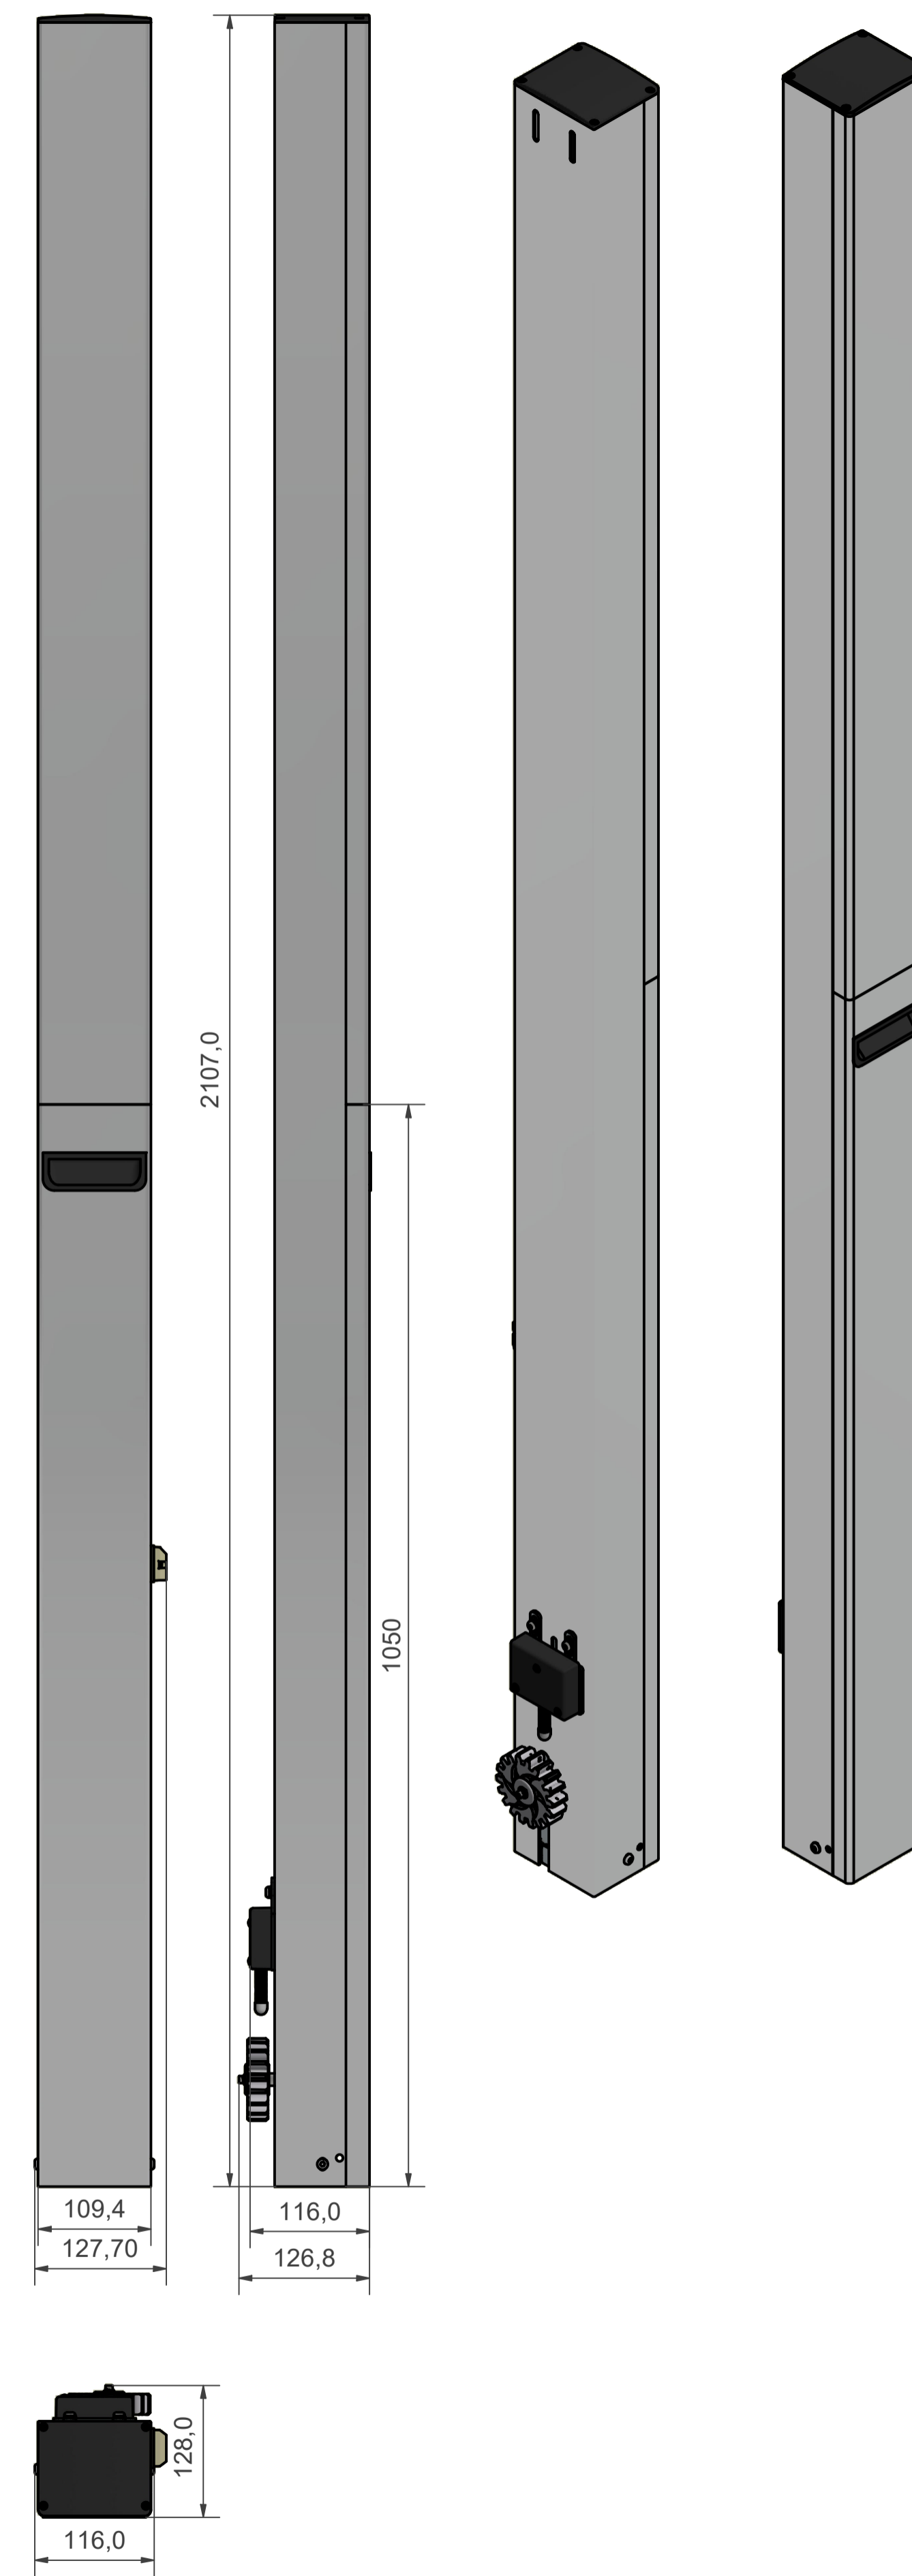

VERSÕES	
CÓDIGO	DESCRIÇÃO
F01845	CJ DZ DZ EMBUTIR BLDC 2100MM BRANCO
F01846	CJ DZ DZ EMBUTIR BLDC 2100MM PRETO

PROJETADO: GUILHERME FELIX	02/08/2023	CHECADOR:	APROVADO:	ESCALA:
GAREN AUTOMAÇÃO S/A Rua: São Paulo, nº 760, Vila Araceli Fone/Fax: Ddx 14 3407-6539 CEP: 17400-000 GARÇA/SP		TÍTULO: DZ DE EMBUTIR BLDC		
CÓDIGO: F01845 / F01846	FOLHA: A1	REV.:	DATA: 02/08/2023	FOLHA: 1 / 6