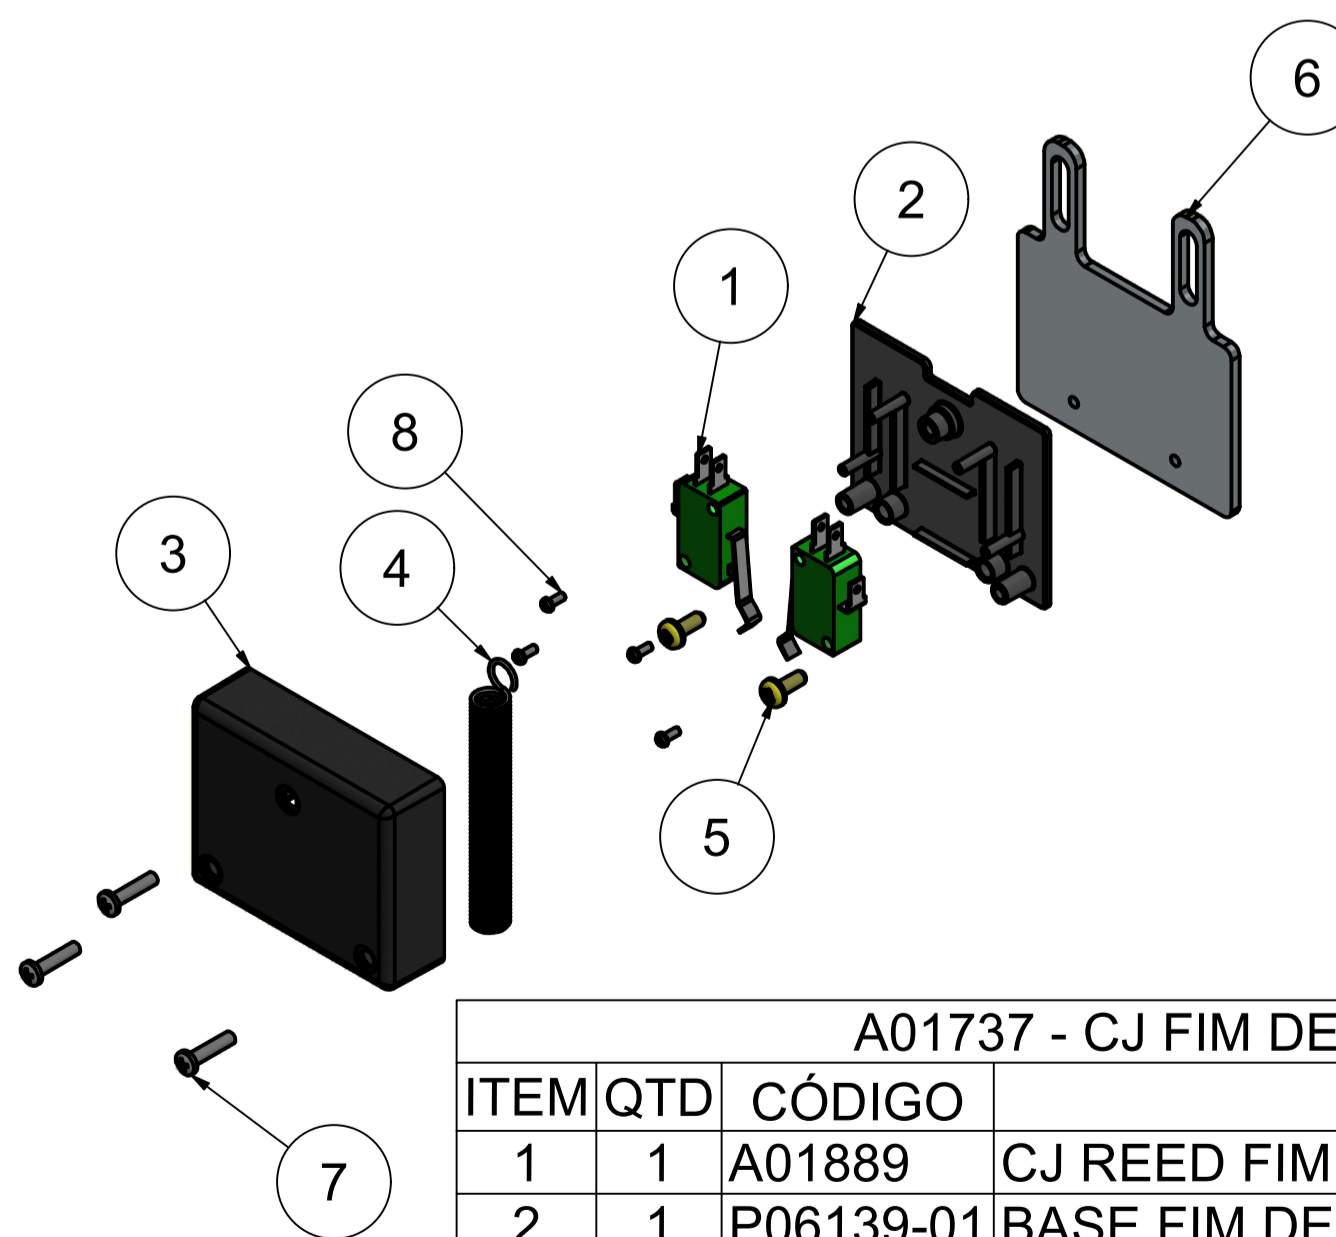

A01737 - CJ FIM DE CURSO DZ EMBUTIR			
ITEM	QTD	CÓDIGO	DESCRIÇÃO
1	1	A01889	CJ REED FIM DE CURSO DZ EMBUTIR
2	1	P06139-01	BASE FIM DE CURSO DZ EMBUTIR (INJ)
3	1	P06140-01	TAMPA FECH CJ FIM DE CURSO DZ EMBU(INJ)
4	1	C03322	MOLA ØEX10,5 - FIO 1,2MM FIM DE CURS DZ EMB
5	2	C00274	PARAFUSO MQ PN PH DIN TMA RI BC 4 x 10
6	1	P06428T	CHAPA FIXA FIM DE CURSO DZ EMBUTIR(ZINC)
7	3	C00312	PARAFUSO PHILIPS PAN. 3,5 X 16 ZB
8	4	C00314	PA PH 2,2 X 6 ZB P/ PLASTICO (CENTRAL TSI)