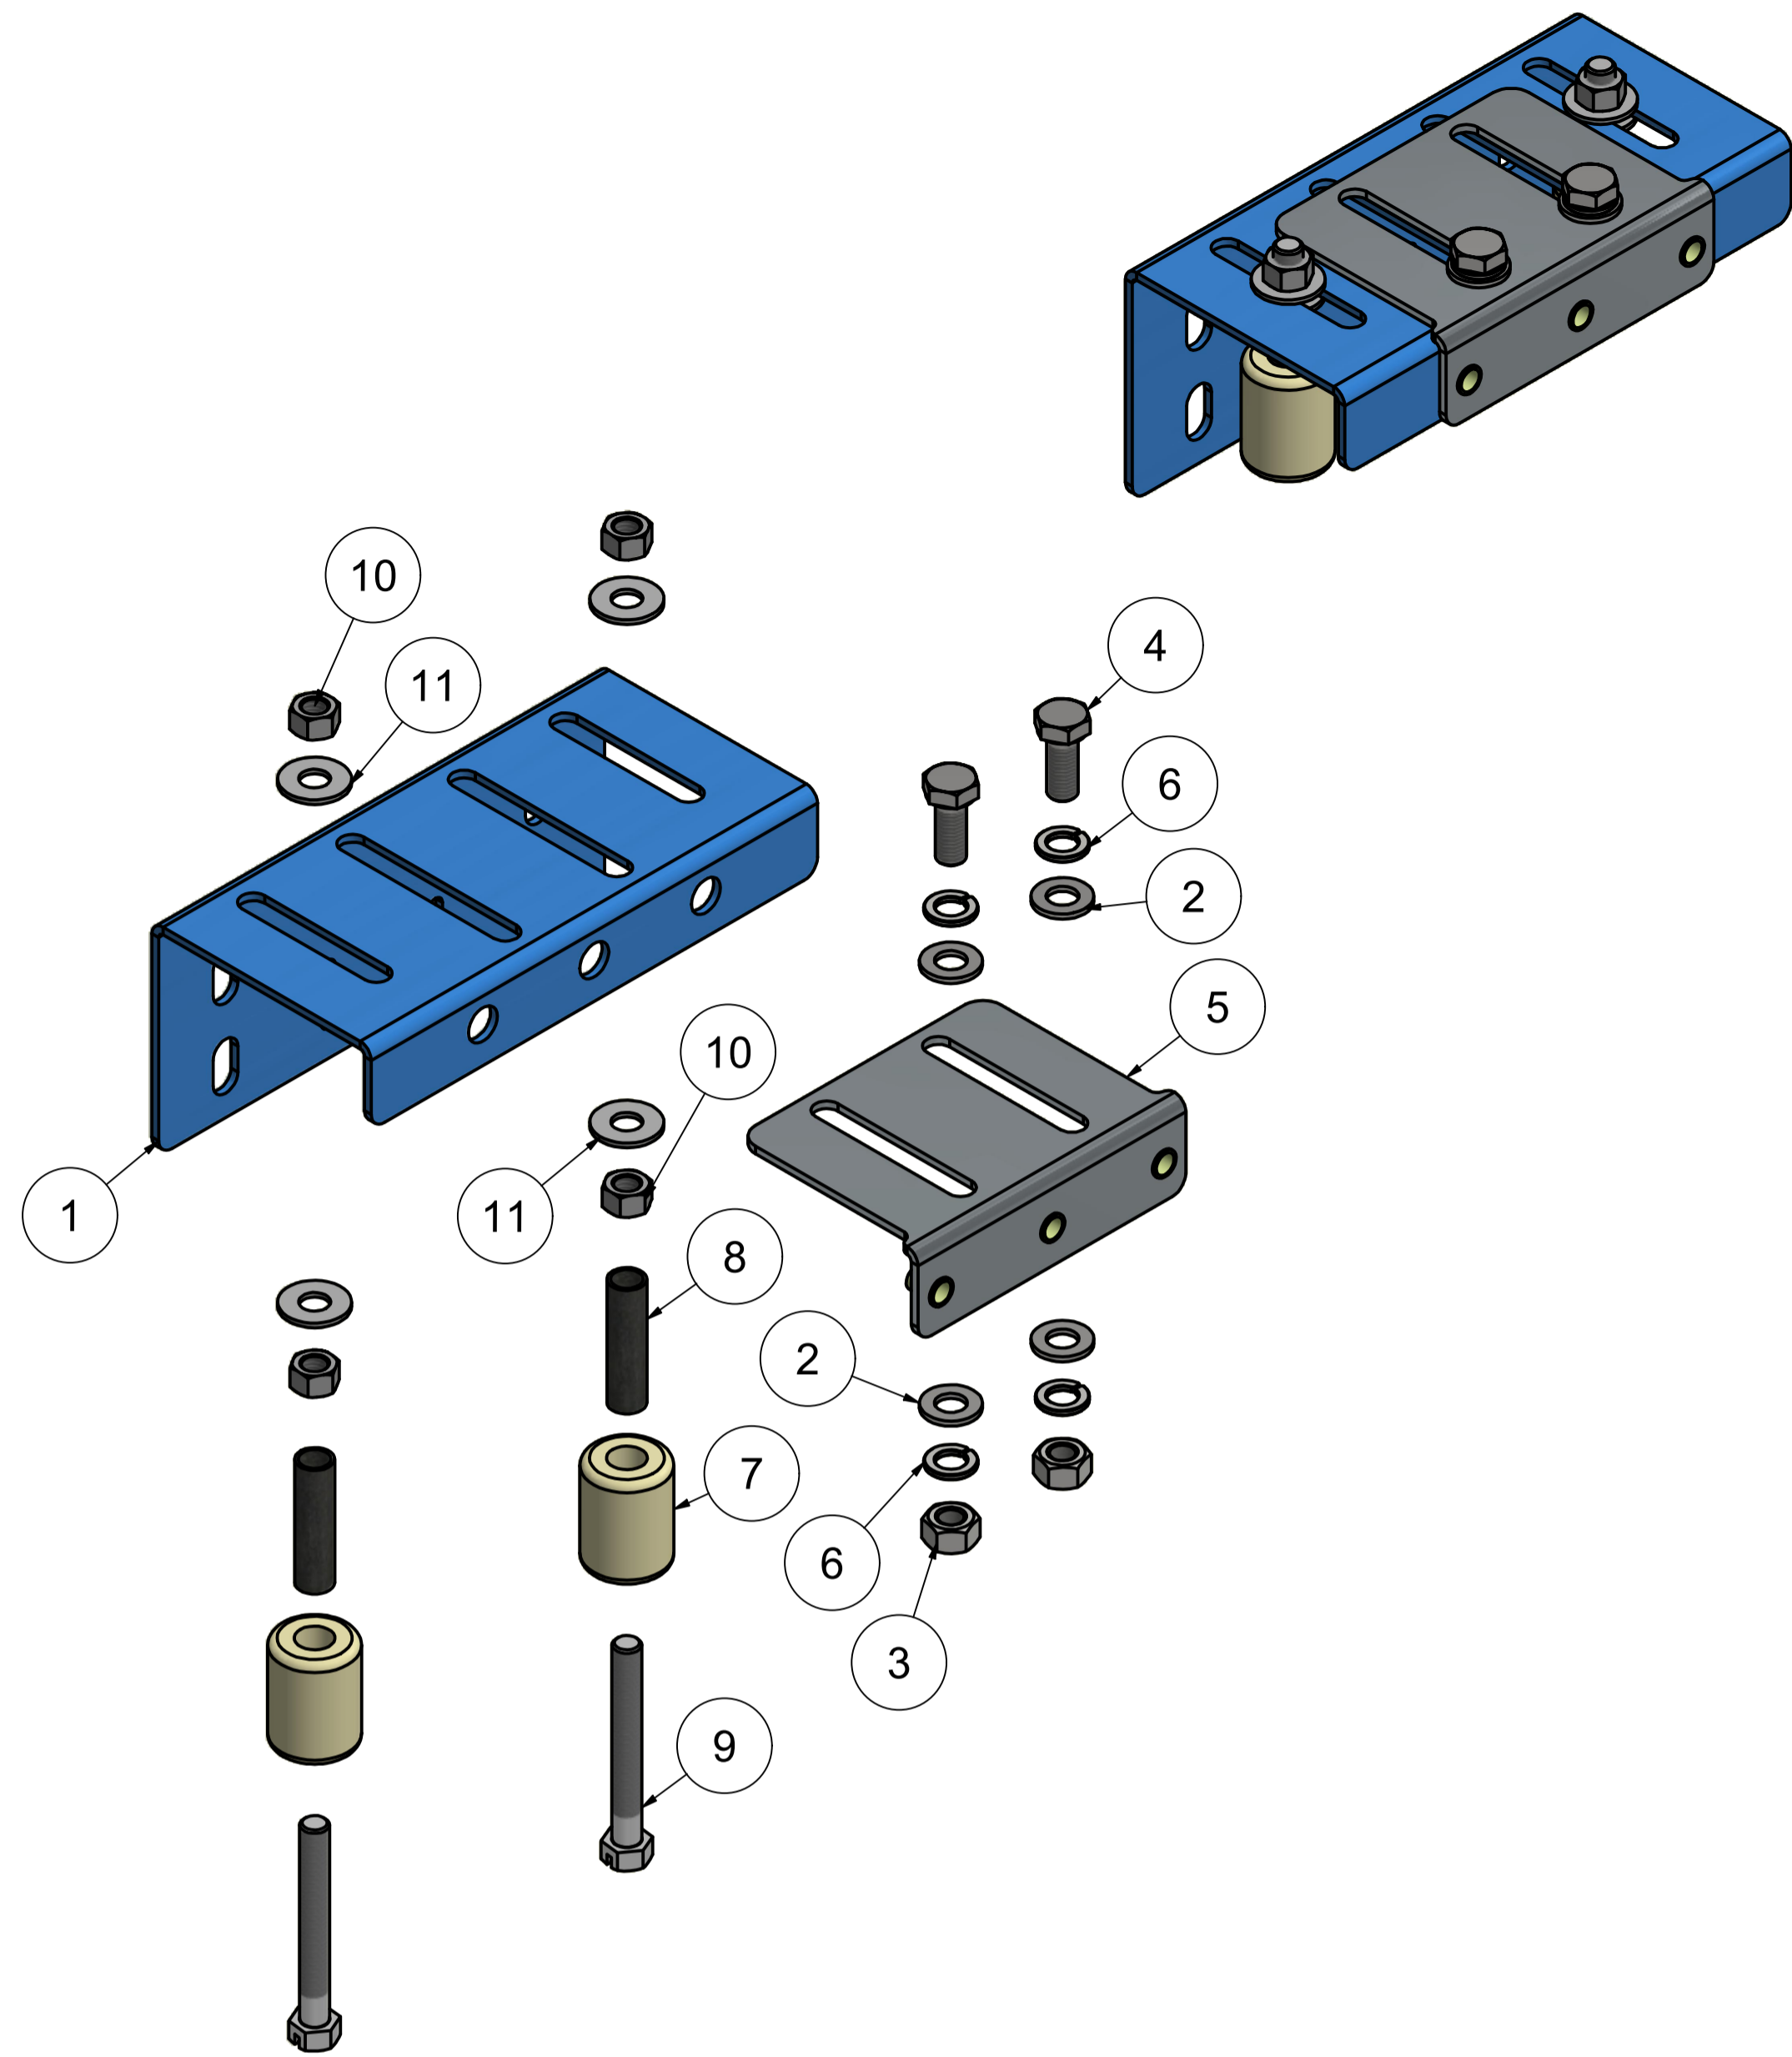

S01645 - CJ AUTOM. DZ EMBUTIR			
ITEM	QTD	CÓDIGO	DESCRIÇÃO
1	1	S01660	MONTAGEM CHAPARIA CHAPAS DZ EMBUTIR
2	1	S01644	MOTORREDUTOR DZ EMBUTIR
3	2	C10007	PARAFUSO ALLEN C/CAB M8 X 50 ZB
4	2	C03465	PORCA SEXTAVADA M8
5	2	C01618	ARRUELA LISA M8 INOX
6	1	A01727-X	CAIXA + CENTRAL DZ EMBUTIR
7	2	C08136	PA CAB AB SI MA 6 X 10 RI INOX 304
8	2	C03212	MOLA FIO 1,50 C 37,5 DE11,5 P 5 DESTR DZ
9	1	A01824	CJ REED SENSOR TAMPER DZ EMBUTIR
10	1	P05763T	CHAPA AJUSTE SENSOR TAMPER DZ EMB(ZINCA)
11	2	C02929	PARAFUSO MQ PN PH DIN TMA 3 X 16 RI BC
12	1	C00150	ARRUELA PRESSÃO M4
13	1	P05965-02	ENGRENAGEM SAÍDA Z18 DZ EMBUTIR (JAT)
14	1	C01620	PARAF ALLEN M4X16 INOX
15	1	C06108	ARRUELA LISA 5MM ZB

S01644 - MOTORREDUTOR DZ EMBUTIR			
ITEM	QTD	CÓDIGO	DESCRIÇÃO
1	1	P04219	BASE REDUTOR PORTA SLIDER (USIN)
2	1	P04220	TAMPA DO REDUTOR PORTA SLIDER (USIN)
3	3	C08084	PA ALLEN CAB CL SI 5 X 16 ZB
4	4	C00274	PARAFUSO MQ PN PH DIN TMA RI BC 4 x 10
5	3	C06108	ARRUELA LISA 5MM ZB
6	3	C03685	ARRUELA PRESSÃO M5 ZB
7	6	C03243	COXIM REDUTOR DZ EMBUTIR
8	3	C00140	ARRUELA LISA 1/4
9	1	S01642	CJ MOTOR BLDC DZ EMBUTIR C/SEM FIM
10	1	P01564	COROA DE NYLON Z39 M1,25
11	1	P05988T	EIXO TRACÇÃO DZ EMBUTIR Z39 (ZINC)
12	1	C07544	TRAVA E-15
13	1	C02461	PINO ELASTICO 5X24mm
14	2	CI07139	ROLAMENTO 6201-ZZ NSK C3 12,0MM
15	3	C00306	PA ALLEN CAB CL SI 6 X 20 ZB

A01688 - KIT FIXA PORTÃO DZ EMBUTIR				
ITEM	QTD	CÓDIGO	DESCRIÇÃO	
1	1	P05843T	FIXAÇÃO COLUNA E PORTÃO (ZINCA)	
2	4	C06104	ARRUELA LISA M10 INOX	
3	2	C07427	PORCA SEXTAVADA M10	
4	2	C06114	PARAF SEXTAVADO M10X25 ZB	
5	1	P05844-03	CHAPA AJUSTE PORTÃO/MAQ DZ EMBUTIR(SERR)	
6	4	C02864	ARRUELA DE PRESSÃO MM10 F0	
7	2	P05687-01	ROLDANA SUPERIOR PORTÃO DZ MODULAR	
8	2	P05686T	TUBO ROLDANA DZ MODULAR 48MM (ZINC)	
9	2	C01185	PA CAB SX 3/8" X 3" ZB	
10	4	C00338	PORCA SEXTAVADA 3/8"	
11	4	C00143	ARRUELA LISA 3/8"	