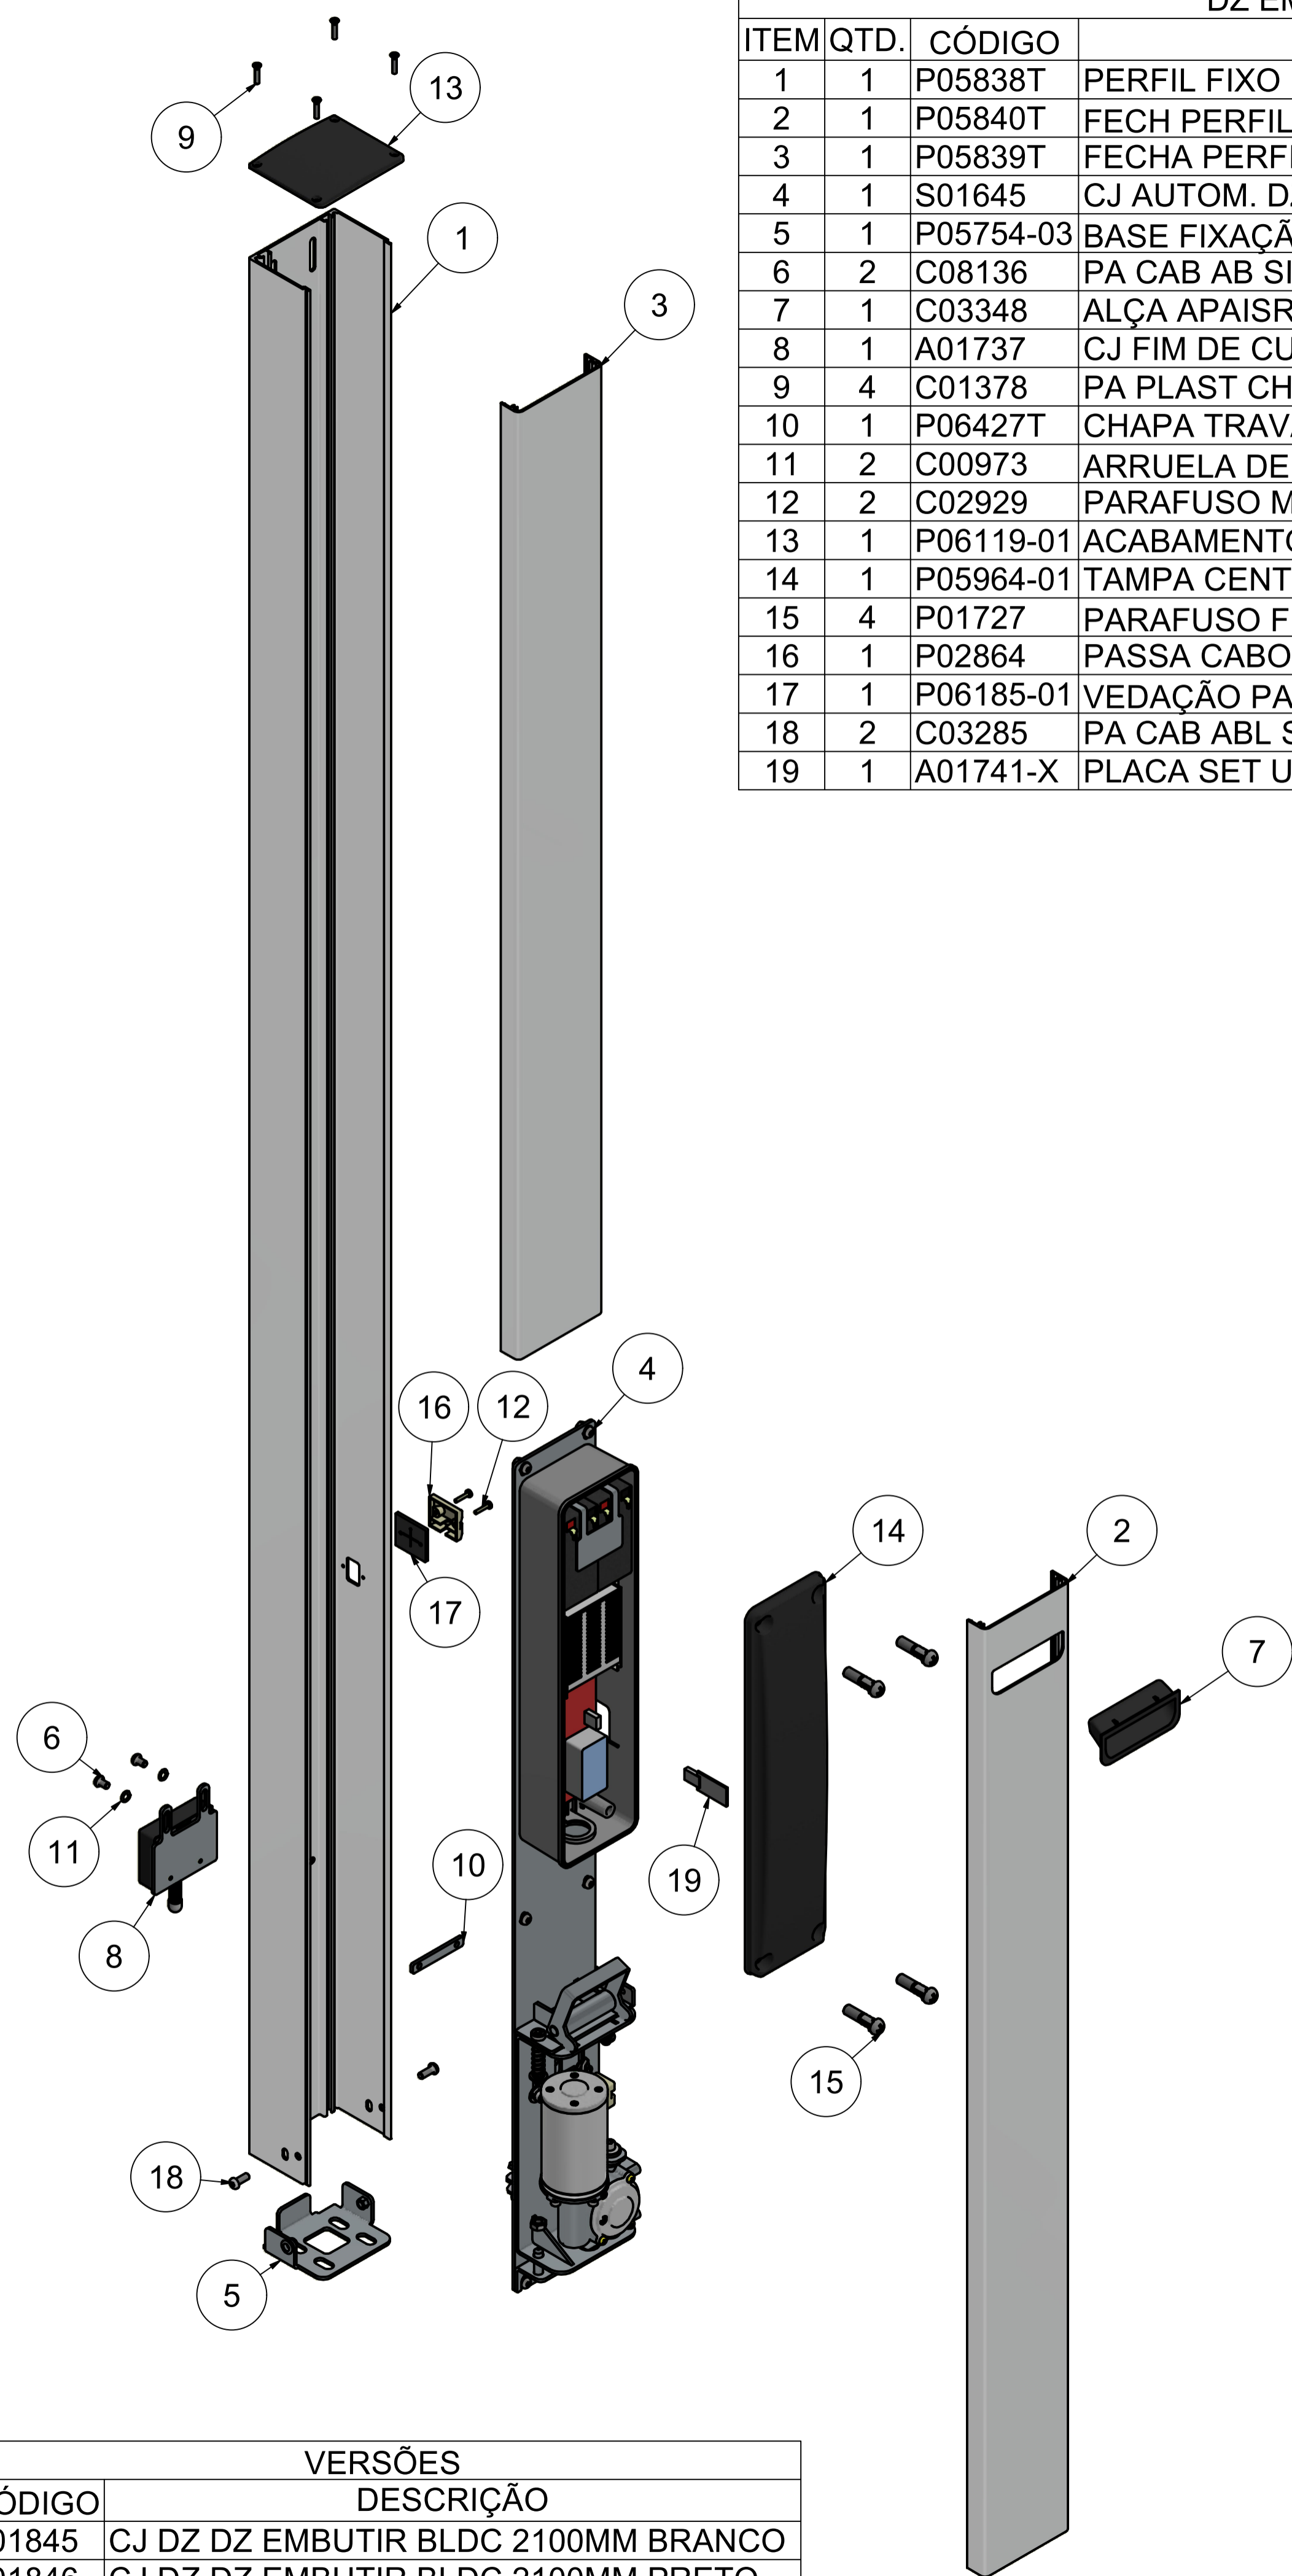

DZ EMBUTIR			
ITEM	QTD.	CÓDIGO	DESCRIÇÃO
1	1	P05838T	PERFIL FIXO DZ EMBUTIR 2100MM
2	1	P05840T	FECH PERFIL MÓVEL INF DZ EMBUTIR
3	1	P05839T	FECHA PERFIL MOVEL SUP DZ EMBUTIR
4	1	S01645	CJ AUTOM. DZ EMBUTIR
5	1	P05754-03	BASE FIXAÇÃO DZ EMBUTIR (SERR)
6	2	C08136	PA CAB AB SI MA 6 X 10 RI INOX 304
7	1	C03348	ALÇA APAISR1010000PSR
8	1	A01737	CJ FIM DE CURSO DZ EMBUTIR
9	4	C01378	PA PLAST CH 4,0X20 RI ZB
10	1	P06427T	CHAPA TRAVA FIM DE CURSO(ZINC)
11	2	C00973	ARRUELA DE PRESSÃO 1/4"
12	2	C02929	PARAFUSO MQ PN PH DIN TMA 3 X 16 RI BC
13	1	P06119-01	ACABAMENTO SUP COLUNA DZ EMBUTIR (INJ)
14	1	P05964-01	TAMPA CENTRAL DZ EMBUTIR (INJ)
15	4	P01727	PARAFUSO FIXAÇÃO CX CENTRAL PV SLIM BLDC
16	1	P02864	PASSA CABO BLDC
17	1	P06185-01	VEDAÇÃO PASSA CABO DZ EMBUTIR (CORTE)
18	2	C03285	PA CAB ABL SI MA 6 X 16 RI INOX 304
19	1	A01741-X	PLACA SET UP 2.0