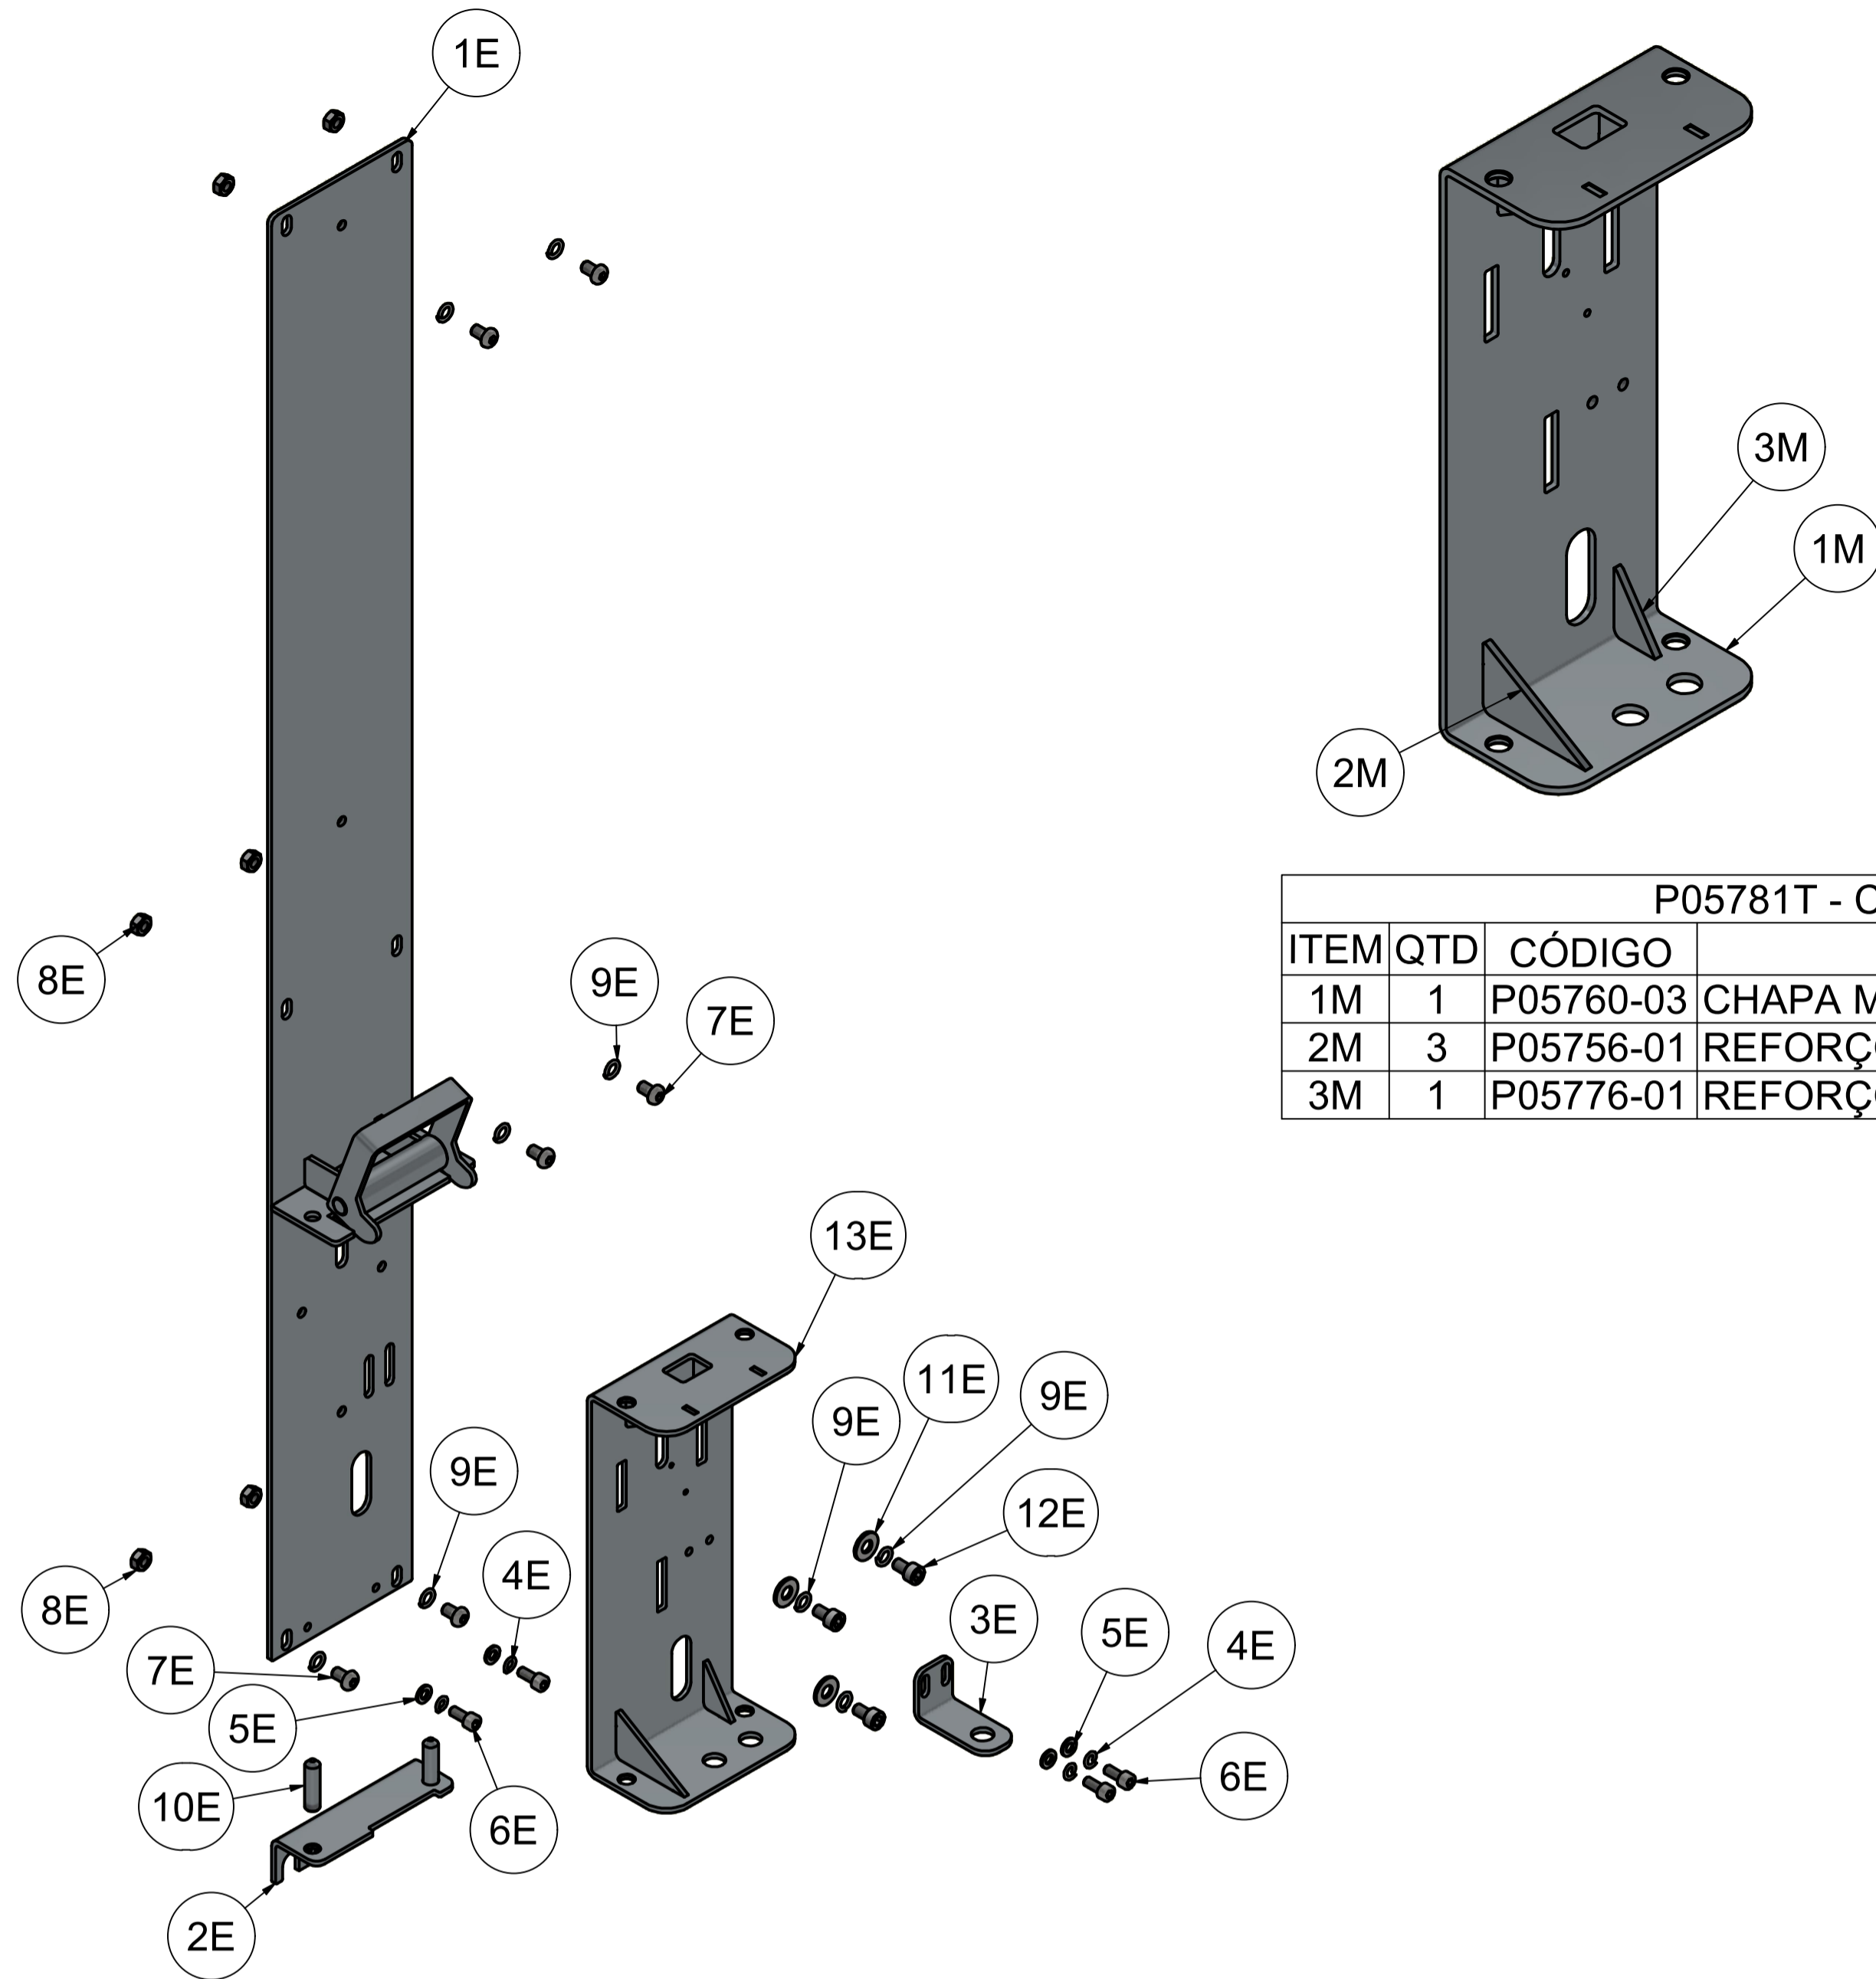

P05781T - CJ MOVEL DZ EMBUTIR (ZINCA)			
ITEM	QTD	CÓDIGO	DESCRIÇÃO
1M	1	P05760-03	CHAPA MOVEL DZ EMBUTIR (DOBRA)
2M	3	P05756-01	REFORÇO CHAPA MOVEL DZ EMBUTIR (CORTE)
3M	1	P05776-01	REFORÇO CHAPA MOVEL DZ EMBUTIR MENOR (CORTE)