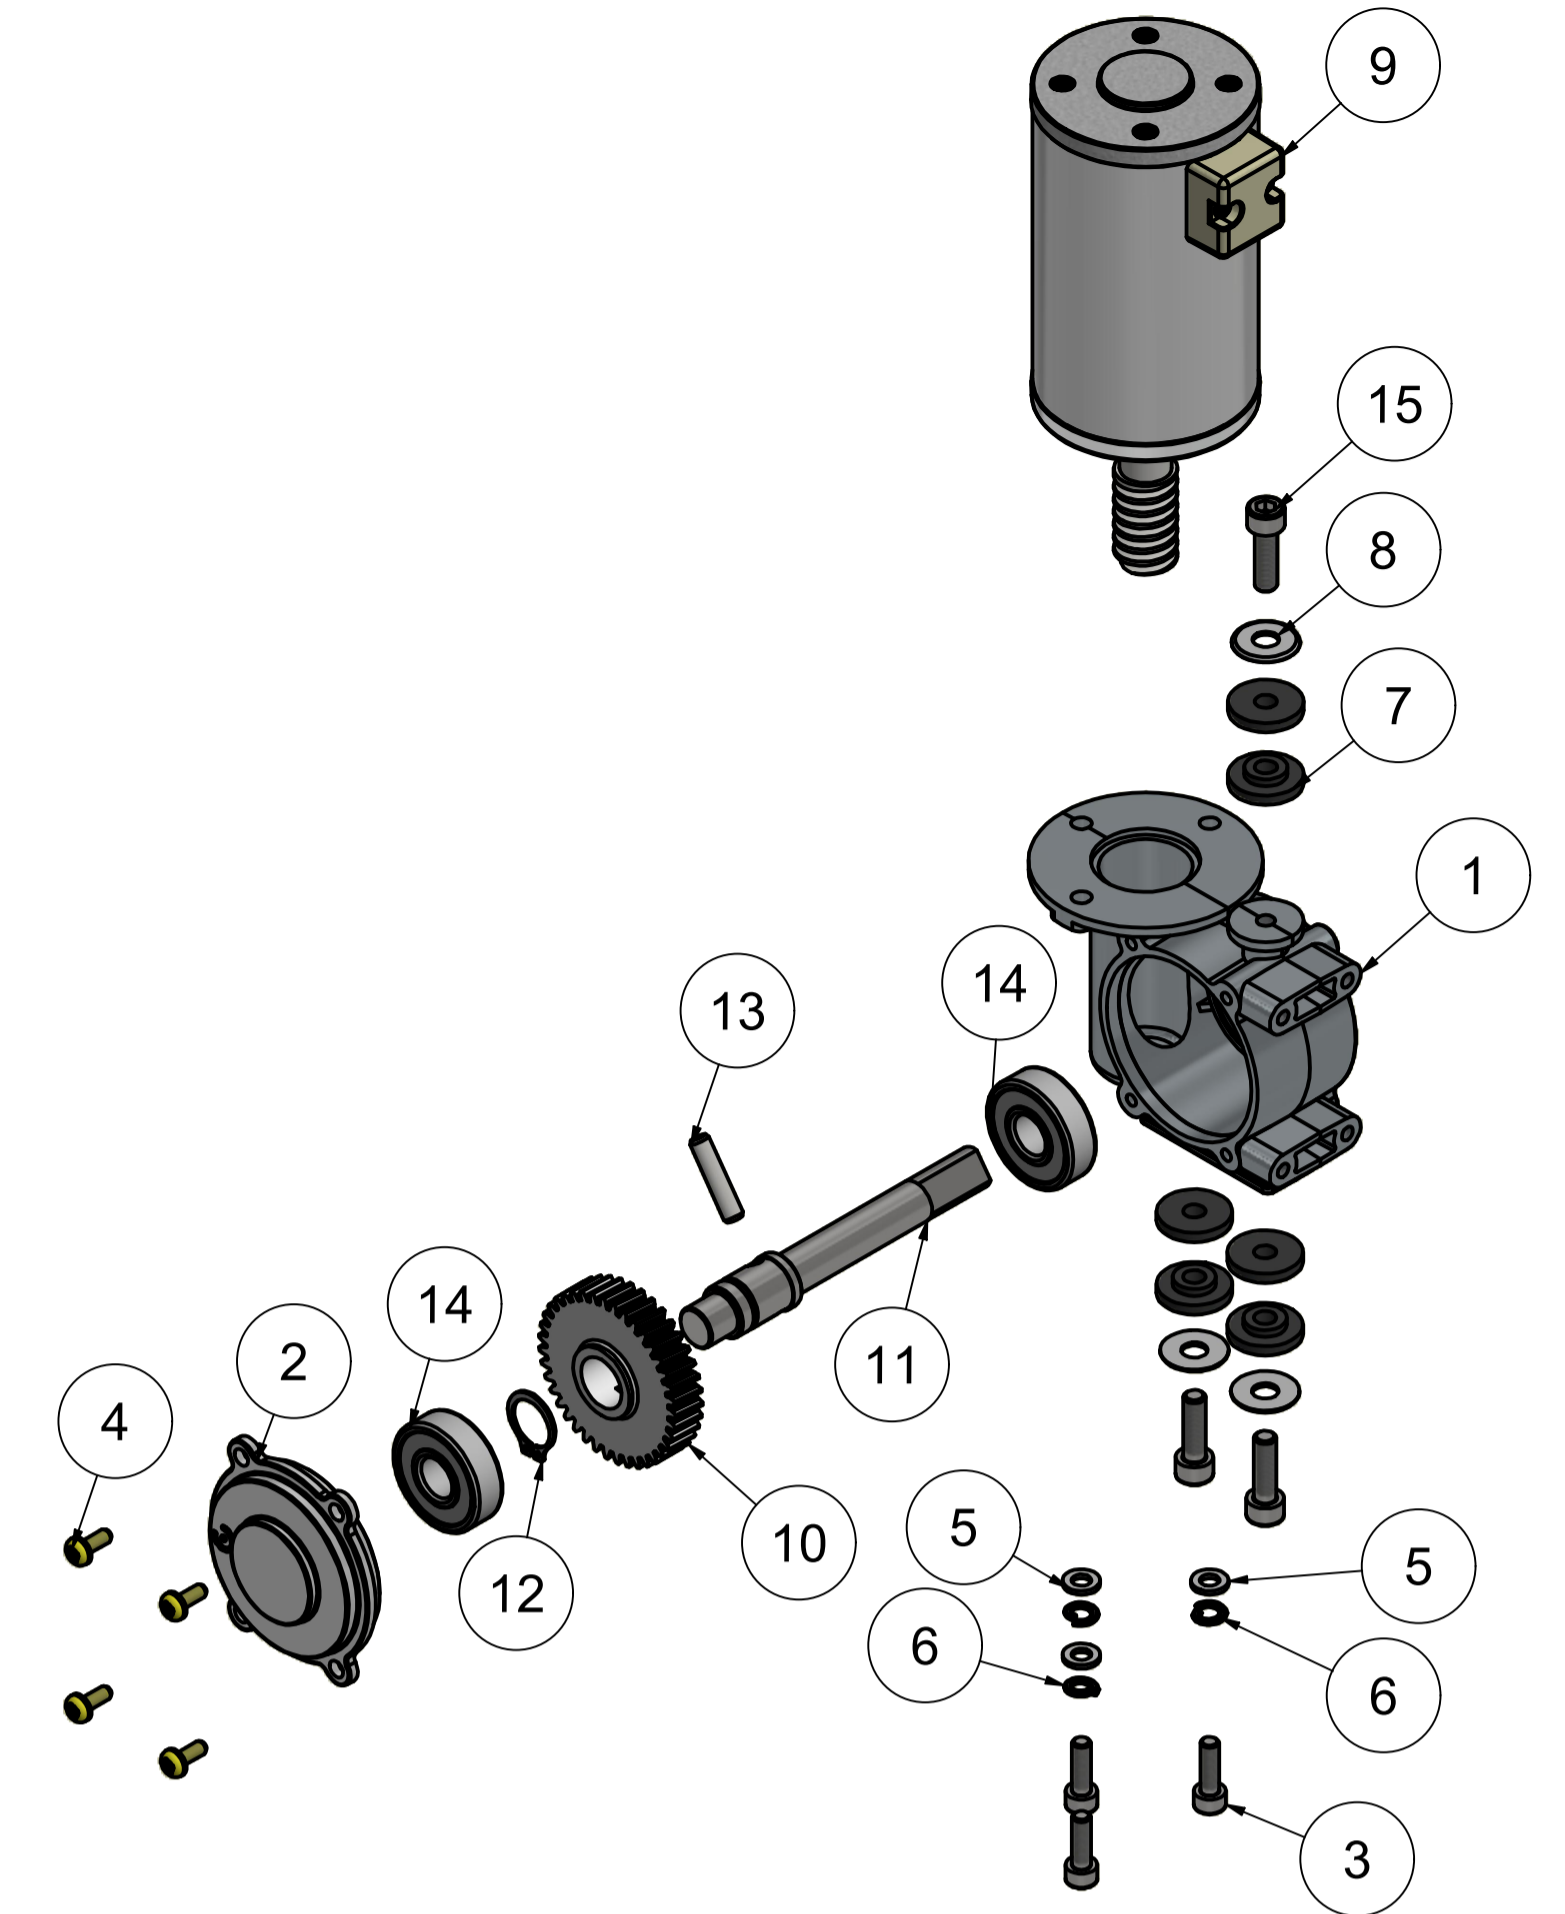

S01644 - MOTORREDUTOR DZ EMBUTIR			
ITEM	QTD	CÓDIGO	DESCRIÇÃO
1	1	P04219	BASE REDUTOR PORTA SLIDER (USIN)
2	1	P04220	TAMPA DO REDUTOR PORTA SLIDER (USIN)
3	3	C08084	PA ALLEN CAB CL SI 5 X 16 ZB
4	4	C00274	PARAFUSO MQ PN PH DIN TMA RI BC 4 x 10
5	3	C06108	ARRUELA LISA 5MM ZB
6	3	C03685	ARRUELA PRESSÃO M5 ZB
7	6	C03243	COXIM REDUTOR DZ EMBUTIR
8	3	C00140	ARRUELA LISA 1/4
9	1	S01642	CJ MOTOR BLDC DZ EMBUTIR C/SEM FIM
10	1	P01564	COROA DE NYLON Z39 M1,25
11	1	P05988T	EIXO TRACÇÃO DZ EMBUTIR Z39 (ZINC)
12	1	C07544	TRAVA E-15
13	1	C02461	PINO ELASTICO 5X24mm
14	2	CI07139	ROLAMENTO 6201-ZZ NSK C3 12,0MM
15	3	C00306	PA ALLEN CAB CL SI 6 X 20 ZB

PROJETADO: GUILHERME FELIX	02/08/2023	CHECADOR:	APROVADO:	ESCALA:
GAREN AUTOMAÇÃO S/A Rua: São Paulo, nº 760, Vila Araceli Fone/Fax: 0xx 14 3407-6639 CEP: 17400-000 GARÇA/SP		TÍTULO: DZ DE EMBUTIR BLDC		
CÓDIGO: F01845 / F01846	FOLHA: A1	REV.:	DATA: 02/08/2023	FOLHA: 2 / 6