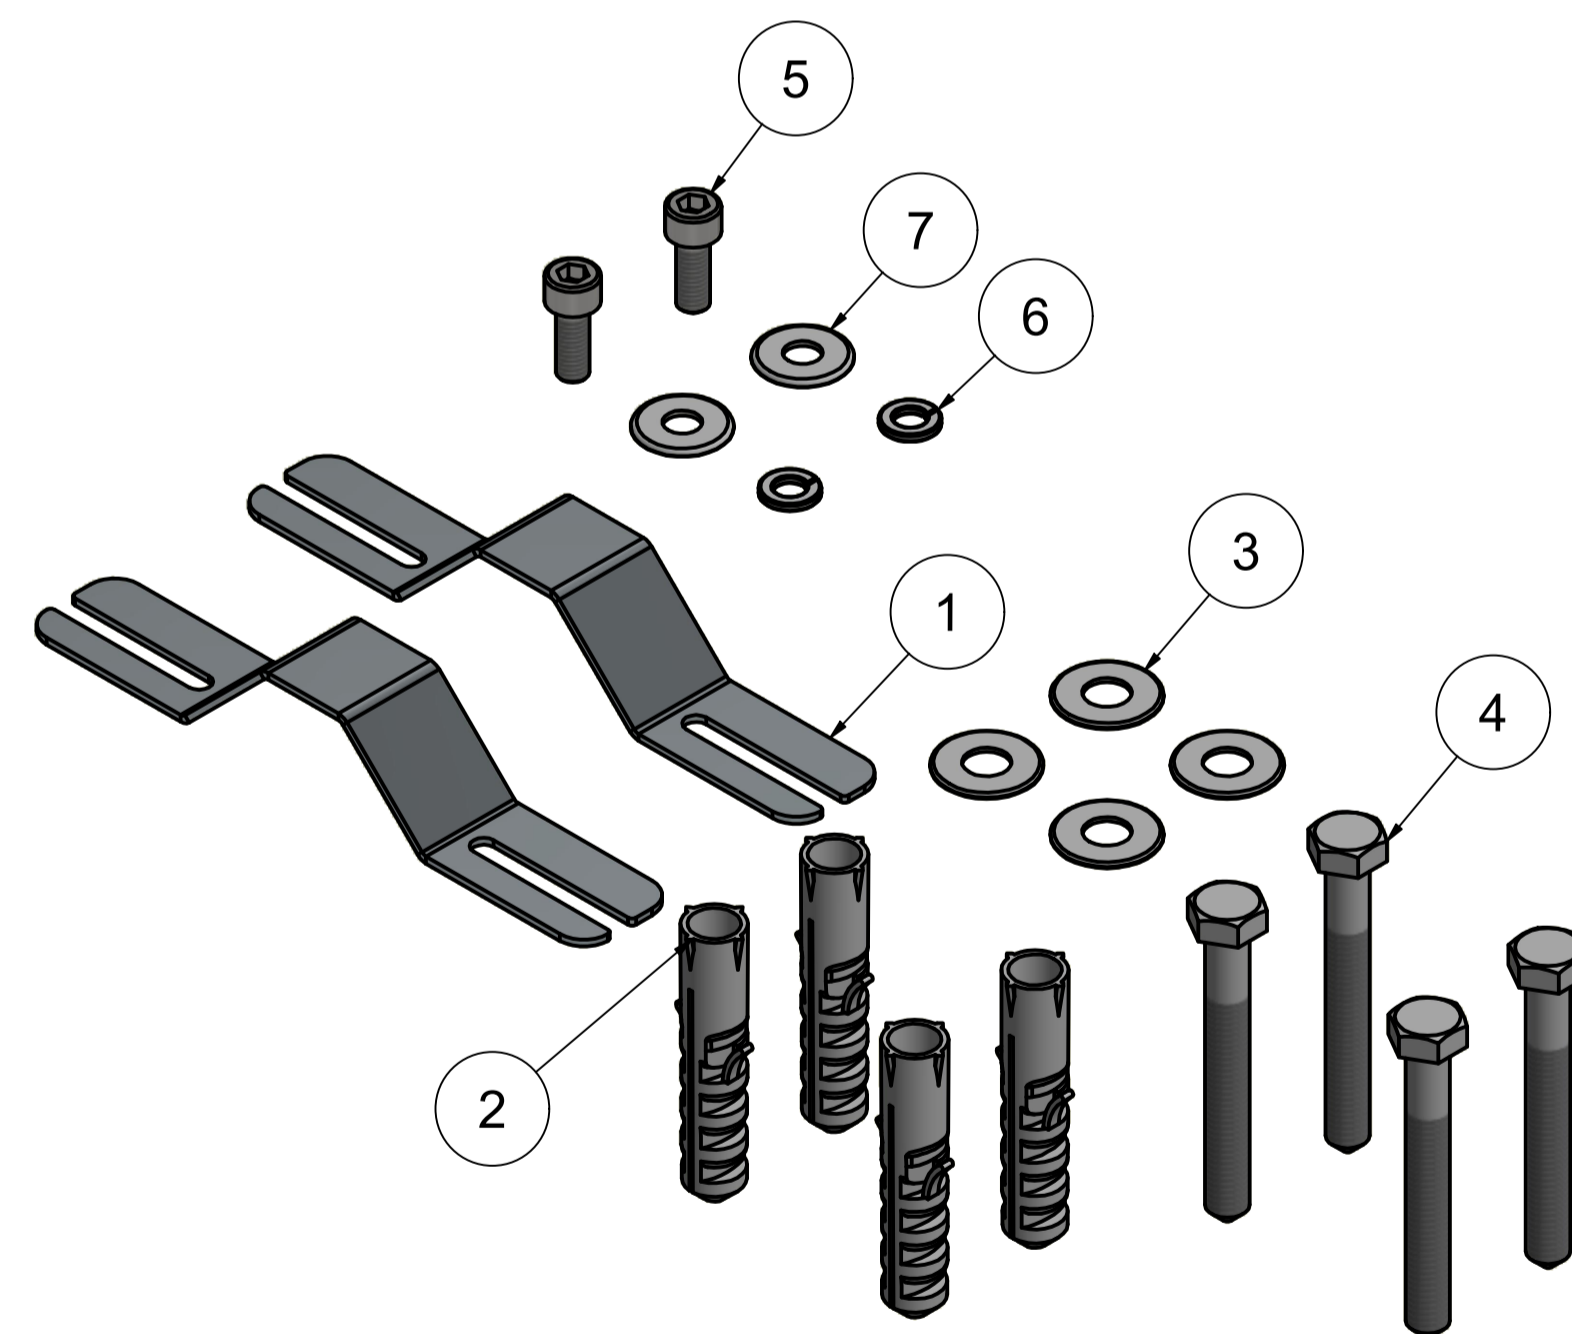

DZ EMBUTIR			
ITEM	QTD.	CÓDIGO	DESCRIÇÃO
1	1	P05838T	PERFIL FIXO DZ EMBUTIR 2100MM
2	1	P05840T	FECH PERFIL MÓVEL INF DZ EMBUTIR
3	1	P05839T	FECHA PERFIL MOVEL SUP DZ EMBUTIR
4	1	S01645	CJ AUTOM. DZ EMBUTIR
5	1	P05754-03	BASE FIXAÇÃO DZ EMBUTIR (SERR)
6	2	C08136	PA CAB AB SI MA 6 X 10 RI INOX 304
7	1	C03348	ALÇA APAISR1010000PSR
8	1	A01737	CJ FIM DE CURSO DZ EMBUTIR
9	4	C01378	PA PLAST CH 4,0X20 RI ZB
10	1	P06427T	CHAPA TRAVA FIM DE CURSO(ZINC)
11	2	C00973	ARRUELA DE PRESSÃO 1/4"
12	2	C02929	PARAFUSO MQ PN PH DIN TMA 3 X 16 RI BC
13	1	P06119-01	ACABAMENTO SUP COLUNA DZ EMBUTIR (INJ)
14	1	P05964-01	TAMPA CENTRAL DZ EMBUTIR (INJ)
15	4	P01727	PARAFUSO FIXAÇÃO CX CENTRAL PV SLIM BLDC
16	1	P02864	PASSA CABO BLDC
17	1	P06185-01	VEDAÇÃO PASSA CABO DZ EMBUTIR (CORTE)
18	2	C03285	PA CAB ABL SI MA 6 X 16 RI INOX 304
19	1	A01741-X	PLACA SET UP 2.0

A01725 - KIT INTALAÇÃO DZ DE EMBUTIR			
ITEM	QTD	CÓDIGO	DESCRIÇÃO
1	2	P05972T	BATENTE FIM DE CURSO DZ EMBUTIR(ZINC)
2	4	C00988	BUCHA P/FIXAÇÃO PLAST NYLON S-12
3	4	C02494	ARRUELA LISA 5/16 ZINC
4	4	C03884	PARAFUSO SEXT 5/16 x 2.1/2 ROSCA SOBERBA
5	2	C00278	PA ALLEN CAB CL SI 6 X 16 ZB
6	2	C02861	ARRUELA DE PRESSÃO M6
7	2	C00140	ARRUELA LISA 1/4

P05782T - CJ FIXO DZ DE EMBUTIR (ZINC)			
ITEM	QTD	CÓDIGO	DESCRIÇÃO
1F	1	P05762-01	CHAPA FIXA DZ EMBUTIR (CORTE)
2F	2	P05757-01	ENCOSTO TRAVAMENTO DZ EMBUTIR (CORTE)
3F	1	P05777-01	ALÇA DE DESTRAVAMENTO (SOLD)
4F	1	P05758-02	CHAPA SUPORTE DZ EMBUTIR (SERRA)