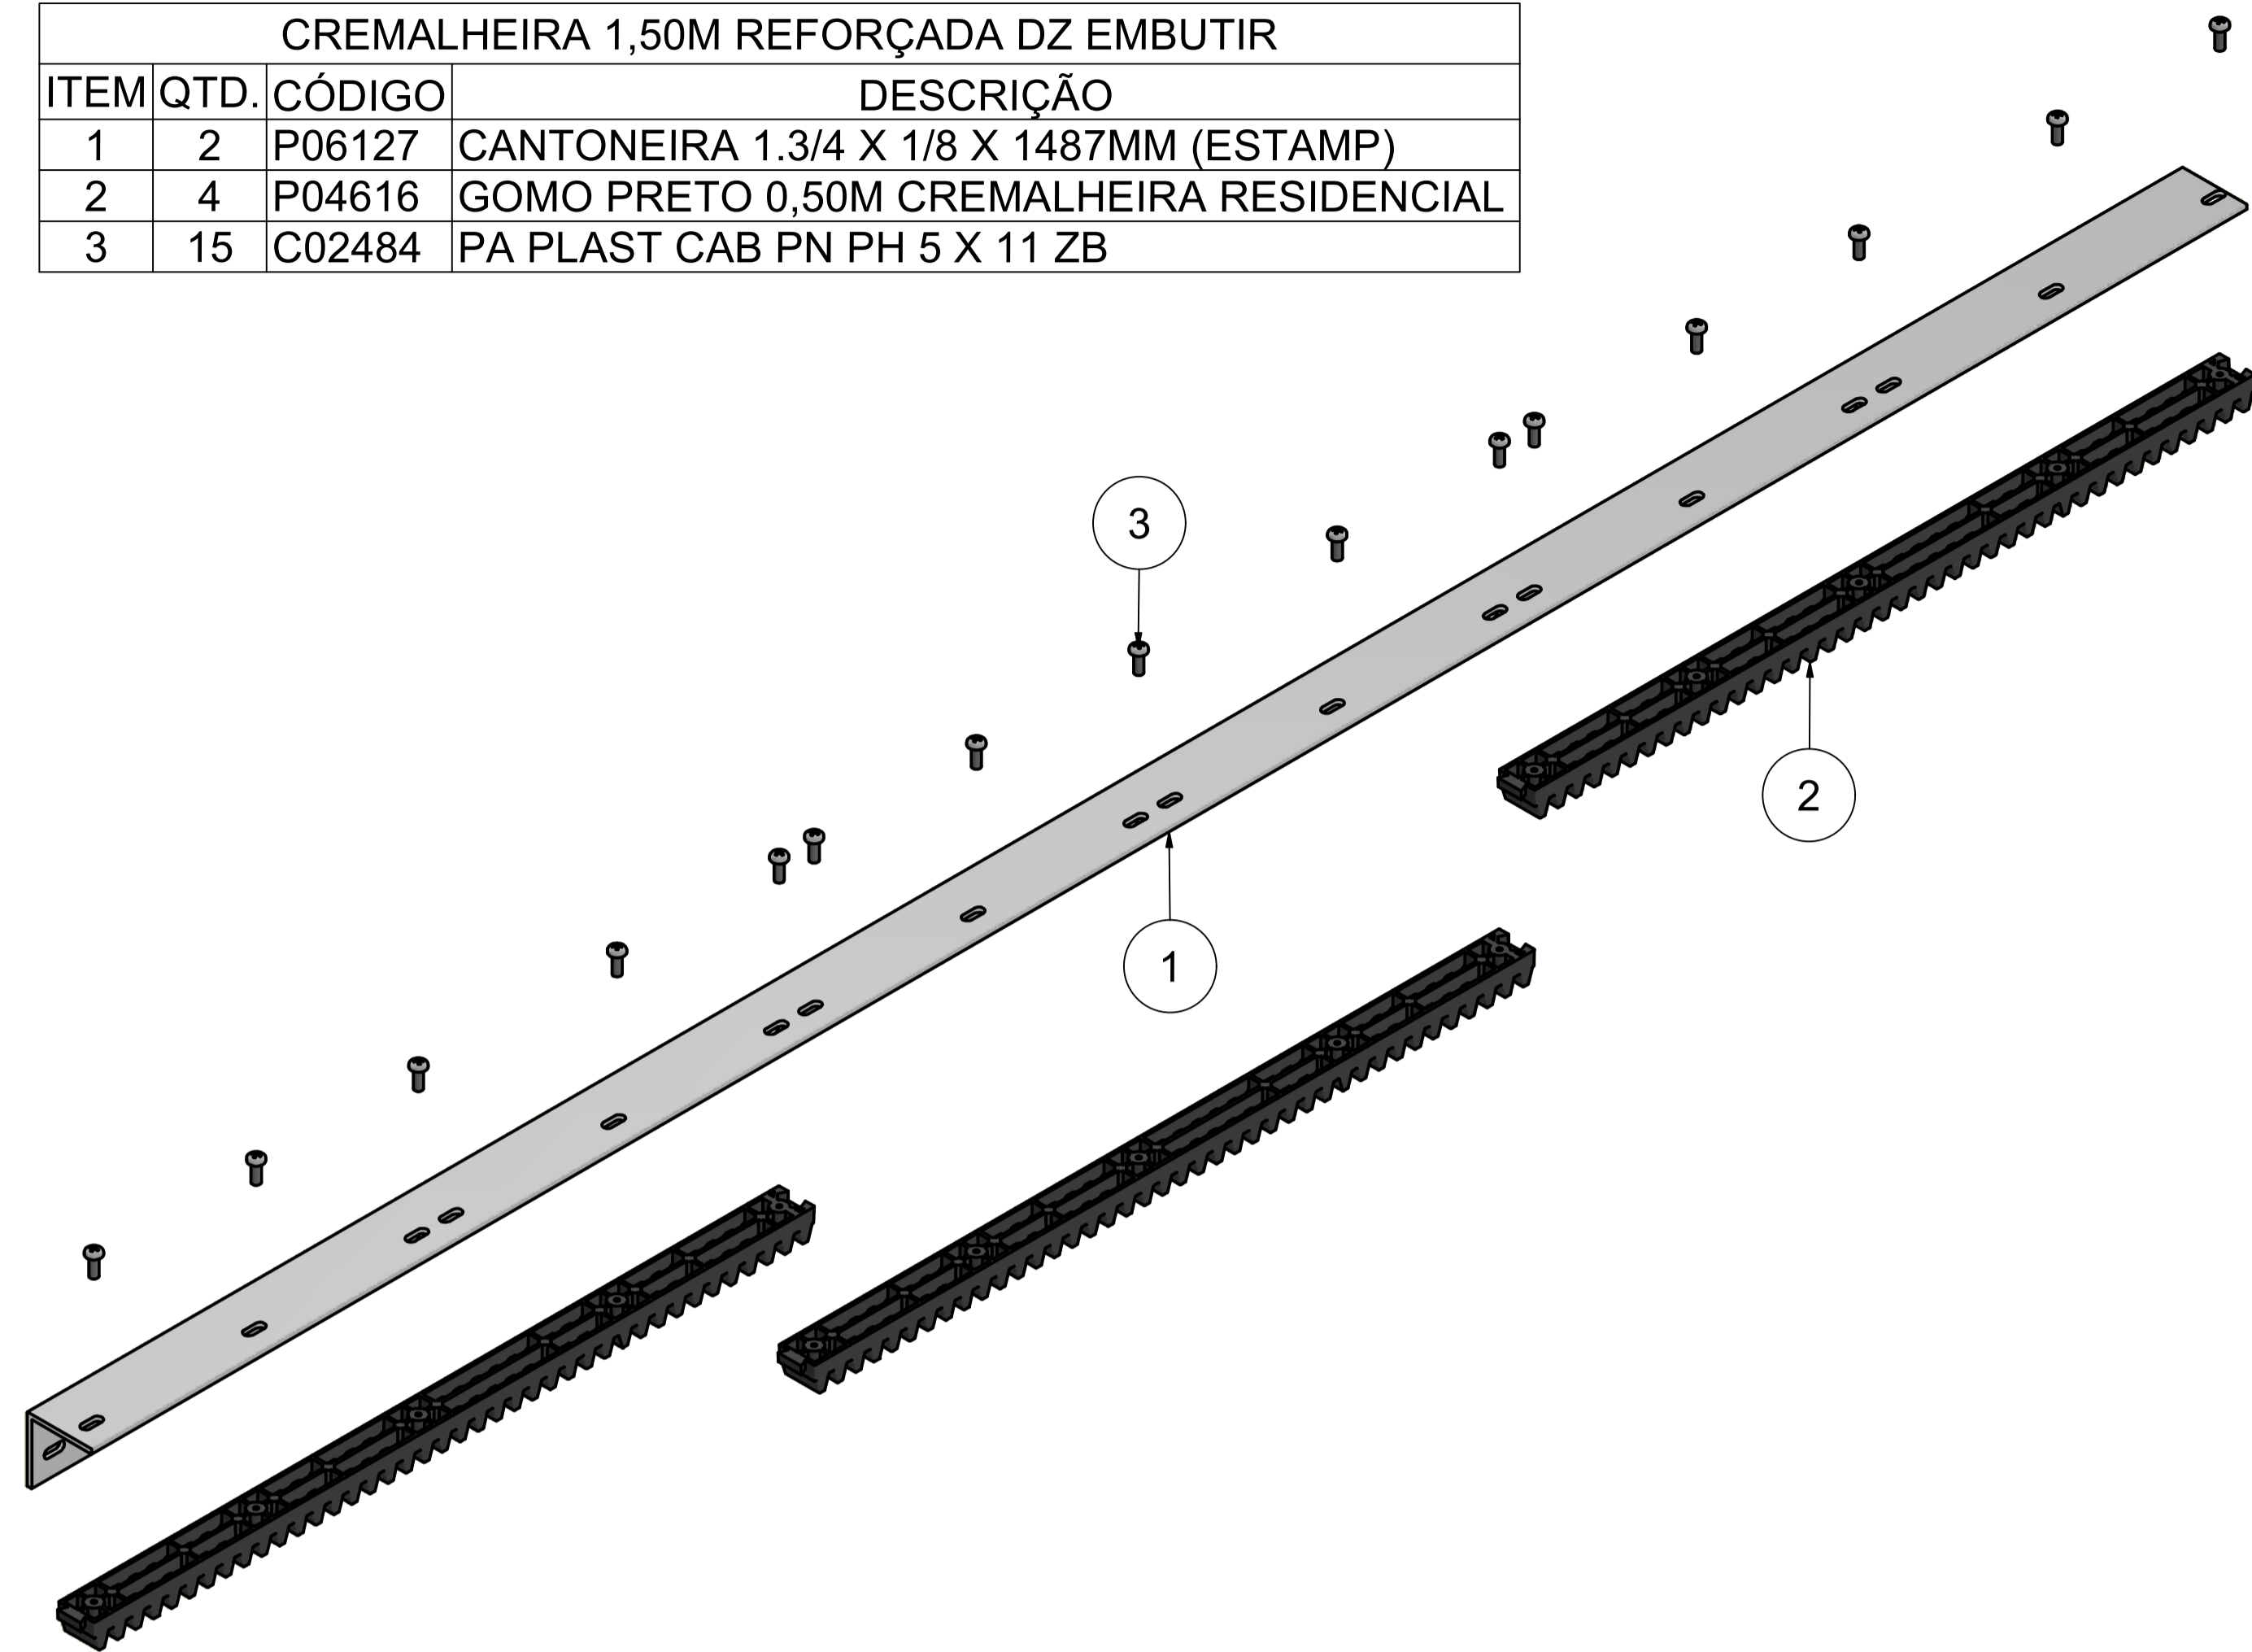

CREMALHEIRA 1,50M REFORÇADA DZ EMBUTIR			
ITEM	QTD.	CÓDIGO	DESCRIÇÃO
1	2	P06127	CANTONEIRA 1.3/4 X 1/8 X 1487MM (ESTAMP)
2	4	P04616	GOMO PRETO 0,50M CREMALHEIRA RESIDENCIAL
3	15	C02484	PA PLAST CAB PN PH 5 X 11 ZB

VERSÕES		
CÓDIGO VENDA	DESCRIÇÃO	QTD POR CÓDIGO
P06128T-PT	CREMALHEIRA 1,50M REFORÇADA DZ EMBUTIR PRETA	2 BARRAS 1,5M MONTADAS
P06128T-BC	CREMALHEIRA 1,50M REFORÇADA DZ EMBUTIR BRANCA	2 BARRAS 1,5M MONTADAS

A01742 - KIT PARAFUSOS CREMALHEIRA DZ EMBUTIR			
ITEM	QTD	CÓDIGO	DESCRIÇÃO
1	14	C00306	PA ALLEN CAB CL SI 6 X 20 ZB
2	14	C02861	ARRUELA DE PRESSÃO M6