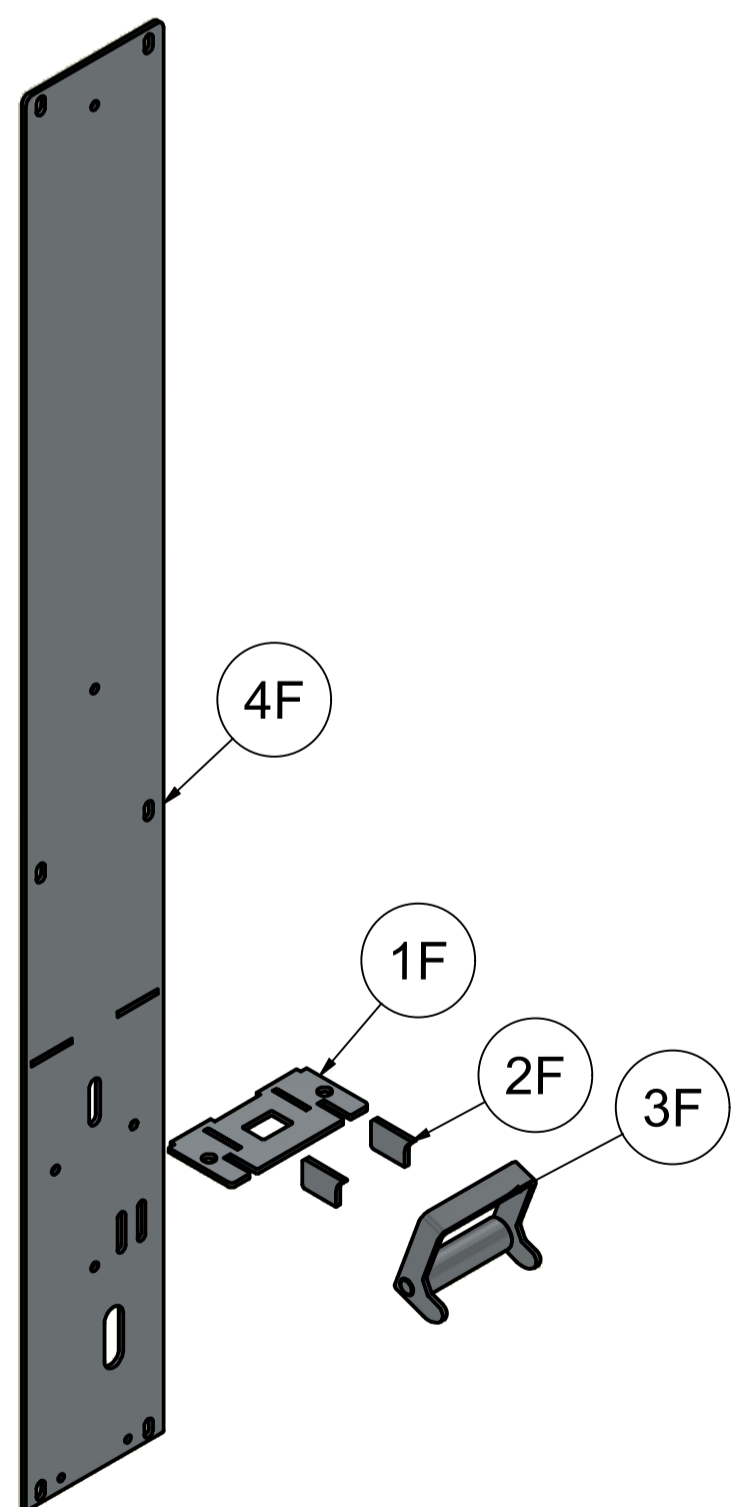

P05782T - CJ FIXO DZ DE EMBUTIR (ZINC)			
ITEM	QTD	CÓDIGO	DESCRIÇÃO
1F	1	P05762-01	CHAPA FIXA DZ EMBUTIR (CORTE)
2F	2	P05757-01	ENCOSTO TRAVAMENTO DZ EMBUTIR (CORTE)
3F	1	P05777-01	ALÇA DE DESTRAVAMENTO (SOLD)
4F	1	P05758-02	CHAPA SUPORTE DZ EMBUTIR (SERRA)