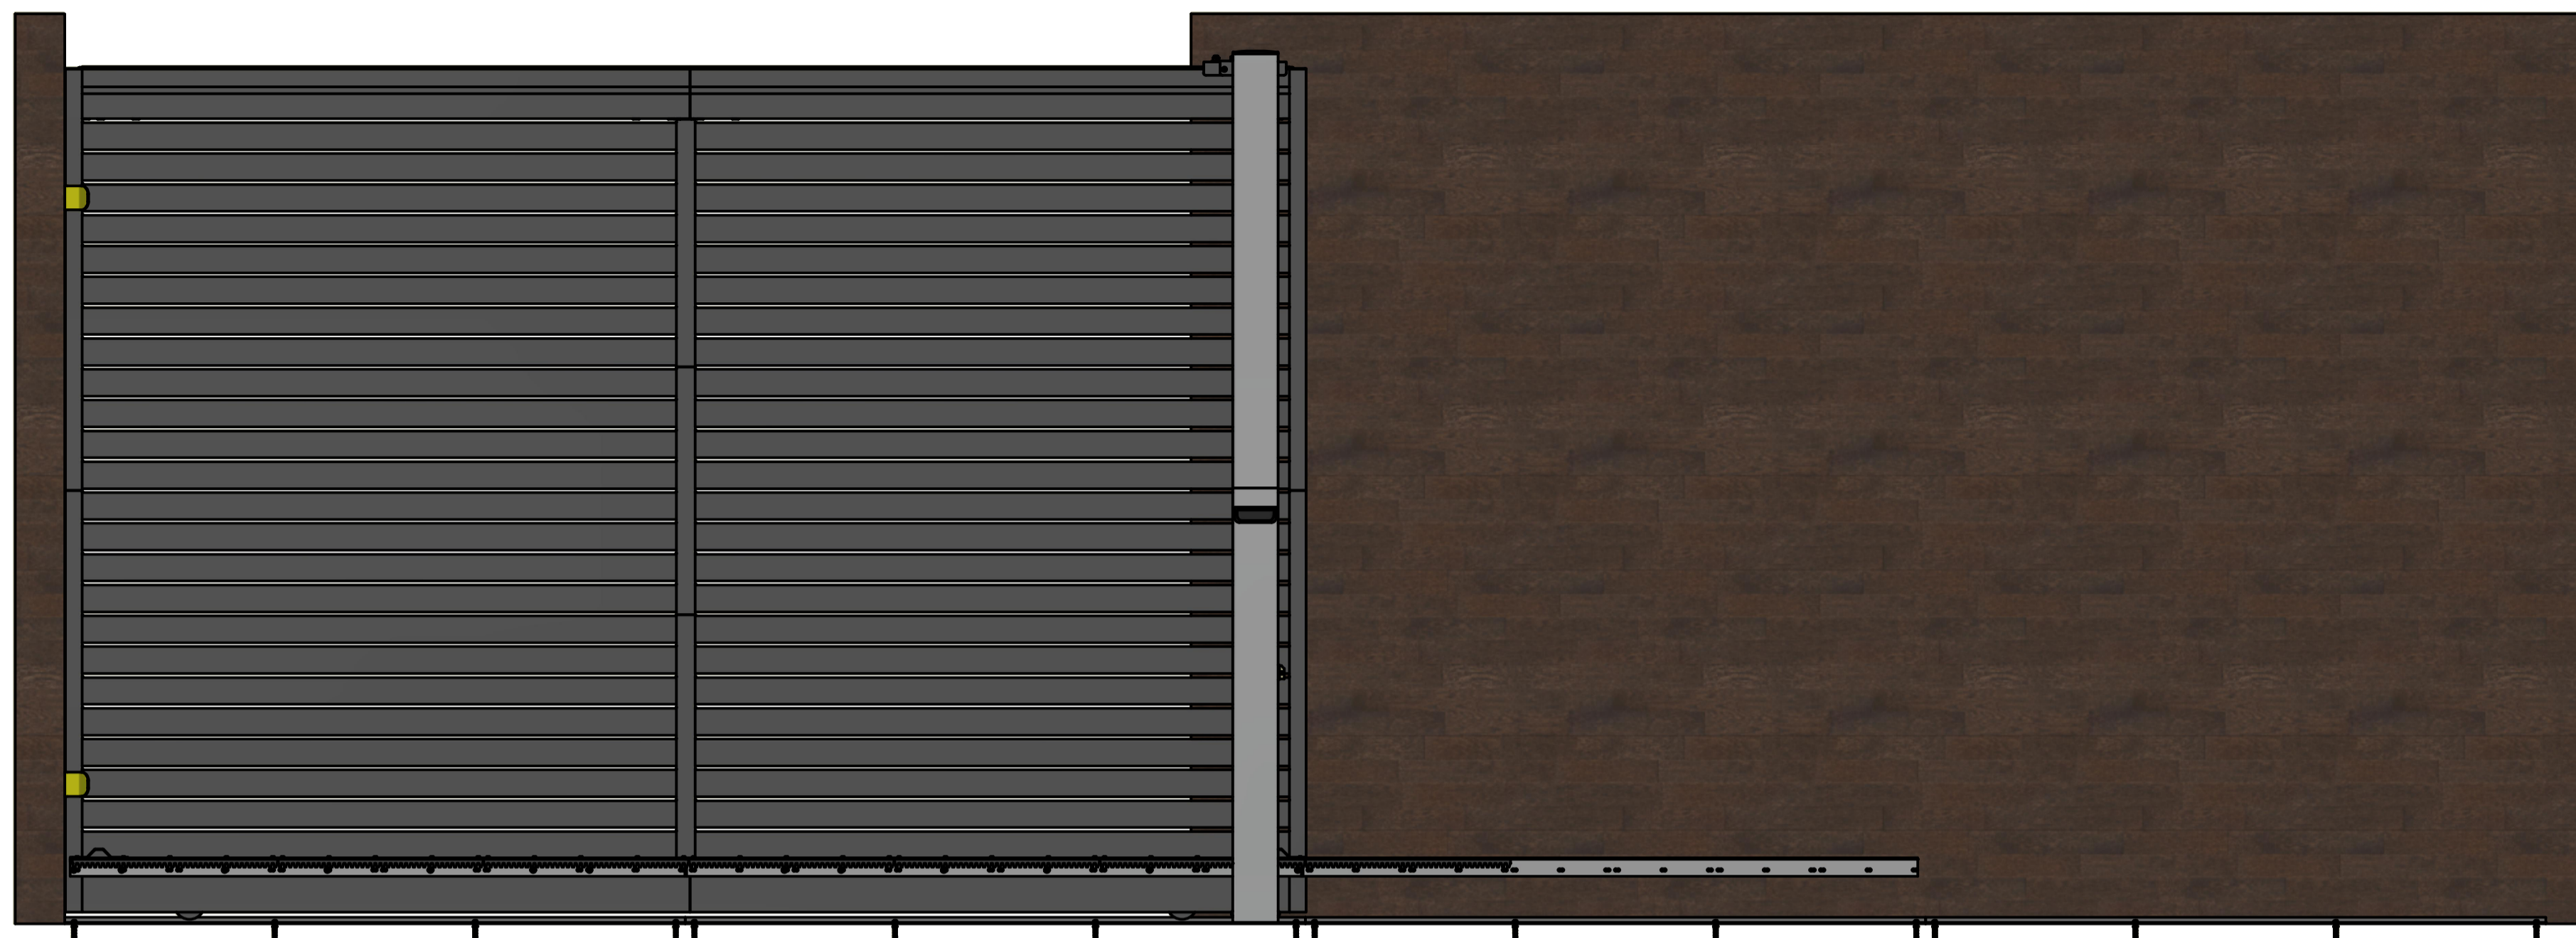

A

A (1/3)

PROJETADO: GUILHERME FELIX	02/08/2023	CHECADOR:		APROVADO:	ESCALA:
GAREN AUTOMAÇÃO S/A Rua: São Paulo, nº 760, Vila Araceli Fone/Fax: 0xx 14 3407-6639 CEP: 17400-000 GARÇA/SP		TÍTULO: DZ DE EMBUTIR BLDC			
CÓDIGO: F01845 / F01846	FOLHA: A1	REV.:	DATA: 02/08/2023	FOLHA: 5 / 6