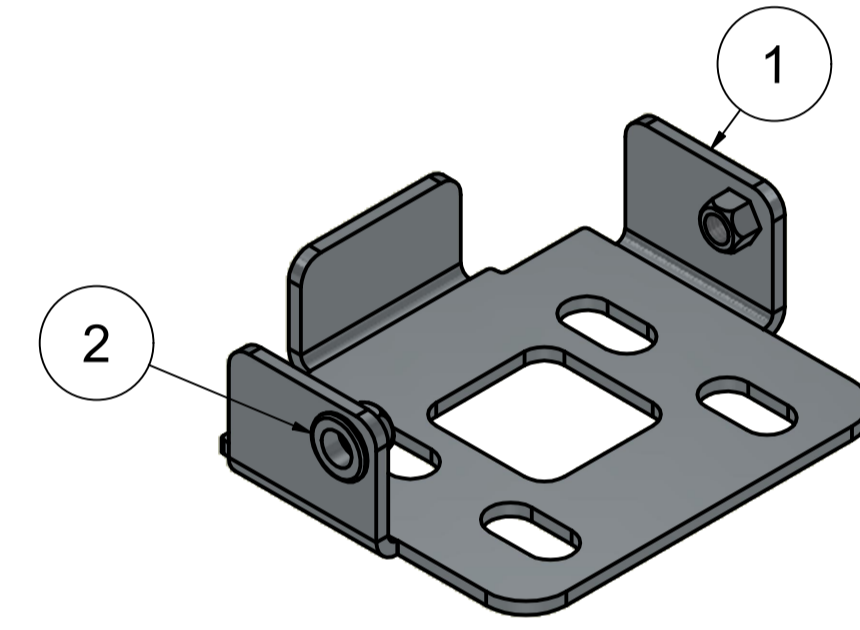

P05754-03 - BASE FIXAÇÃO DZ EMBUTIR (SERR)			
ITEM	QTD	CÓDIGO	DESCRIÇÃO
1	1	P05754-02	BASE COLUNA DZ EMBUTIR (DOBRA)
2	2	C03607	PO REBITE SEXT PLN 6X16 ER(0,7-3,0) BICR

S01660 - CJ CHAPARIA DZ EMBUTIR COMPLETO			
ITEM	QTD	CÓDIGO	DESCRIÇÃO
1E	1	P05782T	CJ FIXO DZ DE EMBUTIR (ZINC)
2E	1	P05761T	CHAPA GUIA DZ EMBUTIR (ZINC)
3E	1	P05755T	TRAVA RED. SUP DZ EMBUTIR (ZINC)
4E	4	C03685	ARRUELA PRESSÃO M5 ZB
5E	4	C06108	ARRUELA LISA 5MM ZB
6E	4	C06109	PARAF ALLEN CAB CIL M5X12 INOX
7E	6	C08136	PA CAB AB SI MA 6 X 10 RI INOX 304
8E	6	C02152	PORCA M6 SEXTAVADA ZB
9E	9*	C00973	ARRUELA DE PRESSÃO 1/4"
10E	2	P05752T	PARAFUSO GUIA DESTRV DZ EMBUTIR(ZINCA)
11E	3	C08086	ARRUELA LISA INOX 1/4"
12E	3	C07214	PARAFUSO ALLEN 6 X 10 C/ CABECA ZINCADO BRANCO
13E	1	P05781T	CJ MOVEL DZ EMBUTIR (ZINCA)