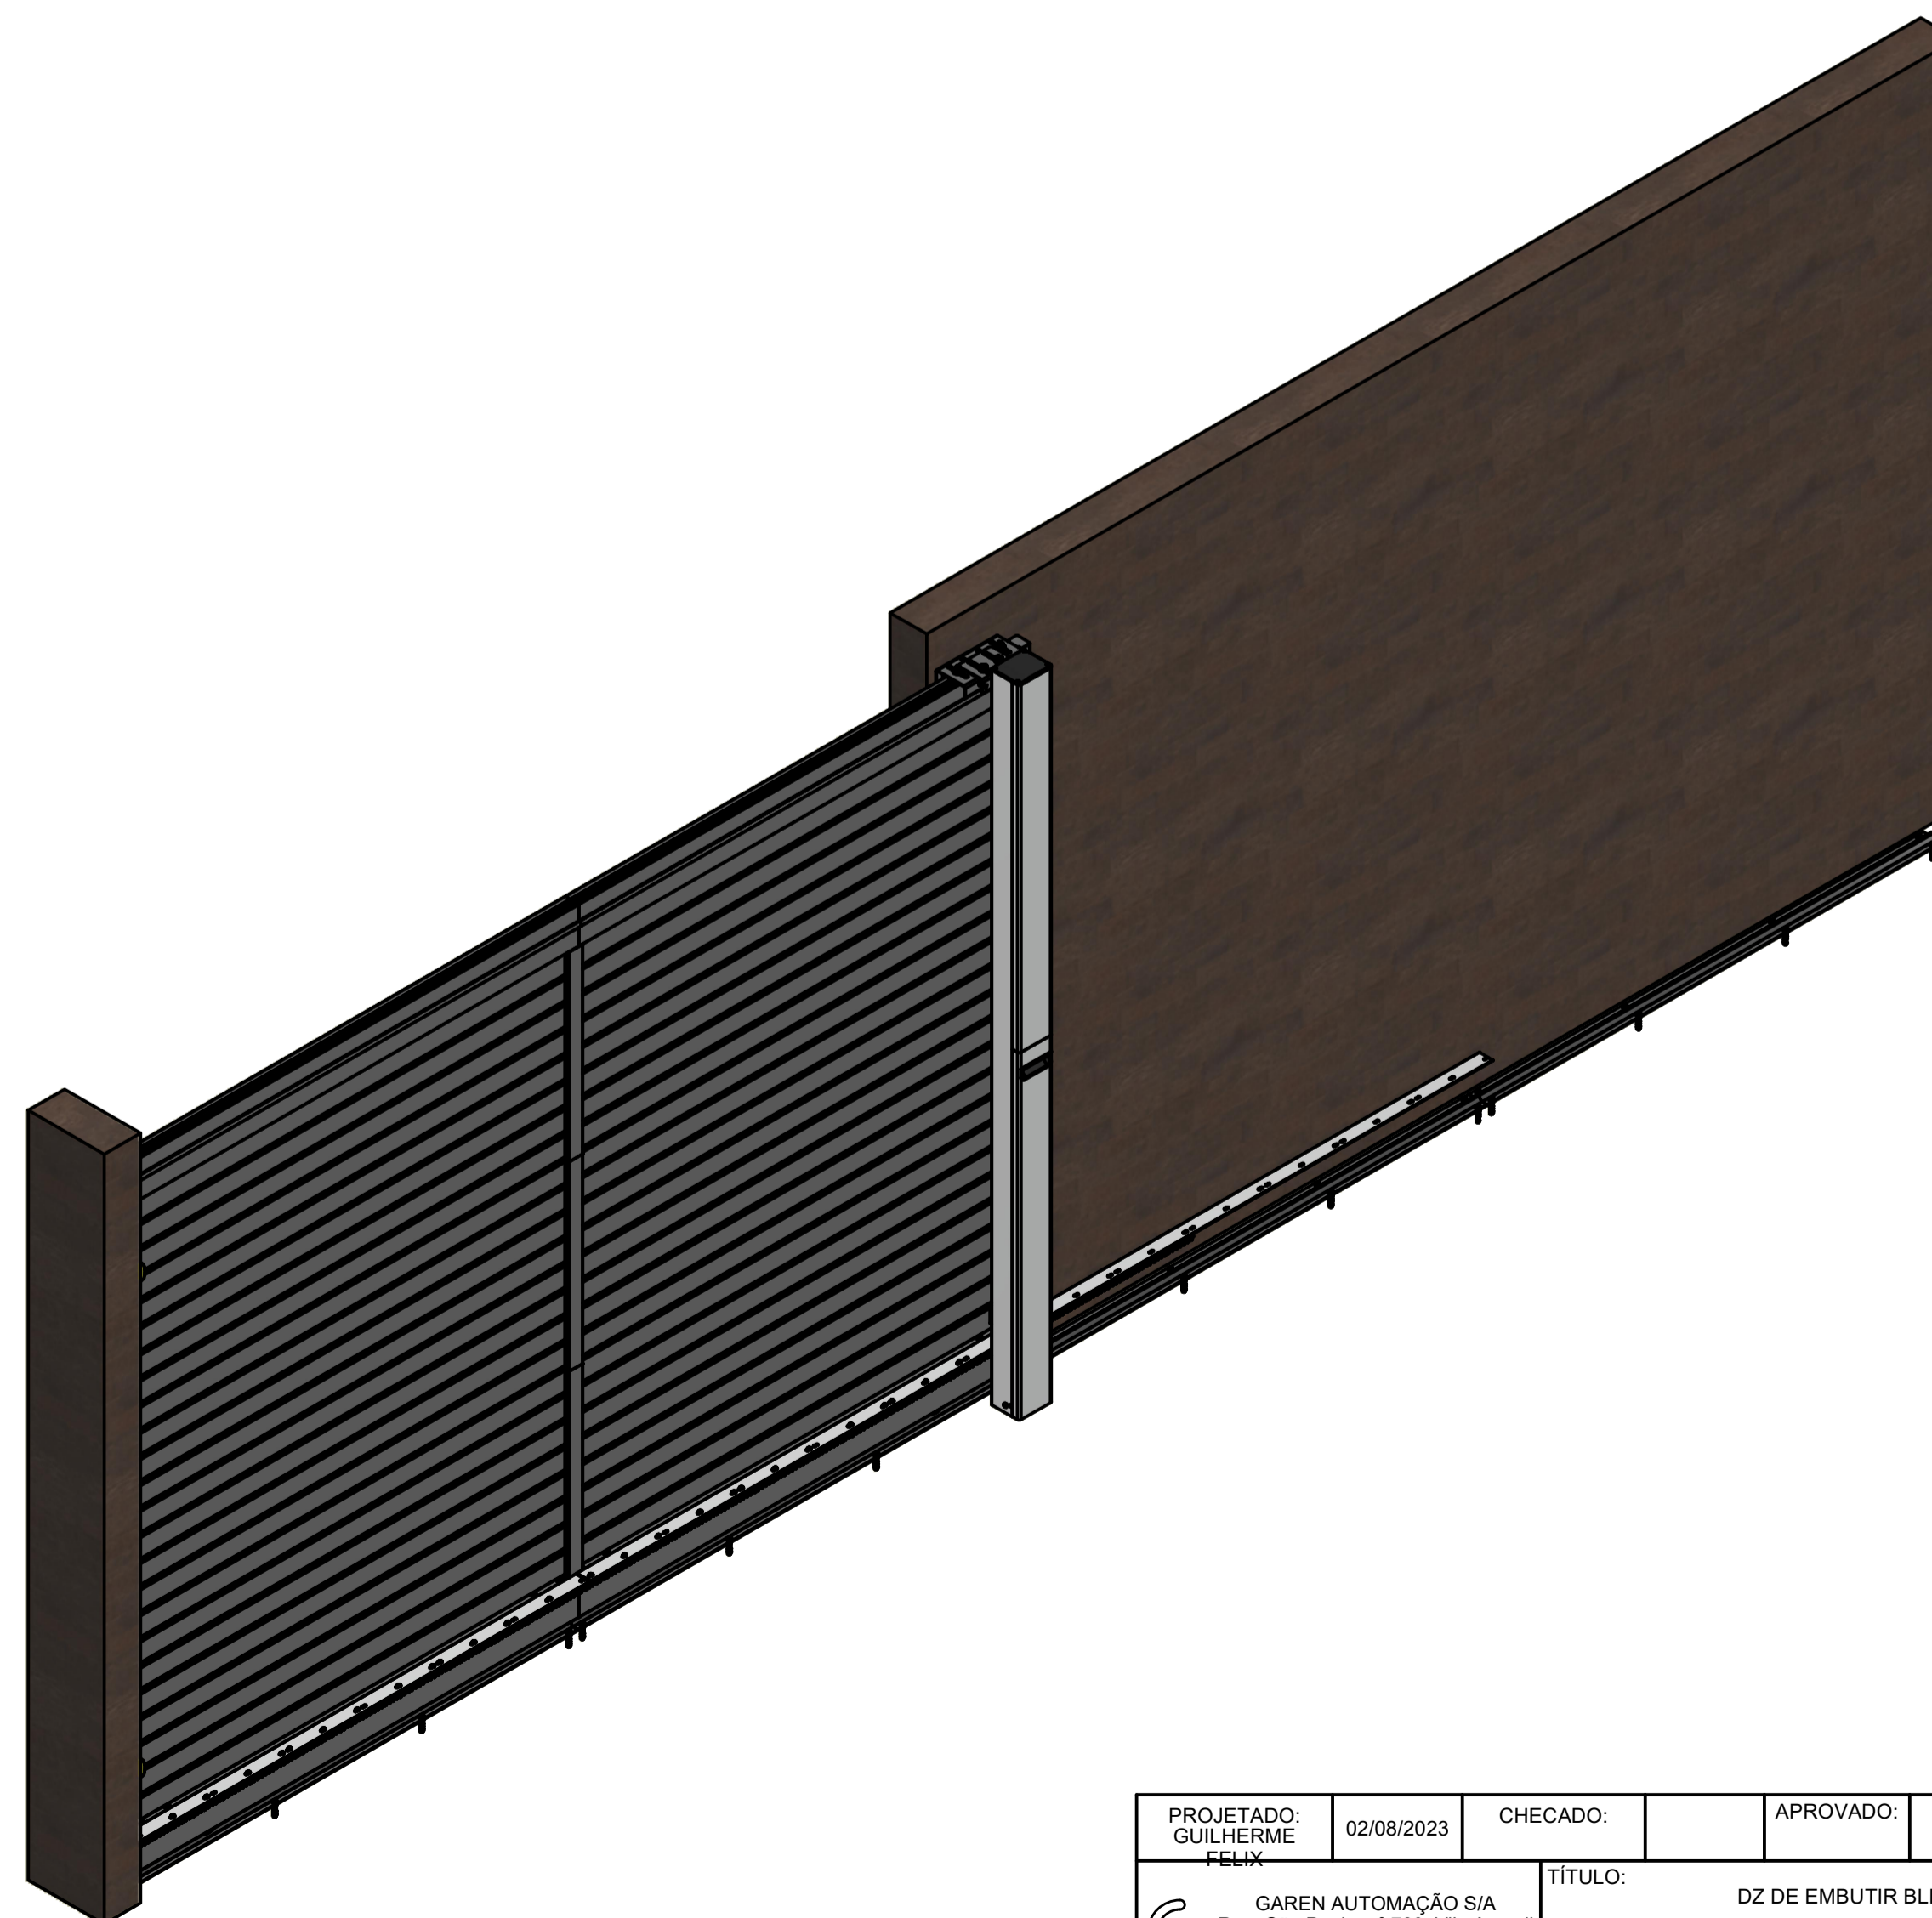

A

A (1/3)

PROJETADO: GUILHERME FELIX	02/08/2023	CHECADOR:		APROVADO:	ESCALA:
GAREN AUTOMAÇÃO S/A Rua: São Paulo, nº 760, Vila Araceli Fone/Fax: 0xx 14 3407-6639 CEP: 17400-000 GARÇA/SP		TÍTULO: DZ DE EMBUTIR BLDC			
CÓDIGO: F01845 / F01846	FOLHA: A1	REV.:	DATA: 02/08/2023	FOLHA: 5 / 6