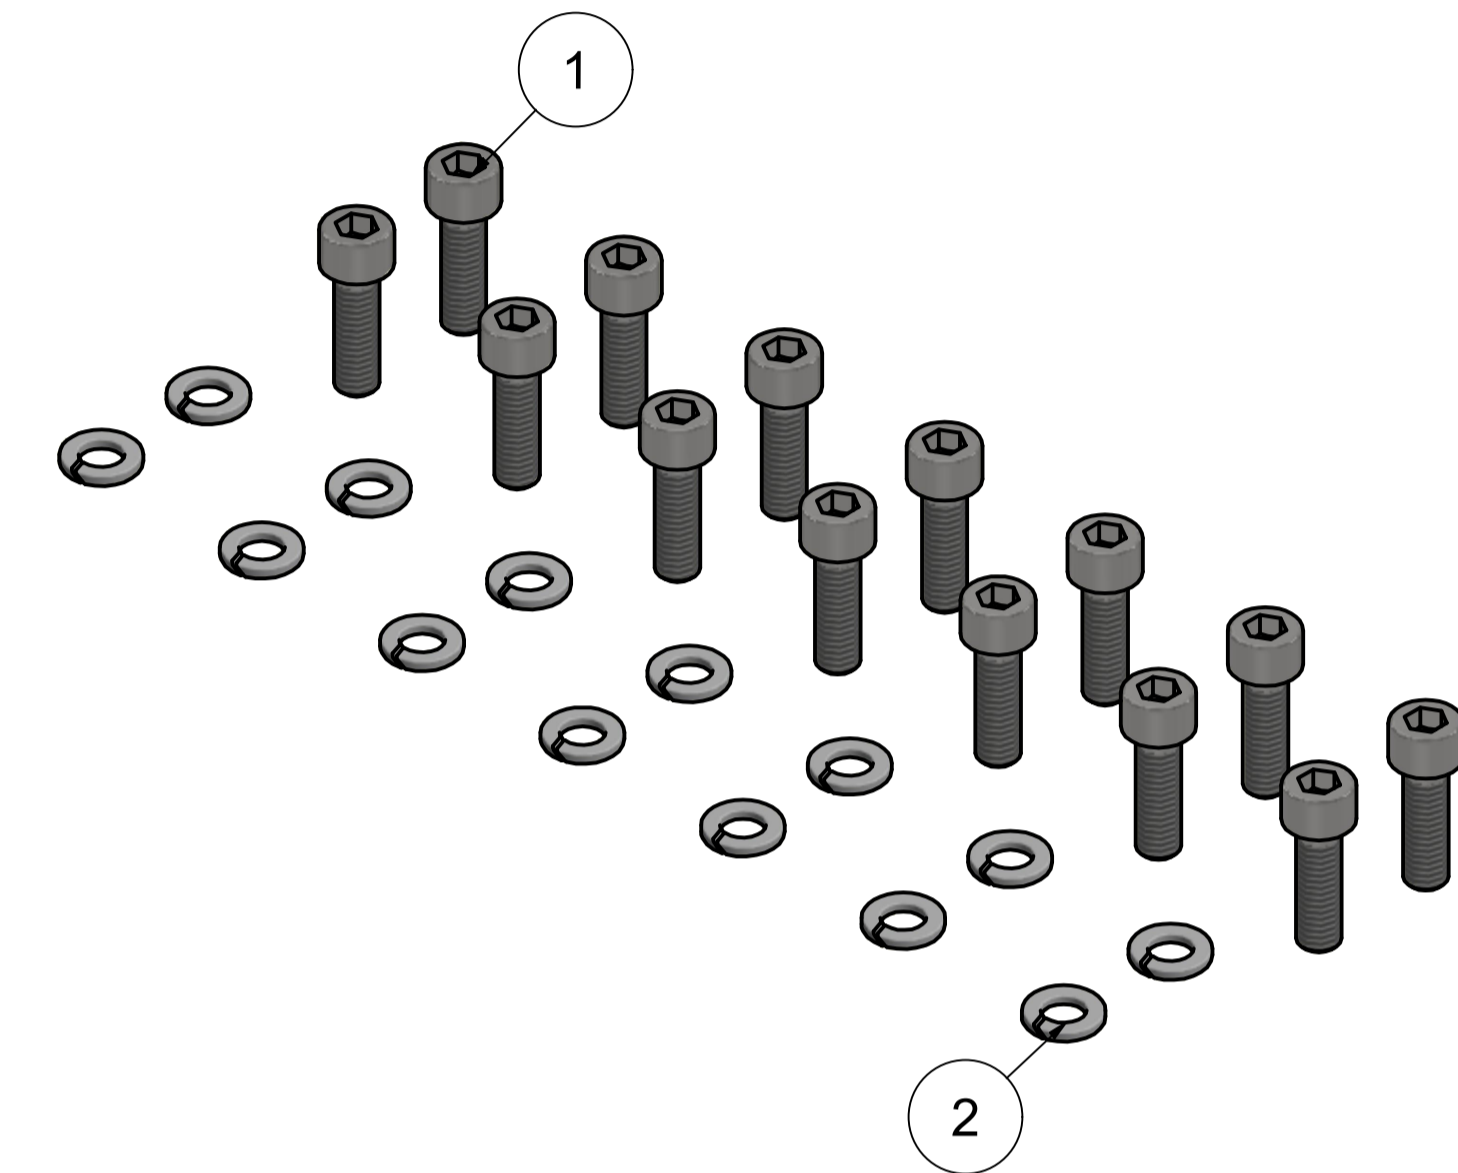

PROJETADO: GUILHERME FELIX	02/08/2023	CHECADOR:	APROVADO:	ESCALA:
GAREN AUTOMAÇÃO S/A Rua: São Paulo, nº 760, Vila Araceli Fone/Fax: 0xx 14 3407-6639 CEP: 17400-000 GARÇA/SP		TÍTULO: DZ DE EMBUTIR BLDC CÓDIGO: FOLHA: REV.: DATA: FOLHA: F01845 / F01845 A1 02/08/2023 4 / 6