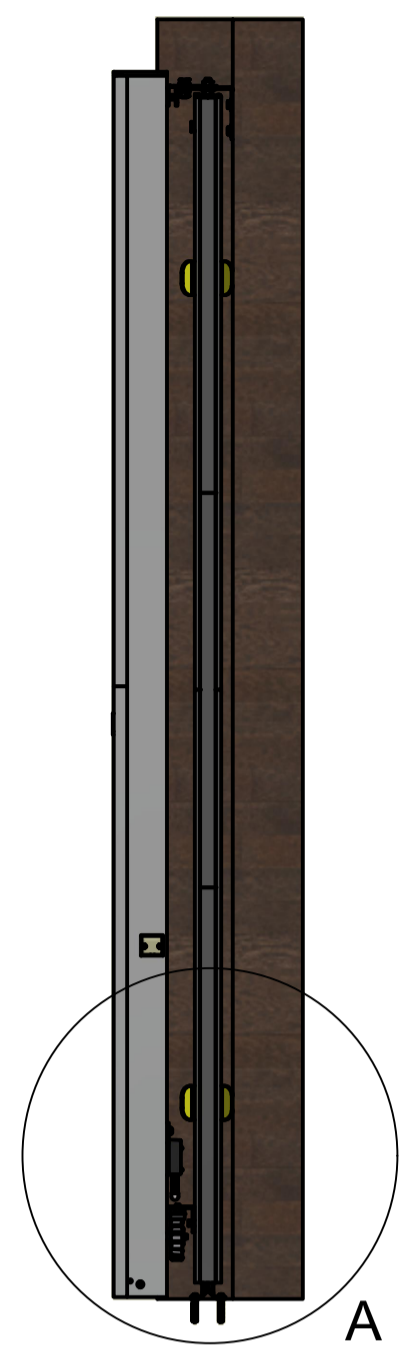

A

A (1/3)

PROJETADO: GUILHERME FELIX	02/08/2023	CHECADOR:		APROVADO:	ESCALA:
GAREN AUTOMAÇÃO S/A Rua: São Paulo, nº 760, Vila Araceli Fone/Fax: 0xx 14 3407-6639 CEP: 17400-000 GARÇA/SP		TÍTULO: DZ DE EMBUTIR BLDC			
CÓDIGO: F01845 / F01846	FOLHA: A1	REV.:	DATA: 02/08/2023	FOLHA: 5 / 6