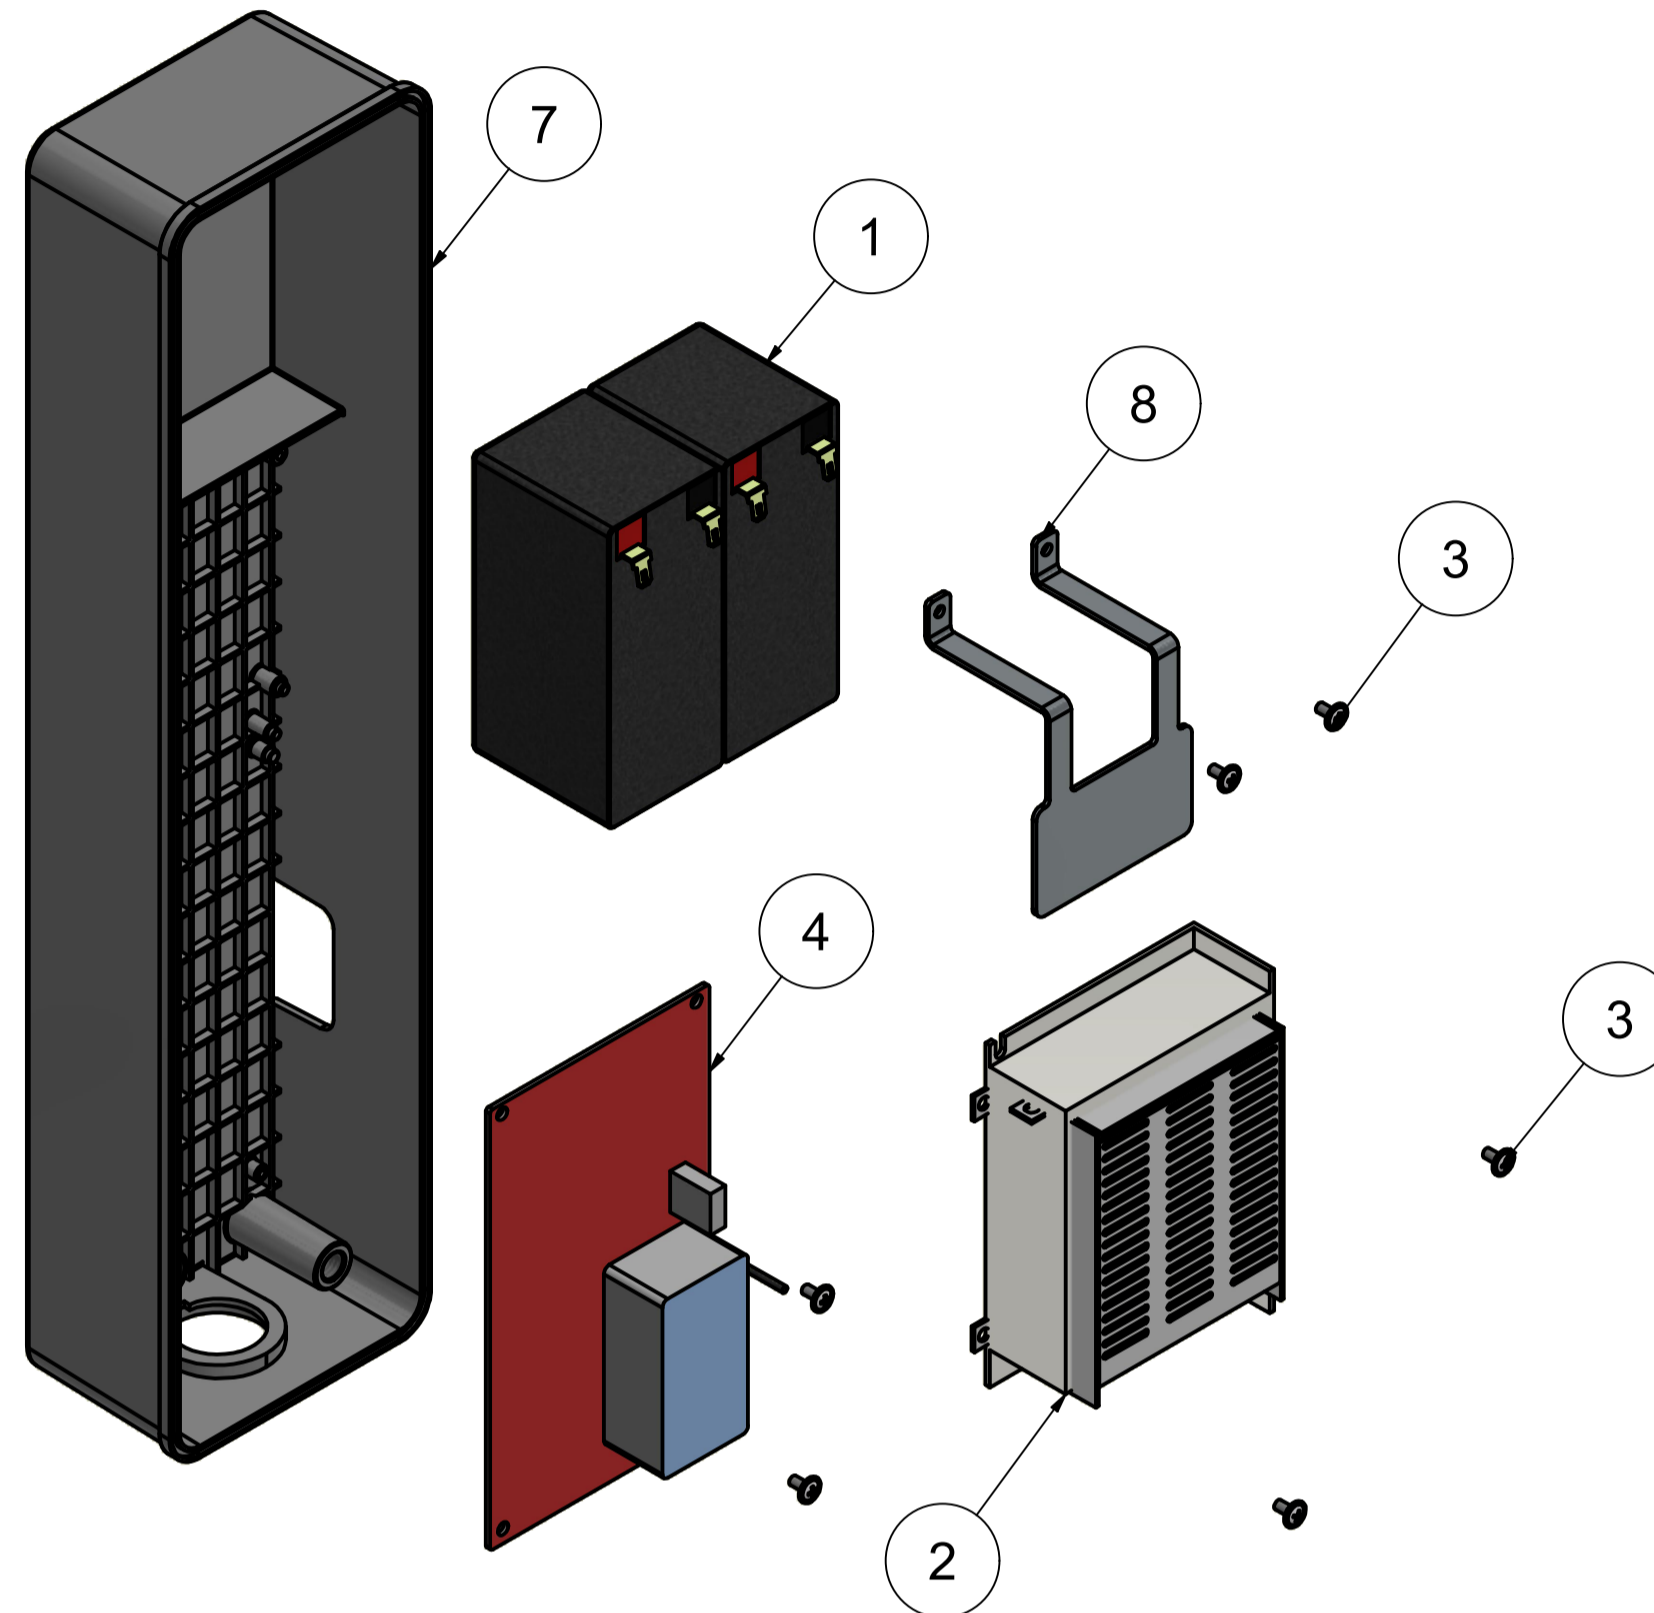

A01727-X - CAIXA + CENTRAL DZ EMBUTIR			
ITEM	QTD	CÓDIGO	DESCRIÇÃO
1	2	C06252	BATERIA 1250 12V 1,3 AH
2	1	S04114-X	CJ FONTE 28,9V 150W BIV DZ EMBUTIR
3	6	C01101	PARAFUSO PHILIPS MITTOPLASTIC ZB 3 x 6mm
4	1	A01775-X	CENTRAL BLDC MASTER DZ EMBUTIR
7	1	P05963-01	CAIXA CENTRAL DZ EMBUTIR (INJ)
8	1	P05753T	CHAPA TRAVA BATERIA 1,5MM DZ EMBUTIR(ZIN)

S01645 - CJ AUTOM. DZ EMBUTIR			
ITEM	QTD	CÓDIGO	DESCRIÇÃO
1	1	S01660	MONTAGEM CHAPARIA CHAPAS DZ EMBUTIR
2	1	S01644	MOTORREDUTOR DZ EMBUTIR
3	2	C10007	PARAFUSO ALLEN C/CAB M8 X 50 ZB
4	2	C03465	PORCA SEXTAVADA M8
5	2	C01618	ARRUELA LISA M8 INOX
6	1	A01727-X	CAIXA + CENTRAL DZ EMBUTIR
7	2	C08136	PA CAB AB SI MA 6 X 10 RI INOX 304
8	2	C03212	MOLA FIO 1,50 C 37,5 DE11,5 P 5 DESTR DZ
9	1	A01824	CJ REED SENSOR TAMPER DZ EMBUTIR
10	1	P05763T	CHAPA AJUSTE SENSOR TAMPER DZ EMB(ZINCA)
11	2	C02929	PARAFUSO MQ PN PH DIN TMA 3 X 16 RI BC
12	1	C00150	ARRUELA PRESSÃO M4
13	1	P05965-02	ENGRENAGEM SAÍDA Z18 DZ EMBUTIR (JAT)
14	1	C01620	PARAF ALLEN M4X16 INOX
15	1	C06108	ARRUELA LISA 5MM ZB