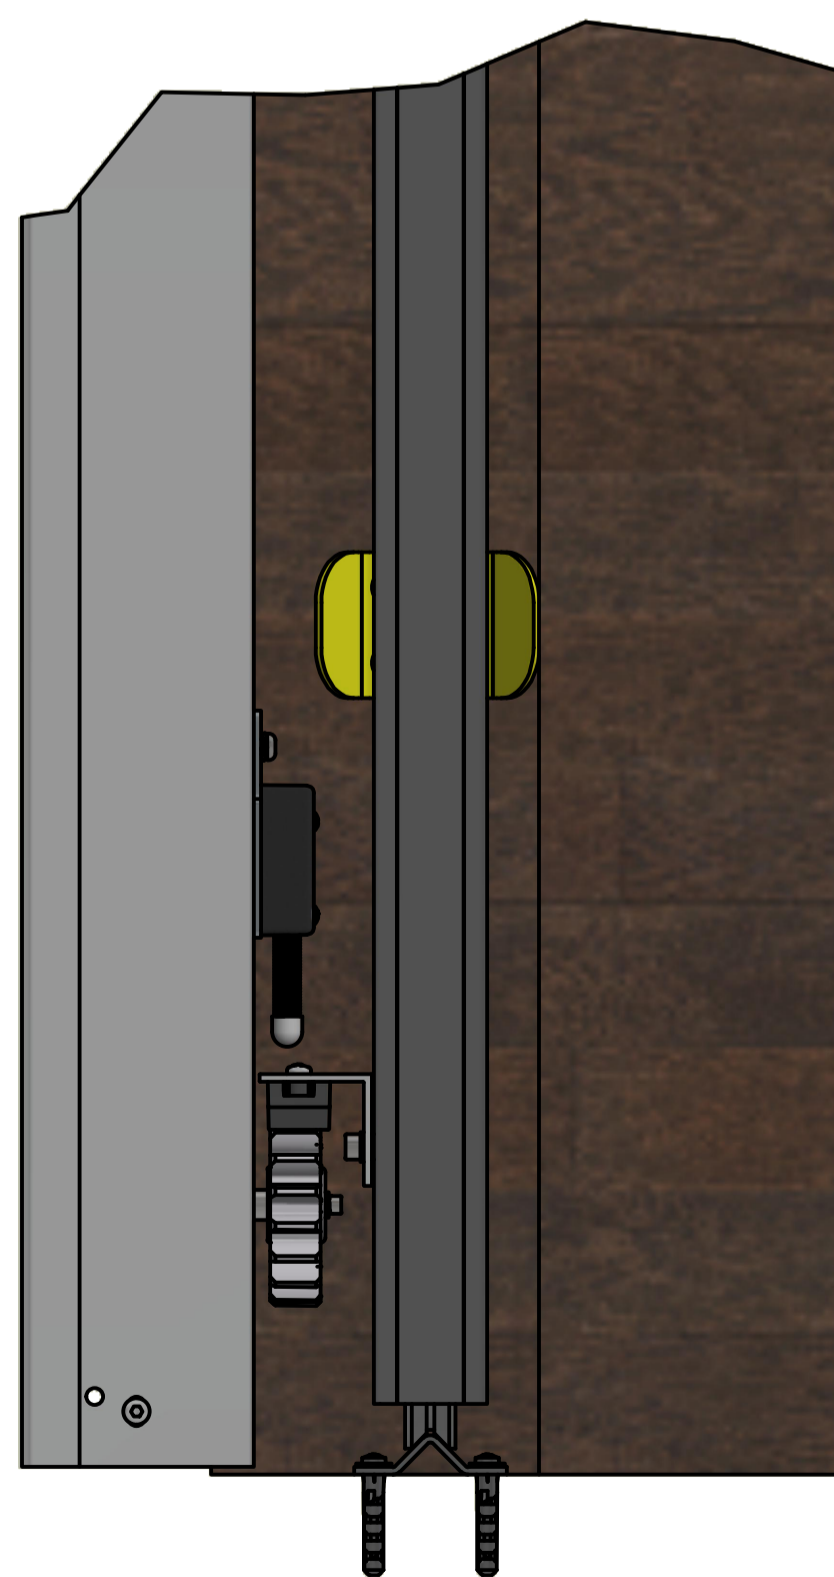

A

A (1/3)

PROJETADO: GUILHERME FELIX	02/08/2023	CHECADOR:		APROVADO:	ESCALA:
GAREN AUTOMAÇÃO S/A Rua: São Paulo, nº 760, Vila Araceli Fone/Fax: 0xx 14 3407-6639 CEP: 17400-000 GARÇA/SP		TÍTULO: DZ DE EMBUTIR BLDC			
CÓDIGO: F01845 / F01846	FOLHA: A1	REV.:	DATA: 02/08/2023	FOLHA: 5 / 6