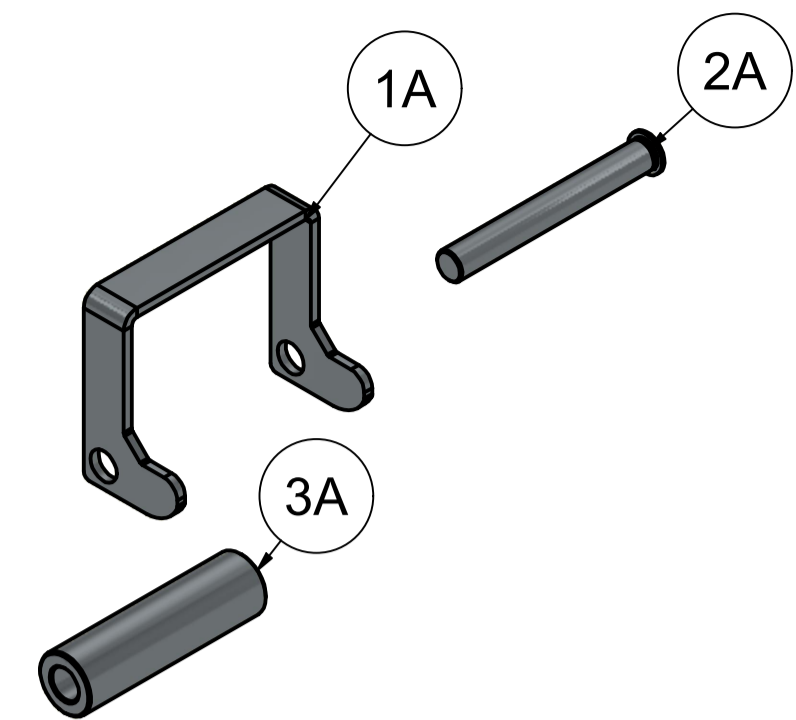

P05781T - CJ MOVEL DZ EMBUTIR (ZINCA)			
ITEM	QTD	CÓDIGO	DESCRIÇÃO
1M	1	P05760-03	CHAPA MOVEL DZ EMBUTIR (DOBRA)
2M	3	P05756-01	REFORÇO CHAPA MOVEL DZ EMBUTIR (CORTE)
3M	1	P05776-01	REFORÇO CHAPA MOVEL DZ EMBUTIR MENOR (CORTE)