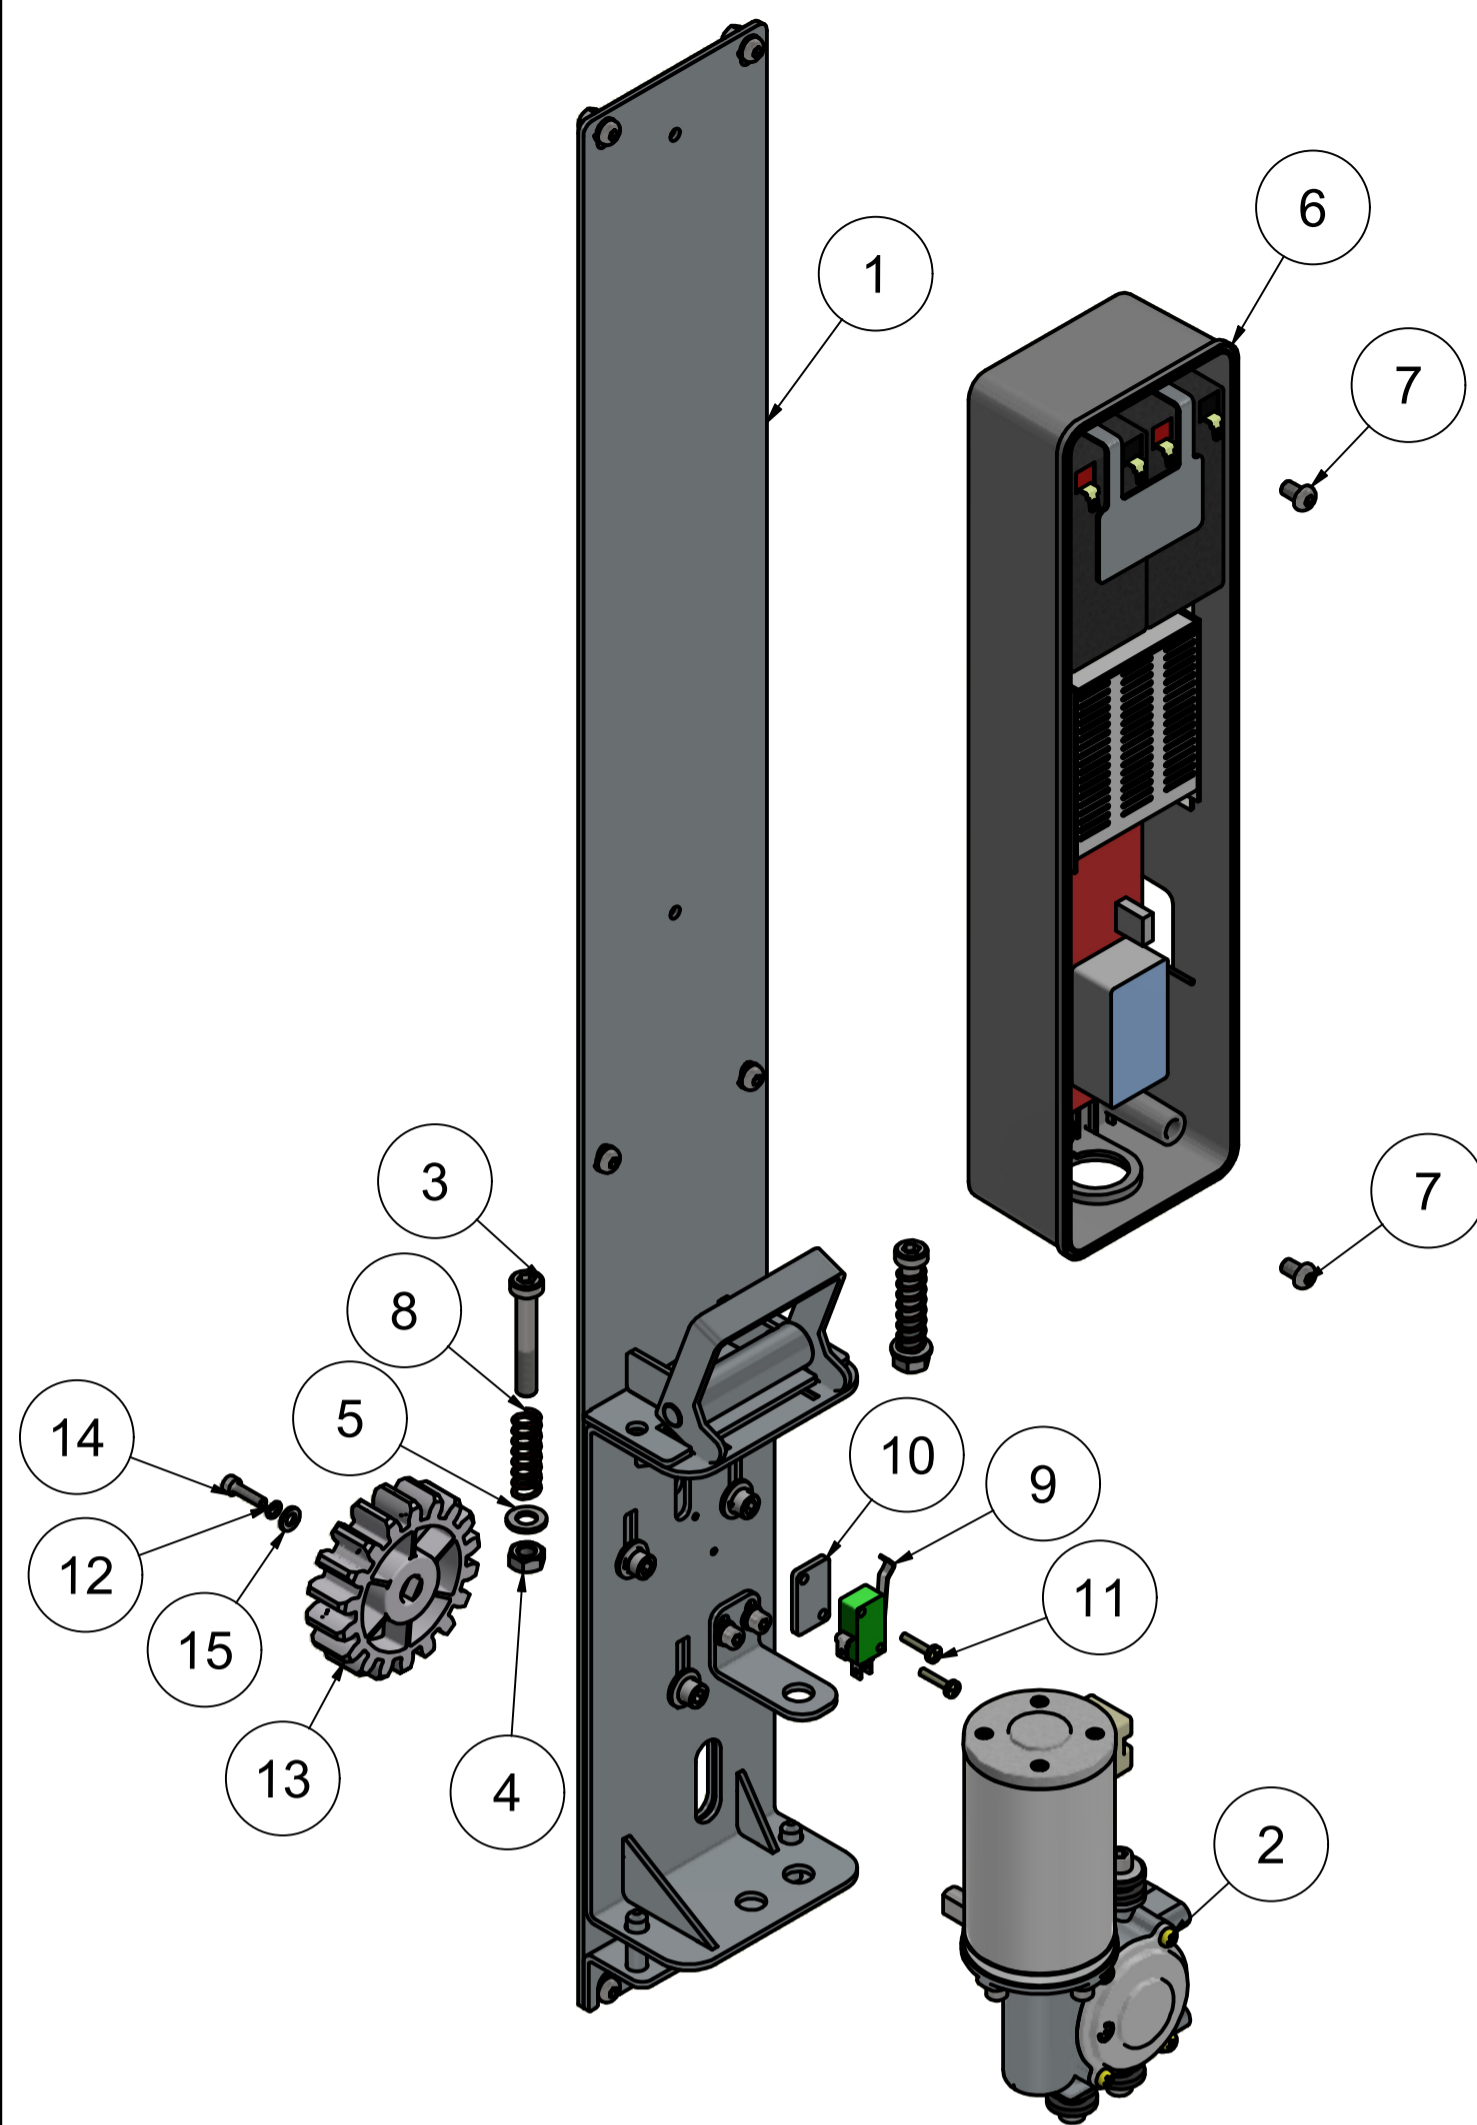

A01727-X - CAIXA + CENTRAL DZ EMBUTIR			
ITEM	QTD	CÓDIGO	DESCRIÇÃO
1	2	C06252	BATERIA 1250 12V 1,3 AH
2	1	S04114-X	CJ FONTE 28,9V 150W BIV DZ EMBUTIR
3	6	C01101	PARAFUSO PHILIPS MITTOPLASTIC ZB 3 x 6mm
4	1	A01775-X	CENTRAL BLDC MASTER DZ EMBUTIR
7	1	P05963-01	CAIXA CENTRAL DZ EMBUTIR (INJ)
8	1	P05753T	CHAPA TRAVA BATERIA 1,5MM DZ EMBUTIR(ZIN)

S01645 - CJ AUTOM. DZ EMBUTIR			
ITEM	QTD	CÓDIGO	DESCRIÇÃO
1	1	S01660	MONTAGEM CHAPARIA CHAPAS DZ EMBUTIR
2	1	S01644	MOTORREDUTOR DZ EMBUTIR
3	2	C10007	PARAFUSO ALLEN C/CAB M8 X 50 ZB
4	2	C03465	PORCA SEXTAVADA M8
5	2	C01618	ARRUELA LISA M8 INOX
6	1	A01727-X	CAIXA + CENTRAL DZ EMBUTIR
7	2	C08136	PA CAB AB SI MA 6 X 10 RI INOX 304
8	2	C03212	MOLA FIO 1,50 C 37,5 DE11,5 P 5 DESTR DZ
9	1	A01824	CJ REED SENSOR TAMPER DZ EMBUTIR
10	1	P05763T	CHAPA AJUSTE SENSOR TAMPER DZ EMB(ZINCA)
11	2	C02929	PARAFUSO MQ PN PH DIN TMA 3 X 16 RI BC
12	1	C00150	ARRUELA PRESSÃO M4
13	1	P05965-02	ENGRENAGEM SAÍDA Z18 DZ EMBUTIR (JAT)
14	1	C01620	PARAF ALLEN M4X16 INOX
15	1	C06108	ARRUELA LISA 5MM ZB