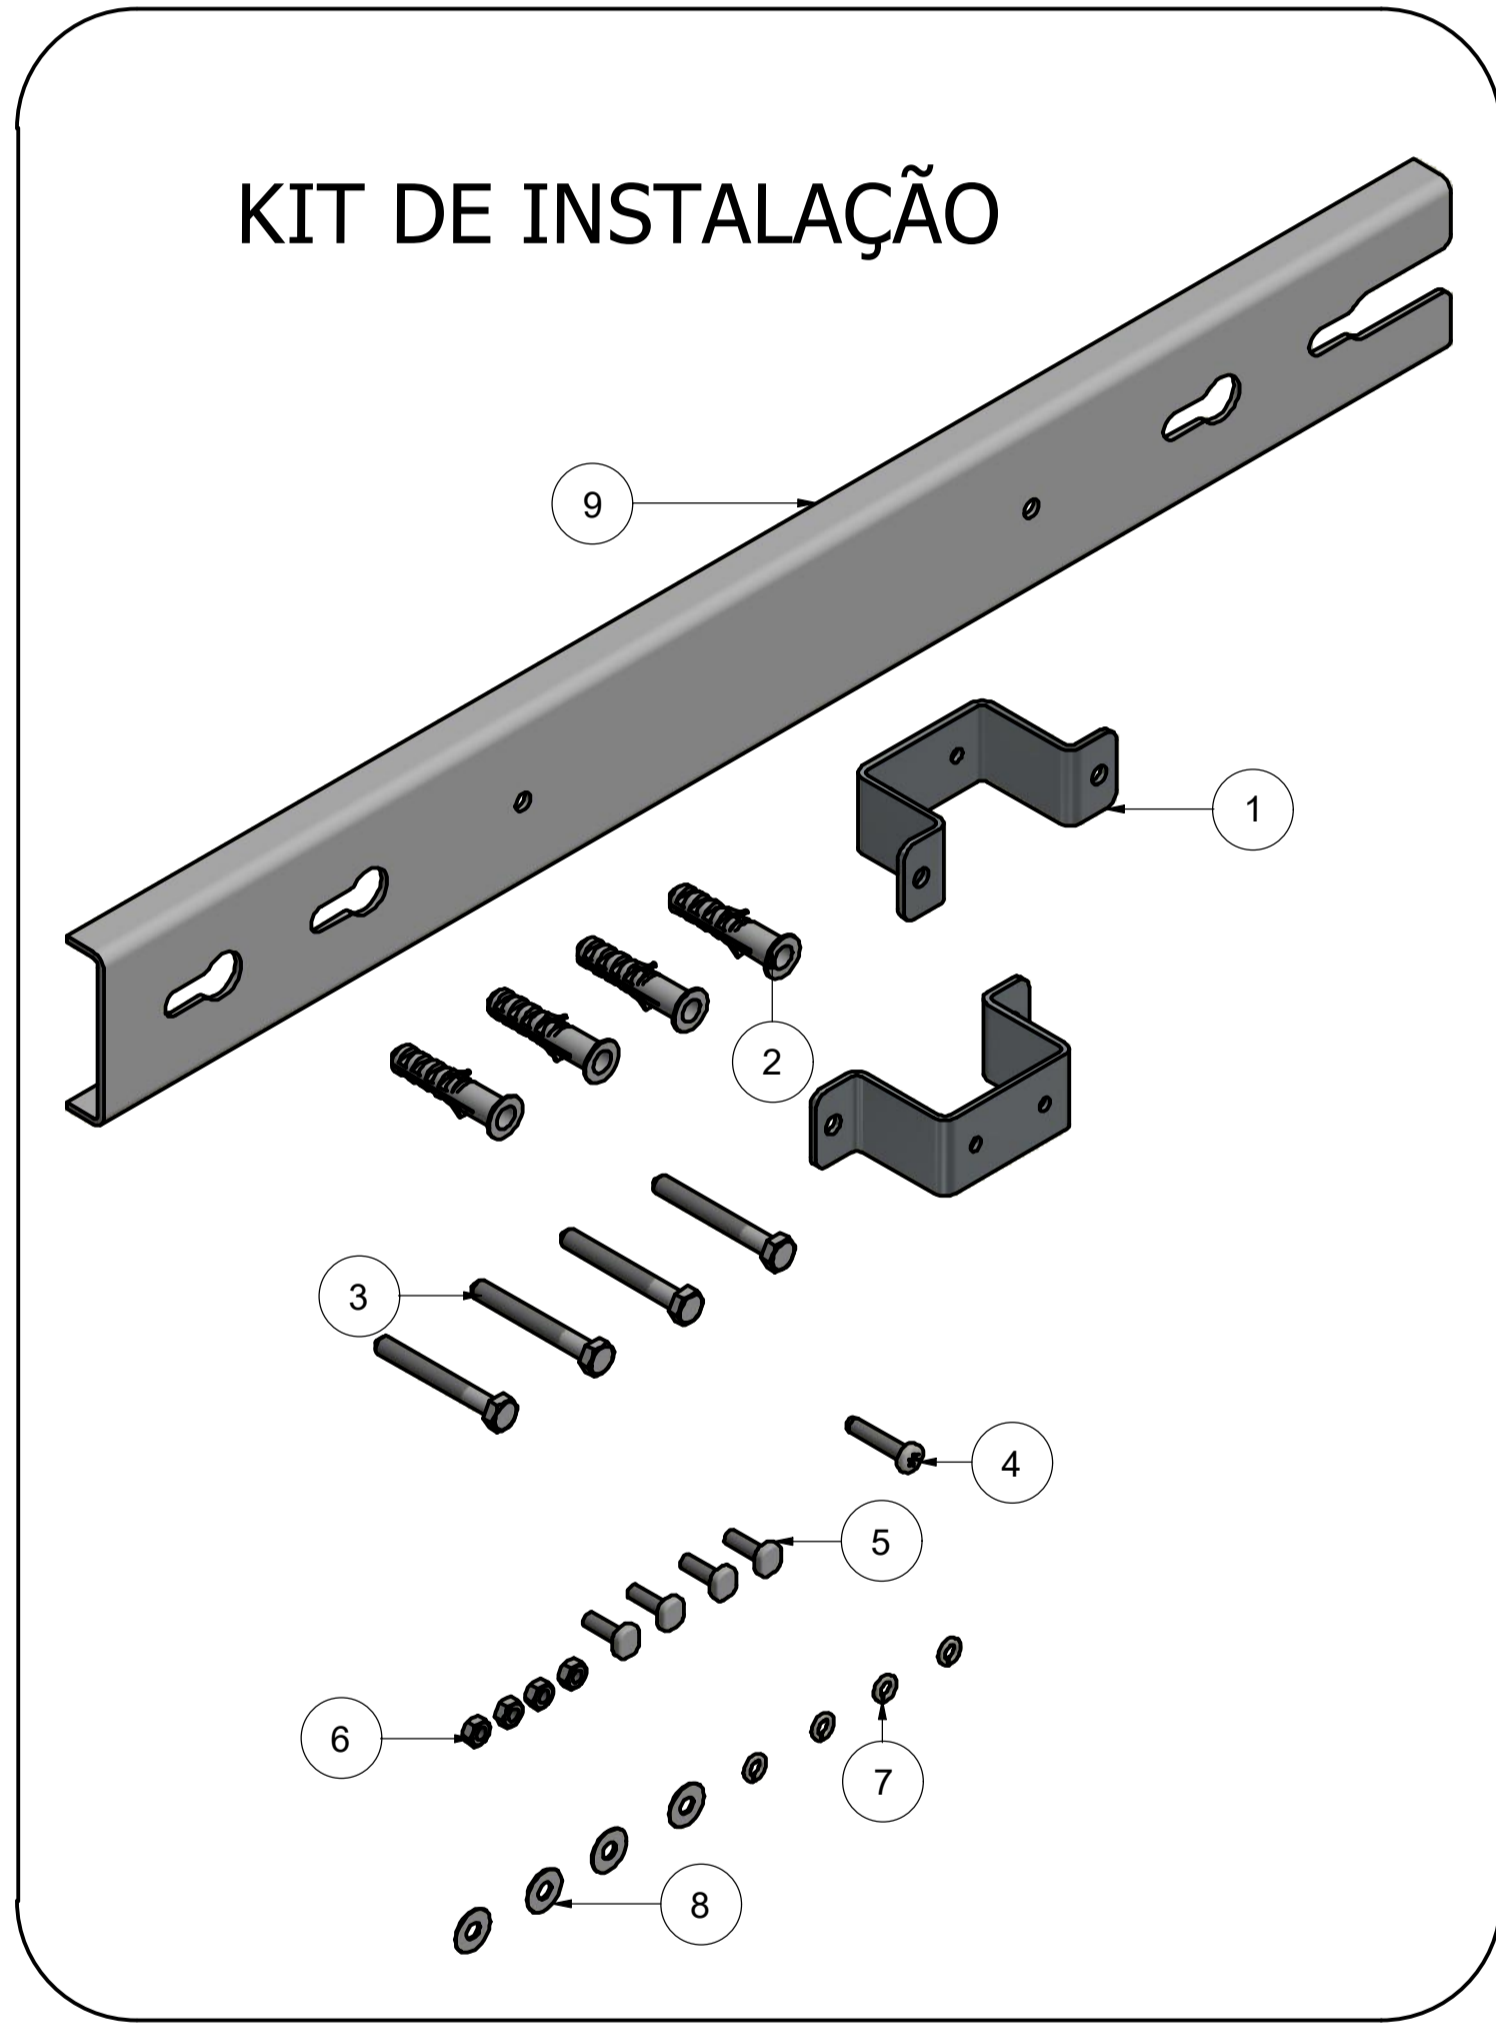

KIT DE INSTALAÇÃO				
1	2	P05465-02	SUPORTE FIXAÇÃO TRILHO MONTA CARGA (DOBR	
2	4	C02895	BUCHA P/FIXAÇÃO PLAST NYLON S-12	
3	4	C03884	PARAFUSO SEXT 5/16 x 2.1/2 ROSCA SOBERBA	
4	1	C01081	PA MQ PN HXL T30 AC TM 6 X 1 X 30 RI ZB	
5	4	C01761	PARAFUSO 5.8 MAQ QUAD M6 X 18 ZB	
6	4	C02152	PORCA M6 SEXTAVADA ZB	
7	4	C02861	ARRUELA DE PRESSÃO M6	
8	4	C00140	ARRUELA LISA 1/4	
9	1	P05632T	SUPORTE PLATAFORMA MONTA CARGA (ZINC)	